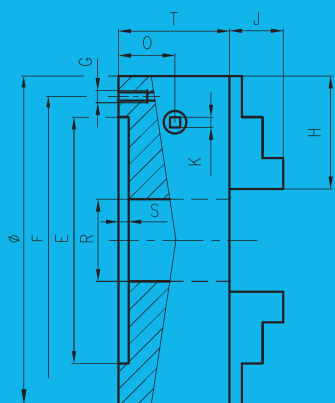

IUS – TYP 243801.0

Základní dodávka obsahuje:
 Grundauführung enthält:
 Basic delivery contains:
 Livraison de base contient:
 Основная поставка включает:

M1 IUS

M1 IUS

Ø		3 Ł		4 Ł	
		STANDARD	kg	STANDARD	kg
80	M1	083210	1,20	084210	1,25
100	M1	103210	2,25	104210	2,30
125	M1	123210	3,90	124210	4,00
160	M1	163210	6,70	164210	6,80
200	M1	203210	13,80	204210	14,00
250	M1	253210	21,80	254210	22,20
315	M1	313210	41,60	314210	42,50
400	M1	403210	75,00	404210	76,10

Ø	E H6	F±0,2	G	H	J	K	O	S	T	R
80	63	70	3×M5	35,5	13	6	16,5	3	45	17
100	80	90	3×M6	41,5	17	8	18,0	3	52	23
125	100	110	3×M8	51,5	19	8	22,0	4	58	28
160	130	143	3×M8	66,0	23	9	22,0	4	62	48
200	162	180	3×M10	74,0	29	11	27,5	5	76	52
250	210	226	3×M10	97,5	33	12	29,5	5	82	78
315	265	290	4×M12	123,0	40	14	35,0	6	100	108
400	350	375	6×M12	152,5	50	17	39,0	7	110	144