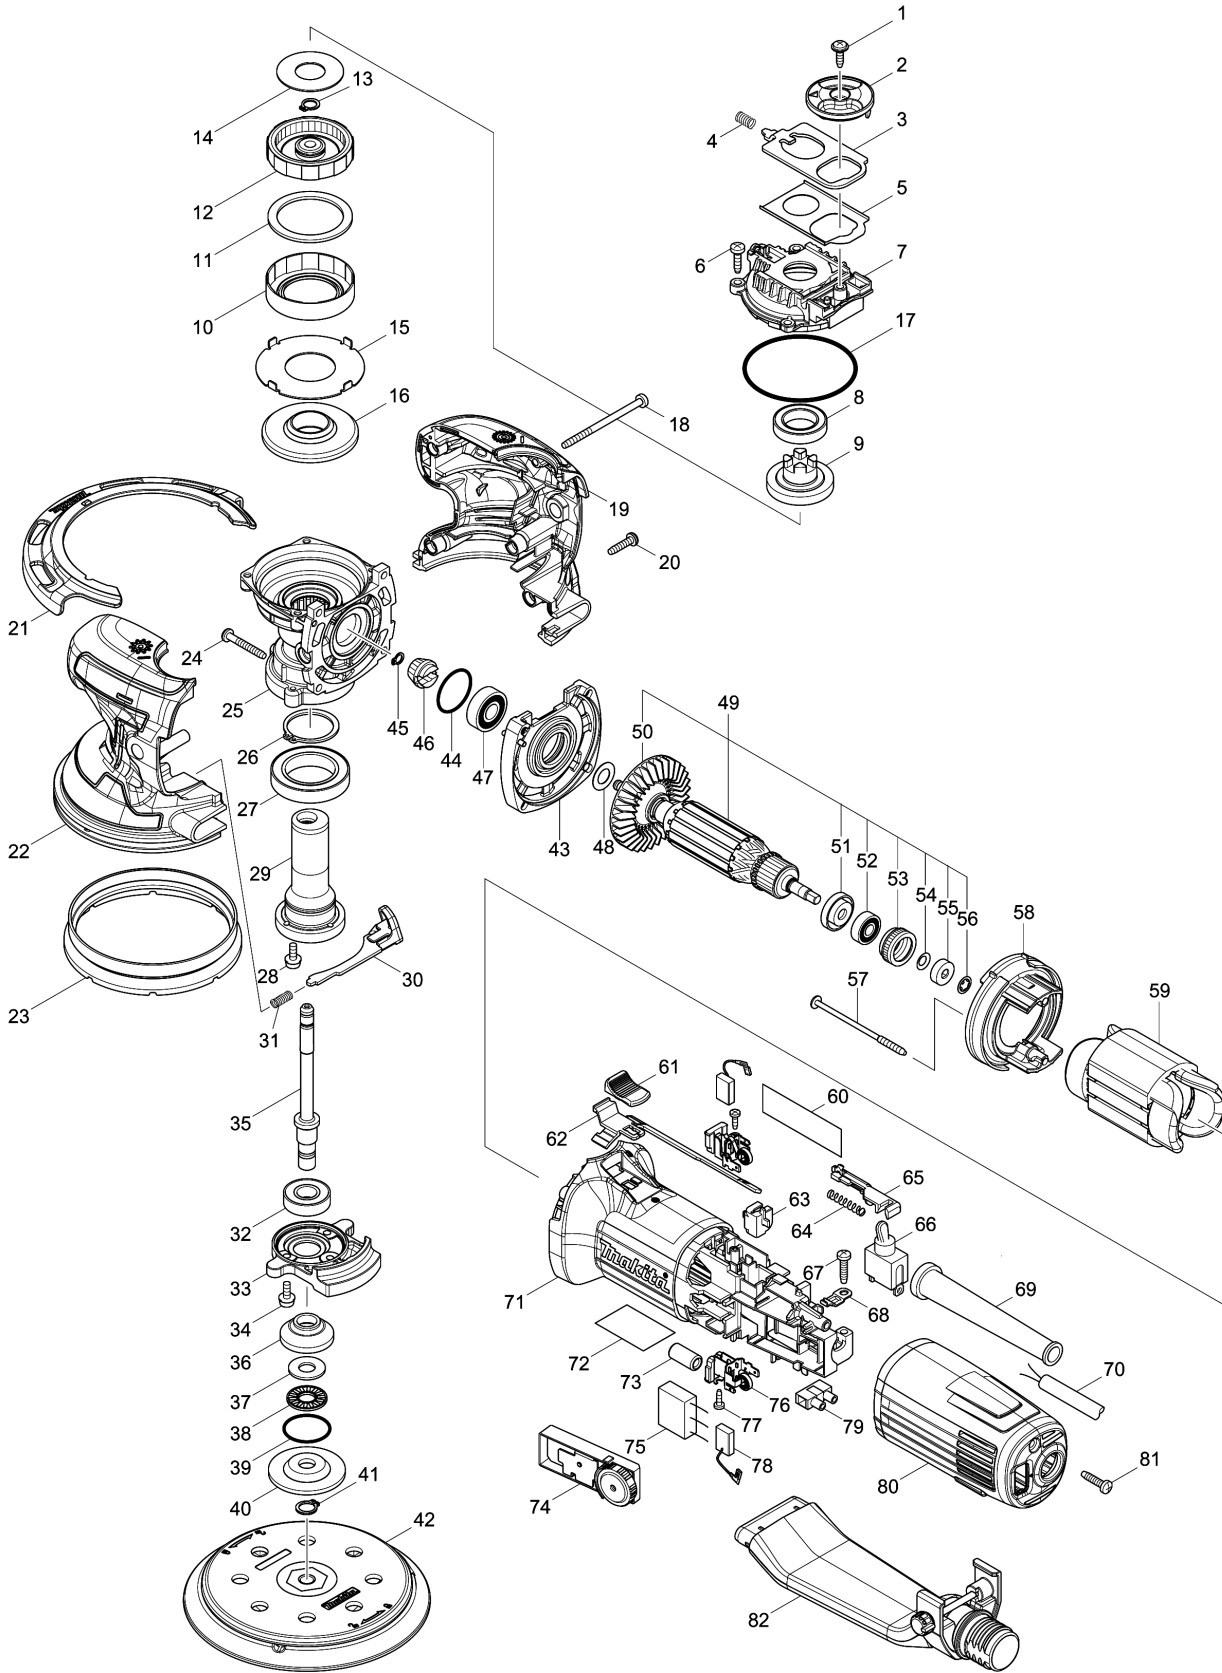

Model No.BO6050 150MM RANDOM ORBIT SANDER

Model No.BO6050 150MM RANDOM ORBIT SANDER

Position	Artikel-Nr.	Beschreibung	I/C	Stk.	New/Old	Opt. 1	Opt. 2	Hinweis
001	266901-4	TAPPING SCREW 4X14		1				
002	456126-0	CHANGE KNOB		1				
003	346914-2	CHANGE PLATE		1	*			
003-1	347150-3	CHANGE PLATE	<	1				
004	231490-8	COMPRESSION SPRING 5		1				
005	346913-4	GUIDE PLATE		1				
006	266034-5	TAPPING SCREW CT 4X16		4				
007	456117-1	TOP COVER		1				
008	211333-0	BALL BEARING 6804LLU		1				
009	227386-9	SPUR GEAR 31		1	*			
009-1	226935-9	SPUR GEAR 31	<	1				
010	424748-4	BRAKE RING		1				
011	261157-4	SPONGE WASHER 40		1				
012	227387-7	INTERNAL GEAR 34		1				
013	961004-6	RETAINING RING S-8		1				
014	267290-0	FLAT WASHER 18		1				
015	346912-6	PLATE		1				
016	227648-5	SPIRAL BEVEL GEAR 43		1				
017	213707-1	O RING 65		1				
018	266060-4	TAPPING SCREW 4X65		1				
019	183B68-4	HEAD COVER SET		1				
D10		INC. 22						
020	265995-6	TAPPING SCREW 4X18		4				
021	456127-8	PAD PROTECTOR		1				
022	183B68-4	HEAD COVER SET		1				
D10		INC. 19						
023	424747-6	RUBBER GUARD		1				
024	266050-7	TAPPING SCREW 4X30		4				
025	143324-2	GEAR HOUSING COMPLETE		1				
026	961110-7	RETAINING RING S-30		1				
027	211445-9	BALL BEARING 6906DDW		1				
028	911119-9	PAN HEAD SCREW M4X12		3				
029	143325-0	OUTER SPINDLE COMPLETE		1				
030	143376-3	SHAFT LOCK COMPLETE		1				
031	233285-5	COMPRESSION SPRING 4		1				
032	211131-2	BALL BEARING 6001DDW		1				
033	319330-1	BALANCER		1				
034	911119-9	PAN HEAD SCREW M4X12		3				
035	143375-5	INNER SPINDLE COMPLETE		1				
036	326582-7	COVER		1				
037	253024-7	FLAT WASHER 10		1				
038	216413-7	THRUST NEEDLE CAGE 1024		1				