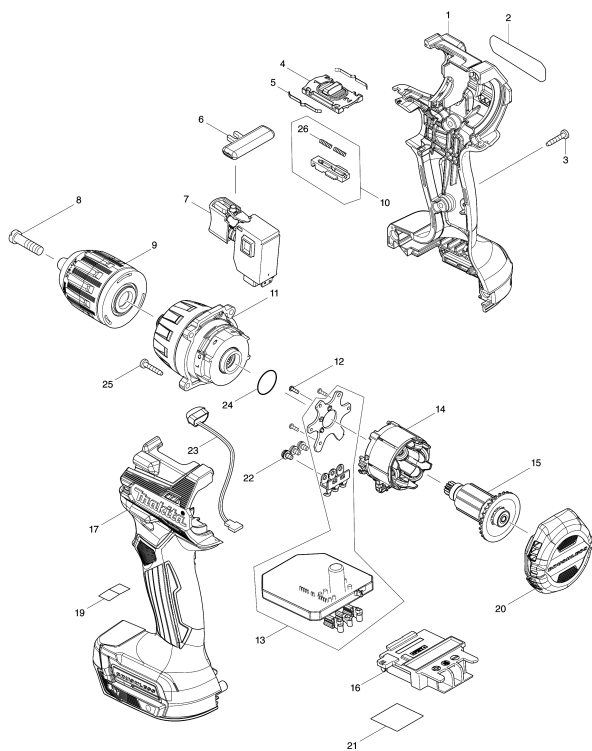

Model No.DDF487 CORDLESS DRIVER DRILL

Model No.DDF487 CORDLESS DRIVER DRILL

Position	Artikel-Nr.	Beschreibung	I/C	Stk.	New/Old	Opt. 1	Opt. 2	Hinweis
001	183507-6	HOUSING SET		1				
C10	263005-3	Gummistift 6		2				
C20	252126-6	6 Kant-Sicherungsmutter M4-7		2				
D10		INC. 17						
002	858E10-9	DDF487 NAME PLATE		1				
003	266429-2	Blechschrabe 3x16		7				
004	413310-0	SPEED CHANGE LEVER		1				
005	232493-5	Blattfeder		2				
006	419041-9	Schalterschieber		1				
007	650689-0	Schalter C3JW-2B		1				
008	251468-5	Schraube M6x22		1				
009	763256-3	Schnellspannbohrfutter 13mm		1				
010	127758-7	CHANGE LEVER ASSEMBLY		1				
D10		INC. 26						
011	127757-9	GEAR ASSEMBLY		1	*			
011-1	122B22-3	GEAR ASSEMBLY	O	1				
012	266490-9	Blechschrabe 2x6		3				
013	620E45-8	CONTROLLER		1				
014	629A41-9	STATOR		1				
015	619671-8	ROTOR		1				
016	643874-2	Kontaktplatte		1				
017	183507-6	HOUSING SET		1				
C10	263005-3	Gummistift 6		2				
C20	252126-6	6 Kant-Sicherungsmutter M4-7		2				
D10		INC. 1						
020	413309-5	REAR COVER		1				
021	858E18-3	DDF487 SERIAL NO. LABEL		1				
022	652069-6	Flachkopfschraube		3				
023	620549-0	LED kpl.		1				
024	213087-5	O-RING 16.5		1				
025	266429-2	Blechschrabe 3x16		4				
026	233025-1	Druckfeder 2		2				
A01	251314-2	Schraube M4x12		1				
A02A	346317-0	Einhängebügel		1				
A02B	346449-3	Einhängebügel kurz		1				
A03	784637-8	PH/LS Doppelbit 10Stk		1				
A04B	821550-0	MAKPAC Gr.2		1				
C10	453974-8	Kofferverschluss MAKPAC		4				
A05B	450128-8	Kontaktschutzkappe		1				
A06B	***DC18RC	DC18RC FAST CHARGER		1				
D10		COMPO-PARTS						

Please order the parts with part number.

Print Date 26/1/2021

Model No.DDF487 CORDLESS DRIVER DRILL

Position	Artikel-Nr.	Beschreibung	I/C	Stk.	New/Old	Opt. 1	Opt. 2	Hinweis
A07B	197254-9	Akku-BL1820B Li 18V 2.0Ah		2				
A08B	837670-0	Tiefzieheteil f. MAKPAC		1				
A09B	8029F7-6	DDF487RAJ INDICATION LABEL		1				
A10B	8029F8-4	DDF487RAJ PLASTIC CASE LABEL		2				