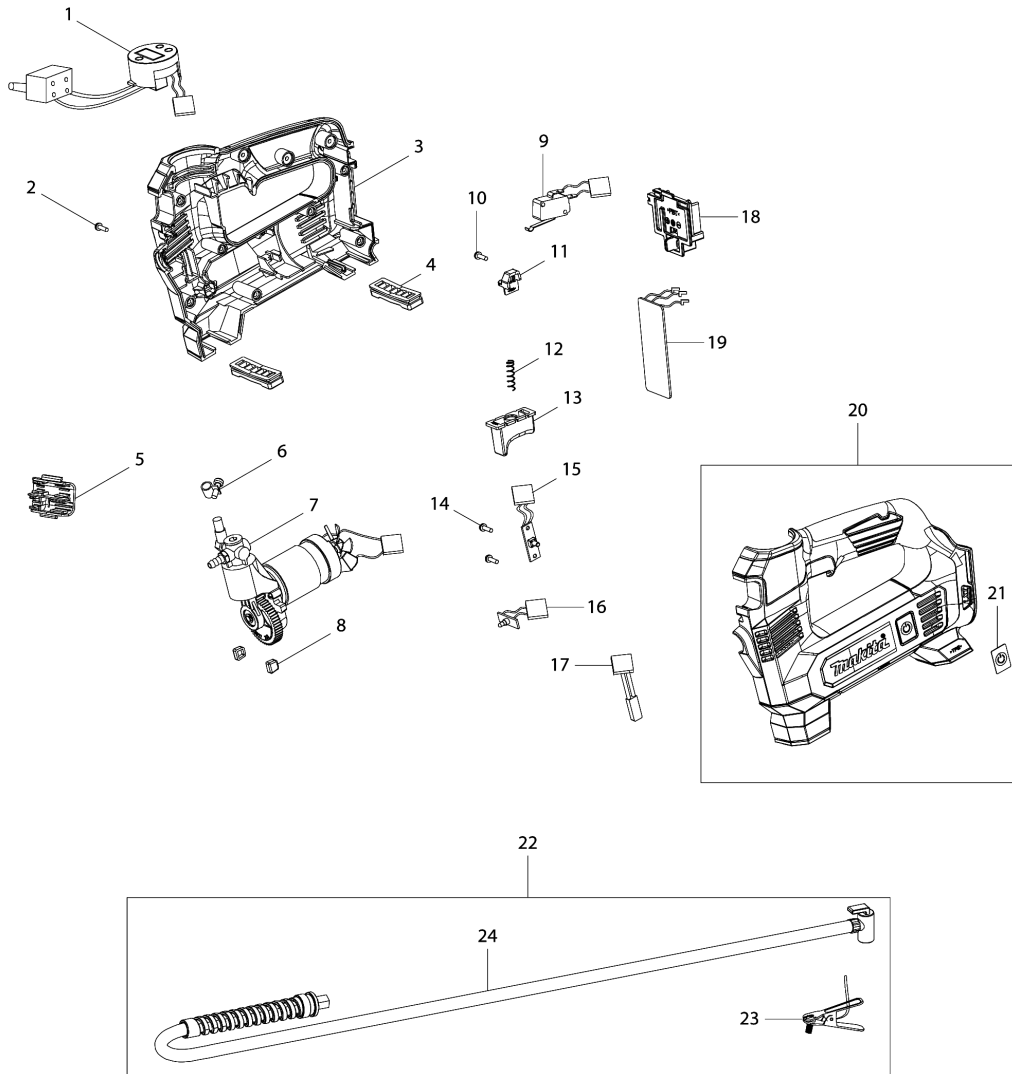

Model No.DMP180 CORDLESS INFLATOR

Model No.DMP180 CORDLESS INFLATOR

Position	Artikel-Nr.	Beschreibung	I/C	Stk.	New/Old	Opt. 1	Opt. 2	Hinweis
001	TE00000421	DIGITAL DISPLAY		1				
002	TE00000204	SCREW 3X14		10				
003	TE00000420	HOUSING ASSEMBLY		1				
D10		INC. 20,21						
004	TE00000338	MAT		2				
005	TE00000422	FIXED BRACKET		1				
006	TE00000352	CLAMP		1				
007	TE00000425	MOTOR ASSEMBLY		1				
008	TE00000339	RUBBER(CYLINDER)		2				
009	TE00000329	SWITCH		1				
010	TE00000327	SCREW 3*10		1				
011	TE00000328	TRIGGER SPRING-FIXED BLOCK		1				
012	TE00000330	SPRING		1				
013	TE00000331	SWITCH TRIGGER		1				
014	TE00000327	SCREW 3*10		2				
015	TE00000341	POWER ON/OFF		1				
016	TE00000342	LED PCB		1				
017	TE00000343	TERMINAL PROTECTOR		1				
018	TE00000424	BATTERY TERMINAL		1				
019	TE00000423	PCB		1				
020	TE00000420	HOUSING ASSEMBLY		1				
D10		INC. 3,21						
021	TE00000426	SWITCH LABEL		1				
022	TE00000345	AIR PIPE ASSEMBLY		1				
D10		INC. 23						
023	TE00000346	BRITISH ADAPTER		1				
A01	TE00000333	SWIM RING ADAPTER		1				
A02	TE00000335	BALL ADAPTER		1				
A03	TE00000334	FRENCH ADAPTER		1				

Please order the parts with part number.

Print Date 29/4/2020