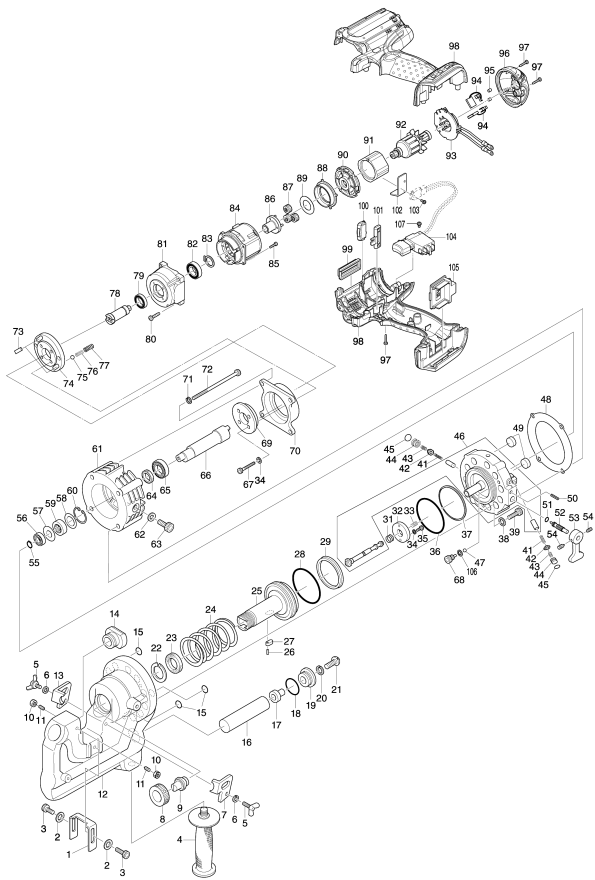

Model No.DPP200 CORDLESS HOLE PUNCHER

Model No.DPP200 CORDLESS HOLE PUNCHER

Position	Artikel-Nr.	Beschreibung	I/C	Stk.	New/Old	Opt. 1	Opt. 2	Hinweis
001	SC03505970	SLIDE STOPPPER		1				
002	941101-4	Unterlagscheibe 5		2				
003	SC00000059	HEX. SOCKET HEAD BOLT 5X12		2				
004	SC00000155	GRIP M14		1				
005	SC07552000	WING BOLT M6X15		2				
006	942151-2	Federring 6		2				
007	SC03302040	STRIPPER R		1				
008	SC03505270	PUNCH RETAINER		1				
009	SC05340100	PUNCH 12		1				
010	931301-4	Mutter M6		2				
011	913327-8	SET SCREW (CONE POINT) M6X16		2				
012	SC03103700	C FRAME		1				
C10	SC07850050	HEX SOCKET TAPERED SCREW PLUG		3				
013	SC03302050	STRIPPER L		1				
014	SC00000215	DIE SB-12		1				
015	SC06505030	O RING P8		3				
016	SC09004910	OIL LEVELER SACK SET		1				
017	SC00000082	BUCHSE SC130DRA		1				
018	SC06505320	O RING P26		1				
019	SC03507010	BUSHING HOLDER		1				
020	SC00000065	SPRING WASHER 8		1				
021	SC00000034	Schraube M5x60		1				
022	SC06503640	BACK UP RING		1				
023	SC06505880	SKY PACKING		1				
024	SC04000050	RETURN SPRING FOR CUTTER ROD		1				
025	SC03110750	ROD		1				
026	SC00000070	Spannstift 2,5x10		1				
027	SC03700020	KEY		1				
028	SC06505510	O RING S67		1				
029	SC00000096	ROD PACKING		1				
031	SC04005130	BULB RETURN SPRING		1				
032	SC03500690	STOPPER PLATE		1				
033	SC04004170	RELEASE BULB SPRING		1				
034	SC00000068	FLAT WASHER 4		6				
035	SC00000060	HEX. SOCKET HEAD BOLT 4X6		2				
036	SC06505190	O RING G65		1				
037	SC06503630	BACK UP RING G65		1				
038	SC07620040	WASHER HW8		12				
039	SC07514130	HEX. SOCKET HEAD BOLT M8X22		12				
041	SC00000150	PISTON RETURN SPRING		2				

Please order the parts with part number.

Print Date 24/9/2020

Model No.DPP200 CORDLESS HOLE PUNCHER

Position	Artikel-Nr.	Beschreibung	I/C	Stk.	New/Old	Opt. 1	Opt. 2	Hinweis
042	SC00000149	CHECK VALVE		2				
043	SC00000021	CHECK VALVE SPRING		2				
044	SC03500540	METAL PACKING		2				
045	SC06505590	O RING S-8		2				
046	SC09050110	CYLINDER COMPLETE		1				
C10	SC07900010	STEEL BALL S4		5				
C20	SC07523040	BOLT HSSX5		5				
C30	SC07900000	STEEL BALL 3		2				
C40	SC07521010	BOLT HS4X4		2				
047	SC07900010	STEEL BALL S4		1				
048	SC04601600	LINER B		1				
049	SC00000020	Magnet		2				
050	951116-3	Spannstift 4-20		1				
051	SC00000158	O RING P4		1				
052	SC00000146	RETURN VALVE		1				
053	SC00000147	RETURN LEVER		1				
054	913301-6	SET SCREW (CUP POINT) M6X6		2				
055	SC07411250	CIRCLIP STW5		1				
056	SC07100050	BALL BEARING 698		1				
057	SC03301350	WASHER B		1				
058	SC03301340	WASHER A		1				
059	SC07201030	NEEDLE BEARING		1				
060	SC07411330	RETAINING RING H25		1				
061	SC03211330	PUMP CASE		1				
062	SC00000489	Dichtung WF10171.6		1				
063	SC00000161	HEX. SOCKET HEAD BOLT M10X15		1				
064	SC06504050	OIL SEAL UE15257		1				
065	SC00000050	Rillenkugellager 6002RU		1				
066	SC03501070	CRANK SHAFT		1				
067	SC07511070	HEX. SOCKET HEAD BOLT M4X25		4				
068	SC03513230	SEAL BOLT		1				
069	SC03251180	FLANGE		1				
070	SC03251320	SPACER		1				
071	942101-7	Federring 5		4				
072	SC07512130	HEX. SOCKET HEAD BOLT M5X65		4				
073	SC04007990	LEAF SPRING		2				
074	SC03252560	FLANGE FOR MOTOR		1				
075	SC07900080	STEEL BALL D6		2				
076	SC04007970	POSITION SPRING B		2				
077	SC04007960	POSITION SPRING A		2				

Please order the parts with part number.

Print Date 24/9/2020

Model No.DPP200 CORDLESS HOLE PUNCHER