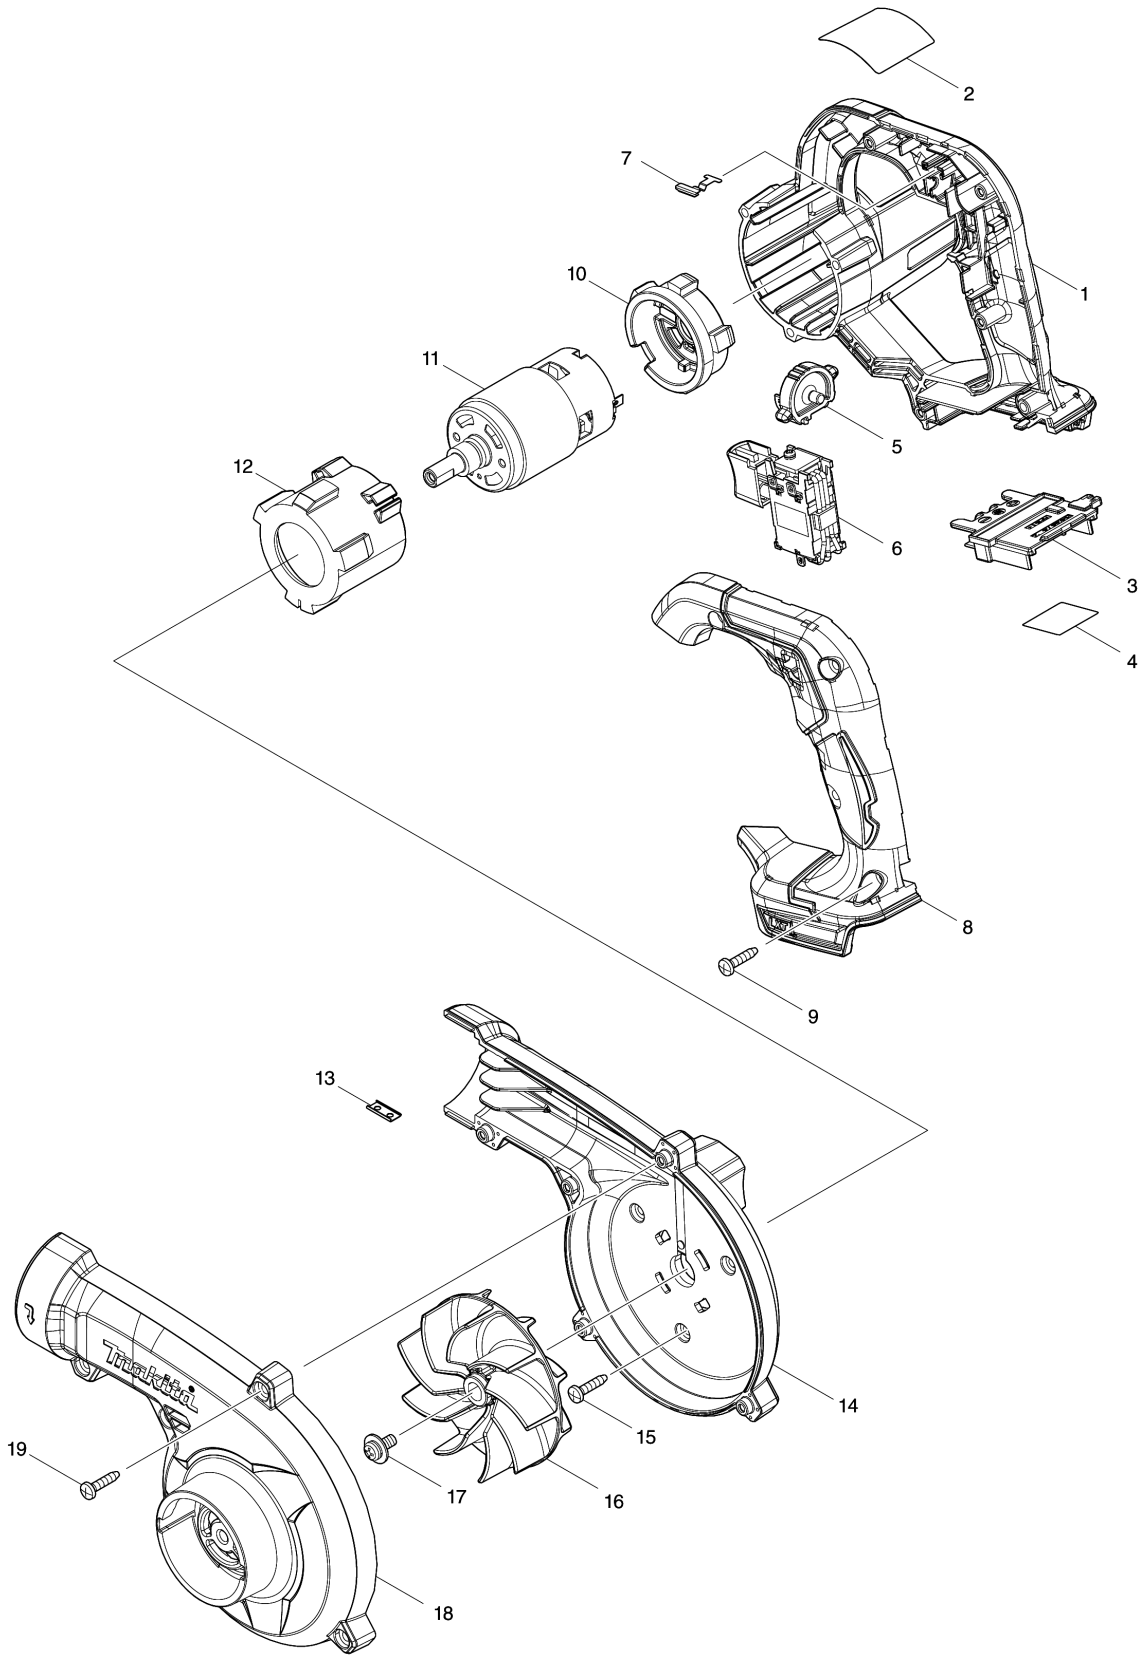

Model No.DUB185 CORDLESS BLOWER

Model No.DUB185 CORDLESS BLOWER

Position	Artikel-Nr.	Beschreibung	I/C	Stk.	New/Old	Opt. 1	Opt. 2	Hinweis
001	183P63-8	MOTOR HOUSING SET		1				
D10		INC. 8						
002	856X26-2	DUB185 NAME PLATE		1				
003	643874-2	TERMINAL		1				
004	856X33-5	DUB185 SERIAL NO. LABEL		1				
005	412573-5	DIAL		1				
006	632P93-1	SWITCH UNIT		1				
007	232620-4	LEAF SPRING		1				
008	183P63-8	MOTOR HOUSING SET		1				
D10		INC. 1						
009	266326-2	TAPPING SCREW 4X18		5				
010	422589-2	MOTOR RUBBER RING B		1				
011	629484-9	DC MOTOR		1				
012	422588-4	MOTOR RUBBER RING A		1				
013	345998-7	SET PLATE		1				
014	140U56-8	FAN HOUSING COMPLETE		1				
C10	8012T7-9	CAUTION LABEL		1				
015	266326-2	TAPPING SCREW 4X18		3				
016	240210-9	FAN 85		1				
017	265B25-5	PAN HEAD SCREW M5X12 WITH WG		1				
018	412572-7	FAN COVER		1				
019	266326-2	TAPPING SCREW 4X18		5				
A02	123245-4	NOZZLE ASS'Y		1				
C10	454703-2	JOINT		1				

Please order the parts with part number.

Print Date 11/3/2020