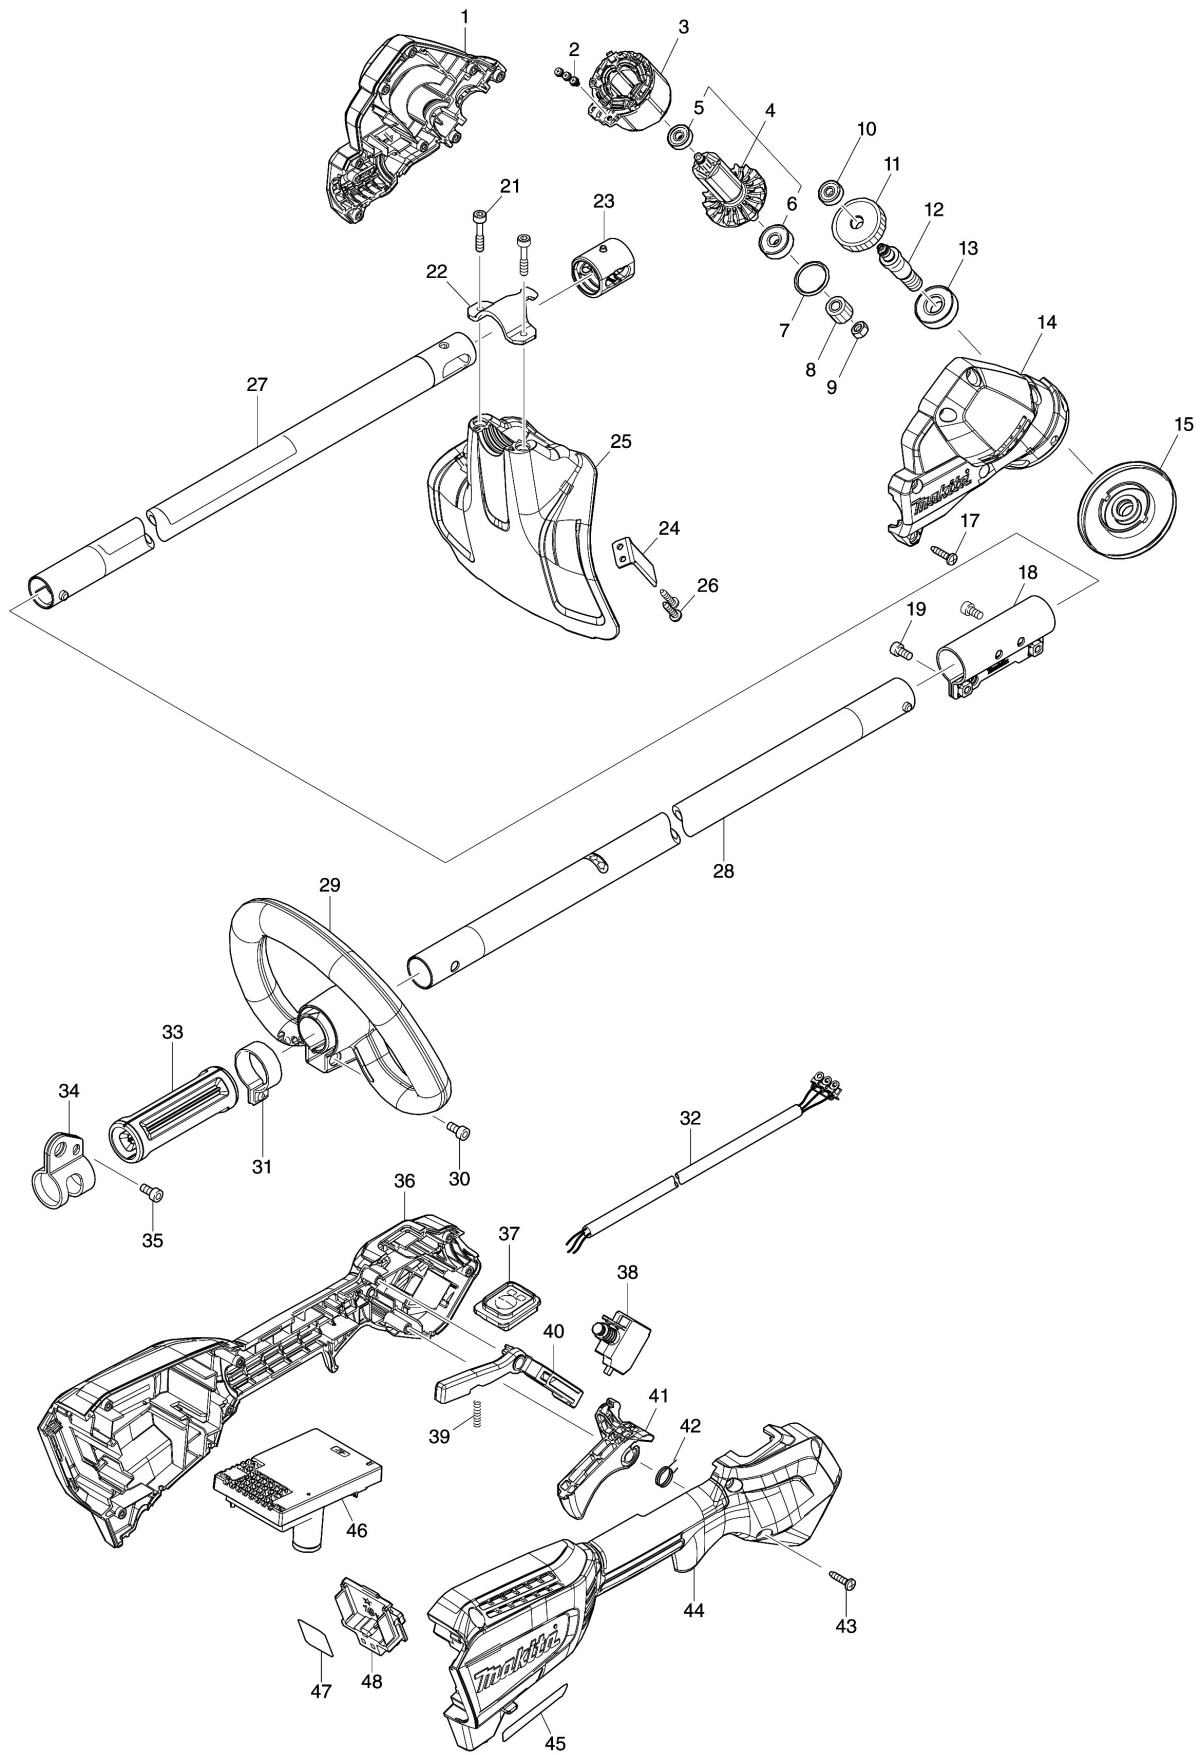

## DUR192L Akku-Rasentrimmer 18V

Model No.DUR192L CORDLESS GRASS TRIMMER

Model No.DUR192L CORDLESS GRASS TRIMMER

Position	Artikel-Nr.	Beschreibung	I/C	Stk.	New/Old	Opt. 1	Opt. 2	Hinweis
001	183R54-1	Motorgehäuse-Set		1				
D10		INC. 14						
002	652069-6	Flachkopfschraube		3				
003	629A22-3	Feld		1				
004	519643-2	Anker		1				
D10		INC. 5,6						
005	210235-7	Rillenkugellager 625ZZ		1				
006	210236-5	Rillenkugellager 627ZZ		1				
007	213843-3	O-Ring 21		1				
008	227831-4	Stirnrad 11		1	*			
008-1	227883-5	Stirnrad 11	<	1				
009	931302-2	Mutter M6		1				
010	210235-7	Rillenkugellager 625ZZ		1				
011	227830-6	Stirnrad 32		1				
012	327678-7	Spindel		1				
013	210216-1	Rillenkugellager 6001DDW		1				
014	183R54-1	Motorgehäuse-Set		1				
D10		INC. 1						
015	140W47-1	Aufnahmescheibe kpl.		1				
C10	213134-2	O-Ring 11		1				
017	266326-2	Schneidschraube 4x18		8				
018	347747-8	Anschlussstück		1				
019	922207-7	Innen-6 Kant-Schraube M5x10		2				
021	251513-6	Innen-6 Kant-Schraube M5x25		2				
022	347667-6	Schelle f. Schutzhaube		1				
023	424567-8	Gummihülse 24		1				
024	346855-2	Messer		1				
025	412580-8	Schutzhaube		1				
026	266326-2	Schneidschraube 4x18		2				
027	140W46-3	Schaftrohr kpl. C		1				
C10	8023L9-8	Hinweisschild		1				
C20	819312-8	Firmenschild		1				
028	140W45-5	Schaftrohr kpl. B		1				
C10	808723-2	Hinweisschild		1				
029	457937-6	Handgriff 24		1				
030	922212-4	Innen-6 Kant-Schraube M5x12		1				
031	347011-7	Klemmschelle 29		1				
032	699157-8	Anschlussleitung		1				
033	451601-1	Hülse 24		1				
034	347116-3	Tragegurtaufnahme		1				
035	922212-4	Innen-6 Kant-Schraube M5x12		1				
036	183R55-9	Griffgehäuse-Set		1				
C10	263005-3	Gummistift 6		3				
D10		INC. 44						