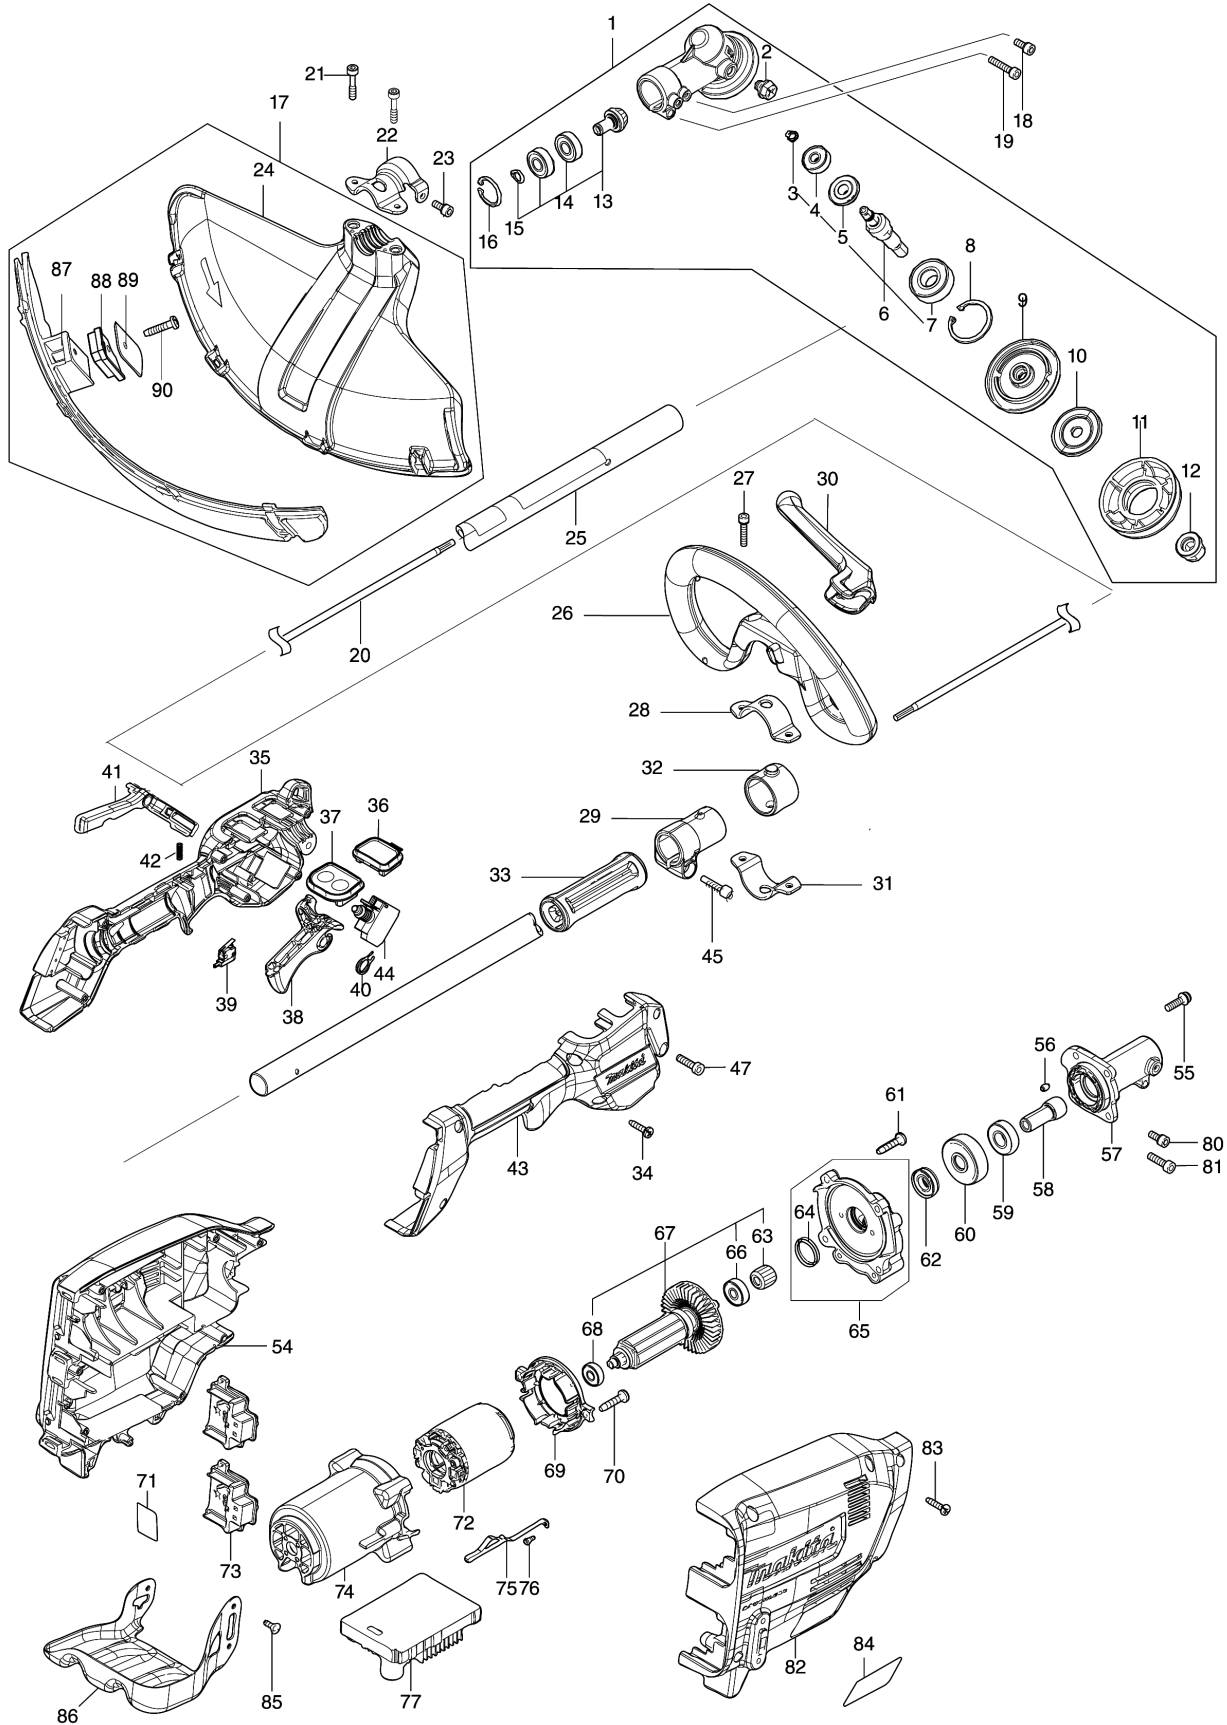

Model No.DUR369L CORDLESS GRASS TRIMMER

Model No.DUR369L CORDLESS GRASS TRIMMER

Position	Artikel-Nr.	Beschreibung	I/C	Stk.	New/Old	Opt. 1	Opt. 2	Hinweis
001	123853-1	GEAR CASE ASSEMBLY		1				
D10		INC. 2-16						
002	265590-2	Sechskantschraube M8x10		1				
003	232350-7	RING SPRING 6		1				
004	210030-5	Rillenkugellager 627ZZ		1				
005	221484-1	SPIRAL BEVEL GEAR 19		1				
006	136233-2	CUTTER SHAFT ASS'Y		1				
D10		INC. 3-5,7						
007	211228-7	Rillenkugellager 6202DDW		1				
008	257432-4	RETAINING RING R-35		1				
009	144312-2	RECEIVE WASHER COMPLETE		1				
010	347104-0	CLAMP WASHER		1				
011	457274-8	CUP US		1				
012	252236-9	HEX. LOCK NUT M10-17		1				
013	136235-8	SPIRAL BEVEL GEAR ASS'Y		1				
D10		INC. 14,15						
014	210049-4	Rillenkugellager 609ZZ		2				
015	257986-1	RETAINING RING (EXT) S-9		1				
016	257987-9	SICHERUNGSRING innen RBC/EM		1				
017	191B54-1	PROTECTOR U 430 SET MG		1				
D10		INC. 24,87-90						
018	922216-6	Innensechskantschraube M5x14		1				
019	922242-5	Innensechskantschraube M5x25		1				
020	327056-1	SHAFT		1				
021	251513-6	H.S.H.BOLT M5X25		2				
022	347107-4	PROTECTOR CLAMP 24		1				
023	922216-6	Innensechskantschraube M5x14		1				
024	457271-4	PROTECTOR U 450		1				
025	140M97-6	SHAFT PIPE COMPLETE A		1				
C10	819312-8	Firmenschild		1				
C20	819N87-3	CAUTION LABEL		1				
026	457267-5	LOOP HANDLE		1				
C10	263005-3	Gummistift 6		1				
027	922234-4	H.S.H.BOLT M5X20 WITH WG		2				
028	347113-9	UPPER CLAMP 35		1				
029	457269-1	PIPE HOLDER 24		1				
030	144315-6	BARRIER COMPLETE		1				
C10	911128-8	Kombi-Schraube M4x16		1				
031	347114-7	LOWER CLAMP 35		1				
032	424942-8	DAMPER		1				