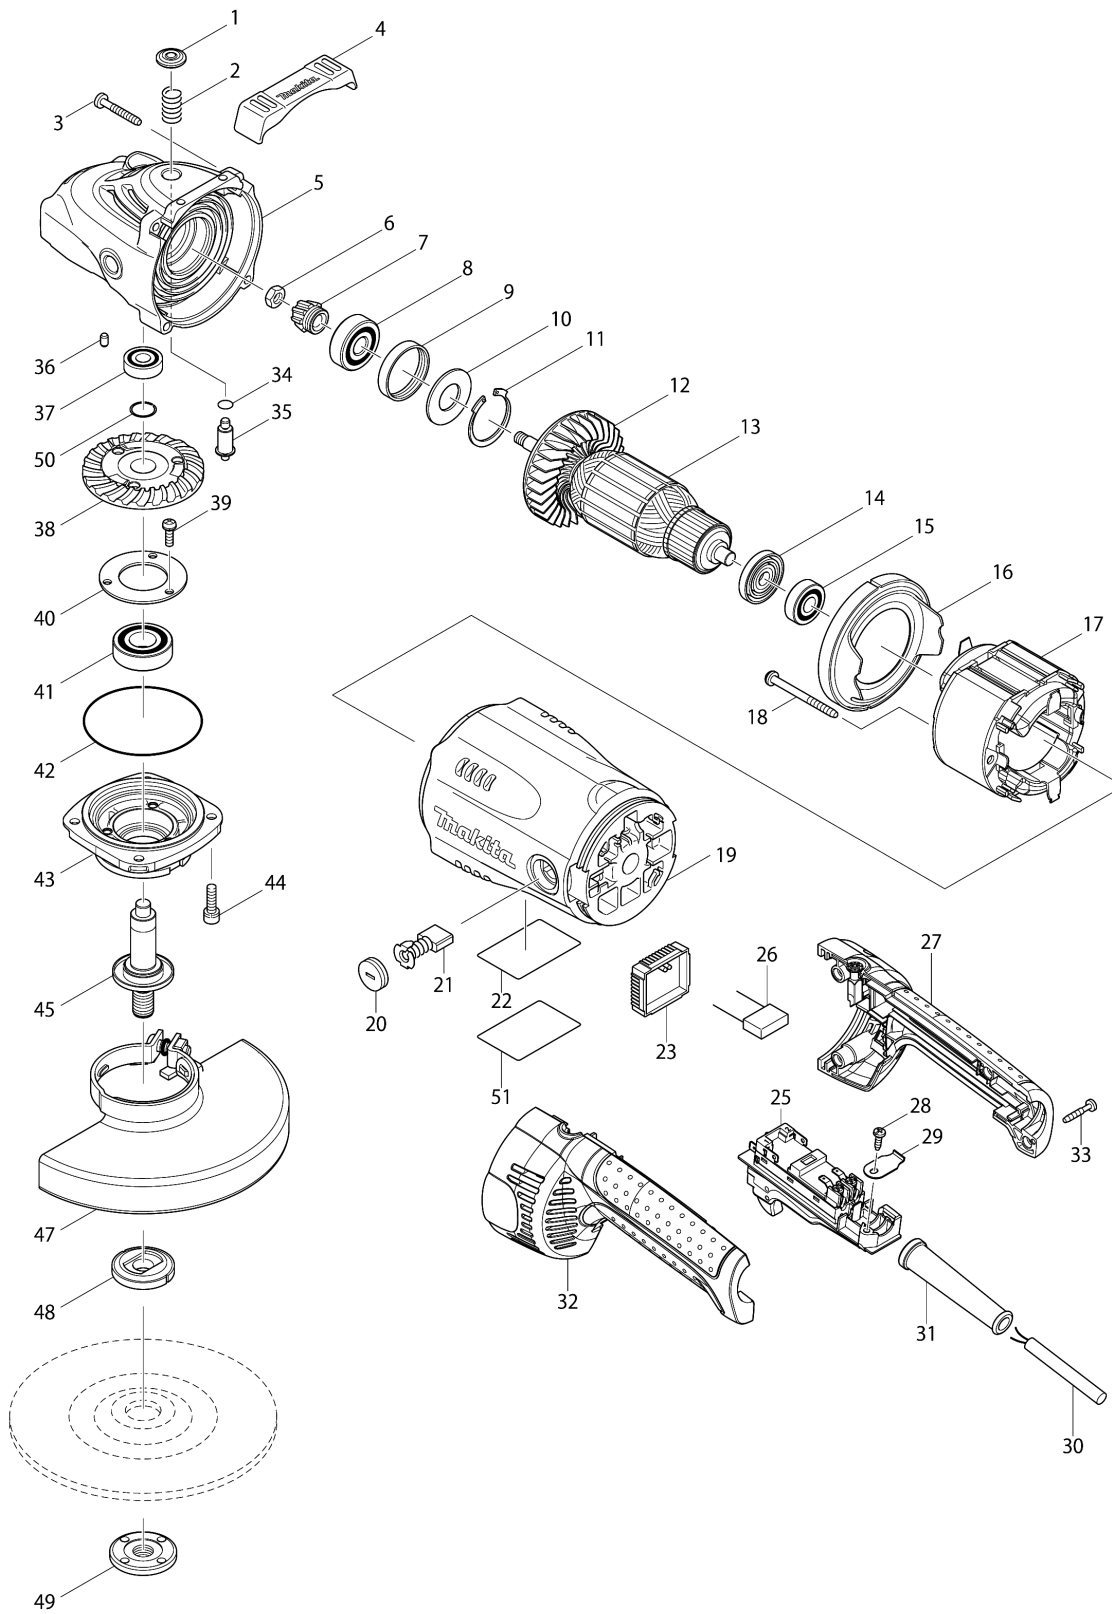

Model No.GA7020R 180MM ANGLE GRINDER

Model No.GA7020R 180MM ANGLE GRINDER

Position	Artikel-Nr.	Beschreibung	I/C	Stk.	New/Old	Opt. 1	Opt. 2	Hinweis
001	419133-4	Kunststoffkappe		1				
002	233292-8	Druckfeder 12		1				
003	266373-3	Blechschaube 5x35		4	*			
003-1	266012-5	Blechschaube 5x35	O	4				
004	419144-9	Gummikappe		1				
005	154685-5	Getriebegehäuse		1	*			
C10	262118-7	Filzring 18		1	*			
005-1	142754-4	GETRIEBEGEHÄUSE GA7020- GA9040S	<	1				
C10	262118-7	Filzring 18		1				
006	252194-9	Sechskantmutter M8		1				
007	227488-1	Kegelrad 16		1				
008	211132-0	Rillenkugellager 6301DDW		1				
009	262085-6	Gummiring 38		1				
010	267299-2	Scheibe 20		1				
011	962211-4	Sicherungsring R-42		1				
012	240081-4	LÜFTERRAD 80 GA7020- GA9040SF01		1				
013	510125-7	Anker		1				
D10		INC. 12,14,15						
014	681630-2	Isolierscheibe		1				
015	211087-9	Rillenkugellager 6200DDW		1				
016	419135-0	Feldabdeckung		1				
017	526214-8	Feld		1				
C10	654197-3	Ringfeder		2				
C20	654502-4	Verbinder		2				
018	266329-6	Blechschaube 5x60		2	*			
018-1	266044-2	Blechschaube PT 5x60	O	2				
019	154671-6	Motorgehäuse		1				
C10	643712-8	Kohlebuerstenhalter		2				
020	643700-5	Buerstenkappe 7-18		2				
021	191957-7	Kohlebuersten CB-204		1				
022	867504-3	Typenschild GA7020R		1				
023	631944-9	Elektronik		1				
025	650107-8	Schalter TG08-2300-013		1				
026	645088-9	Kondensator		1				
027	188844-9	Griffschalen-Set		1				
C10	423404-3	Schaumgummi		1				
C20	451488-1	Linse		1				
D10		INC. 32						
028	266385-6	Blechschaube 4x14		1	*			
028-1	266192-7	Schraube M4x14	O	1				
029	687169-3	Kabelklemmplatte		1				