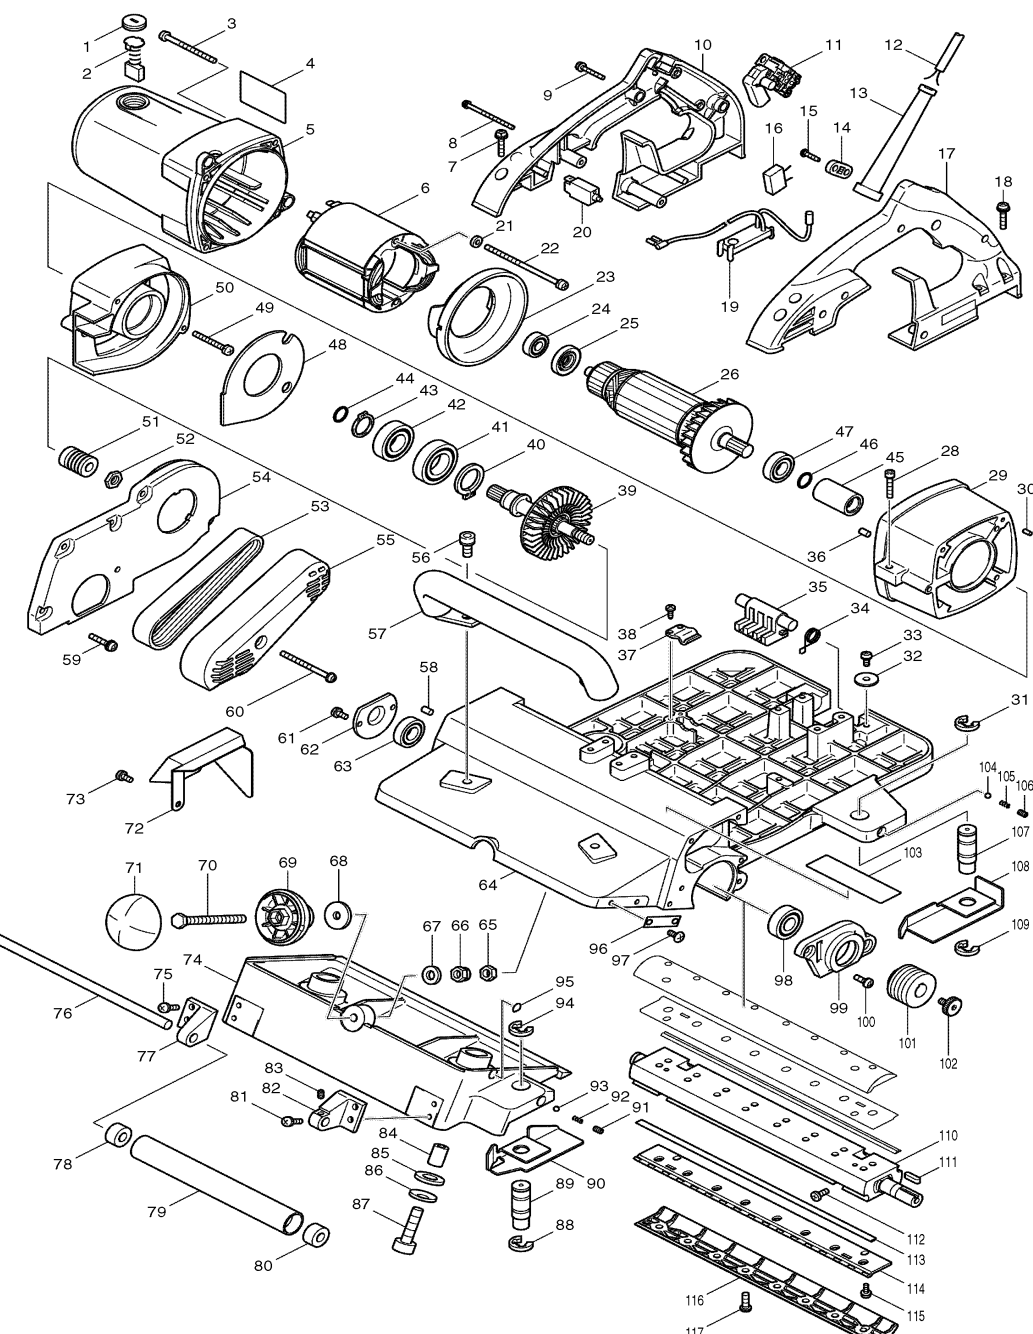

## Balkenhobel

312 mm

Pos.	*PG	Bestell-Nr.	Bezeichnung	Pos.	*PG	Bestell-Nr.	Bezeichnung
001	5	643700-5	BUERSTENKAPPE 7-18	051	22	222140-6	KEILRIEMENRAD 9-23L
002	20	191953-5	KOHLEBUERSTEN CB-203	052	5	252085-4	MUTTER M10-17
003	3	911288-6	KOMBI-SCHRAUBE M5x65	053	32	225061-1	KEILRIPPENRIEMEN 9-355
004	2	850360-8	TYPENSCHILD	054	54	317676-9	GETRIEBEABDECKUNG
005	52	153593-7	MOTORGEHAEUSE KPL.	055	29	317672-7	RIEMENSCHUTZDECKEL
006	35	636244-2	FELD	056	2	922431-2	INNENSECHSKANTSCHRAUBE M8x20
007	1	911248-8	KOMBI-SCHRAUBE M5x28	057	31	273522-5	BUEGELGRIFF
008	2	911188-0	KOMBI-SCHRAUBE M4x60	058	1	263005-3	GUMMISTIFT 6
009	1	911153-9	KOMBI-SCHRAUBE M4x28	059	1	911248-8	KOMBI-SCHRAUBE M5x28
010	30	183585-2	GRIFFSCHALEN-SET INKL. 17	060	3	911288-6	KOMBI-SCHRAUBE M5x65
011	32	651057-0	SCHALTER TG71CL-2	061	1	911211-1	KOMBI-SCHRAUBE M5x12
012	46	H311243	ANSCHLUSSLEITUNG	062	13	285023-1	LAGERABDECKUNG
013		682564-2	KNICKSCHUTZ	063	21	211236-8	KUGELLAGER 6002DDW
014	2	687053-2	KABELKLEMMPLATTE	064	94	183570-5	HOBELSHOLE
015	1	265995-6	SCHRAUBE 4x18	065	1	931403-6	SECHSKANTMUTTER M8
016	10	645200-1	KONDENSATOR	066	3	252105-4	MUTTER M8-13
017	30	183585-2	GRIFFSCHALEN-SET INKL. 10	067	1	941201-0	UNTERLAGSCHEIBE 8
018	1	911248-8	KOMBI-SCHRAUBE M5x28	068	2	253877-4	SCHEIBE 8
019	34	631529-1	ANLAUFSTROMBEGRENZER	069	10	418177-1	GRIFFSCHALE RECHTS
020	28	652766-4	UEBERLASTSCHUTZ	070	4	265511-4	SECHSKANTSCHRAUBE
021	1	941102-2	UNTERLAGSCHEIBE 5	071	18	417249-9	GRIFFSCHALE LINKS
022	7	911942-2	KOMBI-SCHRAUBE M5x95	072	2,8	345338-9	SPANABWEISER
023	10	418156-9	FELDABDECKUNG	073	1	911211-1	KOMBI-SCHRAUBE M5x12
024	18	211061-7	RILLENKUGELLAGER 6000LLB	074	74	317675-1	TIEFENEINSTELLUNG
025	3	681640-9	ISOLIERSCHEIBE	075	3	251259-4	SCHRAUBE M5x16
026	64	516878-6	ANKER INKL. 24, 25, 47	076	15	256853-7	STANGE 10
027				077	37	317668-8	FRONTROLLENHALTER RECHTS
028				078	8	214054-3	GLEITLAGER 10
029	63	317674-3	MOTORLAGERSCHILD	079	18	331368-6	FRONTROLLE 26-203
030	1	256251-5	STIFT 4	080	8	214054-3	GLEITLAGER 10
031	1	961062-2	SICHERUNGSSCHEIBE E-12	081	3	251259-4	SCHRAUBE M5x16
032	1	253010-8	UNTERLAGSCHEIBE 6	082	36	317667-0	FRONTROLLENHALTER LINKS
033	1	911211-1	KOMBI-SCHRAUBE M5x12	083	1	266229-0	SCHRAUBE M5x8
034	13	231668-3	DRUCKFEDER 15	084	12	257589-1	HUELSE 10
035	9	418155-1	ABLAGESICHERUNG	085	4	267198-8	SCHEIBE 14
036	1	263005-3	GUMMISTIFT 6	086	3	232076-1	BLATTFEDER
037	3	232068-0	BLATTFEDER	087	2	922562-7	INNENSECHSKANTSCHRAUBE M10x40
038	1	266026-4	BLECHSCHRAUBE PT 4x12	088	1	961062-2	SICHERUNGSSCHEIBE E-12
039	54	153578-3	SPINDEL KPL.	089	18	324334-0	FUEHRUNGSHALTER
040	2	961105-0	SICHERUNGSRING S-25	090	23	345322-4	PARALLELANSCHLAG VORNE
041	22	211351-8	RILLENKUGELLAGER 6005LLB	091	1	266229-0	SCHRAUBE M5x8
042	21	211301-3	RILLENKUGELLAGER 6004LLB	092	4	231386-3	DRUCKFEDER 3
043	1	961060-6	SICHERUNGSRING S-20	093	2	216008-6	KUGEL 4
044	1	213154-6	O-RING 14	094	1	961062-2	SICHERUNGSSCHEIBE E-12
045	28	331650-3	KUPPLUNGSHUELSE	095	1	812074-7	HINWEISSCHILD
046	1	213154-6	O-RING 14	096	3	816393-3	SKALA
047	21	211236-8	KUGELLAGER 6002DDW	097	1	251381-7	SCHRAUBE M5x12
048	10	345320-8	ABDECKUNG	098	18	211206-7	RILLENKUGELLAGER 6202LLB
049	2	911268-2	KOMBI-SCHRAUBE M5x45	099	43	317671-9	LAGERSCHILD
050	70	317673-5	GETRIEBEGEHAEUSE	100	3	251259-4	SCHRAUBE M5x16