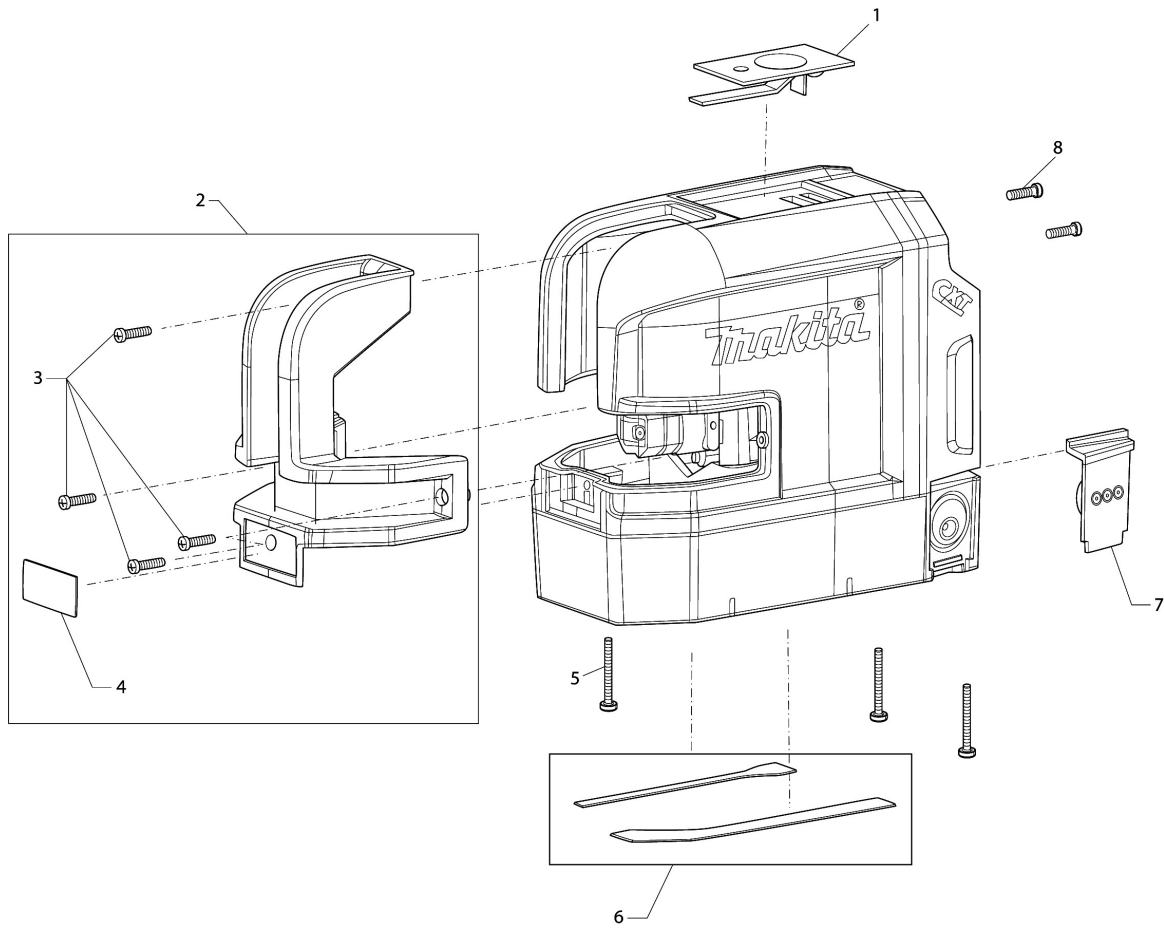

Explosionszeichnung

SK105D

Akku-Kreuz Linienlaser rot

Model No.SK105D CORDLESS RED CROSS LINE LASER

Model No.SK105D CORDLESS RED CROSS LINE LASER

Position	Artikel-Nr.	Beschreibung	I/C	Stk.	New/Old	Opt. 1	Opt. 2	Hinweis
001	LE00899151	Tastenfeld Rot		1				
002	LE00870259	Laserfenster kpl.		1				
D10		INC. 3,4						
003	LE00899157	Schrauben-Set 10Stk.		1				
004	LE00855684	Modellaufkleber SK105D		1				
005	LE00899156	Schrauben-Set 10Stk.		1				
006	LE00870260	Gehäuseaufkleber-Set		1				
007	LE00873680	Abdeckung Spannungsversorgung		1				
008	LE00899157	Schrauben-Set 10Stk.		1				
A01	LE00855012	L-ADAPTER		1	*			
A01-1	LE00870131	L-Adapter	<	1				
A02	LE00864505	Transporttasche		1				
A03	LE00758831	Markierungsplatte magnetisch		1				
A04	LE00834534	Lasersichtbrille		1				

Please order the parts with part number.

Print Date 30/4/2021