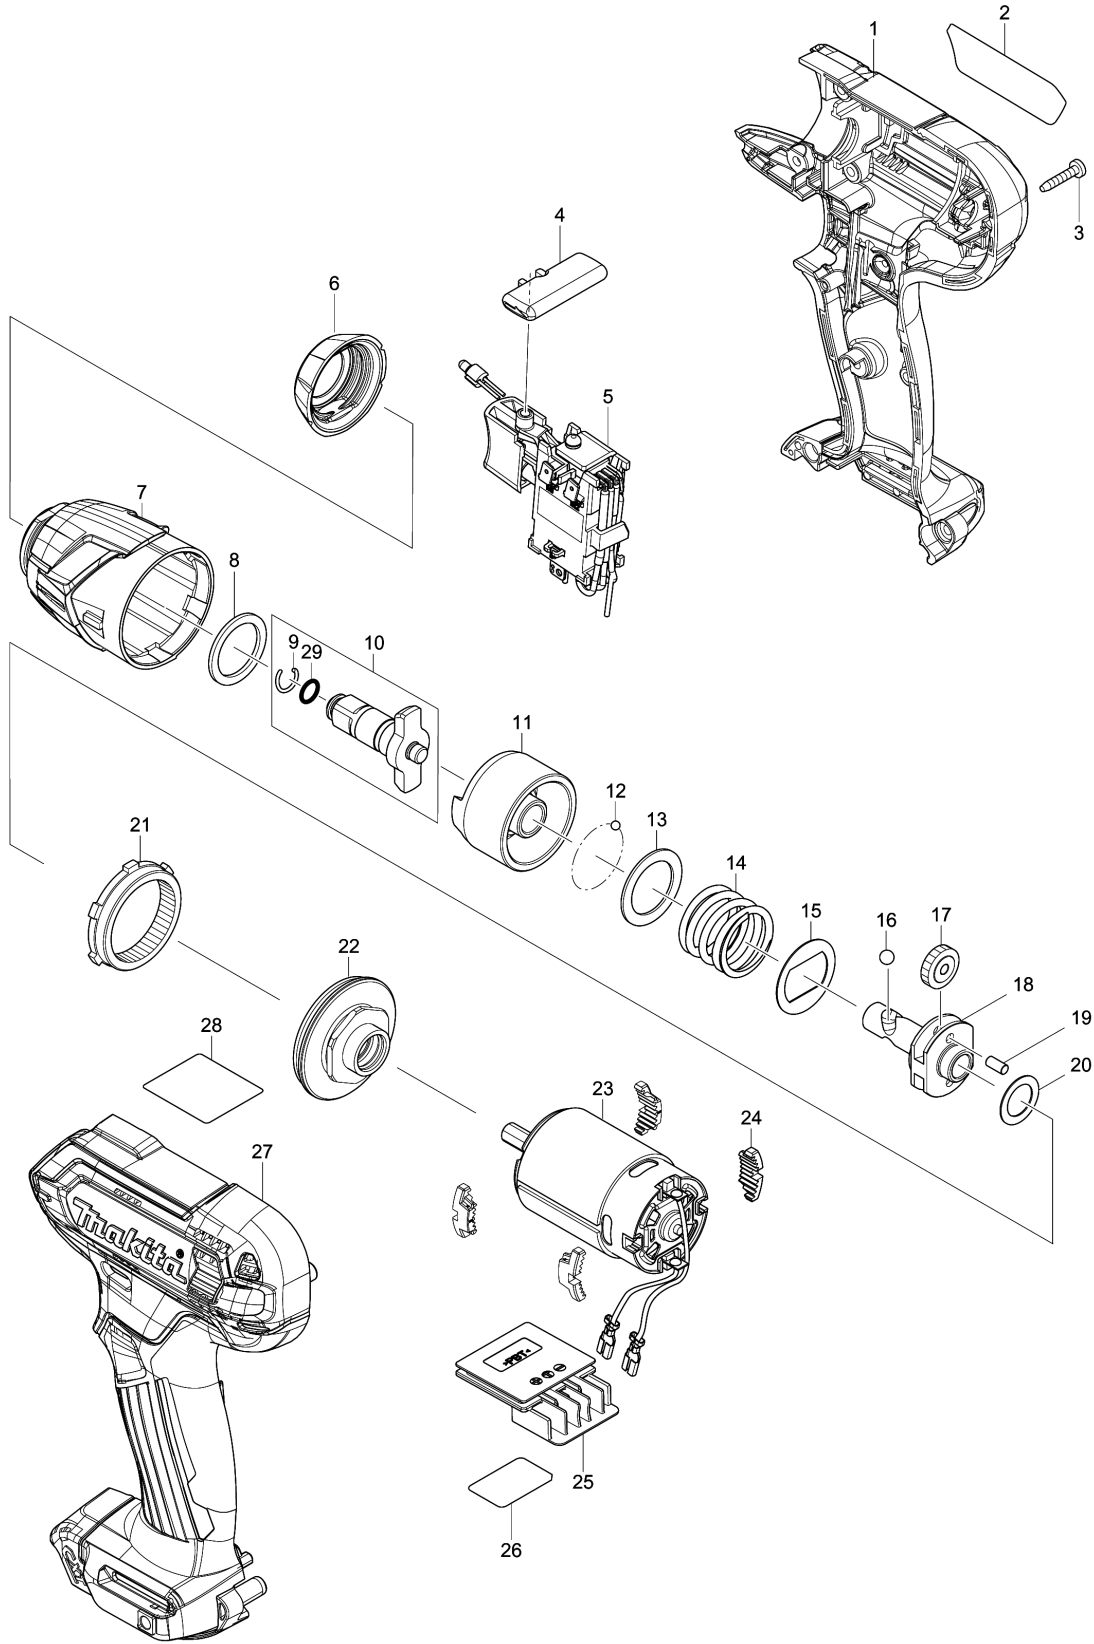

Model No.TW140D CORDLESS IMPACT WRENCH

Model No.TW140D CORDLESS IMPACT WRENCH

Position	Artikel-Nr.	Beschreibung	I/C	Stk.	New/Old	Opt. 1	Opt. 2	Hinweis
001	183J75-5	HOUSING SET		1				
C10	252126-6	HEX. LOCK NUT M4-7		2				
D10		INC. 27						
002	854M38-3	TW140D NAME PLATE		1				
003	266429-2	TAPPING SCREW 3X16		8				
004	456039-5	F/R CHANGE LEVER		1				
005	632M05-6	SWITCH UNIT		1				
C10	620625-0	LED CIRCUIT		1				
006	422228-4	BUMPER		1				
007	140B03-5	HAMMER CASE COMPLETE		1				
008	261140-1	NYLON WASHER 20		1				
009	233943-3	RING SPRING 8		1				
010	135932-3	ANVIL ASS'Y		1				
D10		INC. 9,29						
011	324894-2	HAMMER		1				
012	216019-1	STEEL BALL 3		24				
013	267380-9	FLAT WASHER 20		1				
014	234064-4	COMPRESSION SPRING 21		1				
015	267813-4	WASHER 21		1				
016	216002-8	STEEL BALL 4.8		2				
017	226190-3	SPUR GEAR 18		2				
018	327127-4	SPINDLE		1				
019	268217-3	PIN 3.5		2				
020	253052-2	FLAT WASHER 12		1				
021	226191-1	INTERNAL GEAR 45		1				
022	140B04-3	BEARING BOX COMPLETE		1				
C10	213188-9	O-RING 13		1				
023	632L97-9	MOTOR COMPLETE		1				
024	422273-9	CUSHION		4				
025	644813-5	TERMINAL		1				
026	854M45-6	TW140D SERIAL NO. LABEL		1				
027	183J75-5	HOUSING SET		1				
C10	252126-6	HEX. LOCK NUT M4-7		2				
D10		INC. 1						
029	213960-9	O RING 5		1				
A01	266622-8	+ TRUSS HEAD SCREW M4X12		1				
A02	346909-5	HOOK		1				
A03B	821549-5	CONNECTOR PLASTIC CASE (TYPE1)		1				
C10	453974-8	LATCH		4				
A04B	838312-9	INNER TRAY		1				
A05B	817G45-1	TW140DSAJ INDICATION LABEL		1				

Model No.TW140D CORDLESS IMPACT WRENCH

Position	Artikel-Nr.	Beschreibung	I/C	Stk.	New/Old	Opt. 1	Opt. 2	Hinweis
A06B	817G46-9	TW140DSAJ PLASTIC CASE LABEL		2				
A07B	***DC10SA	DC10SA BATTERY CHARGER		1	*			
D10		COMPO-PARTS			*			
A07-1B	***DC10SB	DC10SB BATTERY CHARGER	<	1				
D10		COMPO-PARTS						
A08B	197396-9	BATTERY BL1021B SET		2	*			
A08-1B	197396-9	BATTERY BL1021B SET	O	2				
A09B	456128-6	BATTERY COVER		1				