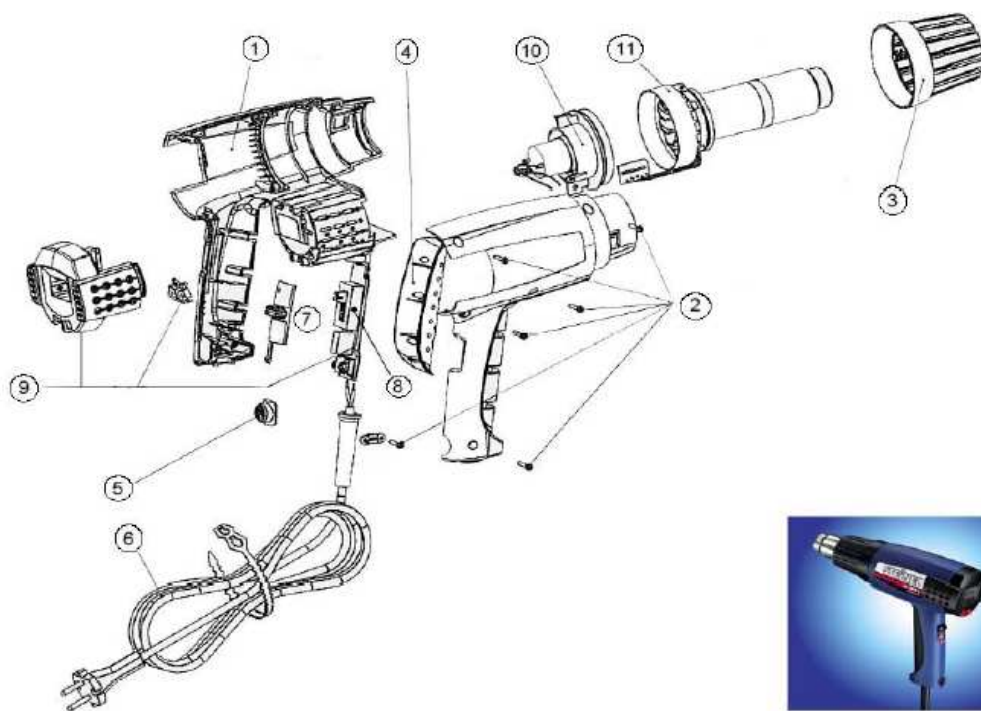

Servisní list HL 2010 E

STEINEL
German Quality

HL 2010 E
3482

HL2010 - typ 3482	POZICE na obrázku	OBJEDNACÍ ČÍSLO
Ochranný kryt	1	580956
Šrouby	2	527304
Ochranná trubice	3	580959
Ergonomická rukojeť	4	580962
Patka	5	542122
Přívodní kabel	6	527140
Krytka vypínače	7	580965
Vypínač	8	580963
Řídící deska komplet vč.vyp.a zadní krytky	9	580314
Motor + ventilátor	10	523372
Topné těleso 2000 W	11	580315