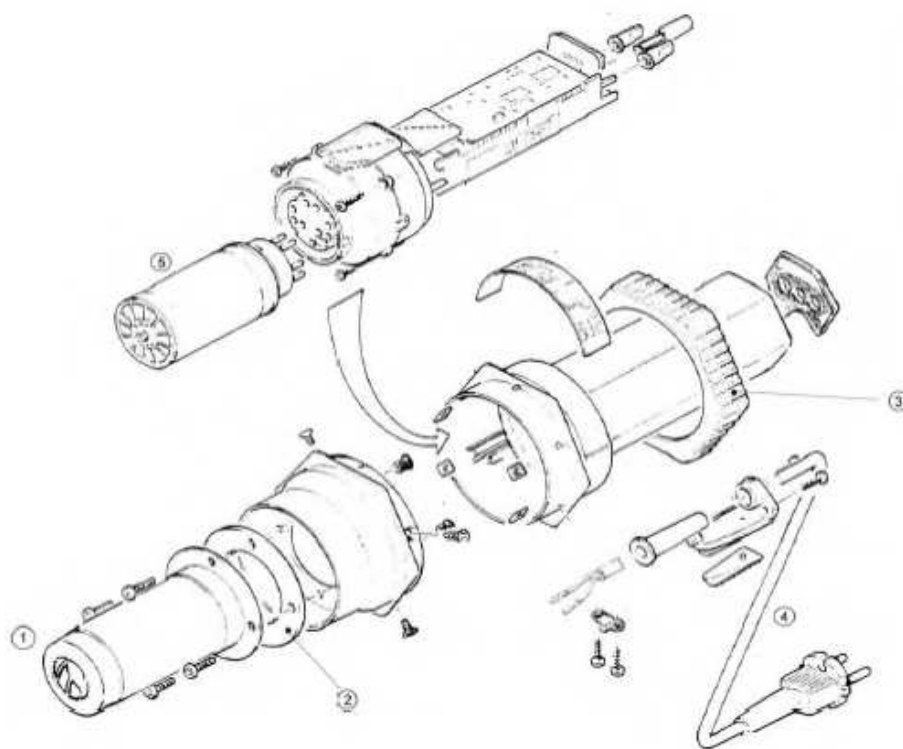

Servisní list HG 5000 E

STEINEL
Genuine Quality
HG 5000 E
3501

HG5000E - typ 3501	POZICE na obrázku	OBJEDNACÍ ČÍSLO
<i>Výfuková trubice nerez</i>	1	090609
<i>Těsnící kroužek top.tělesa</i>	2	090906
<i>Gumový kroužek</i>	3	090401
<i>Přívodní kabel</i>	4	090807
<i>Topné těleso</i>	5	090500
<i>Řídící elektronika</i>	6	540631