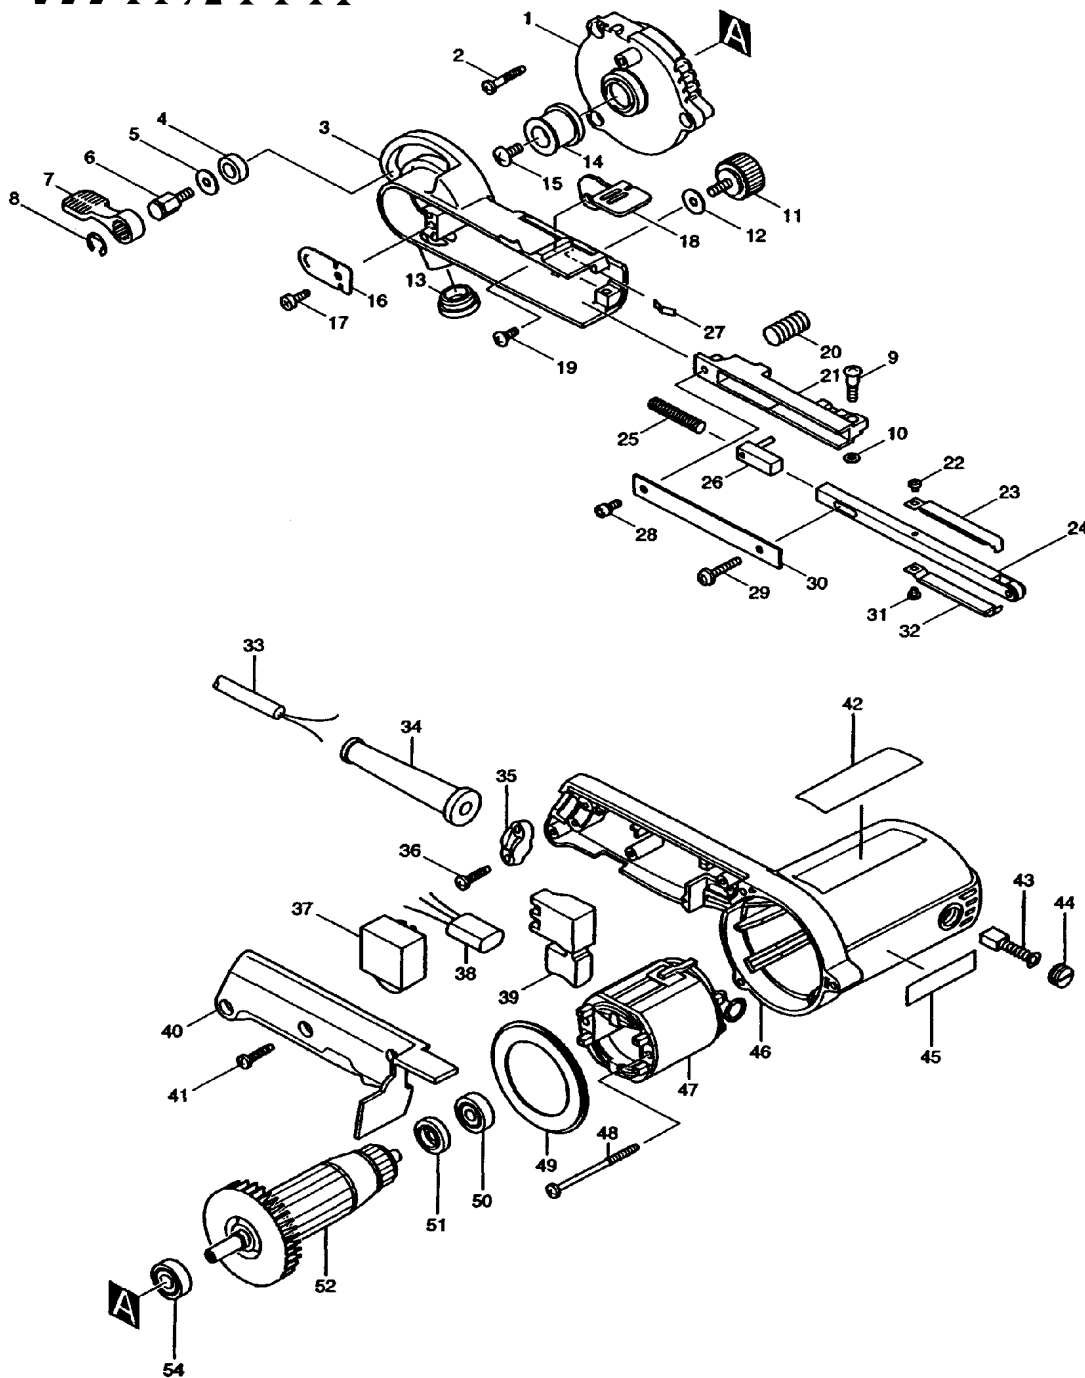

**Modell 9032**  
**Elektronikfeile 6/9\*/13mm** \* Standard

Pos.	*PG	Bestell-Nr.	Bezeichnung	Pos.	*PG	Bestell-Nr.	Bezeichnung
001	27	317523-4	LAGERSCHILD	051	3	681614-0	ISOLIERSCHEIBE
002	3	265999-8	BLECHSCHRAUBE 4x25	052	42	517389-4	ANKER INKL. 50, 51, 54
003	31	153308-2	GETRIEBEGEHAEUSE	053			
004	6	257249-5	RING 9	054	18	210005-4	RILLENKUGELLAGER 608DDW
005	2	253807-5	SCHEIBE 5				
006	9	265494-8	SECHSKANTSCHRAUBE M5x13				
007	13	272229-0	HEBEL				
008	1	961014-3	SICHERUNGSSCHEIBE E-8				
009	3	265090-2	KOMBI-SCHRAUBE M4x20				
010	1	941052-1	UNTERLAGSCHEIBE 4				
011	3	265751-4	FLUEGELSCHRAUBE M5x13				
012	2	253807-5	SCHEIBE 5				
013	8	421198-4	STOPFEN				
014	20	317522-6	ANTRIEBSROLLE				
015	1	265092-8	SCHRAUBE M5x12				
016	5	345196-3	SCHUTZABDECKUNG				
017	1	266026-4	BLECHSCHRAUBE PT 4x12				
018	11	345197-1	HEBEL				
019	4	265028-7	SCHRAUBE M4x11				
020	2	233333-0	DRUCKFEDER 10				
021	31	317525-0	FUEHRUNGSTRAEGER				
022	1	265040-7	KOMBI-SCHRAUBE M3x4				
023	13	153314-7	FUEHRUNGSSCHUH 9				
024	31	153310-5	BANDFUEHRUNG				
025	2	233332-2	DRUCKFEDER 6				
026	14	153312-1	BANDFUEHRUNGSSPANNER				
027	7	232185-6	BLATTFEDER				
028	1	922111-0	HEX. SOCKET HEAD BOLT M4X10				
029	1	911138-5	KOMBI-SCHRAUBE M4x20				
030	5	345195-5	FUEHRUNGSTRAEGERABDECKUNG				
031	1	265040-7	KOMBI-SCHRAUBE M3x4				
032	13	153314-7	FUEHRUNGSSCHUH 9				
033	25	P-12902	ANSCHLUSSLEITUNG 2x1,0mm <sup>2</sup>				
034	6	682502-4	KNICKSCHUTZ 8-85				
035	2	687052-4	KABELKLEMMPLATTE				
036	1	265995-6	SCHRAUBE 4x18				
037	35	631185-7	ELEKTRONIK				
038	17	645209-3	KONDENSATOR				
039	19	651263-7	SCHALTER				
040	18	415635-8	GRIFFSCHALE				
041	1	265995-6	SCHRAUBE 4x18				
042	1	853483-1	TYPENSCHILD 9032				
043	19	191940-4	KOHLEBUERSTEN CB-411				
044	3	643550-8	BUERSTENKAPPE 5-8				
045	2	819063-3	FIRMENSCHILD				
046	29	159747-4	MOTORGEHAEUSE				
047	29	599347-2	FELD				
048	8	266052-3	BLECHSCHRAUBE 4x60				
049	6	415634-0	FELDABDECKUNG				
050	12	210023-2	RILLENKUGELLAGER 627DDW				