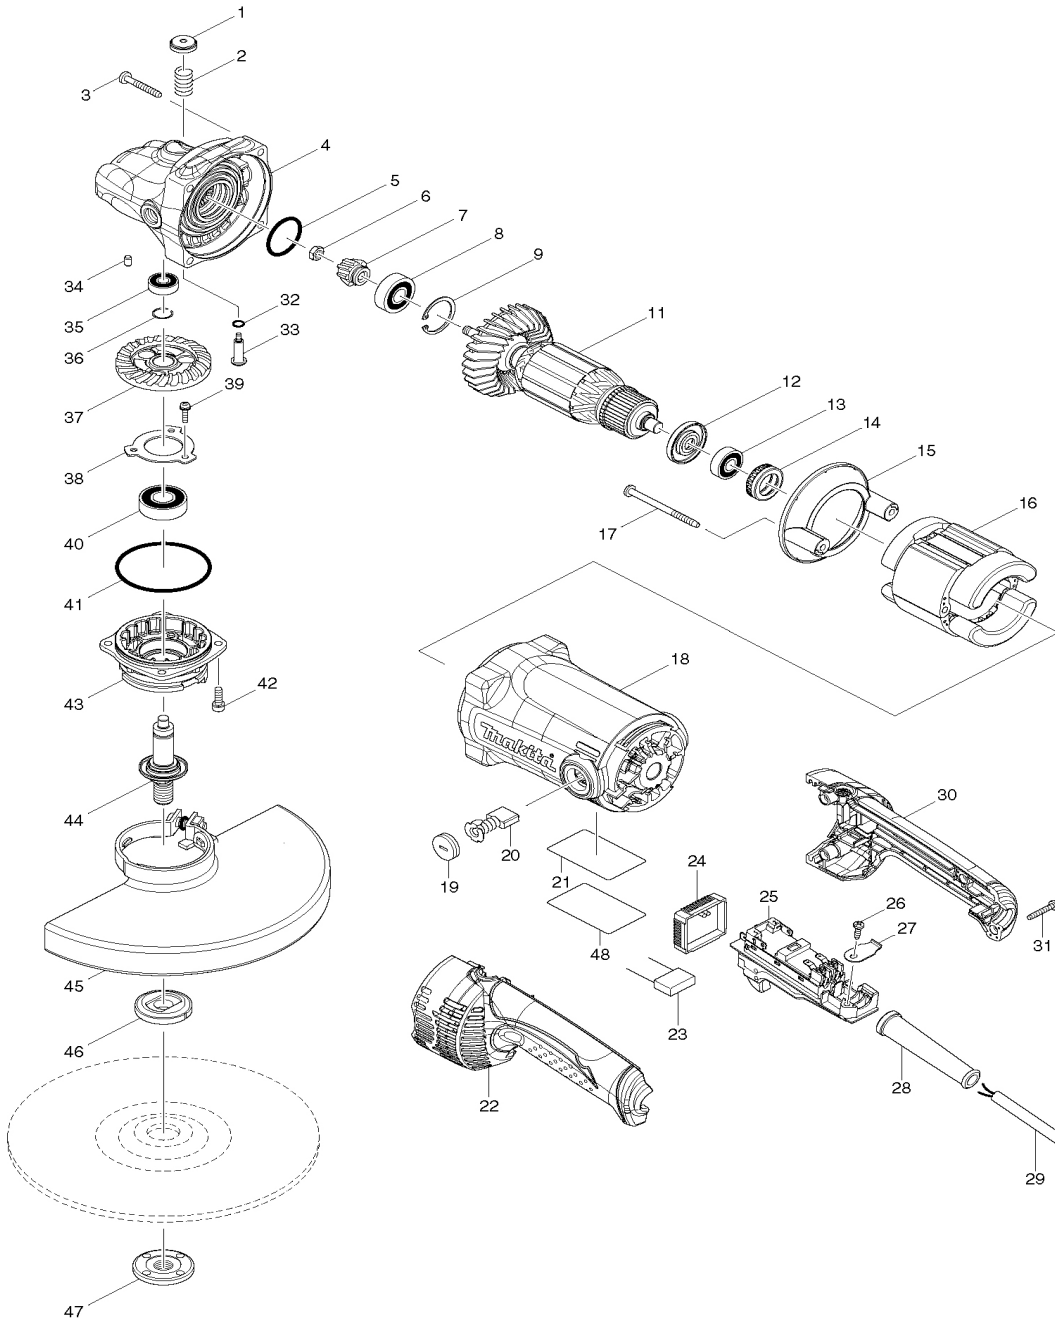

Pos.	Artikel-Nr.	PG	Bezeichnung	Stk.
1	451485-7	2	KUNSTSTOFFKAPPE	1
2	233292-8	1	DRUCKFEDER 12	1
3	266012-5	2	BLECHSCHRAUBE 5x35	4
4	140223-9	36	GETRIEBEGEHAEUSE	1
4,1	262153-5	2	FILZRING 16	1
5	213487-9	1	O-RING 31	1
6	264010-3	1	SECHSKANTMUTTER M7	1
7	227563-3	26	KEGELRAD 10B	1
8	211137-0	19	RILLENKUGELLAGER 6201LLU	1
9	257965-9	9	SICHERUNGSRING (INT) R-32	1
11	518747-7	60	ANKER INKL. 12, 13	1
12	681657-2	5	ISOLIERSCHEIBE	1
13	210059-1	17	RILLENKUGELLAGER 6000DDW	1
14	421490-8	16	GUMMIHUELSE 26	1
15	451480-7	6	FELDABDECKUNG	1
16	527700-2	44	FELD	1
16,1	654098-5	1	ANSCHLUSSFEDER	2
17	266389-8	1	BLECHSCHRAUBE 5x70	2
18	140222-1	32	MOTORGEHAEUSE	1
18,1	643707-1	16	KOHLEBUERSTENHALTER	2
19	643700-5	5	BUERSTENKAPPE 7-18	2
20	191957-7	26	KOHLEBUERSTEN CB-204	1
21	867573-4	2	TYPENSCHILD GA9050R	1
22	188849-9	26	GRIFFSCHALEN-SET INKL. 30	1
22,1	423404-3	1	SCHAUMGUMMI	1
22,2	451488-1	1	LINSE	1
23	645088-9	3	KONDENSATOR	1
24	631944-9	29	ELEKTRONIK	1
25	650107-8	40	SCHALTER TG08-2300-013	1
26	266192-7	1	SCHRAUBE M4X14	1
27	687169-3	1	KABELKLEMMPLATTE	1
28	682574-9	6	KNICKSCHUTZ 10-90	1
29	665865-3	15	ANSCHLUSSLEITUNG	1
30	188849-9	26	GRIFFSCHALEN-SET INKL. 22	1
30,1	423404-3	1	SCHAUMGUMMI	1
30,2	451488-1	1	LINSE	1
31	265999-8	3	BLECHSCHRAUBE 4x25	4
32	213026-5	1	O-RING 7	1
33	256516-5	3	SPINDELARRETIERSTIFT 11	1
34	263002-9	1	GUMMISTIFT 4	1
35	210029-0	8	RILLENKUGELLAGER 608ZZ	1
36	233925-5	1	SPRENGRING 13	1
37	227561-7	26	TELLERRAD 49	1
38	285851-4	18	LAGERABDECKUNG	1
39	911128-8	1	KOMBI-SCHRAUBE M4x16	3
40	211241-5	15	RILLENKUGELLAGER 6202DDW	1
41	213720-9	5	O-RING 67	1

Pos.	Artikel-Nr.	PG	Bezeichnung	Stk.
42	922221-3	1	INNENSECHSKANTSCHRAUBE M5x16	4
43	318523-7	18	LAGERGEHAEUSE	1
44	140224-7	24	SPINDEL	1
44,1	346166-5	1	LABYRINTHRING 23	1
45	122891-0	13	SCHUTZHAUBE 230mm	1
45,1	213017-6	1	O-RING 6	1
45,2	265198-2	1	SCHRAUBE M8x25	1
46	224415-9	16	SPANNFLANSCH	1
47	224543-0	12	FLANSCHMUTTER M14	1
48	819392-4	2	SCHUTZFOLIE	1