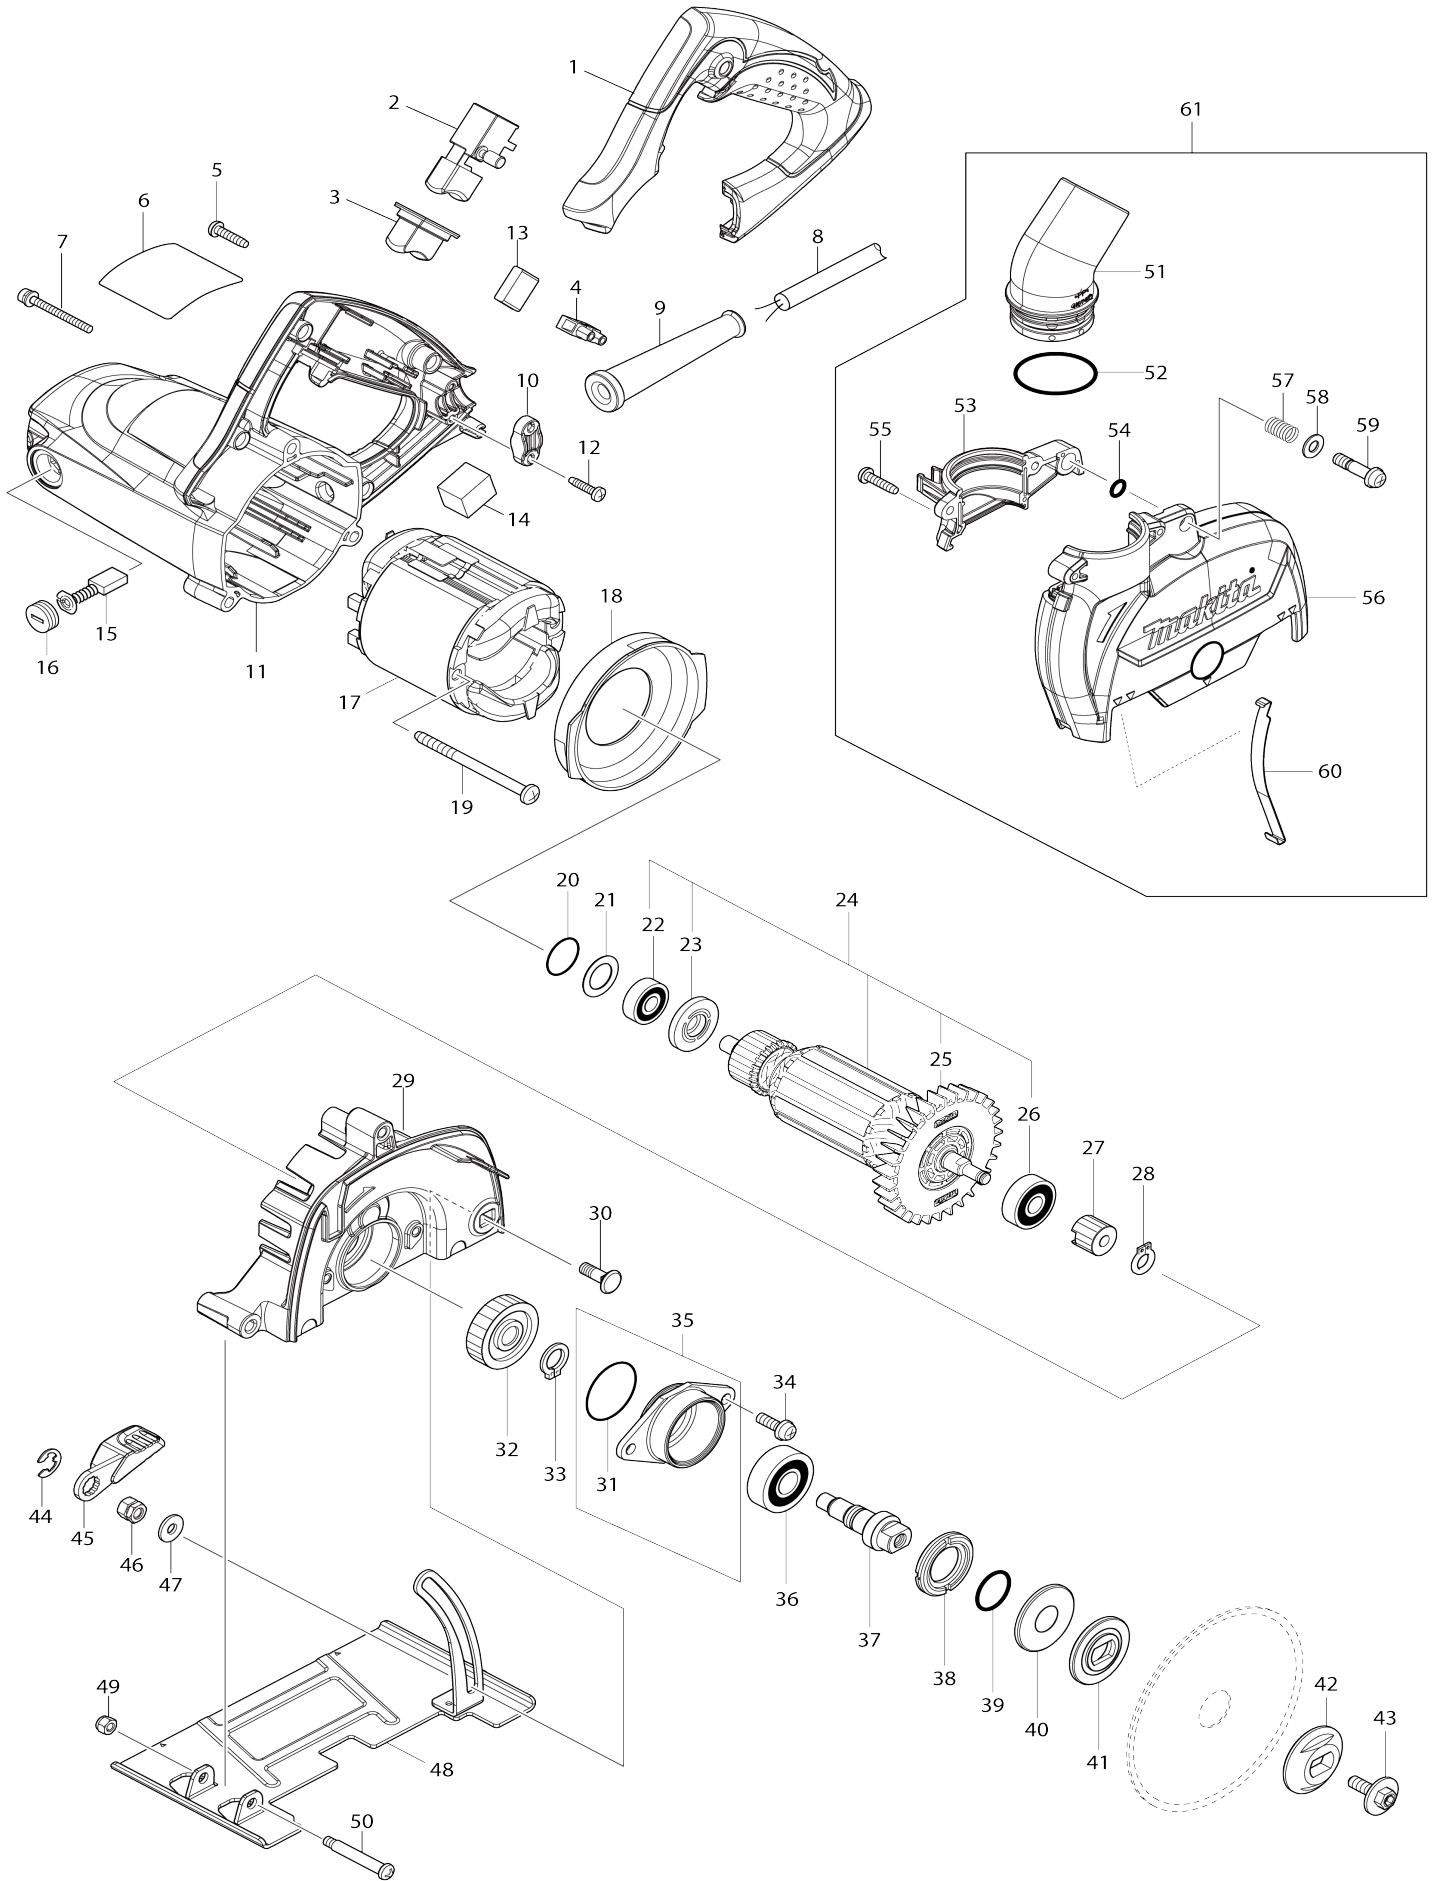

# Model No.4100KB 125MM DUSTLESS CUTTER

		5 211122-3				
037	325603-2	SPINDLE		1		h
038	285858-0	BEARING RETAINER 19-33		1		
039	213279-6	O RING 18		1		
040	253397-8	CUP WASHER 15		1		podlo
041	224423-0	INNER FLANGE 36		1		p
042	224424-8	OUTER FLANGE 36		1		podlo
043	266510-9	HEX. SOCKET HEX. BOLT M6X18		1		
044	257982-9	BOW STOP RING E-8		1		krou
045	271443-5	LEVER 49		1		p
046	264103-6	HEX. NUT M6		1		matka DHS680
047	253111-2	podložka		1		podlo
048	161775-7	BASE		1		deska
049	252103-8	zajišťovací šroub M5-8		1		
050	266515-9	+ PAN HEAD SCREW M5		1		
051	416741-2	průchodka SG1250		1		pr
052	213460-9	o-kroužek 35		1		o-krou
053	458035-9	DUST COVER R		1		
054	213005-3	O RING 5		1		o krou
055	265995-6	šroub 4x18 = old 265941-9		2		
056	458605-4	DUST COVER L		1		
057	233267-7	pružina		1		pru
058	941151-9	podložka 6 = old 253047-5		1		podlo
059	265658-4	PAN HEAD SCREW M6X26		1		
060	347305-0	PLATE		1		
061	126911-2	DUST COVER ASSEMBLY		1		prachov
A01	781041-2	WRENCH 22		1		
A02	783203-8	klíč imbus 5		1		
A03	126738-0	DUST BAG ASSEMBLY		1		
A04	A-84115	DIAMOND WHEEL SEGMENTED1 25MM		1		kotou
F02	198673-2	GUIDE RAIL ADAPTER SET		1		
F03	196944-1	REAR COVER ATTACHMENT SET		1		
F04	199140-0	GUIDE RAIL 1000 SET		1		
F05	199141-8	GUIDE RAIL 1500 SET		1		
F06	194368-5	vodící lišta 1400mm=old192516- 0		1		
F07	194925-9	GUIDE RAIL 1900 SET		1		
F08	194367-7	vodící lišta SP6000 3000mm		1		
F09	194416-0	SHEET 10000 SET		1		
F10	194417-8	RUBBER SHEET 10000 SET		1		
F11	194418-6	POSITION SHEET 1400 SET		1		
F12	194910-2	POSITION SHEET 1900 SET		1		