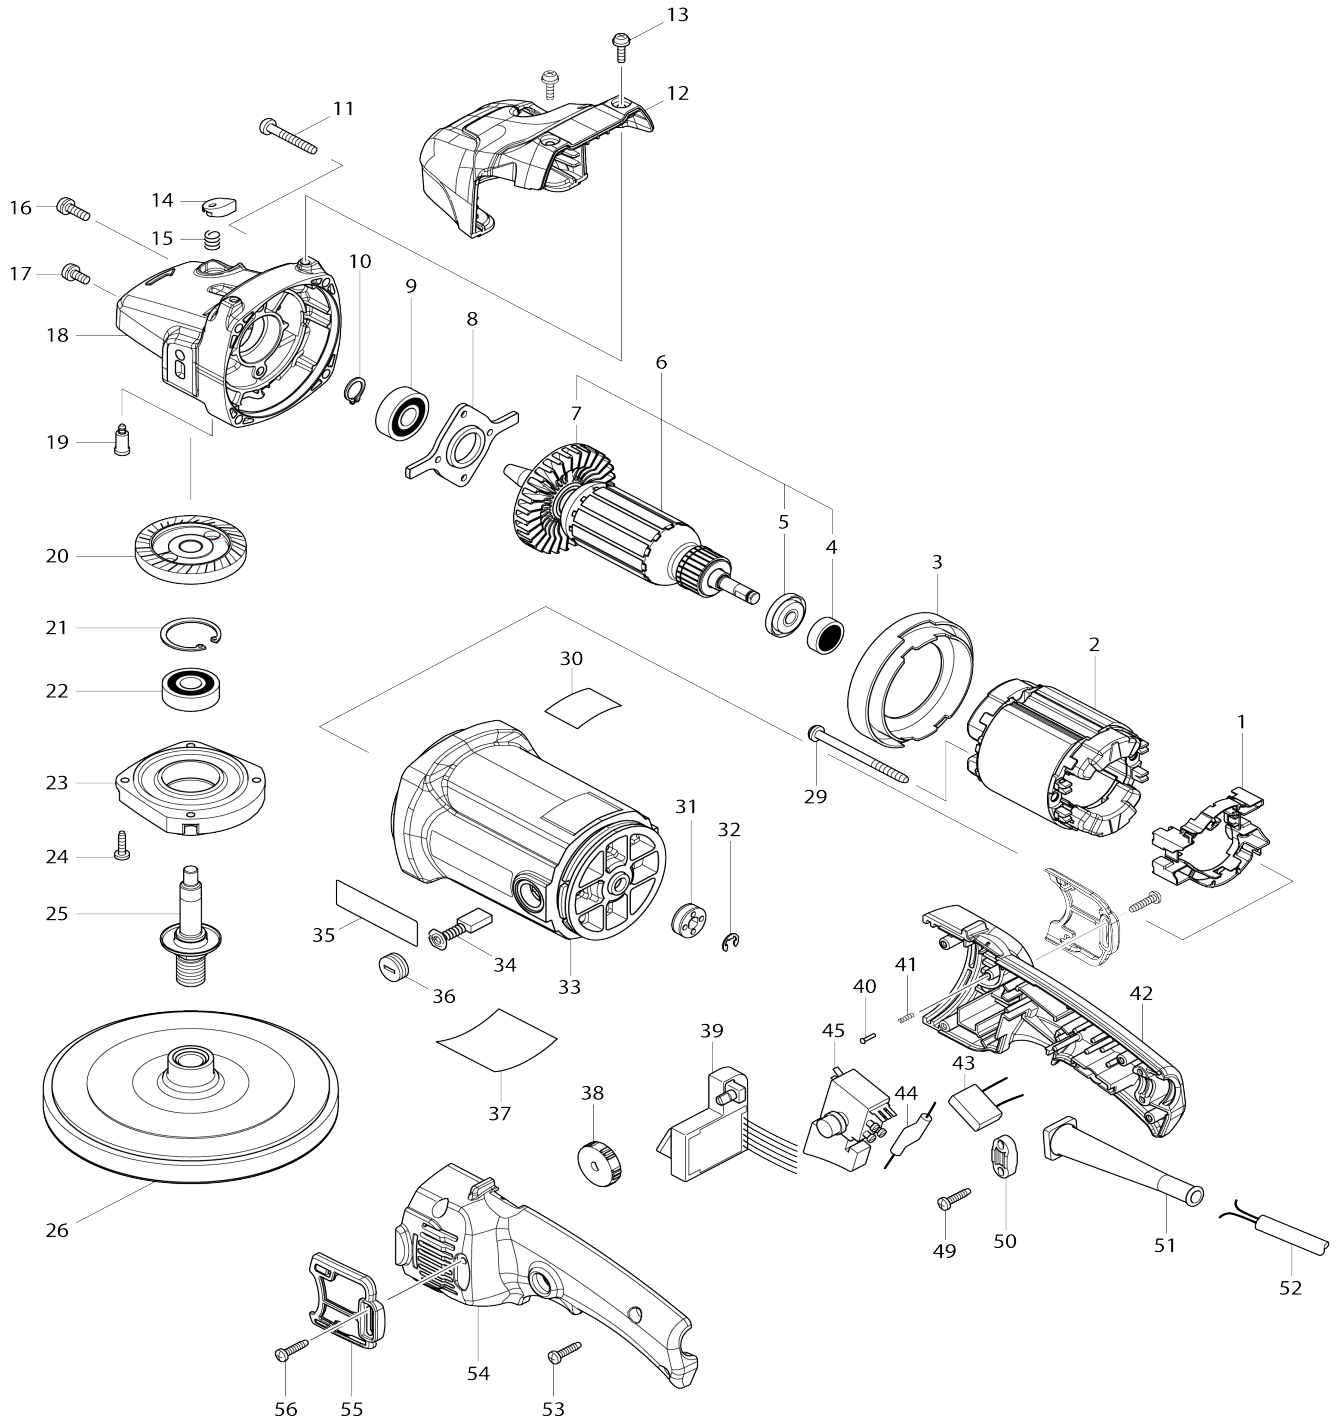

# Model No.9237CB 180MM POLISER

**Model No.9237CB 180MM POLISHER**

Obj. č.	Obj. č.	Popis	Možn ost zá měny	Množ ství	Nový/ Starý	Poznámka 1	Poznámka 2
001	539168-0	SUPPORT ASS'Y		1		patice statoru	
C10	654020-2	RING TERMINAL F. CB-152,153		1		pru	
C20	654501-6	CONNECTOR P-1.25		1		konektor=new65455 5-3	
002	634293-3	stator		1		stator 9227CB 9237C B	
003	416253-5	kryt statoru		1		kryt statoru	
004	211031-6	BALL BEARING 608LLB		1		kuli	
005	681644-1	izolační podložka		1		izola	
006	516308-7	rotor		1		rotor 9227CB	
006		INC. 4,5,7					
007	240002-6	FAN 70		1			
008	285687-1	299008		1		kryt lo	
009	211106-1	kuličkové ložisko 6201LLB		1		kuli	
010	961052-5	segrovka vnější S-12		1		segrovka	
011	266012-5	šroub=new266373-3		4			
012	455291-2	HEAD COVER		1			
013	911118-1	šroub M4x12		2			
014	415491-6	tlačítko aretace		1		tla	
015	233072-2	vinutá pružina 8		1		vinut	
016	911221-8	šroub M5x16		1			
017	911211-1	šroub M5x12		1			
018	142747-1	GEAR HOUSING COMPLETE		1		hlava p	
019	256504-2	čep 9227CB		1			
020	227512-0	talířové kolo 52=old 226744-6		1		tal	
021	962151-6	segrovka vnitřní R-32		1		segrovka vnit	
022	211106-1	kuličkové ložisko 6201LLB		1		kuli	
023	316896-2	příruba ložiska		1		p	
024	266034-5	šroub = old 933417		4			
025	152551-0	vřeteno		1		v	
C10	344347-5	labyrint		1		labyrint	
026	743053-3	kotouč suchý zip 9227		1		kotou	
029	266038-7	933570		2		933570	
030	804M47-2	INDICATION LABEL		1			
031	688110-9	magnetické čidlo 9227CB		1		magnetick	
032	961012-7	zajišťovací kroužek		1			
033	187958-1	MOTOR HOUSING SET		1		obal motoru 9237CB	
C10	643708-9	držák uhlíků = old 921716		2			
033		INC. 35					
034	191963-2	uhlíky CB-303		1	*	uhl	
034-1	194996-6	CARBON BRUSH SET CB-303	O	1		uhl	
035	819285-5	MAKITA LOGO LABEL		2			
036	643750-0	víčko uhlíků		2	*	v	
036-1	643515-0	HOLDER CAP 7-11	O	2	*		
036-2	643750-0	víčko uhlíků	O	2		v	
037	815Y34-8	9237CB NAME PLATE		1			
038	271417-6	kolečko regulace 9227CB		1		kole	
039	631227-7	elektronická regulace 9227CB		1		elektronick	
040	255058-6	čep 2		1			