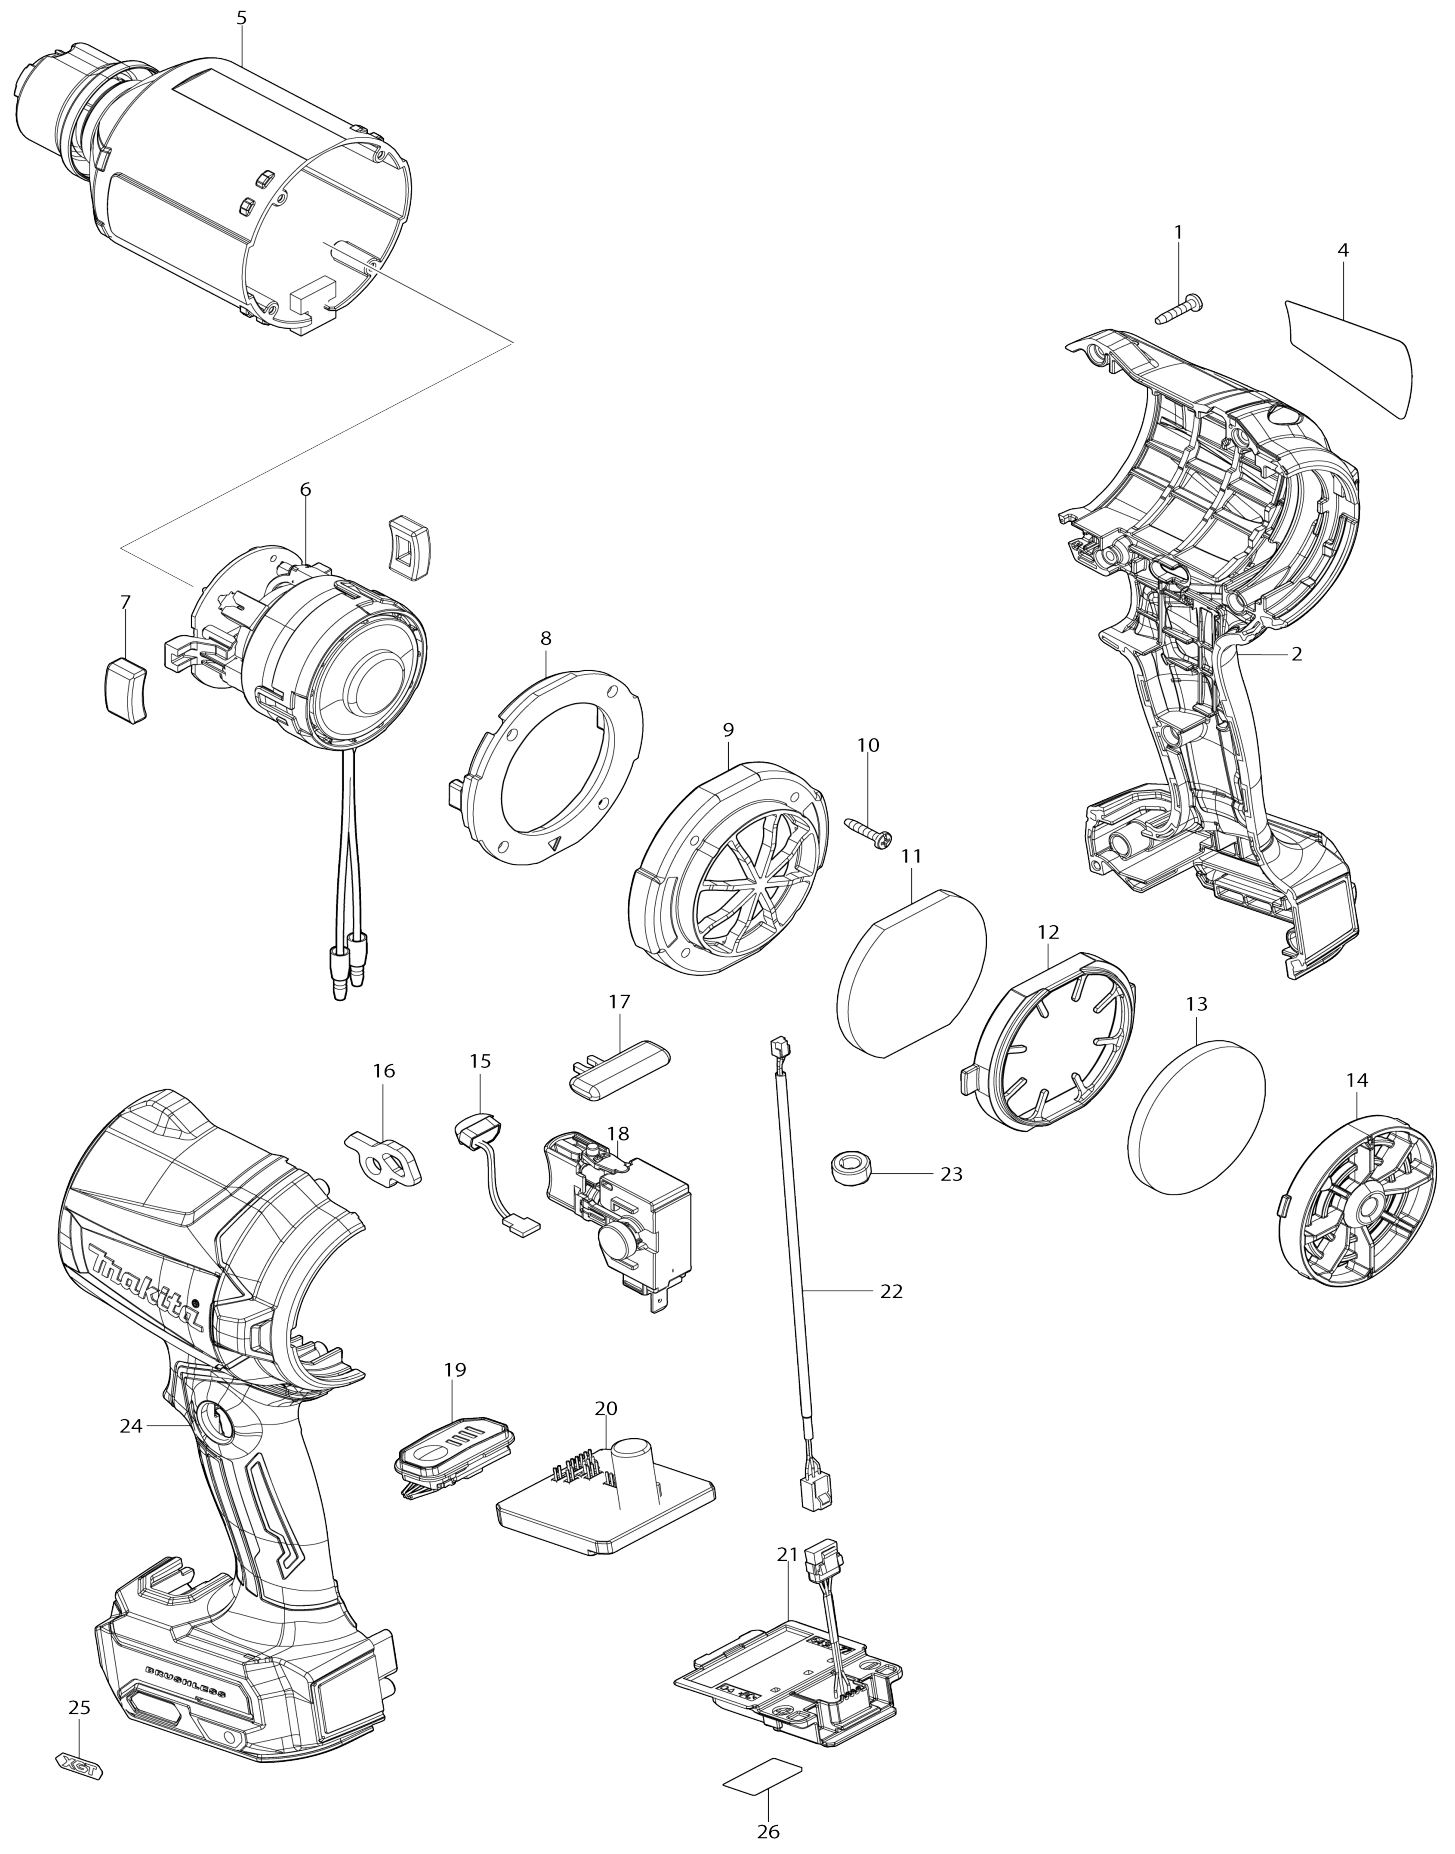

Model No.AS001G CORDLESS DUST BLOWER

Model No.AS001G CORDLESS DUST BLOWER

Obj. č.	Obj. č.	Popis	Možn ost zá měny	Množ ství	Nový/ Starý	Poznámka 1	Poznámka 2
001	266130-9	šroub PT 3X		8			
002	191X75-5	HOUSING L/R SET		1		obal	
C10	263005-3	vymezovací čep 6		2			
C20	252126-6	HEX. LOCK NUT M4-7		2		matka	
C30	8045T0-0	CAUTION LABEL		1			
002		INC. 24					
004	8114A9-6	AS001G NAME PLATE		1			
005	141K56-1	MOTOR HOUSING COMPLETE		1		obal motoru	
C10	422826-4	SPONGE SHEET		1			
006	629A91-4	MOTOR ASSEMBLY		1	*	upevn	
006-1	629C85-1	MOTOR ASSEMBLY	<	1			
007	422816-7	MOTOR COVER SEAL		2		t	
008	422817-5	MOTOR COVER		1		kryt motoru	
009	413C47-7	REAR COVER		1		zadn	
010	266130-9	šroub PT 3X		4			
011	422824-8	FILTER A		1		filtr A	
012	413C49-3	FILTER HOLDER		1		dr	
013	422825-6	FILTER B		1		filtr B	
014	141G57-5	DUST CAP COMPLETE		1		v	
C10	263032-0	gumový čep		2		gumov	
015	620521-2	LED CIRCUIT		1		elektronika sv	
016	347914-5	STRAP RING		1		krou	
017	412697-7	LOCK OFF BUTTON		1		z	
018	650019-5	SWITCH C3JW-4B-L		1		vyp	
019	620G89-0	INDICATION CIRCUIT COMPLETE		1		okruh	
C10	687E52-4	SWITCH PLATE COMPLETE		1			
C20	266490-9	TAPPING SCREW PT 2X6		3			
020	620G88-2	CONTROLLER		1		ovl	
021	632R99-1	TERMINAL UNIT		1		terminal	
022	638A30-3	LEAD UNIT		1		ovl	
023	688131-1	filtr MT240/HM1801/1810/HR24= old688106-0		1	*	filtr	
023-1	688131-1	filtr MT240/HM1801/1810/HR24= old688106-0	O	1		filtr	
024	191X75-5	HOUSING L/R SET		1		obal	
C10	263005-3	vymezovací čep 6		2			
C20	252126-6	HEX. LOCK NUT M4-7		2		matka	
C30	8045T0-0	CAUTION LABEL		1			
024		INC. 2					
025	8007R2-2	XGT LOGO LABEL		1			
026	8114B6-9	AS001G SERIAL NO. LABEL		1			
A01	191X19-5	WIDE RANGE NOZZLE SET		1			
A02	191X11-1	NOZZLE 3 SET		1			
A03	191X13-7	NOZZLE 7 SET		1			
A04	191X15-3	NOZZLE 13 SET		1			
A05	191X17-9	PINCH VALVE NOZZLE SET		1			
F01	191X11-1	NOZZLE 3 SET		1			
F02	191X13-7	NOZZLE 7 SET		1			
F03	191X15-3	NOZZLE 13 SET		1			