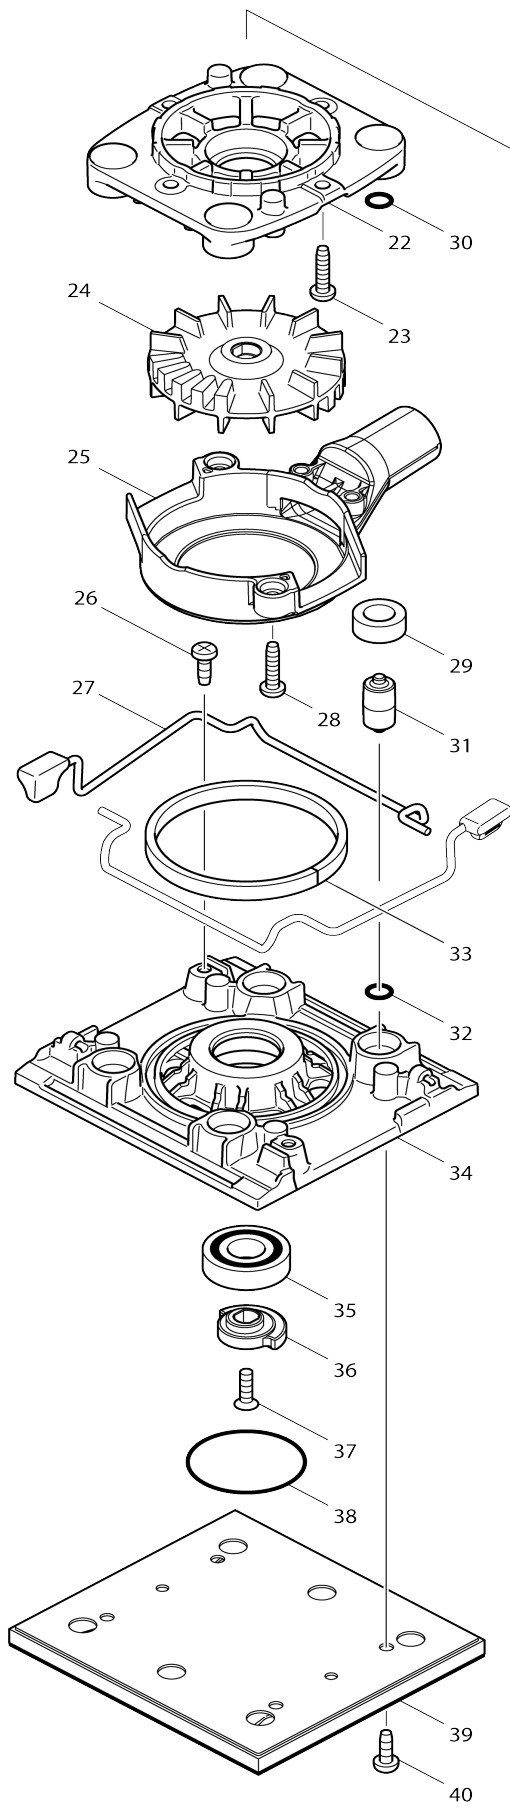

Model No. BO4555 VIBRAČNÍ BRUSKA

Model No. BO4555 VIBRAČNÍ BRUSKA

Obj. č.	Obj. č.	Popis	Možn ost zá měny	Množ ství	Nový/ Starý	Poznámka 1	Poznámka 2
001	265995-6	šroub 4x18 = old 265941-9		3			
002	450071-1	horní kryt BO4555		1		horn	
003	265995-6	šroub 4x18 = old 265941-9		2			
004	645105-5	kondenzátor = new 645006-7=new w645200-1		1			
005	687124-5	držák kabelu		1		dr	
006	682569-2	průchodka MT952		1			
007	665383-1	POWER SUPPLY CORD 1.0-2-2.0		1		kabel 1.0-2-2.0 HP16 30/1631K=695556-2	
008	191962-4	uhlíky CB-419 = CB-406,407		1	*	uhl	
008-1	195015-1	CARBON BRUSH SET CB-419	O	1		uhl	
009	643995-0	držák uhlíků CB-419		2		dr	
010	654532-5	kontakt		1		kontakt=new654475- 1	
011	651527-9	vypínač		1		vyp	
012	424039-3	kryt vypínače		1		kryt vyp	
013	450072-9	kryt motoru BO4555		1		kryt motoru BO4555	
014	863728-9	BO4555 NAME PLATE		1			
015	593649-8	stator BO4555		1	*	stator BO4555	
C10	654069-2	Receptacle		2	*		
015-1	593649-8	stator BO4555	O	1		stator BO4555	
C10	654069-2	Receptacle		2	*		
C11	654086-2	RECEPTACLE	O	2			
016	266048-4	šroub 4x40		2			
017	210034-7	ložisko 607LLB		1	*		
017-1	210062-2	ložisko MT952	O	1	*	kuli	
017-2	210293-3	BALL BEARING 607ZZ	O	1			
018	681652-2	podložka JR180 = new681670-0		1			
019	515708-8	rotor BO4555		1	*	rotor BO4555=new51 0558-6	
019		INC. 17,18,20,21			*		
019-1	510558-6	ARMATURE ASS'Y 220-240V	O	1		rotor 220-240v	
019-1		INC. 17,18,20,21					
020	267806-1	WASHER 9		1			
021	211092-6	kuličkové ložisko 629DDW		1			
022	450070-3	ložisková skříň BO4565		1		lo	
023	265995-6	šroub 4x18 = old 265941-9		4			
024	241671-6	ventilátor BO4555		1		ventil	
025	450069-8	vedení ventilátoru BO4555		1		veden	
026	266020-6	šroub 4x12		2			
027	162259-8	páčka komplet BO4555/56/57		2		p	
028	265995-6	šroub 4x18 = old 265941-9		2			
029	424023-8	pouzdro BO4555		4		pouzdro BO4555	
030	213983-7	o kroužek BO4555		4		o krou	
031	318151-8	držák BO4555		4		dr	
032	213983-7	o kroužek BO4555		4		o krou	
033	424038-5	těsnící kroužek 6x185x3 BO4555- Serie		1	*		
033-1	424684-4	SPONGE 7X87X3	O	1	*	krou	
033-2	424684-4	SPONGE 7X87X3	O	1		krou	