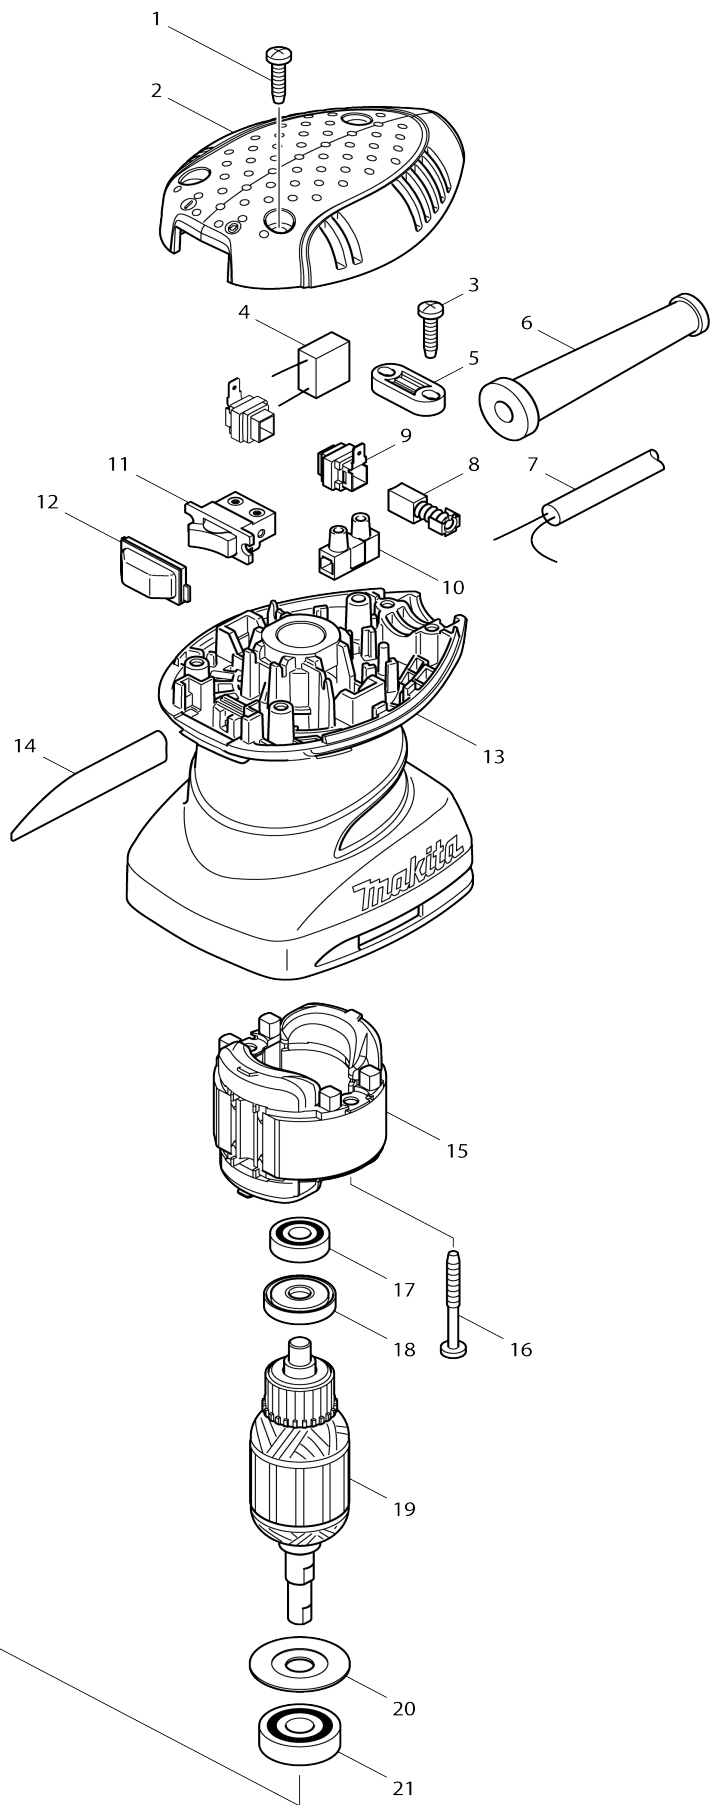

Model No. BO4555 VIBRAČNÍ BRUSKA

Model No. BO4555 VIBRAČNÍ BRUSKA

Obj. č.	Obj. č.	Popis	Možn ost zá měny	Množ ství	Nový/ Starý	Poznámka 1	Poznámka 2
001	265995-6	šroub 4x18 = old 265941-9		3			
002	450071-1	horní kryt BO4555		1		horn	
003	265995-6	šroub 4x18 = old 265941-9		2			
004	645105-5	kondenzátor = new 645006-7=new w645200-1		1			
005	687124-5	držák kabelu		1		dr	
006	682569-2	průchodka MT952		1			
007	665383-1	POWER SUPPLY CORD 1.0-2-2.0		1		kabel 1.0-2-2.0 HP16 30/1631K=695556-2	
008	191962-4	uhlíky CB-419 = CB-406,407		1	*	uhl	
008-1	195015-1	CARBON BRUSH SET CB-419	O	1		uhl	
009	643995-0	držák uhlíků CB-419		2		dr	
010	654532-5	kontakt		1		kontakt=new654475- 1	
011	651527-9	vypínač		1		vyp	
012	424039-3	kryt vypínače		1		kryt vyp	
013	450072-9	kryt motoru BO4555		1		kryt motoru BO4555	
014	863728-9	BO4555 NAME PLATE		1			
015	593649-8	stator BO4555		1	*	stator BO4555	
C10	654069-2	Receptacle		2	*		
015-1	593649-8	stator BO4555	O	1		stator BO4555	
C10	654069-2	Receptacle		2	*		
C11	654086-2	RECEPTACLE	O	2			
016	266048-4	šroub 4x40		2			
017	210034-7	ložisko 607LLB		1	*		
017-1	210062-2	ložisko MT952	O	1	*	kuli	
017-2	210293-3	BALL BEARING 607ZZ	O	1			
018	681652-2	podložka JR180 = new681670-0		1			
019	515708-8	rotor BO4555		1	*	rotor BO4555=new51 0558-6	
019		INC. 17,18,20,21			*		
019-1	510558-6	ARMATURE ASS'Y 220-240V	O	1		rotor 220-240v	
019-1		INC. 17,18,20,21					
020	267806-1	WASHER 9		1			
021	211092-6	kuličkové ložisko 629DDW		1			
022	450070-3	ložisková skříň BO4565		1		lo	
023	265995-6	šroub 4x18 = old 265941-9		4			
024	241671-6	ventilátor BO4555		1		ventil	
025	450069-8	vedení ventilátoru BO4555		1		veden	
026	266020-6	šroub 4x12		2			
027	162259-8	páčka komplet BO4555/56/57		2		p	
028	265995-6	šroub 4x18 = old 265941-9		2			
029	424023-8	pouzdro BO4555		4		pouzdro BO4555	
030	213983-7	o kroužek BO4555		4		o krou	
031	318151-8	držák BO4555		4		dr	
032	213983-7	o kroužek BO4555		4		o krou	
033	424038-5	těsnící kroužek 6x185x3 BO4555- Serie		1	*		
033-1	424684-4	SPONGE 7X87X3	O	1	*	krou	
033-2	424684-4	SPONGE 7X87X3	O	1		krou	