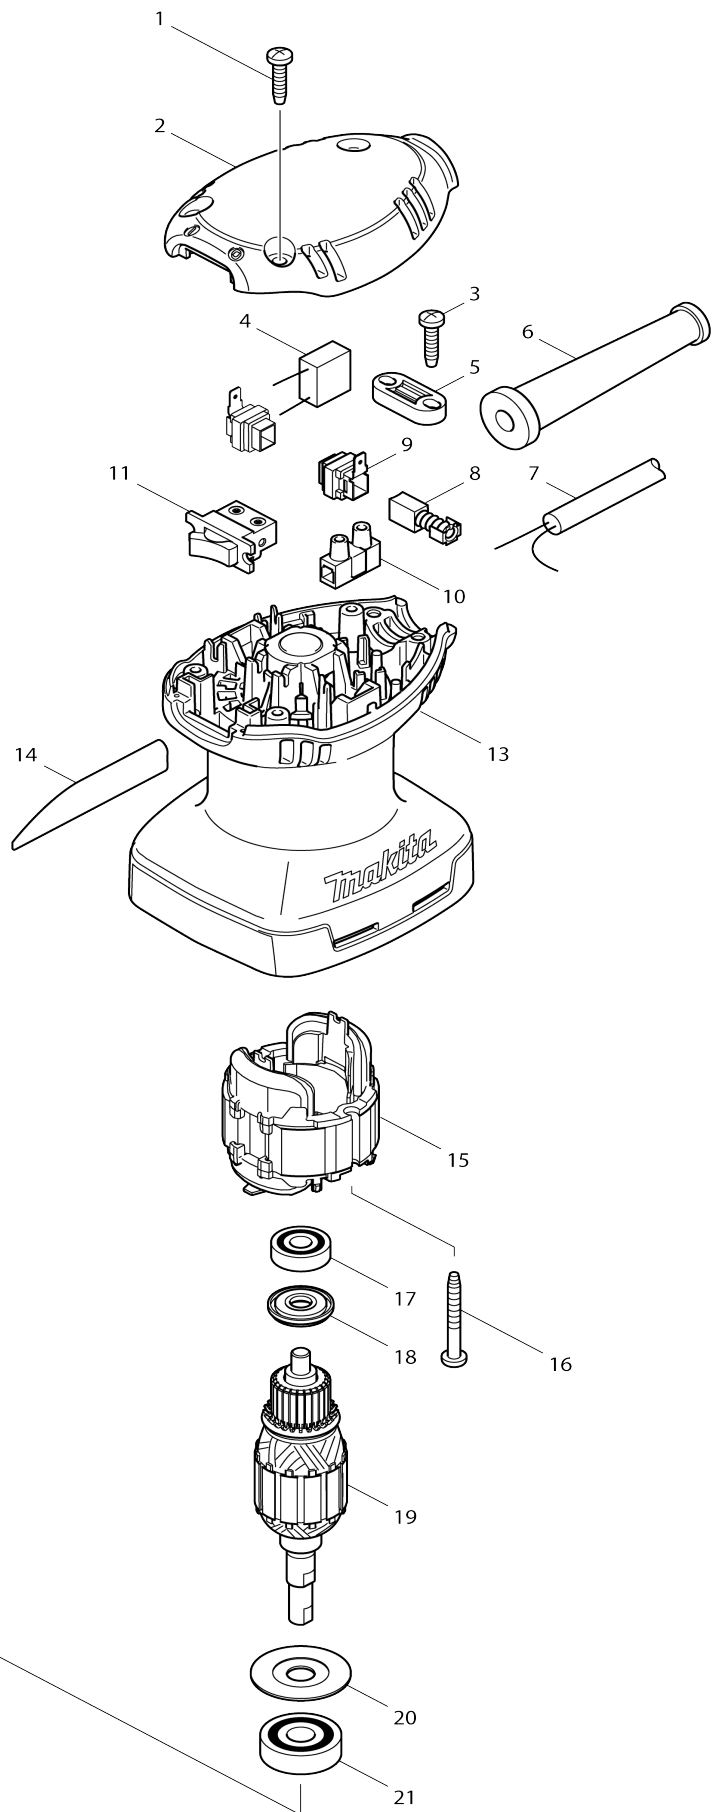

# Model No.BO4557 VIBRAČNÍ BRUSKA

Obj. č.	Obj. č.	Popis	Možn ost zá měny	Množ ství	Nový/ Starý	Poznámka 1	Poznámka 2
001	266326-2	šroub 4x18=new265995-6		3			
002	419916-2	TOP COVER		1		kryt BO4557	
003	266326-2	šroub 4x18=new265995-6		2			
004	645185-1	kondenzátor		1			
005	687124-5	držák kabelu		1		dr	
006	682569-2	průchodka MT952		1			
007	665383-1	POWER SUPPLY CORD 1.0-2-2.0		1		kabel 1.0-2-2.0 HP16 30/1631K=695556-2	
008	191962-4	uhlíky CB-419 = CB-406,407		1	*	uhl	
008-1	195015-1	CARBON BRUSH SET CB-419	O	1		uhl	
009	643995-0	držák uhlíků CB-419		2		dr	
010	654532-5	kontakt		1		kontakt=new654475- 1	
011	651527-9	vypínač		1		vyp	
013	450463-4	MOTOR HOUSING		1		pouzdro motoru	
014	864750-9	BO4557 NAME PLATE		1			
015	635099-2	stator BO4557		1		stator BO4557	
016	266351-3	šroub 4x35=old266053-1		2			
017	210028-2	BALL BEARING 606ZZ		1			
018	681661-1	INSULATION WASHER		1	*		
018-1	681675-0	INSULATION WASHER	O	1		izola	
019	517639-7	rotor BO4557		1	*		
019		INC. 17,18,20,21			*		
019-1	510265-1	ARMATURE ASS'Y 240V	O	1		rotor BO4557=old517 639-7	
019-1		INC. 17,18,20,21					
020	267806-1	WASHER 9		1	*		
020-1	267130-2	podložka 9	<	1		podlo	
021	211092-6	kuličkové ložisko 629DDW		1			
022	450464-2	BEARING BOX		1		pouzdro lo	
023	266326-2	šroub 4x18=new265995-6		4			
024	241671-6	ventilátor BO4555		1		ventil	
025	450069-8	vedení ventilátoru BO4555		1		veden	
026	266020-6	šroub 4x12		2			
027	162259-8	páčka komplet BO4555/56/57		2		p	
028	266326-2	šroub 4x18=new265995-6		2			
029	424023-8	pouzdro BO4555		4		pouzdro BO4555	
030	213983-7	o kroužek BO4555		4		o krou	
031	318151-8	držák BO4555		4		dr	
032	213983-7	o kroužek BO4555		4		o krou	
033	424038-5	těsnící kroužek 6x185x3 BO4555- Serie		1	*		
033-1	424684-4	SPONGE 7X87X3	O	1	*	krou	
033-2	424684-4	SPONGE 7X87X3	O	1		krou	
034	450067-2	základna BO4555/56/57		1	*	z	
034-1	450067-2	základna BO4555/56/57	<	1		z	
035	211131-2	kuličkové ložisko 6001DDW =old 922041		1		lo	
036	313141-6	vyvažovací díl základny BO4556		1		vyva	
037	912117-6	šroub ZH M4x12		1			