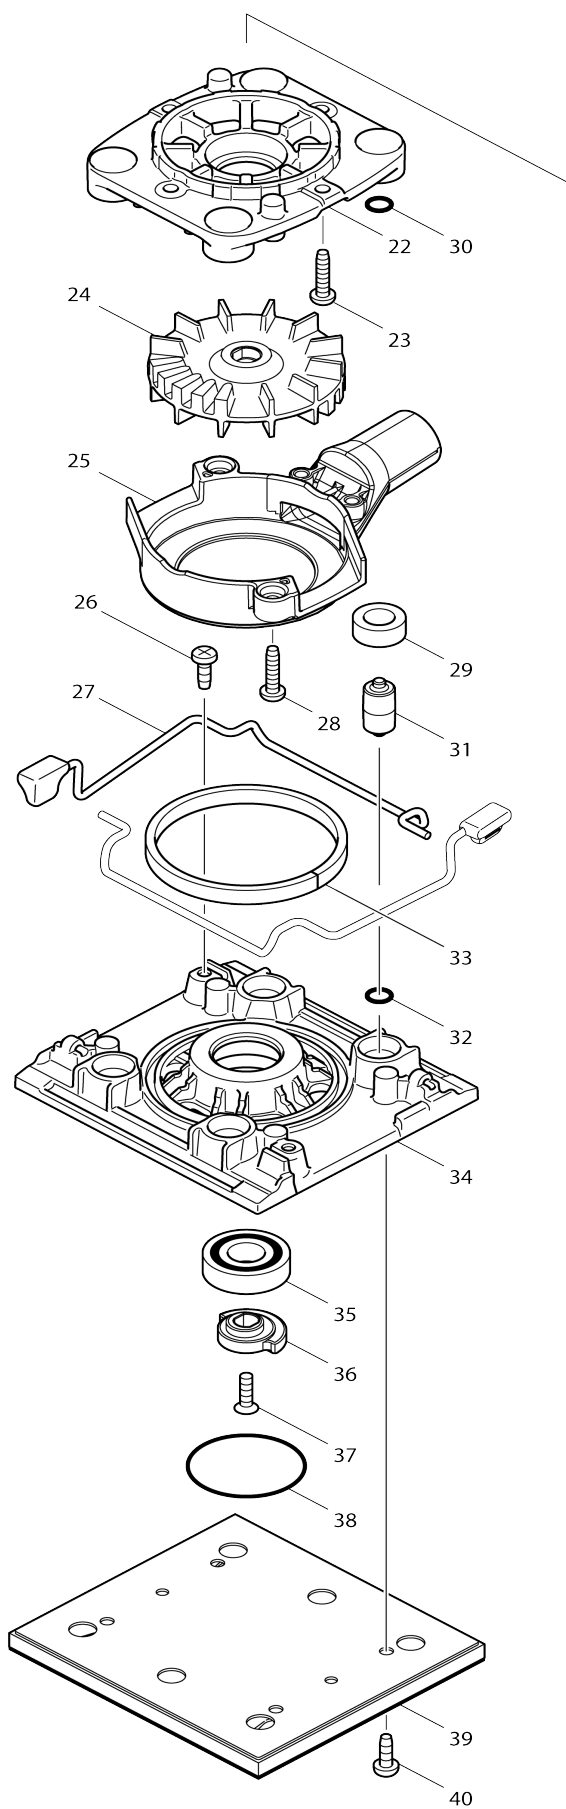

# Model No.BO4557 VIBRAČNÍ BRUSKA

Obj. č.	Obj. č.	Popis	Možn ost zá měny	Množ ství	Nový/ Starý	Poznámka 1	Poznámka 2
001	266326-2	šroub 4x18=new265995-6		3			
002	419916-2	TOP COVER		1		kryt BO4557	
003	266326-2	šroub 4x18=new265995-6		2			
004	645185-1	kondenzátor		1			
005	687124-5	držák kabelu		1		dr	
006	682569-2	průchodka MT952		1			
007	665383-1	POWER SUPPLY CORD 1.0-2-2.0		1		kabel 1.0-2-2.0 HP16 30/1631K=695556-2	
008	191962-4	uhlíky CB-419 = CB-406,407		1	*	uhl	
008-1	195015-1	CARBON BRUSH SET CB-419	O	1		uhl	
009	643995-0	držák uhlíků CB-419		2		dr	
010	654532-5	kontakt		1		kontakt=new654475- 1	
011	651527-9	vypínač		1		vyp	
013	450463-4	MOTOR HOUSING		1		pouzdro motoru	
014	864750-9	BO4557 NAME PLATE		1			
015	635099-2	stator BO4557		1		stator BO4557	
016	266351-3	šroub 4x35=old266053-1		2			
017	210028-2	BALL BEARING 606ZZ		1			
018	681661-1	INSULATION WASHER		1	*		
018-1	681675-0	INSULATION WASHER	O	1		izola	
019	517639-7	rotor BO4557		1	*		
019		INC. 17,18,20,21			*		
019-1	510265-1	ARMATURE ASS'Y 240V	O	1		rotor BO4557=old517 639-7	
019-1		INC. 17,18,20,21					
020	267806-1	WASHER 9		1	*		
020-1	267130-2	podložka 9	<	1		podlo	
021	211092-6	kuličkové ložisko 629DDW		1			
022	450464-2	BEARING BOX		1		pouzdro lo	
023	266326-2	šroub 4x18=new265995-6		4			
024	241671-6	ventilátor BO4555		1		ventil	
025	450069-8	vedení ventilátoru BO4555		1		veden	
026	266020-6	šroub 4x12		2			
027	162259-8	páčka komplet BO4555/56/57		2		p	
028	266326-2	šroub 4x18=new265995-6		2			
029	424023-8	pouzdro BO4555		4		pouzdro BO4555	
030	213983-7	o kroužek BO4555		4		o krou	
031	318151-8	držák BO4555		4		dr	
032	213983-7	o kroužek BO4555		4		o krou	
033	424038-5	těsnící kroužek 6x185x3 BO4555- Serie		1	*		
033-1	424684-4	SPONGE 7X87X3	O	1	*	krou	
033-2	424684-4	SPONGE 7X87X3	O	1		krou	
034	450067-2	základna BO4555/56/57		1	*	z	
034-1	450067-2	základna BO4555/56/57	<	1		z	
035	211131-2	kuličkové ložisko 6001DDW =old 922041		1		lo	
036	313141-6	vyvažovací díl základny BO4556		1		vyva	
037	912117-6	šroub ZH M4x12		1			