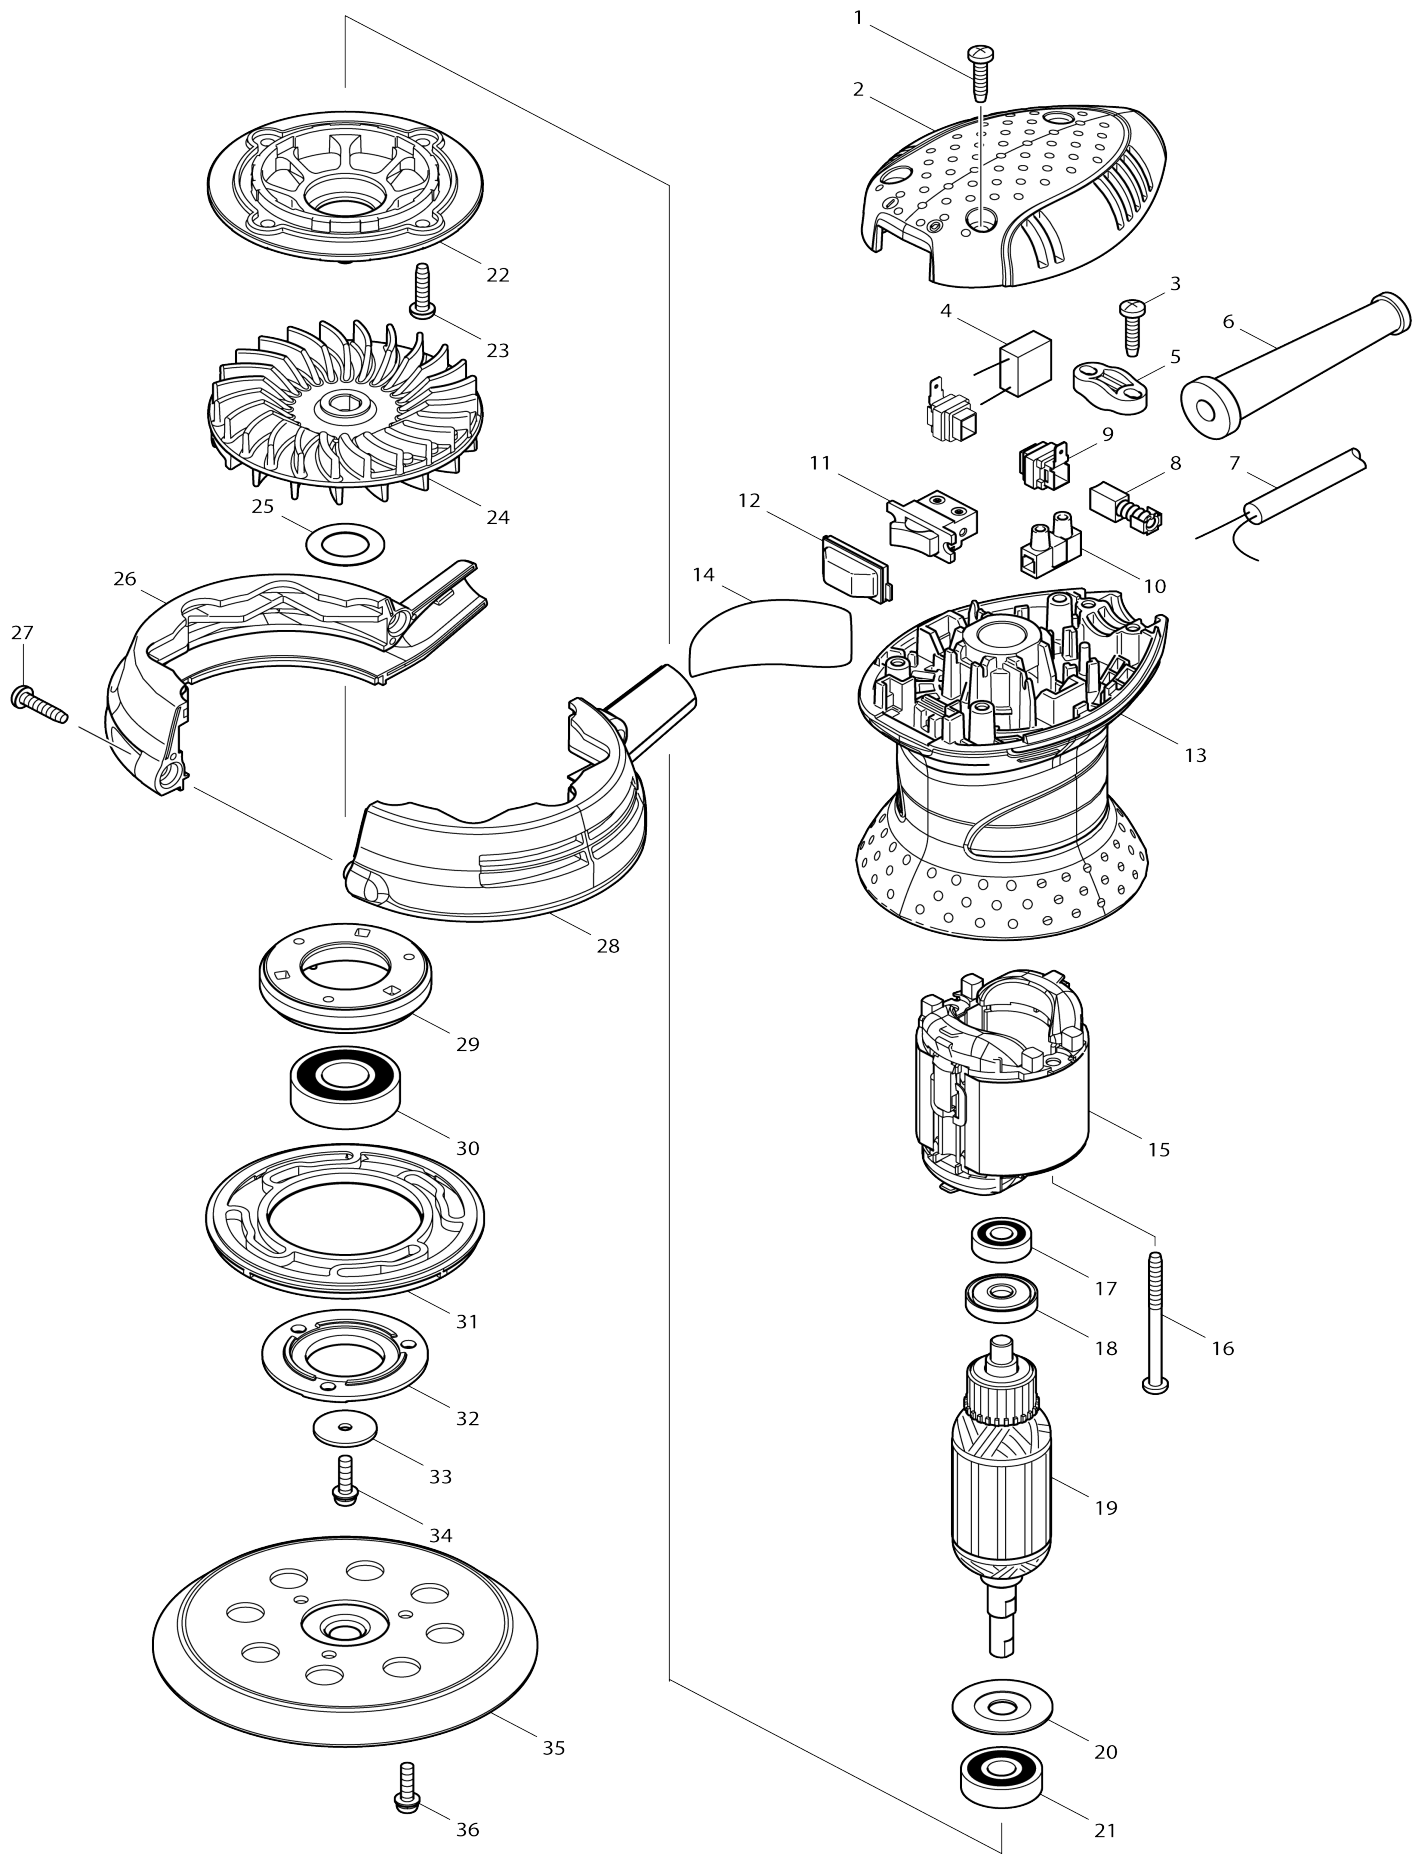

# Model No.BO5030 EXCENTRICKÁ BRUSKA

Obj. č.	Obj. č.	Popis	Možnost záměny	Množství	Nový/Stary	Poznámka 1	Poznámka 2
001	265995-6	šroub 4x18 = old 265941-9		3	*		
001-1	265A48-7	TAPPING SCREW 4X18	O	3			
002	450071-1	horní kryt BO4555		1		horn	
003	265995-6	šroub 4x18 = old 265941-9		2	*		
003-1	265A48-7	TAPPING SCREW 4X18	O	2			
004	645105-5	kondenzátor = new 645006-7=new645200-1		1			
005	687052-4	STRAIN RELIEF		1			
006	682502-4	ochranná průchodka 8-85		1		ochrann	
007	665383-1	POWER SUPPLY CORD 1.0-2-2.0		1		kabel 1.0-2-2.0 HP1630/1631K=695556-2	
008	191962-4	uhlíky CB-419 = CB-406,407		1	*	uhl	
008-1	195015-1	CARBON BRUSH SET CB-419	O	1		uhl	
009	643995-0	držák uhlíků CB-419		2		dr	
010	654532-5	kontakt		1		kontakt=new654475-1	
011	651527-9	vypínač		1		vyp	
012	424039-3	kryt vypínače		1		kryt vyp	
013	450671-7	MOTOR HOUSING		1		obal	
014	865589-3	BO5030 NAME PLATE		1			
015	633674-8	stator 240V BO5030/BO5031		1		stator 240V BO5030/BO5031	
016	266147-2	šroub 4x55 = old 266115-5		2	*		
016-1	266415-3	šroub	O	2			
017	210017-7	kuličkové ložisko 607DDW = old 922056		1		kuli	
018	681652-2	podložka JR180 = new681670-0		1			
019	515734-7	rotor BO5030_31		1		rotor BO5030_31	
019		INC. 17,18,20,21					
020	267806-1	WASHER 9		1			
021	211092-6	kuličkové ložisko 629DDW		1			
022	450672-5	plastový kryt		1		plastov	
023	265995-6	šroub 4x18 = old 265941-9		4	*		
023-1	265A48-7	TAPPING SCREW 4X18	O	4			
024	241673-2	větrák		1		v	
025	267164-5	Scheibe 15		1		podlo	
026	188579-2	kryt		1		kryt BO5030 BO5031	
026		INC. 28					
027	265995-6	šroub 4x18 = old 265941-9		2	*		
027-1	265A48-7	TAPPING SCREW 4X18	O	2			
028	188579-2	kryt		1		kryt BO5030 BO5031	
028		INC. 26					
029	318304-9	pouzdro ložiska		1		pouzdro lo	
030	211228-7	kulič. ložisko 6202DDW = old 922117		1			
031	424131-5	kroužek		1		krou	
032	318303-1	pouzdro ložiska		1		pouzdro lo	
033	253739-6	podložka 4		1		podlo	
034	911128-8	P.H.SCREW M4X16 WITH WR		1			
035	743081-8	deska BO 5010-21=old 743051-7		1			