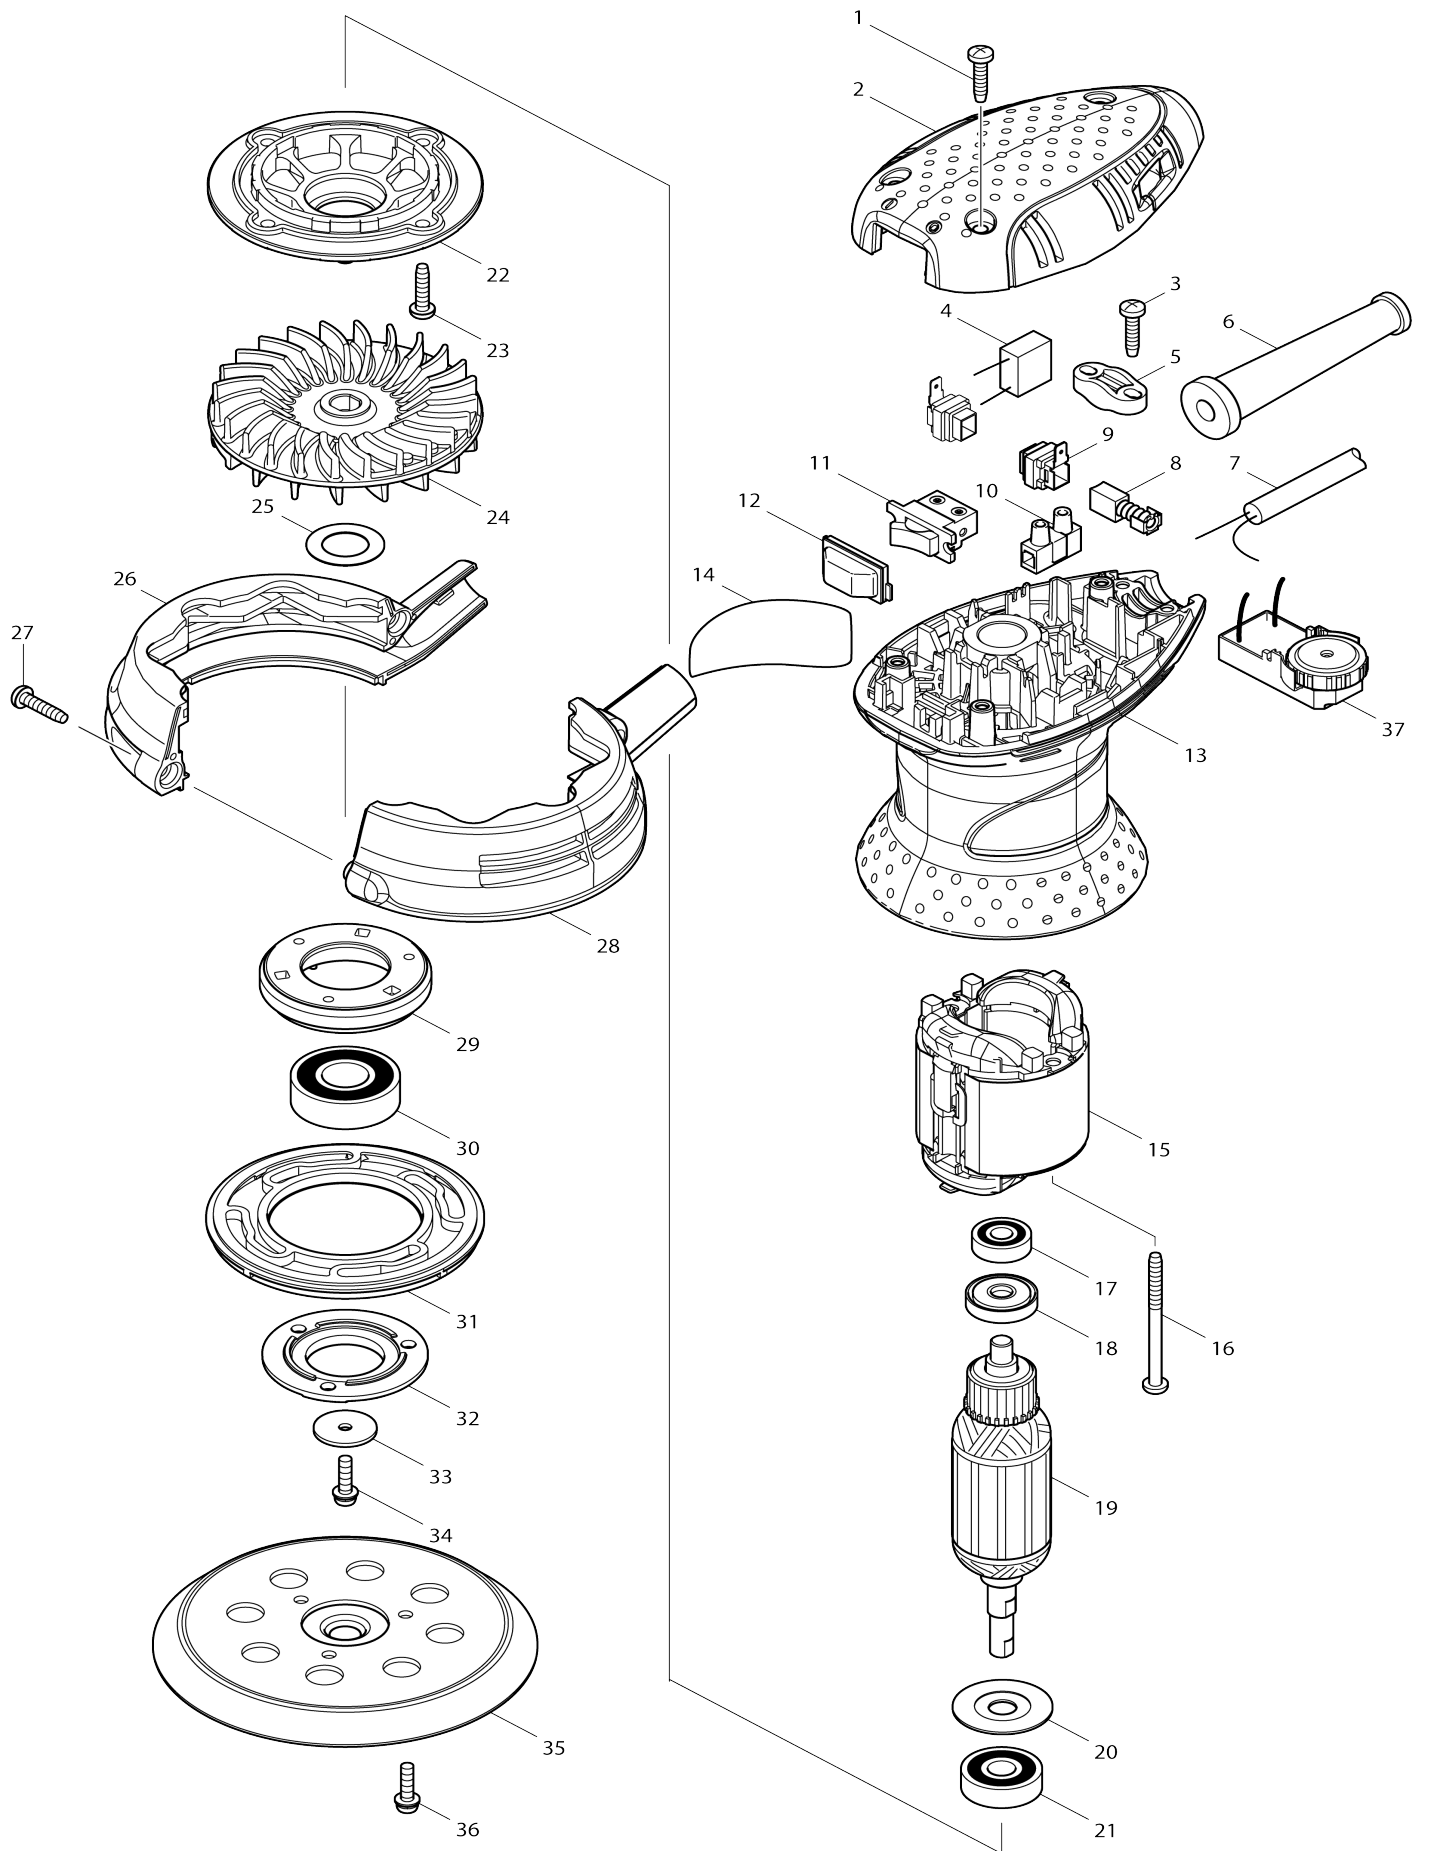

# Model No.BO5031 EXCENTRICKÁ BRUSKA

Obj. č.	Obj. č.	Popis	Možnost záměny	Množství	Nový/Starý	Poznámka 1	Poznámka 2
001	265995-6	šroub 4x18 = old 265941-9		3	*		
001-1	265A48-7	TAPPING SCREW 4X18	O	3			
002	450810-9	TOP COVER		1		kryt	
003	265995-6	šroub 4x18 = old 265941-9		2	*		
003-1	265A48-7	TAPPING SCREW 4X18	O	2			
004	645105-5	kondenzátor = new 645006-7=new645200-1		1			
005	687052-4	STRAIN RELIEF		1			
006	682502-4	ochranná průchodka 8-85		1		ochrann	
007	665383-1	POWER SUPPLY CORD 1.0-2-2.0		1		kabel 1.0-2-2.0 HP1630/1631K=695556-2	
008	191962-4	uhlíky CB-419 = CB-406,407		1	*	uhl	
008-1	195015-1	CARBON BRUSH SET CB-419	O	1		uhl	
009	643995-0	držák uhlíků CB-419		2		dr	
010	654532-5	kontakt		1		kontakt=new654475-1	
011	651527-9	vypínač		1		vyp	
012	424039-3	kryt vypínače		1		kryt vyp	
013	450809-4	obal stroje		1		obal stroje BO5031	
014	866159-1	BO5031 NAME PLATE		1			
015	633674-8	stator 240V BO5030/BO5031		1		stator 240V BO5030/BO5031	
016	266147-2	šroub 4x55 = old 266115-5		2	*		
016-1	266415-3	šroub	O	2			
017	210017-7	kuličkové ložisko 607DDW = old 922056		1		kuli	
018	681652-2	podložka JR180 = new681670-0		1			
019	515734-7	rotor BO5030_31		1		rotor BO5030_31	
019		INC. 17,18,20,21					
020	267806-1	WASHER 9		1			
021	211092-6	kuličkové ložisko 629DDW		1			
022	450672-5	plastový kryt		1		plastov	
023	265995-6	šroub 4x18 = old 265941-9		4	*		
023-1	265A48-7	TAPPING SCREW 4X18	O	4			
024	241673-2	větrák		1		v	
025	267164-5	Scheibe 15		1		podlo	
026	188579-2	kryt		1		kryt BO5030 BO5031	
026		INC. 28					
027	265995-6	šroub 4x18 = old 265941-9		2	*		
027-1	265A48-7	TAPPING SCREW 4X18	O	2			
028	188579-2	kryt		1		kryt BO5030 BO5031	
028		INC. 26					
029	318304-9	pouzdro ložiska		1		pouzdro lo	
030	211228-7	kulič. ložisko 6202DDW = old 922117		1			
031	424131-5	kroužek		1		krou	
032	318303-1	pouzdro ložiska		1		pouzdro lo	
033	253739-6	podložka 4		1		podlo	
034	911128-8	P.H.SCREW M4X16 WITH WR		1			
035	743081-8	deska BO 5010-21=old 743051-7		1			