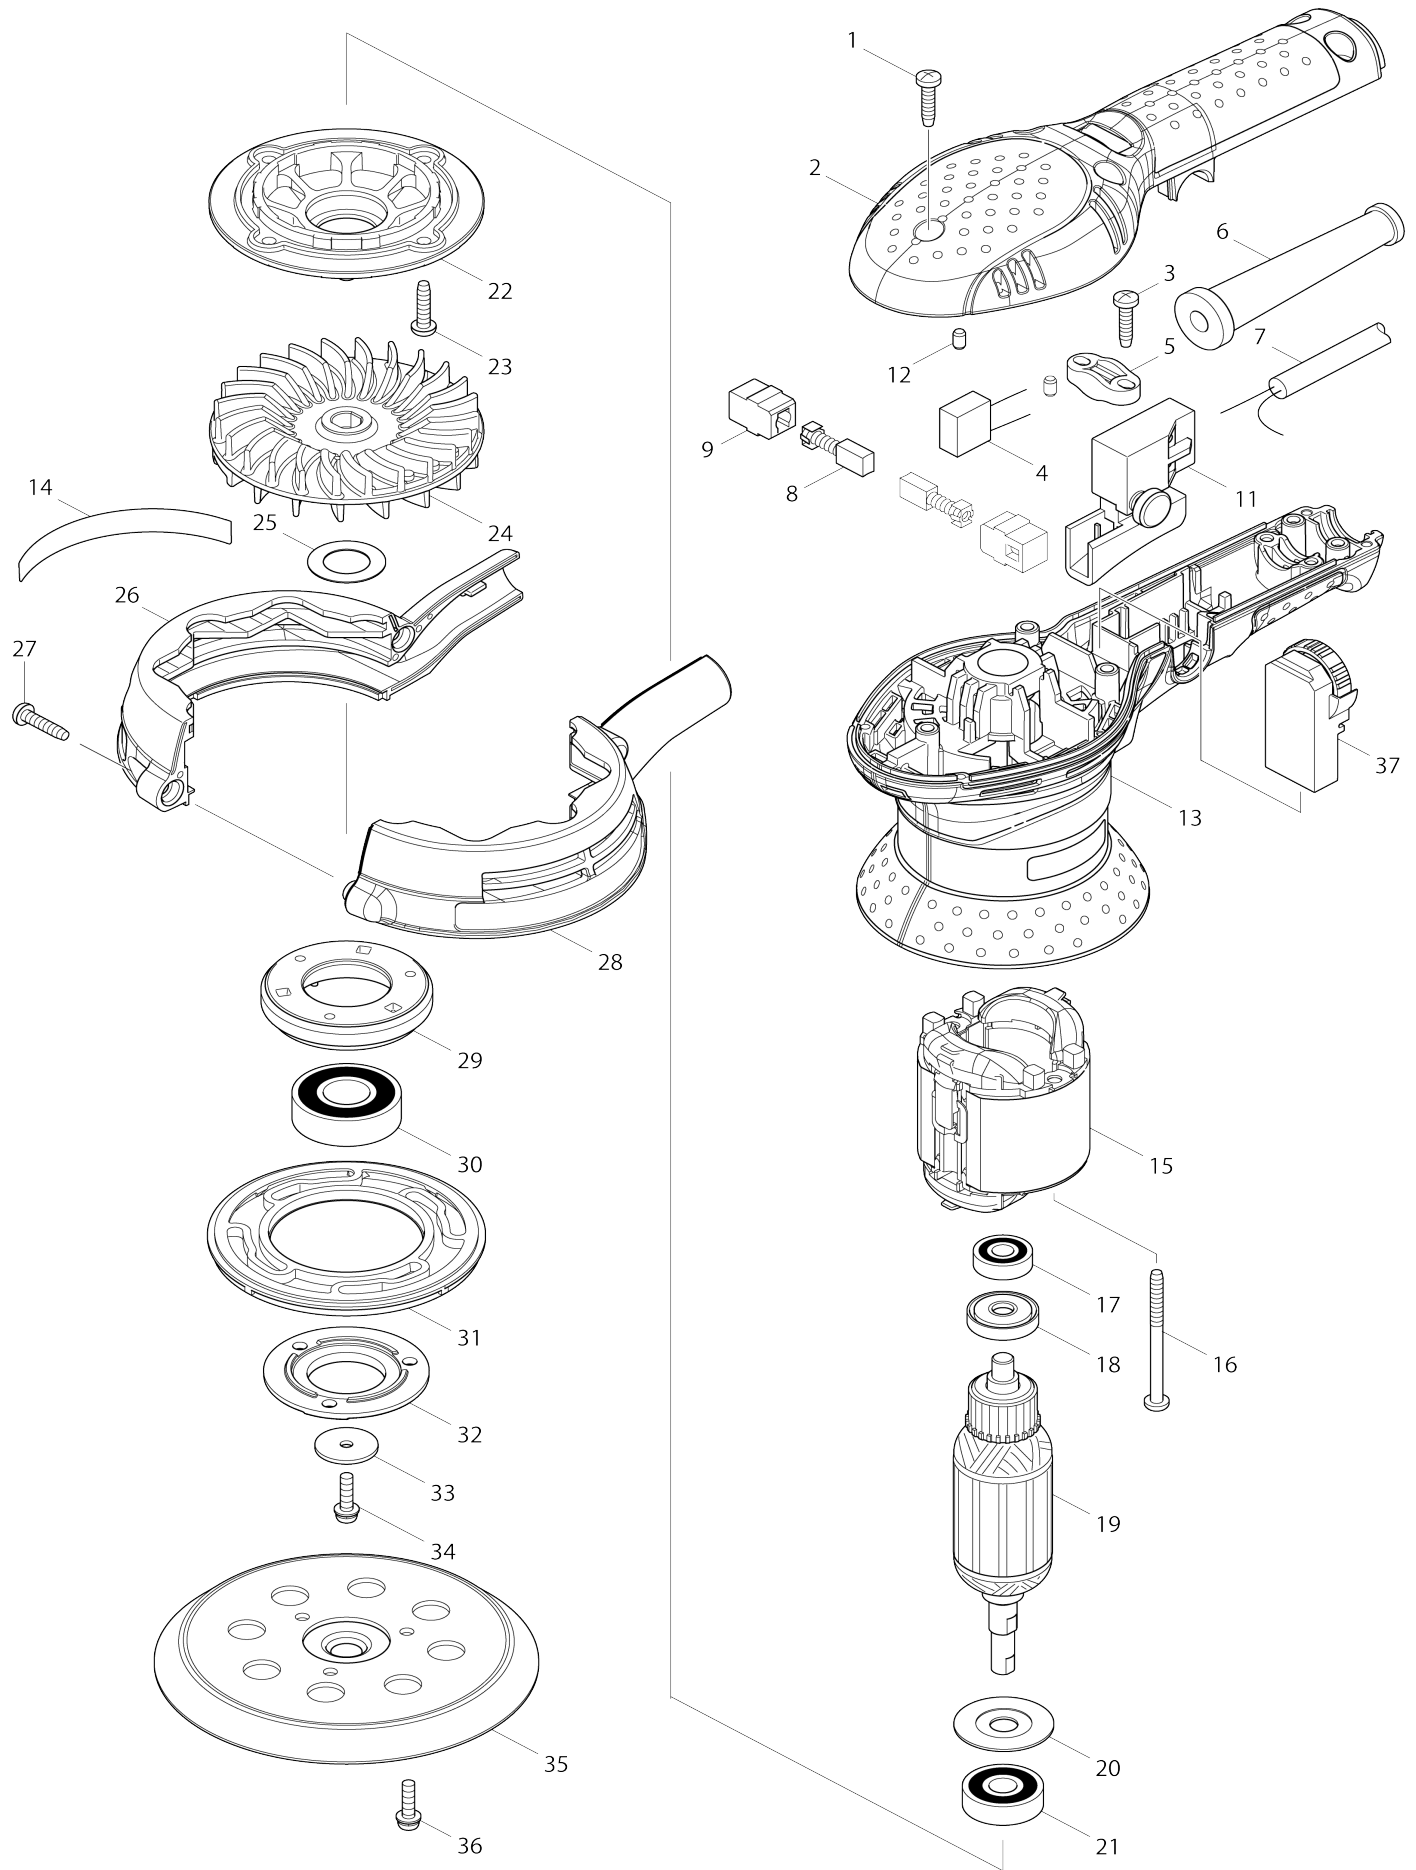

Model No. BO5041 EXCENTRICKÁ BRUSKA S REGULACÍ 125MM

Model No.BO5041 EXCENTRICKÁ BRUSKA S REGULACÍ 125MM

Obj. č.	Obj. č.	Popis	Možn ost zá měny	Množ ství	Nový/ Starý	Poznámka 1	Poznámka 2
001	265995-6	šroub 4x18 = old 265941-9		5	*		
001-1	265A48-7	TAPPING SCREW 4X18	O	5			
002	451619-2	TOP COVER		1		kryt BO5041	
003	265995-6	šroub 4x18 = old 265941-9		2	*		
003-1	265A48-7	TAPPING SCREW 4X18	O	2			
004	645105-5	kondenzátor = new 645006-7=new645200-1		1			
005	687052-4	STRAIN RELIEF		1			
006	682502-4	ochranná průchodka 8-85		1		ochrann	
007	665383-1	POWER SUPPLY CORD 1.0-2-2.0		1		kabel 1.0-2-2.0 HP16 30/1631K=695556-2	
008	191627-8	uhlíky CB-64=CB-56,57, 66,old18 1029-6=old181028-8		1	*	uhl	
008-1	194968-1	CARBON BRUSH SET CB-64	O	1		uhl	
009	643552-4	držák uhlíků=old643562-1		2		dr	
011	651286-5	vypínač SGEL206C-5		1	*	vyp	
011-1	651286-5	vypínač SGEL206C-5	O	1		vyp	
012	263002-9	vymezovací čep 4		2			
013	451617-6	MOTOR HOUSING		1			
014	867887-1	BO5041 NAME PLATE		1			
015	633724-9	FIELD 240V		1	*	stator BO5041=new5 20158-4	
015-1	520158-4	FIELD ASS'Y 240V	<	1		stator 240v	
C10	654183-4	INSULATED TERMINAL		2			
016	266147-2	šroub 4x55 = old 266115-5		2	*		
016-1	266415-3	šroub	O	2			
017	210017-7	kuličkové ložisko 607DDW = old 922056		1		kuli	
018	681652-2	podložka JR180 = new681670-0		1			
019	515734-7	rotor BO5030_31		1		rotor BO5030_31	
019		INC. 17,18,20,21					
020	267806-1	WASHER 9		1			
021	211092-6	kuličkové ložisko 629DDW		1			
022	450672-5	plastový kryt		1		plastov	
023	265995-6	šroub 4x18 = old 265941-9		4	*		
023-1	265A48-7	TAPPING SCREW 4X18	O	4			
024	241673-2	větrák		1		v	
025	267164-5	Scheibe 15		1		podlo	
026	188835-0	SKIRT SET		1		p	
026		INC. 28					
027	265995-6	šroub 4x18 = old 265941-9		2	*		
027-1	265A48-7	TAPPING SCREW 4X18	O	2			
028	188835-0	SKIRT SET		1		p	
028		INC. 26					
029	318304-9	pouzdro ložiska		1		pouzdro lo	
030	211228-7	kulič. ložisko 6202DDW = old 922 117		1			
031	424131-5	kroužek		1		krou	
032	318303-1	pouzdro ložiska		1		pouzdro lo	
033	253739-6	podložka 4		1		podlo