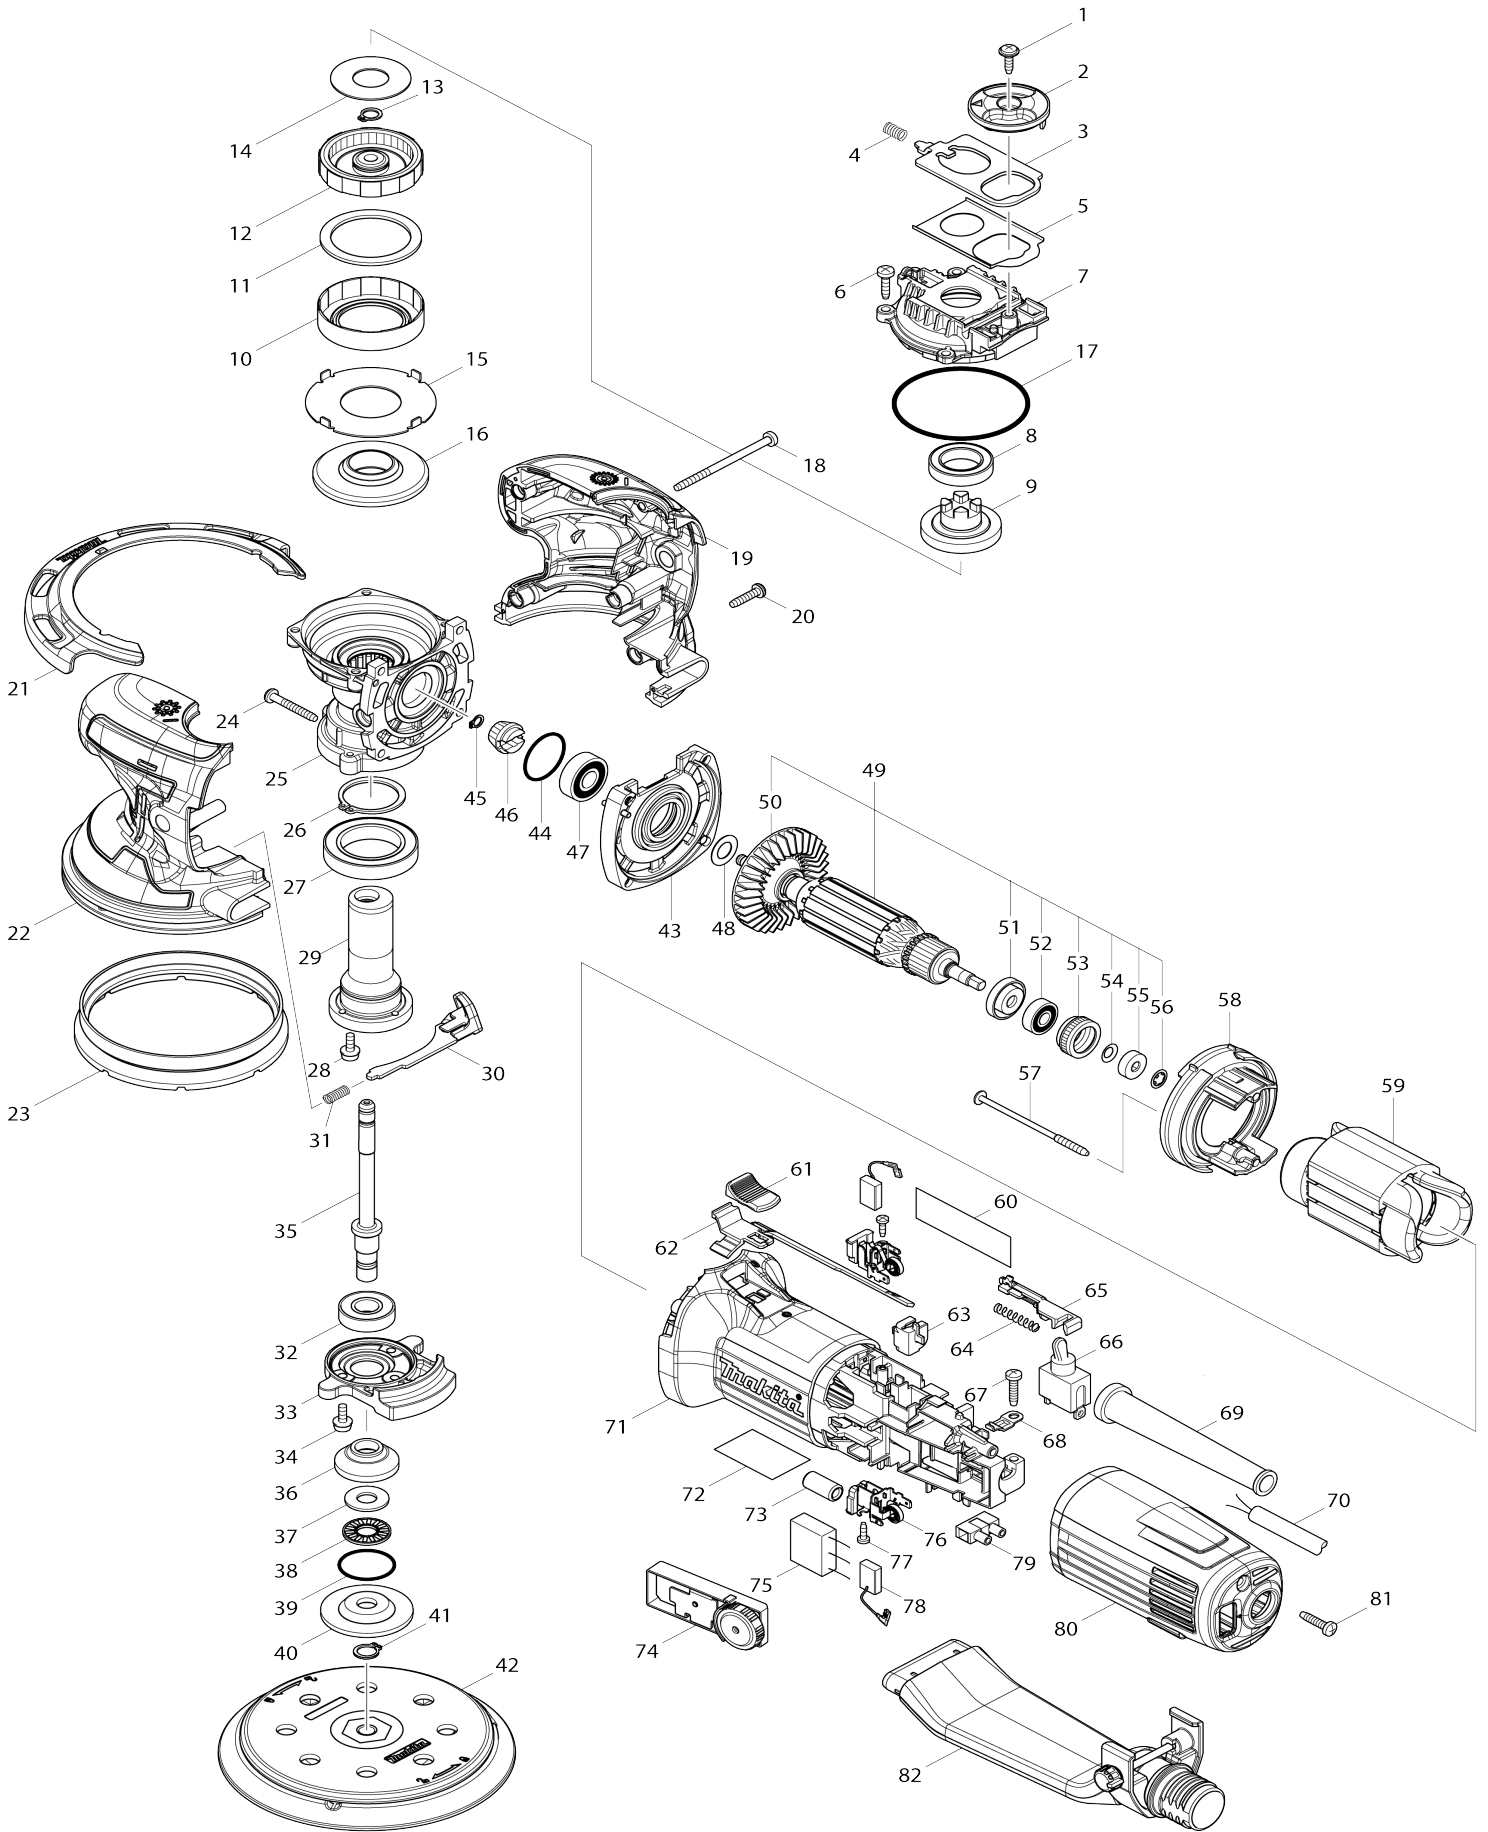

# Model No. BO6050 150MM RANDOM ORBIT SANDER

**Model No.BO6050 150MM RANDOM ORBIT SANDER**

Obj. č.	Obj. č.	Popis	Možn ost zá měny	Množ ství	Nový/ Starý	Poznámka 1	Poznámka 2
001	266901-4	TAPPING SCREW 4X14		1			
002	456126-0	CHANGE KNOB		1		h	
003	346914-2	CHANGE PLATE		1	*		
003-1	347150-3	CHANGE PLATE	<	1		deska=old346914-2	
004	231490-8	COMPRESSION SPRING 5		1		pru	
005	346913-4	GUIDE PLATE		1		vodic	
006	266034-5	šroub = old 933417		4			
007	456117-1	TOP COVER		1		kryt	
008	211333-0	BALL BEARING 6804LLU		1		lo	
009	227386-9	SPUR GEAR 31		1	*		
009-1	226935-9	SPUR GEAR 31	<	1		ozuben	
010	424748-4	BRAKE RING		1		krou	
011	261157-4	SPONGE WASHER 40		1		podlo	
012	227387-7	INTERNAL GEAR 34		1		d	
013	961004-6	segrovka S-8		1		segrovka S-8	
014	267290-0	podložka 18 JR3050T		1		podlo	
015	346912-6	PLATE		1		tal	
016	227648-5	SPIRAL BEVEL GEAR 43		1		ozuben	
017	213707-1	o-kroužek 65		1		o-krou	
018	266060-4	933465		1		933465	
019	183B68-4	HEAD COVER SET		1		kryt BO6050	
019		INC. 22					
020	265995-6	šroub 4x18 = old 265941-9		4			
021	456127-8	PAD PROTECTOR		1		kryt	
022	183B68-4	HEAD COVER SET		1		kryt BO6050	
022		INC. 19					
023	424747-6	RUBBER GUARD		1		gumov	
024	266050-7	šroub 4x30		4			
025	143324-2	GEAR HOUSING COMPLETE		1		sk	
026	961110-7	pojistný kroužek HR4500C		1		pojistn	
027	211445-9	BALL BEARING 6906DDW		1		lo	
028	911119-9	šroub imbus M4x12 BO6040		3			
029	143325-0	OUTER SPINDLE COMPLETE		1		v	
030	143376-3	SHAFT LOCK COMPLETE		1		z	
031	233285-5	COMPRESSION SPRING 4		1			
032	211131-2	kuličkové ložisko 6001DDW =old 922041		1		lo	
033	319330-1	BALANCER		1		stabiliz	
034	911119-9	šroub imbus M4x12 BO6040		3			
035	143375-5	INNER SPINDLE COMPLETE		1		vlo	
036	326582-7	COVER		1		kryt BO6050	
037	253024-7	podložka 10 LS1013		1		podlo	
038	216413-7	THRUST NEEDLE CAGE 1024		1		jehlov	
039	213445-5	o-kroužek 26		1			
040	326581-9	FLANGE		1		p	
041	961006-2	segrovka S-10		1		segrovka S-10= old. 2 57408-1	
042	197314-7	PAD 150 SET		1			
043	143327-6	GEAR HOUSING COVER COMPLE		1		p	