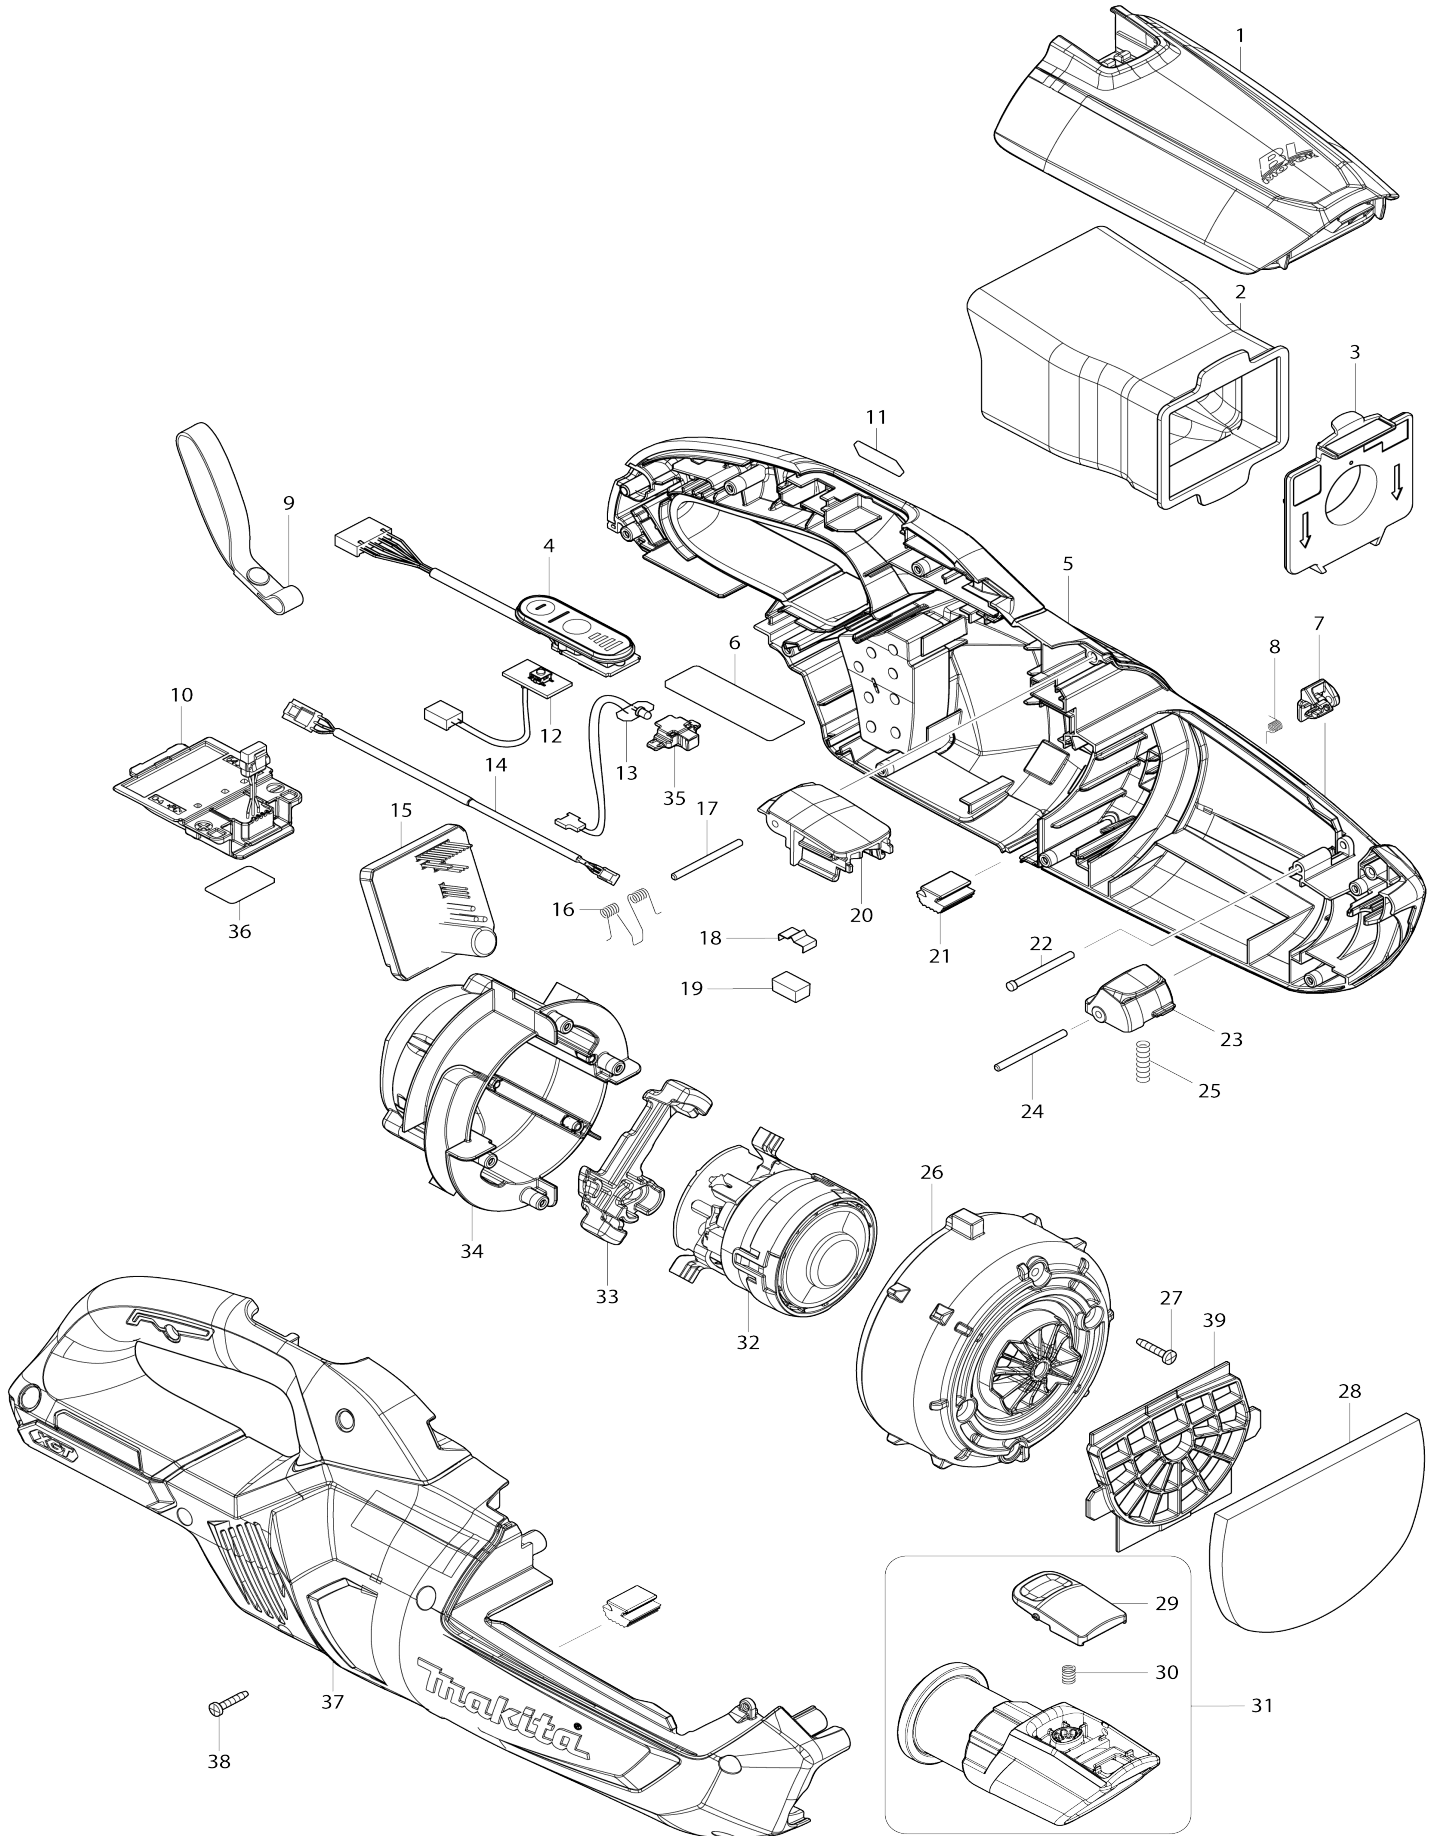

# Model No.CL002G CORDLESS CLEANER

**Model No.CL002G CORDLESS CLEANER**

Obj. č.	Obj. č.	Popis	Možn ost zá měny	Množ ství	Nový/ Starý	Poznámka 1	Poznámka 2
001	141F22-8	FRONT COVER COMPLETE		1		p	
C10	424093-7	SEAL		1			
002	198749-5	EASY SHAKE OFF DUST BAG SET EU		1	*		
002-1	1910M4-5	HIGH PERFORMANCE DUST BAG SET	<	1			
003	140K23-3	VALVE STAY COMPLETE		1		ulo	
004	141B54-1	INDICATION CIRCUIT COMPLETE		1		okruh	
C10	8031J2-9	SWITCH LABEL		1			
005	183U76-9	HOUSING SET		1		obal	
C10	263005-3	vymezovací čep 6		2			
C20	422714-5	SPONGE SEAT		2			
005		INC. 21,37					
006	8115A3-4	CL002G NAME PLATE		1			
007	459352-0	STOPPER PLATE		1		deska	
008	232484-6	TORSION SPRING 4		1		pru	
010	632P65-6	TERMINAL UNIT		1		termin	
011	8005T5-8	XGT LOGO LABEL		1			
012	620E74-1	SWITCH UNIT		1		vyp	
013	620E82-2	LED CIRCUIT		1		led obvod = old 620E 82-2	
014	632S32-9	LEAD UNIT		1		elektronika	
015	620E90-3	CONTROLLER		1		ovl	
016	233580-3	TORSION SPRING 4		1			
017	268271-7	PIN 3		1			
018	232264-0	LEAF SPRING		1			
019	424367-6	RUBBER		1			
020	459350-4	FRONT COVER JOINT		1		spojka	
021	422460-0	RUBBER PLATE		2		gumov	
022	256590-3	FLAT FILLISTER HD. PIN 3		1			
023	459348-1	BUTTON B		1		tla	
024	268271-7	PIN 3		1			
025	233344-5	pružina		1		pru	
026	413645-9	MOTOR COVER F		1		kryt motoru	
027	266429-2	TAPPING SCREW 3X16		4			
028	424804-0	SPONGE SHEET 76-110		1		419022 CL104=old42 3287-1	
029	413F33-6	BUTTON C		1		tla	
030	232485-4	COMPRESSION SPRING 5		1		pru	
031	136587-7	INLET ASS'Y		1		vlo	
C10	424094-5	PACKING		1		obal	
031		INC. 29,30					
032	629A46-9	MOTOR ASSEMBLY		1		d	
033	422723-4	MOTOR COVER SEAL		1		t	
034	141E55-7	MOTOR COVER R COMPLETE		1		kryt motoru	
C10	263002-9	vymezovací čep 4		4			
035	141H09-2	LED CASE COMPLETE		1		pouzdro	
036	8115A9-2	CL002G SERIAL NO. LABEL		1			
037	183U76-9	HOUSING SET		1		obal	