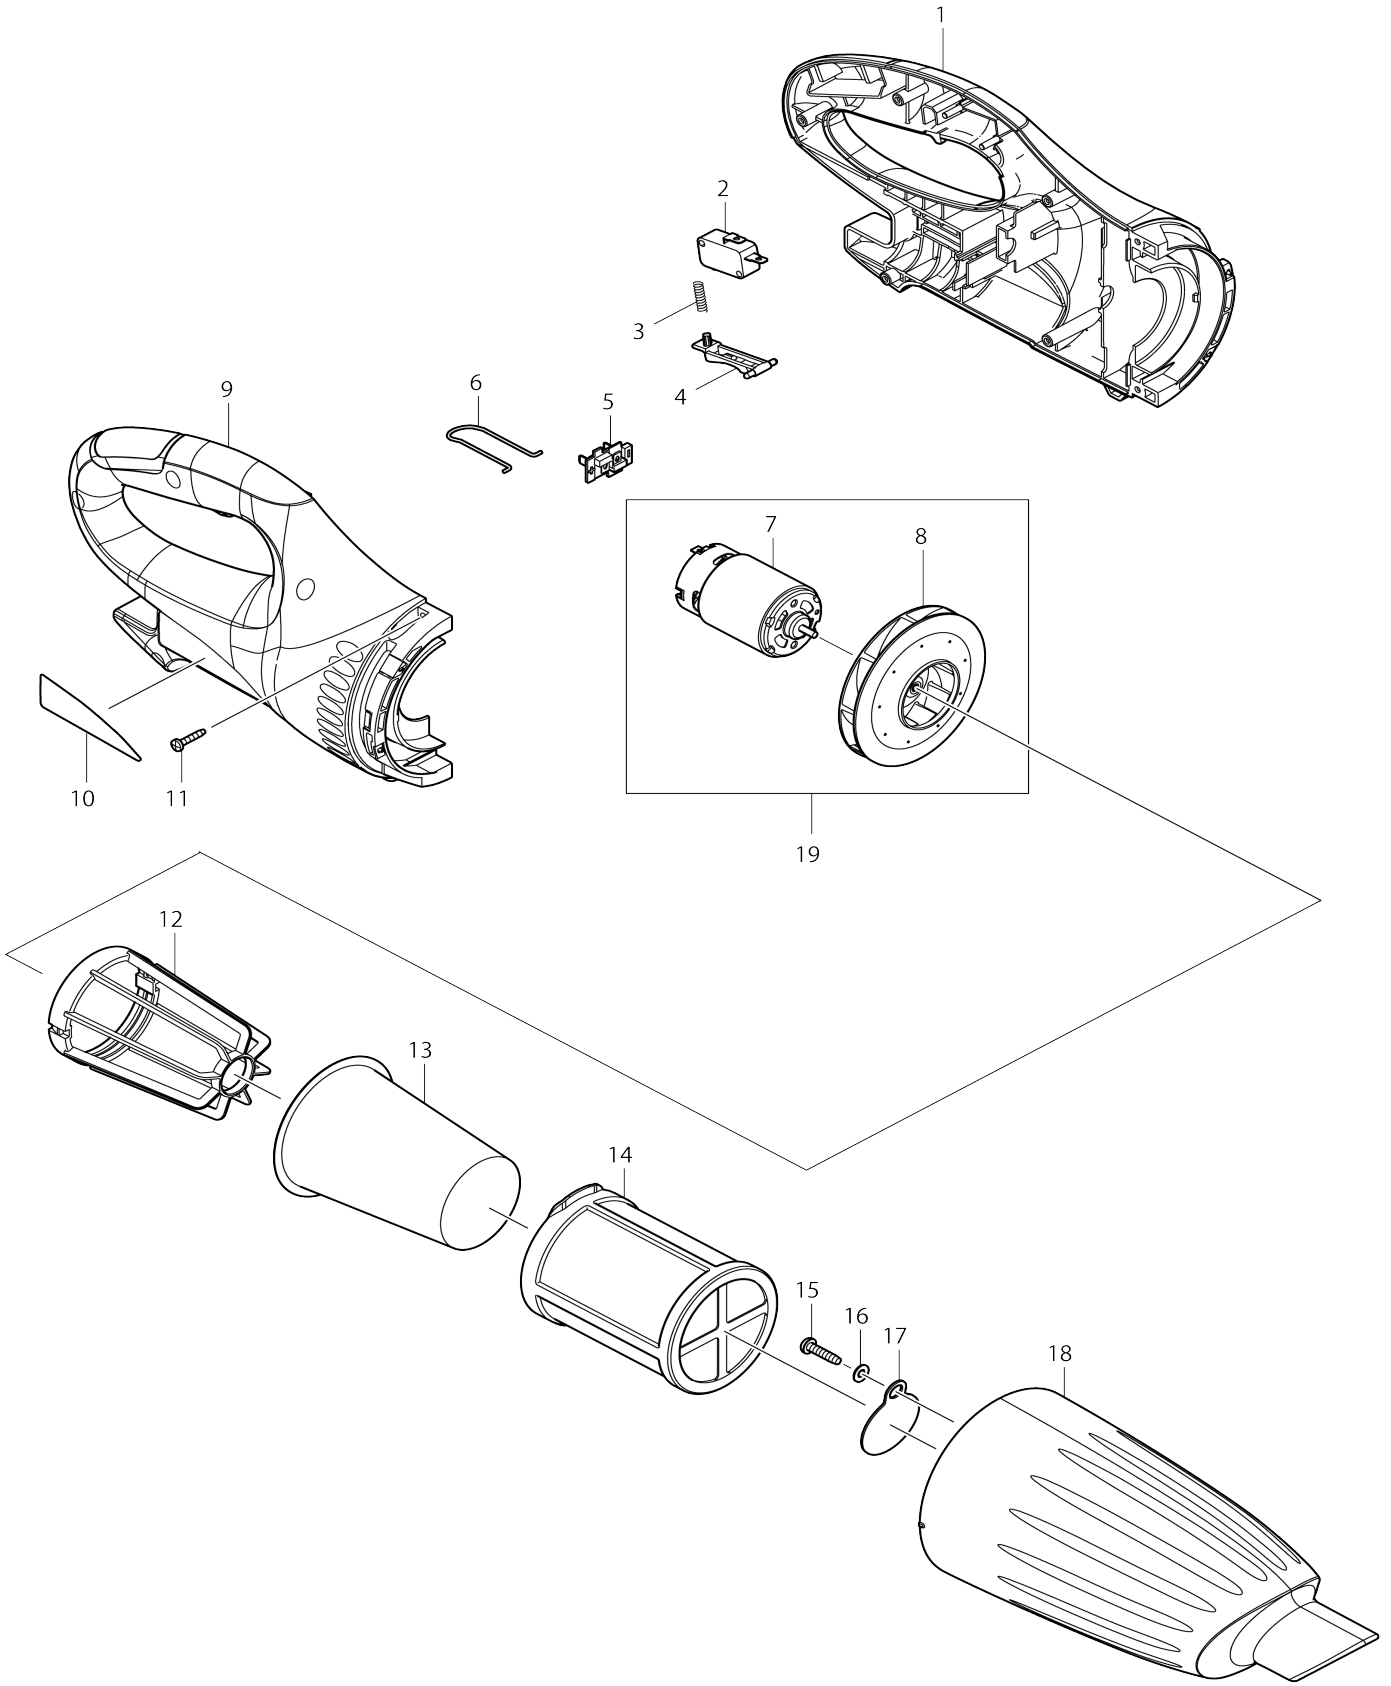

# Model No.CL070D AKU VYSAVAČ

Obj. č.	Obj. č.	Popis	Možn ost zá měny	Množ ství	Nový/ Starý	Poznámka 1	Poznámka 2
001	188687-9	HOUSING SET		1	*		
001		INC. 9			*		
001-1	188974-6	HOUSING SET	<	1	*		
001-1		INC. 9			*		
001-2	183T02-2	HOUSING SET	<	1			
001-2		INC. 9					
002	651944-3	přepínač=new650593-3		1	*		
002-1	650744-8	SWITCH D3V-16-3C26	O	1		vyp	
003	231473-8	Compression Spring 4		1			
004	451210-6	SWITCH LEVER		1			
005	643817-4	TERMINAL		1			
006	324885-3	HANGER		1			
007	629864-9	DC MOTOR		1			
008	240102-2	ventilátor 4093D		1		ventil	
009	188687-9	HOUSING SET		1	*		
009		INC. 1			*		
009-1	188974-6	HOUSING SET	<	1	*		
009-1		INC. 1			*		
009-2	183T02-2	HOUSING SET	<	1			
009-2		INC. 1					
010	866711-5	CL070D NAME PLATE		1			
011	266429-2	TAPPING SCREW 3X16		7			
012	410237-5	držák filtru 4071D		1	*		
012-1	458467-0	STAY	O	1		dr	
013	443060-3	filtr		1		p	
014	451208-3	předfiltr		1			
015	265995-6	šroub 4x18 = old 265941-9		1	*		
015-1	251530-6	TAPPING SCREW 4X18	S	1			
016	941051-3	Flat Washer 4		1	*	podlo	
017	424208-6	VALVE		1		ventil BCL180Z	
018	451207-5	CAPSULE		1			
019	135404-8	MOTOR ASSEMBLY		1			
019		INC. 7,8					
020	632H17-9	FUSE UNIT		1			
A01	122861-9	NOZZLE ASS'Y		1	*		
C10	268208-4	PIN 3		4	*		
C20	424095-3	ROLLER		4	*		
C30	424096-1	WIPER		1	*		
A01-1	122861-9	NOZZLE ASS'Y	O	1	*		
C10	268208-4	PIN 3		4	*		
C21	451410-8	ROLLER		4	*		
C30	424096-1	WIPER		1	*		
A01-2	123485-4	FLOOR T-NOZZLE 28 IVO	<	1			
C10	268208-4	PIN 3		4			
C21	451410-8	ROLLER		4			
C30	424096-1	WIPER		1	*		
C31	422963-4	WIPER	O	1			
A02	416041-0	nástavec		1	*	hubice	