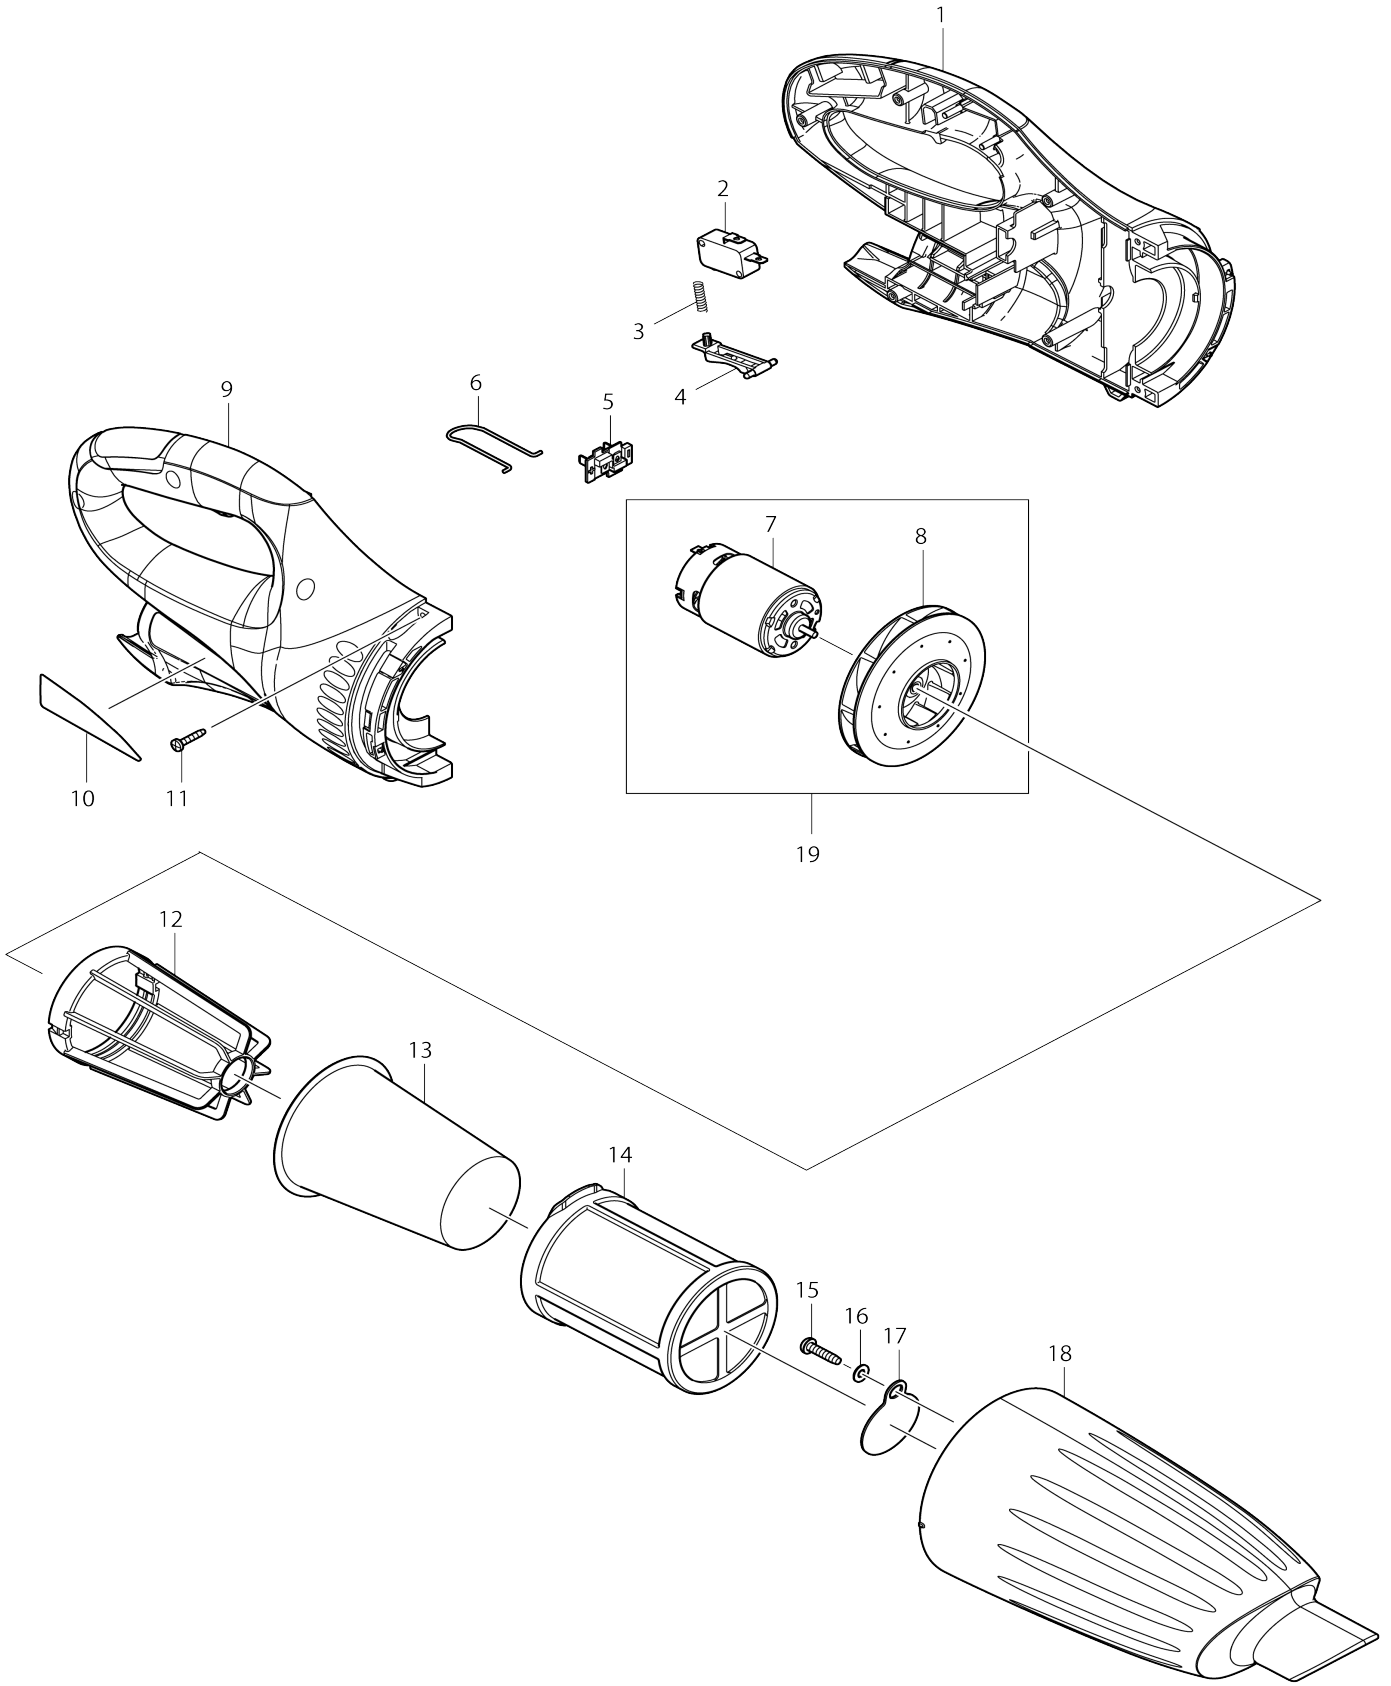

Model No.CL100D AKU VYSAVAČ

Model No.CL100D AKU VYSAVAČ

Obj. č.	Obj. č.	Popis	Možn ost zá měny	Množ ství	Nový/ Starý	Poznámka 1	Poznámka 2
001	188688-7	HOUSING SET		1	*		
001		INC. 9			*		
001-1	188977-0	HOUSING SET	<	1	*		
001-1		INC. 9			*		
001-2	183T04-8	HOUSING SET	<	1			
001-2		INC. 9					
002	651944-3	přepínač=new650593-3		1			
003	231473-8	Compression Spring 4		1			
004	451210-6	SWITCH LEVER		1			
005	643817-4	TERMINAL		1			
006	324885-3	HANGER		1			
007	629865-7	DC MOTOR		1			
008	240102-2	ventilátor 4093D		1		ventil	
009	188688-7	HOUSING SET		1	*		
009		INC. 1			*		
009-1	188977-0	HOUSING SET	<	1	*		
009-1		INC. 1			*		
009-2	183T04-8	HOUSING SET	<	1			
009-2		INC. 1					
010	866700-0	CL100D NAME PLATE		1			
011	266429-2	TAPPING SCREW 3X16		7			
012	410237-5	držák filtru 4071D		1	*		
012-1	458467-0	STAY	O	1		dr	
013	443060-3	filtr		1		p	
014	451208-3	předfiltr		1			
015	265995-6	šroub 4x18 = old 265941-9		1	*		
015-1	251530-6	TAPPING SCREW 4X18	S	1			
016	941051-3	Flat Washer 4		1	*	podlo	
017	424208-6	VALVE		1		ventil BCL180Z	
018	451207-5	CAPSULE		1			
019	135405-6	MOTOR ASSEMBLY		1			
019		INC. 7,8					
020	632H17-9	FUSE UNIT		1			
A01-1	122861-9	NOZZLE ASS'Y		1	*		
C10	268208-4	PIN 3		4	*		
C21	451410-8	ROLLER		4	*		
C30	424096-1	WIPER		1	*		
A01-2	123485-4	FLOOR T-NOZZLE 28 IVO	<	1			
C10	268208-4	PIN 3		4			
C21	451410-8	ROLLER		4			
C30	424096-1	WIPER		1	*		
C31	422963-4	WIPER	O	1			
A02	416041-0	nástavec		1	*	hubice	
A02-1	413769-1	SASH NOZZLE	O	1			
A03	451424-7	PIPE		1			
A04	416043-6	419099		1		dr	
E01	638844-4	LINE FILTER UNIT		1			
C10	654086-2	RECEPTACLE		4			