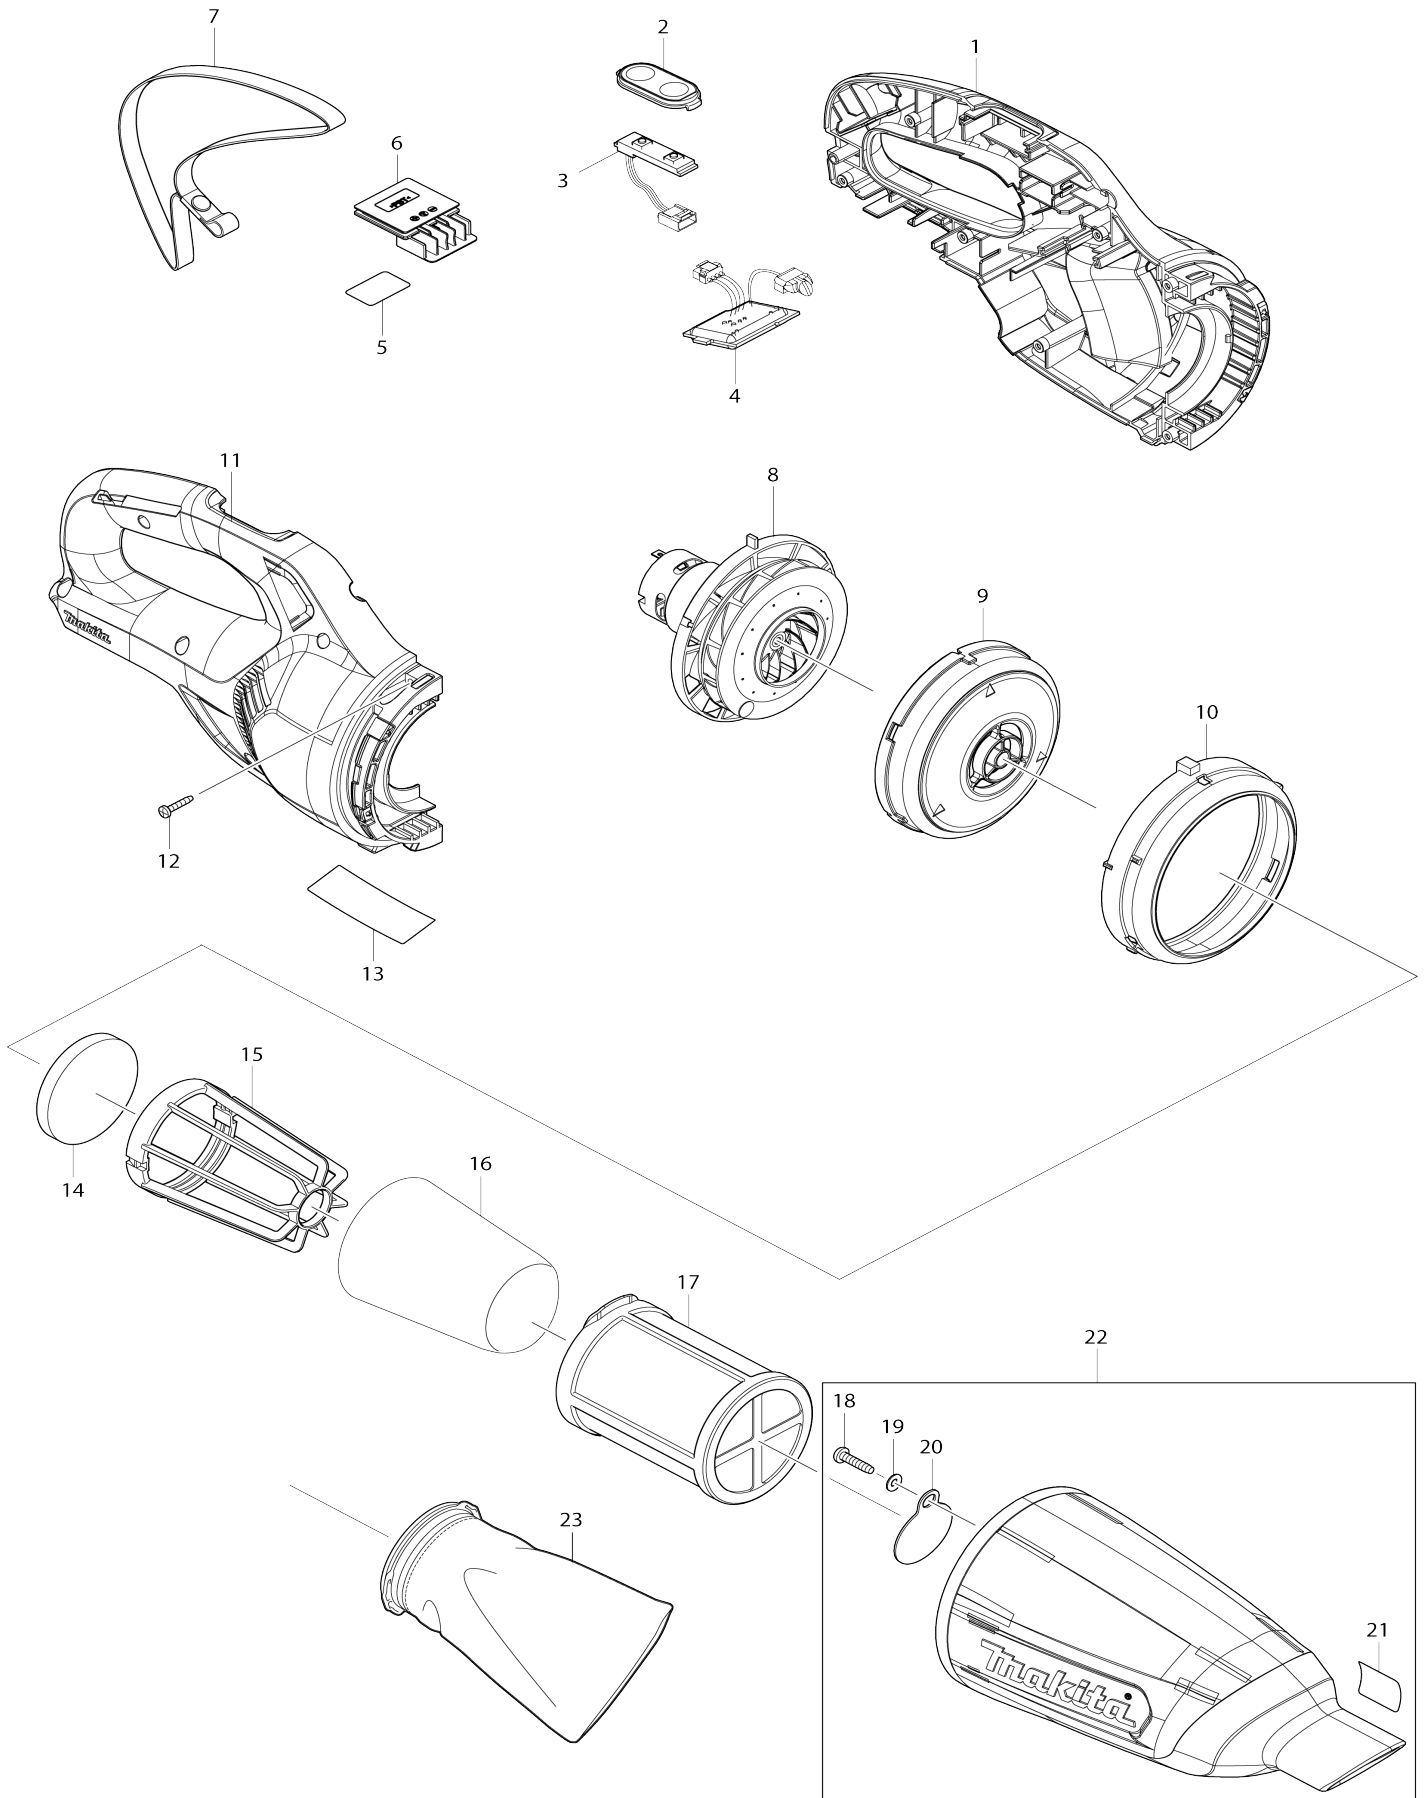

Model No.CL108FD CORDLESS CLEANER

Model No.CL108FD CORDLESS CLEANER

Obj. č.	Obj. č.	Popis	Možn ost zá měny	Množ ství	Nový/ Starý	Poznámka 1	Poznámka 2
001	183K49-2	HOUSING SET		1	*	obal zelen	
C10	424913-5	SPONGE SHEET 35-70		2	*	p	
001		INC. 11			*		
001-1	183L99-3	HOUSING SET	O	1			
C10	424913-5	SPONGE SHEET 35-70		2		p	
001-1		INC. 11					
002	144096-2	SWITCH PLATE COMPLETE		1			
003	631973-2	SWITCH UNIT		1		vyp	
004	632N07-8	CONTROLLER UNIT		1	*	elektronika=new632R 95-9	
C10	620601-4	LED CIRCUIT		1	*		
004-1	632R95-9	CONTROLLER UNIT	<	1		elektronika=old632N 07-8	
C11	620E97-9	LED CIRCUIT	<	1			
C30	654086-2	RECEPTACLE		2			
005	854T81-4	CL108FD SERIAL NO. LABEL		1			
006	644813-5	TERMINAL		1		terminal	
008	126846-7	MOTOR ASSEMBLY		1		motor	
009	458834-9	FAN COVER		1		kryt	
010	422377-7	RUBBER RING		1		krou	
011	183K49-2	HOUSING SET		1	*	obal zelen	
C10	424913-5	SPONGE SHEET 35-70		2	*	p	
011		INC. 1			*		
011-1	183L99-3	HOUSING SET	O	1			
C10	424913-5	SPONGE SHEET 35-70		2		p	
011-1		INC. 1					
012	266429-2	TAPPING SCREW 3X16		7			
013	854T75-9	CL108FD NAME PLATE		1			
014	422268-2	SPONGE SHEET 57		1		filtr motoru	
015	458467-0	STAY		1		dr	
016	443060-3	filtr		1		p	
017	451208-3	předfiltr		1			
018	265995-6	šroub 4x18 = old 265941-9		1	*		
018-1	266326-2	šroub 4x18=new265995-6	O	1	*		
018-2	251530-6	TAPPING SCREW 4X18	S	1			
019	941051-3	Flat Washer 4		1	*	podlo	
020	424208-6	VALVE		1		ventil BCL180Z	
021	809293-4	INDICATION LABEL		1			
022	140G25-5	CAPSULE COMPLETE		1		box zelen	
022		INC. 18-21			*		
022		INC. 18,20,21					
A01	123488-8	FLOOR T-NOZZLE 28 BLU		1			
C10	451410-8	ROLLER		4			
C20	268208-4	PIN 3		4			
C30	424096-1	WIPER		1	*		
C31	422963-4	WIPER	O	1			
A02	451243-1	štěrbinová hubice		1	*		
A02-1	413859-0	SASH NOZZLE	O	1			
A03	451244-9	PIPE		1			