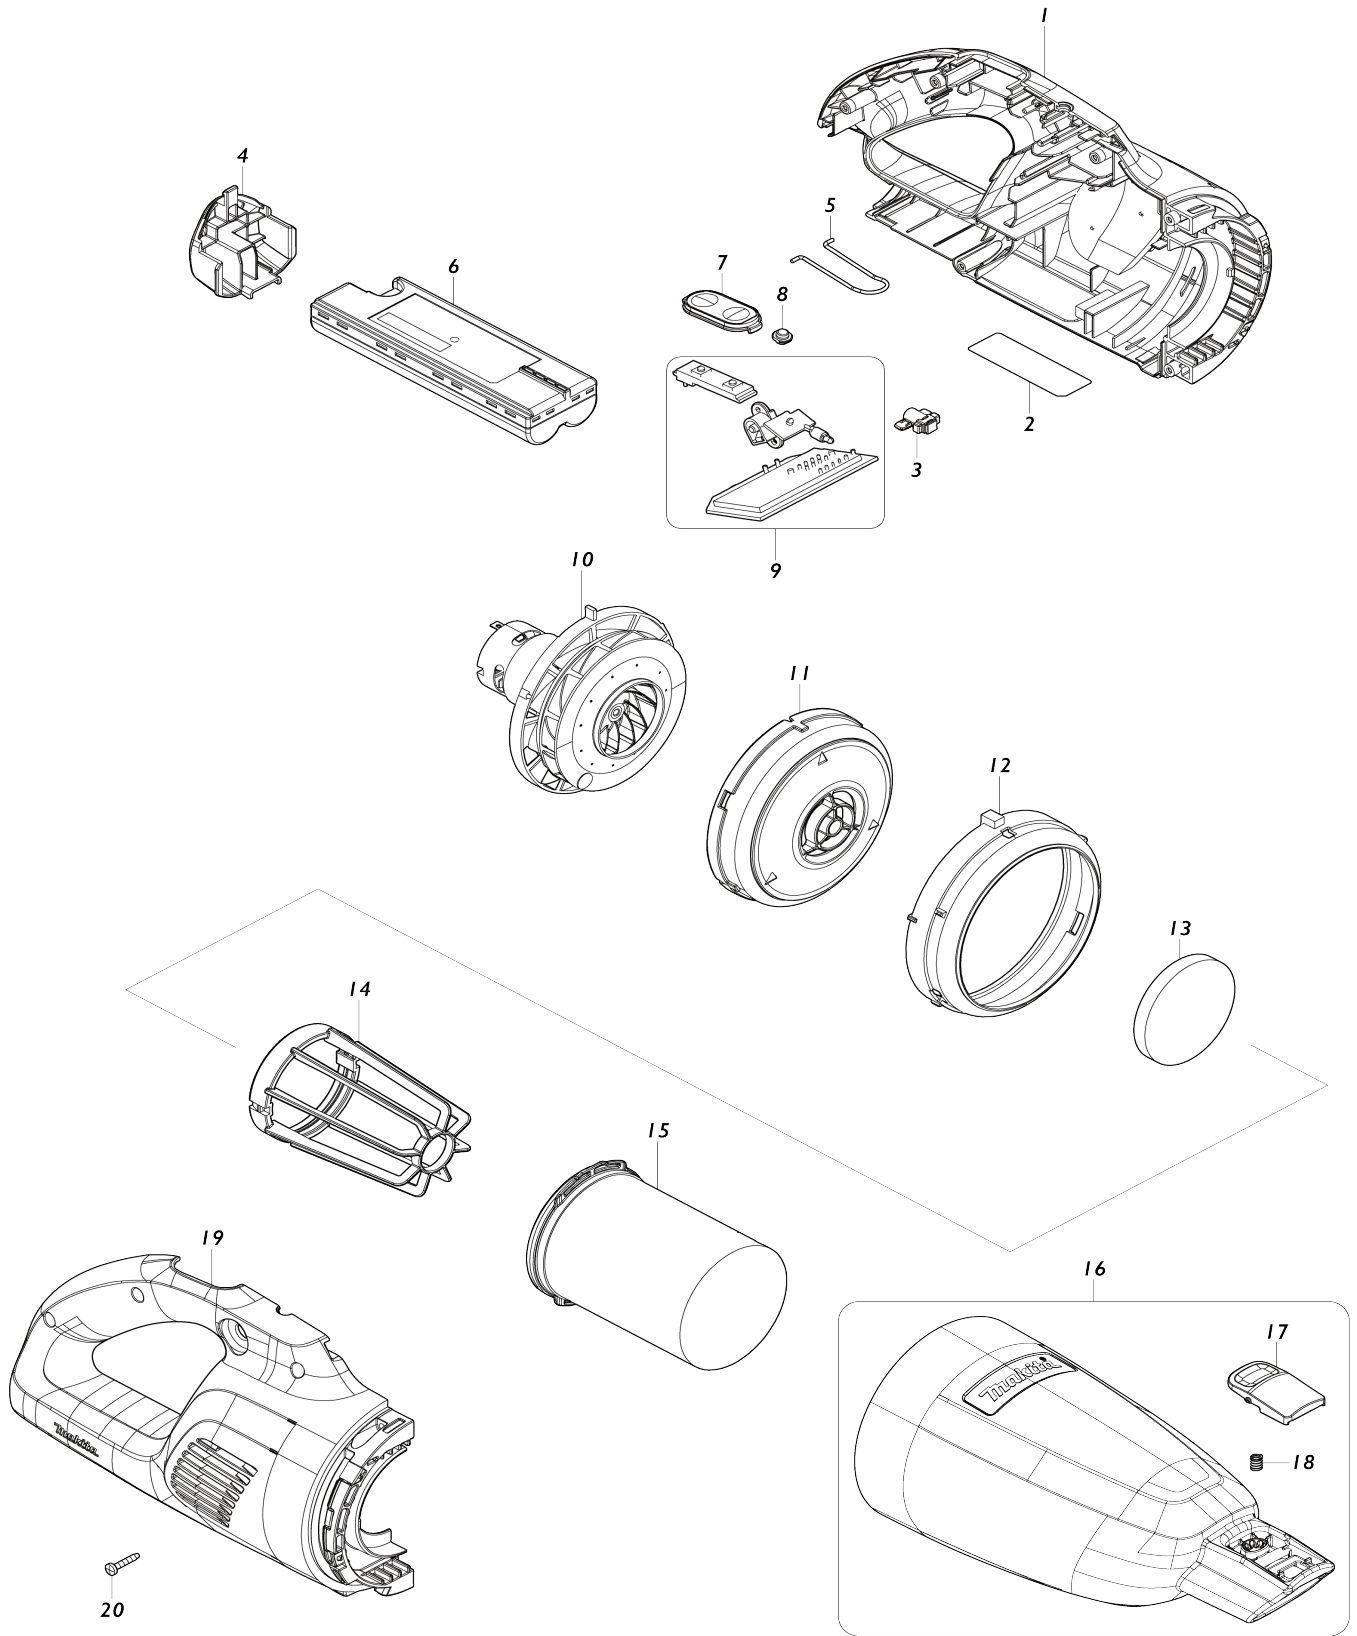

Model No.CL117FD CORDLESS CLEANER

Model No.CL117FD CORDLESS CLEANER

Obj. č.	Obj. č.	Popis	Možn ost zá měny	Množ ství	Nový/ Starý	Poznámka 1	Poznámka 2
001	183W36-3	HOUSING SET		1	*	obal	
C10	422925-2	SPONGE SHEET 48-60		2	*		
C20	423293-6	SPONGE 6-20		1	*		
001		INC. 19			*		
001-1	183X67-8	HOUSING SET	<	1		obal =old 183W36-3	
C10	422925-2	SPONGE SHEET 48-60		2			
C20	423293-6	SPONGE 6-20		1			
001-1		INC. 19					
002	858L99-9	CL117FD NAME PLATE		1			
003	140K40-3	LENS CASE COMPLETE		1		osv	
004	413K49-1	COVER		1		kryt	
005	324885-3	HANGER		1			
006	632R12-9	BATTERY		1			
007	144096-2	SWITCH PLATE COMPLETE		1			
C10	810P35-7	SWITCH LABEL		1			
008	450522-4	LENS		1			
009	620J03-4	CONTROLLER		1		ovlada	
010	122C96-0	MOTOR ASSEMBLY		1		motor	
011	458834-9	FAN COVER		1		kryt	
012	422377-7	RUBBER RING		1		krou	
013	422268-2	SPONGE SHEET 57		1		filtr motoru	
014	458467-0	STAY		1		dr	
015	199966-0	EASY SHAKE OFF FILTER B SET		1			
016	136781-1	CAPSULE ASS'Y		1		pouzdro	
C10	266326-2	šroub 4x18=new265995-6		1			
C20	941051-3	Flat Washer 4		1		podlo	
C30	424208-6	VALVE		1		ventil BCL180Z	
016		INC. 17,18					
017	458939-5	BUTTON A		1		aretace=new413F33-6	
018	232485-4	COMPRESSION SPRING 5		1		pru	
019	183W36-3	HOUSING SET		1	*	obal	
C10	422925-2	SPONGE SHEET 48-60		2	*		
C20	423293-6	SPONGE 6-20		1	*		
019		INC. 1			*		
019-1	183X67-8	HOUSING SET	<	1		obal =old 183W36-3	
C10	422925-2	SPONGE SHEET 48-60		2			
C20	423293-6	SPONGE 6-20		1			
019-1		INC. 1					
020	266429-2	TAPPING SCREW 3X16		6			
A01	198528-1	FLOOR/CARPET T-NOZZLE WHI		1			
C10	451410-8	ROLLER		4			
C20	743108-4	BRUSH 205		1			
A02	1910Y3-1	TELESCOPIC PIPE SET		1			
A02		INC. A05					
A03	413770-6	SASH NOZZLE		1			
A05	413K53-0	NOZZLE HOLDER		1			
A06	***DC1002	DC1002 BATTERY CHARGER		1			