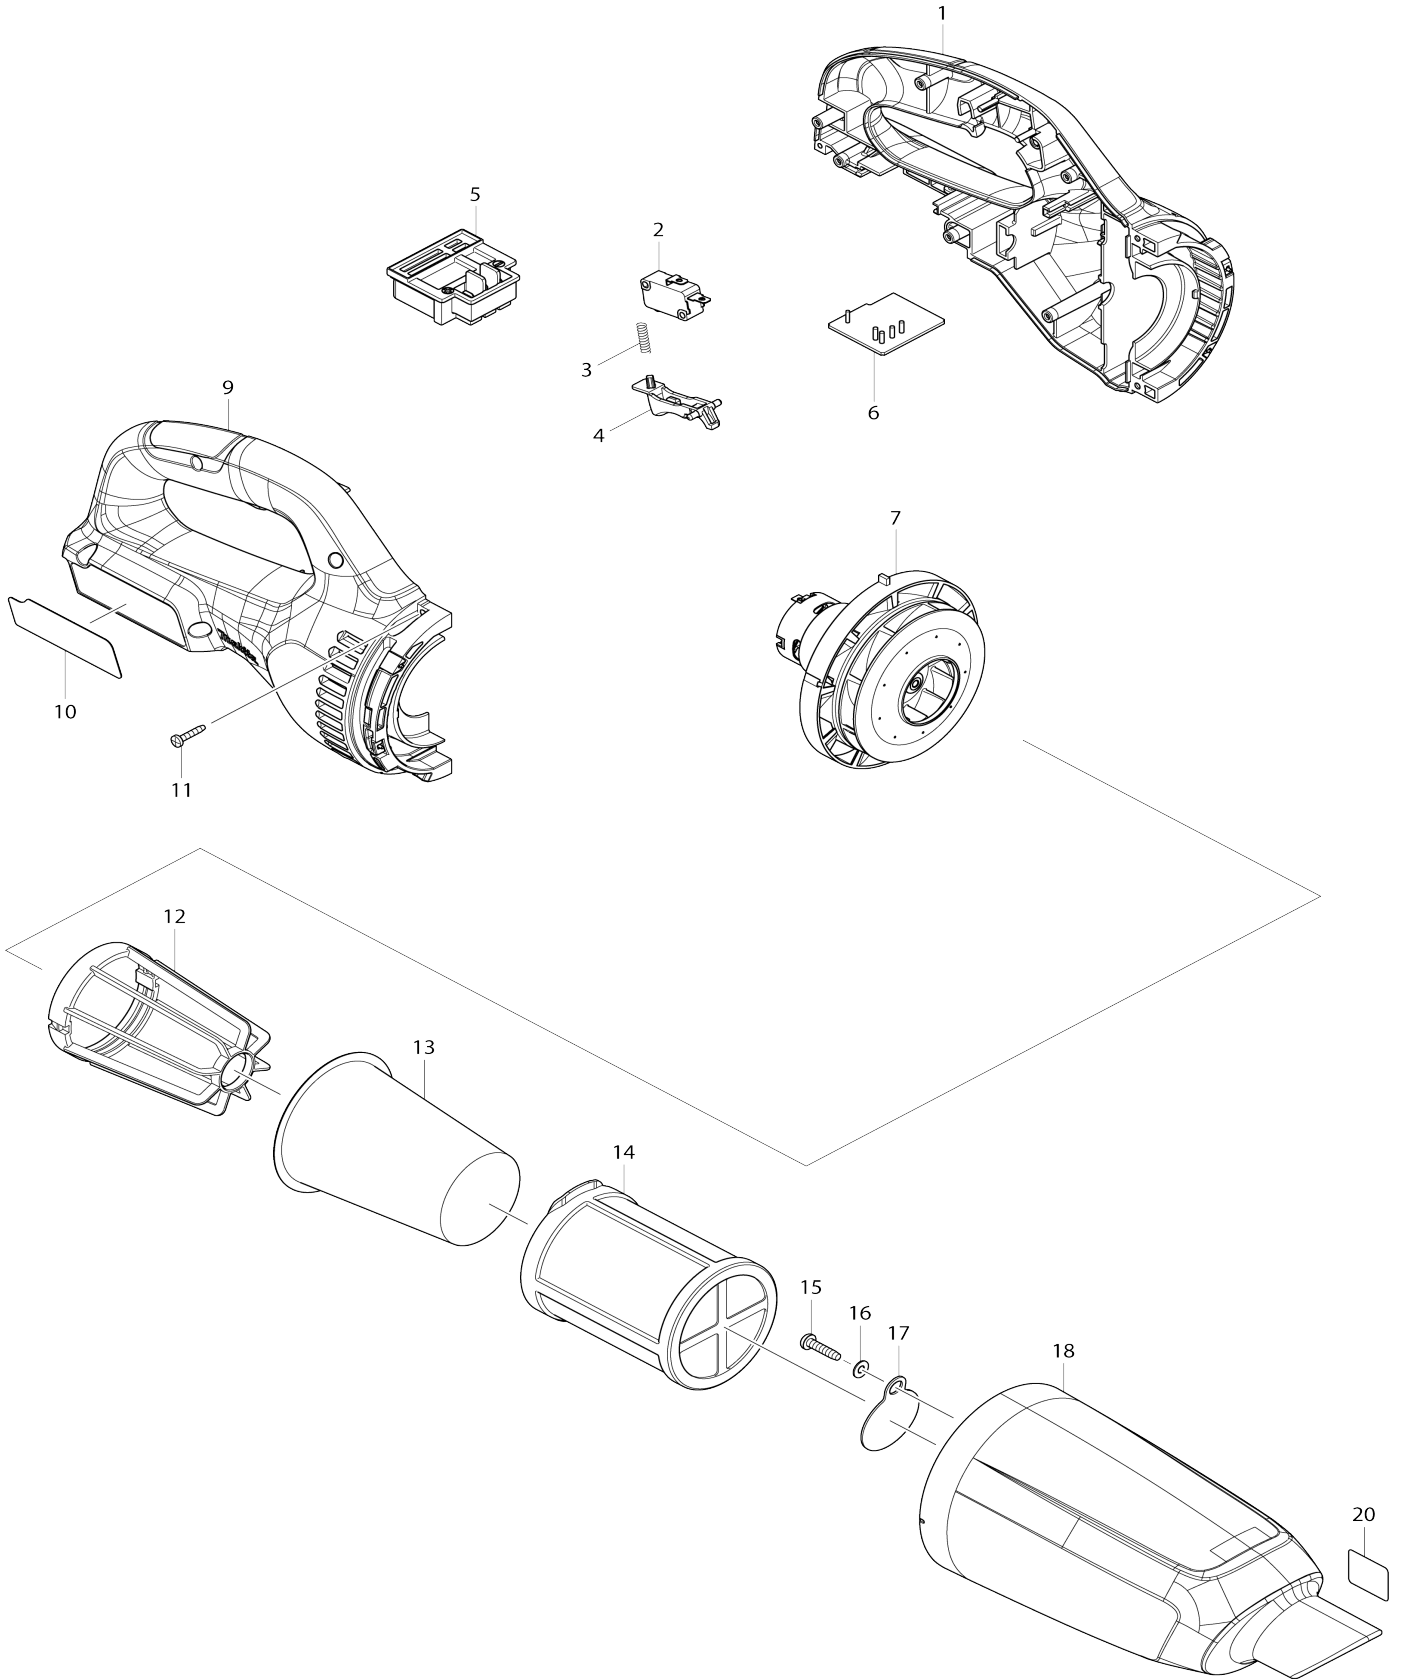

Model No.CL183D CORDLESS CLEANER

Model No.CL183D CORDLESS CLEANER

Obj. č.	Obj. č.	Popis	Možn ost zá měny	Množ ství	Nový/ Starý	Poznámka 1	Poznámka 2
001	183A62-0	HOUSING SET		1	*		
001		INC. 9			*		
001-1	183N12-3	HOUSING SET	<	1			
001-1		INC. 9					
002	650744-8	SWITCH D3V-16-3C26		1		vyp	
003	231473-8	Compression Spring 4		1			
004	455743-3	SWITCH LEVER		1		p	
005	643862-9	TERMINAL		1		kontakty	
006	632E23-6	CONTROLLER UNIT		1			
C10	688172-7	LINE FILTER		2	*	filtr	
C20	654086-2	RECEPTACLE		2			
007	123424-4	MOTOR ASS'Y		1		motor	
009	183A62-0	HOUSING SET		1	*		
009		INC. 1			*		
009-1	183N12-3	HOUSING SET	<	1			
009-1		INC. 1					
010	850T07-4	CL183D NAME PLATE		1			
011	266429-2	TAPPING SCREW 3X16		7			
012	410237-5	držák filtru 4071D		1	*		
012-1	458467-0	STAY	O	1		dr	
013	443060-3	filtr		1		p	
014	451208-3	předfiltr		1			
015	265995-6	šroub 4x18 = old 265941-9		1	*		
015-1	251530-6	TAPPING SCREW 4X18	S	1			
016	941051-3	Flat Washer 4		1	*	podlo	
017	424208-6	VALVE		1		ventil BCL180Z	
018	455604-7	CAPSULE		1		n	
020	809293-4	INDICATION LABEL		1			
A01	123286-0	NOZZLE ASSEMBLY		1	*		
A01-1	123488-8	FLOOR T-NOZZLE 28 BLU	<	1			
C10	451410-8	ROLLER		4			
C20	268208-4	PIN 3		4			
C30	424096-1	WIPER		1	*		
C31	422963-4	WIPER	O	1			
A02	451243-1	štěrbinová hubice		1	*		
A02-1	413859-0	SASH NOZZLE	O	1			
A03	451245-7	SASH NOZZLE HOLDER		1			
A04	451244-9	PIPE		1			
E02	632H46-2	FUSE UNIT		1			
F02	191496-7	hadice		1		hadice 430mm na ak u vysdava	
F05-1	198186-3	BATTERY BL1815G SET	<	1	*		
F05-2	198186-3	BATTERY BL1815G SET	<	1			
F06-1	198186-3	BATTERY BL1815G SET	<	1	*		
F06-2	198186-3	BATTERY BL1815G SET	<	1			
F13	198527-3	FLOOR/CARPET T-NOZZLE BLU		1			
F16	198537-0	SHELF BRUSH SET28 IVO EU		1			
F18	198538-8	SHELF BRUSH SET28 BLU		1			