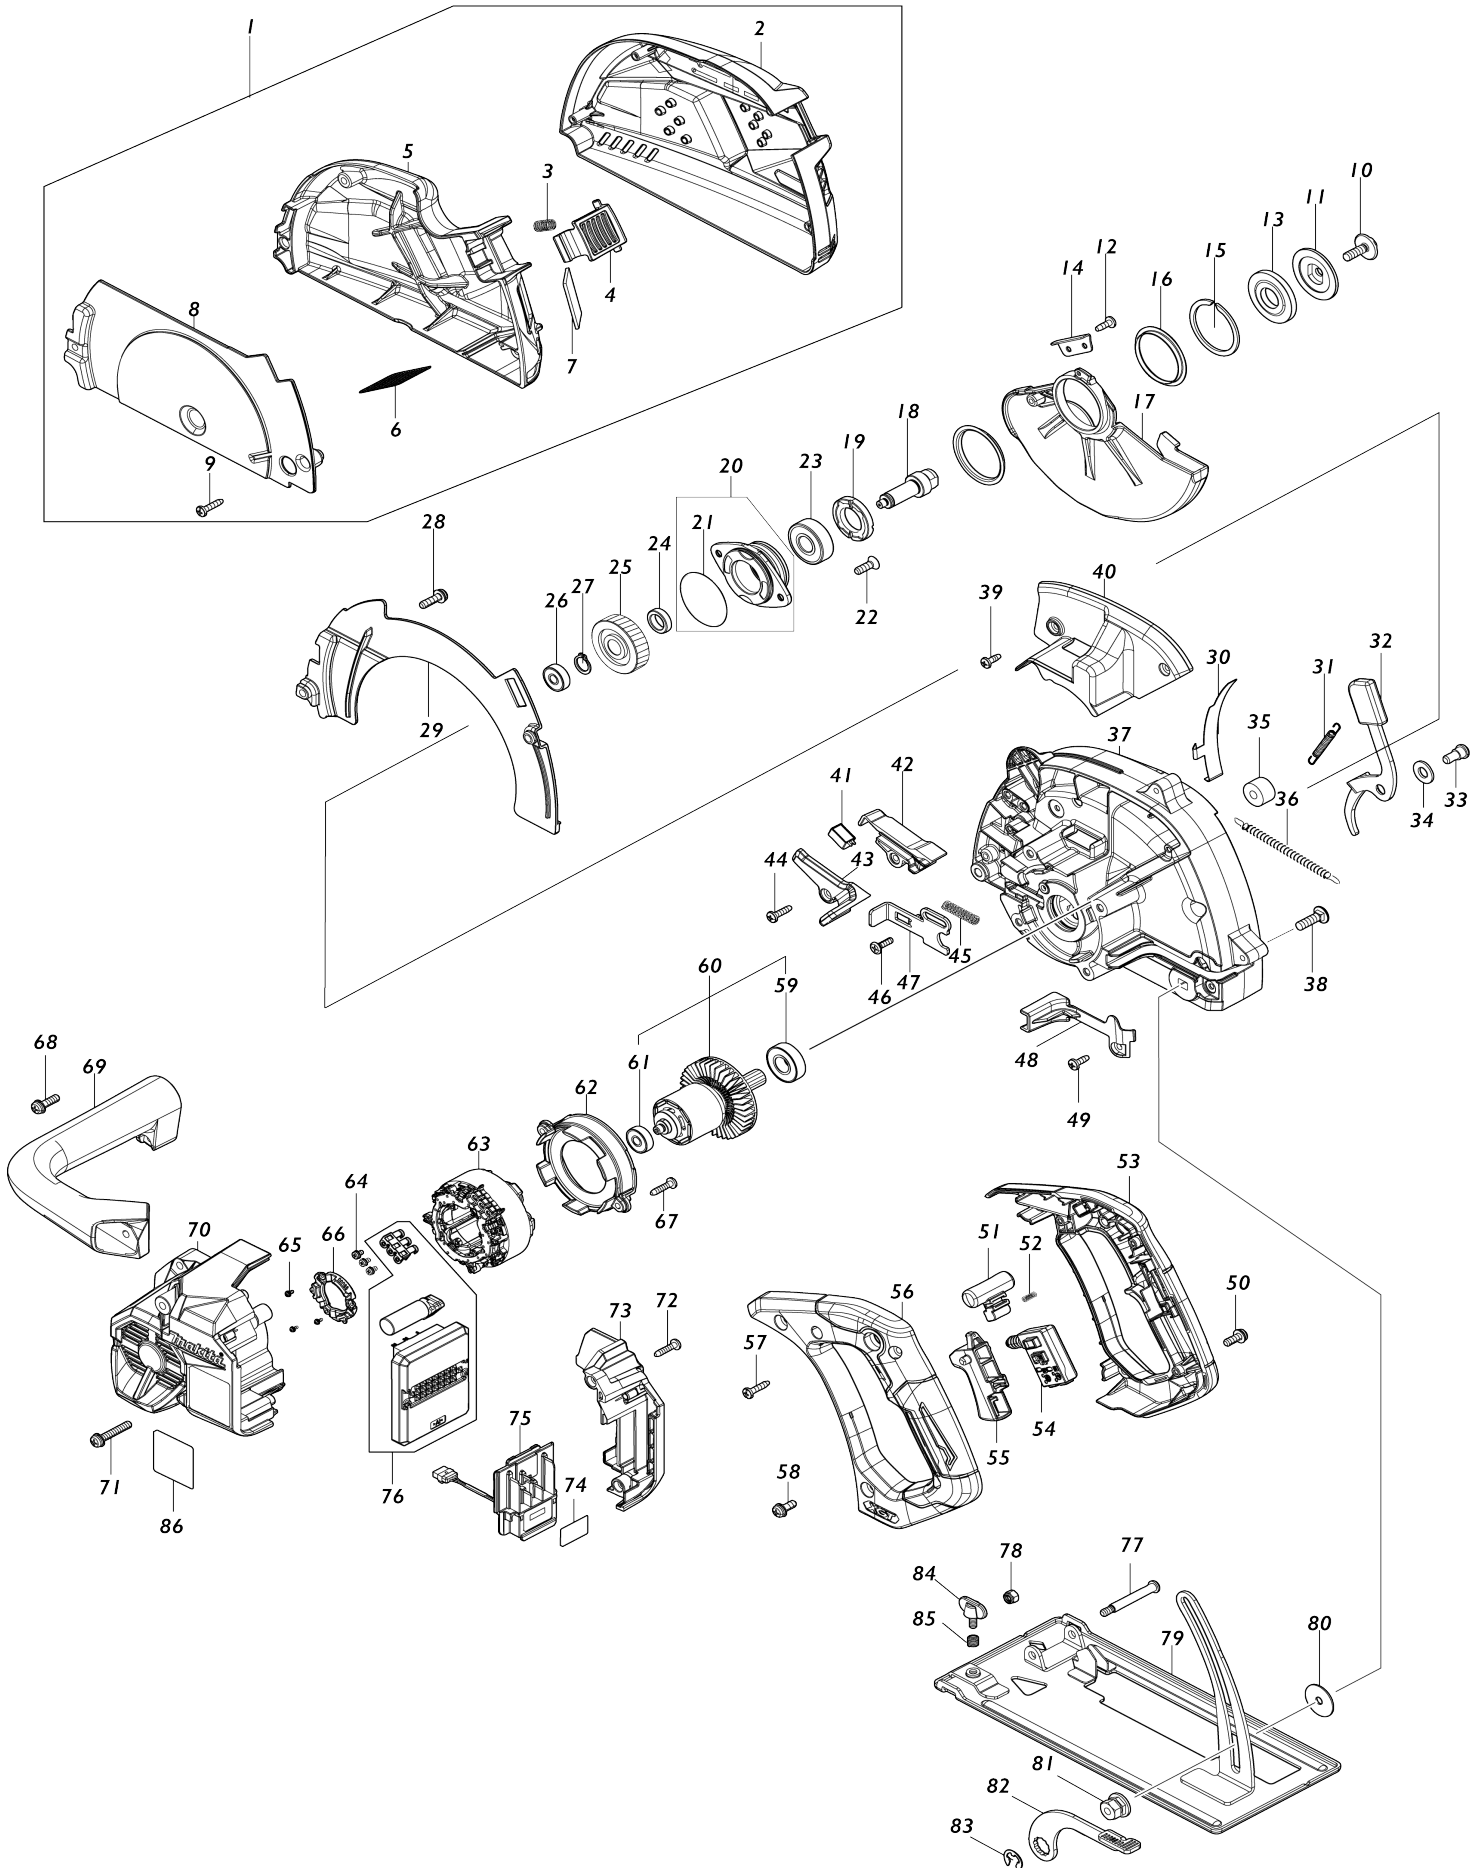

# Model No.CS002G 185MM CORDLESS METAL CUTTER

**Model No.CS002G 185MM CORDLESS METAL CUTTER**

Obj. č.	Obj. č.	Popis	Možnost zá měny	Množ ství	Nový/ Starý	Poznámka 1	Poznámka 2
001	136729-3	DUST CASE ASS'Y		1		pouzdro	
001		INC. 2-9					
002	183W40-2	DUST CASE COVER SET		1		obal	
C10	8012U4-2	XGT LOGO LABEL		1			
C20	810055-5	CAUTION LABEL		1			
003	233189-1	pružinka		1		pru	
004	413E80-1	HOOK		1		h	
005	312C66-9	DUST CASE		1		obal	
006	347996-7	PUNCHING METAL COVER		1		kryt	
007	431005-3	HEAT RESISTING GLASS		1		sklo	
008	312C67-7	DUST PLATE		1		kryt	
009	265995-6	šroub 4x18 = old 265941-9		5			
010	266458-5	šroub		1			
011	224366-6	OUTER FLANGE 40		1			
012	266026-4	šroub 4x12 křížový 5103R		1			
013	224370-5	spodní matice 5704		1		spodn	
014	344944-7	SUB PLATE		1		deska	
015	961186-4	pojistný krožek HR4500C		1		pojistn	
016	347964-0	SPACER		2		vymezovac	
017	312C69-3	SAFETY COVER		1		kryt	
018	327957-3	SPINDLE		1		v	
019	285802-7	kryt ložiska 19-33		1		kryt lo	
020	136703-1	BEARING BOX ASS'Y		1		pouzdro lo	
020		INC. 21					
021	213565-5	O RING 42		1			
022	265034-2	šroub M5x16		2			
023	211129-9	kul.lož. 6201=old922088,211143-5 211122-3		1		kul.lo	
024	257011-8	ring 12		1		ring 12	
025	227944-1	HELICAL GEAR 29		1		ozuben	
026	210022-4	kuličkové ložisko 626 DDW		1			
027	961052-5	segrovka vnější S-12		1		segrovka	
028	911228-4	šroub M5x18		2			
029	312C68-5	BLADE COVER		1		kryt	
030	347A66-8	PROTECTOR		1		kryt CS002G	
031	231823-7	TENSION SPRING 4		1			
032	162B55-6	LEVER		1		p	
033	251267-5	šroub M6		1	*		
033-1	265506-7	šroub M6	S	1	*		
033-2	265D04-5	+ PAN HEAD SCREW M6	O	1			
034	941201-0	podložka 8		1	*	podlo	
034-1	253139-0	podložka 8	S	1		podlo	
035	262552-1	RUBBER SLEEVE 6		1			
036	231845-7	TENSION SPRING 4		1			
037	141H36-9	GEAR HOUSING COMPLETE		1	*	obal p	
C10	213437-4	O RING 28		1	*		
C20	263002-9	vymezovací čep 4		1	*		
037-1	141V52-5	GEAR HOUSING COMPLETE	S	1		obal p	