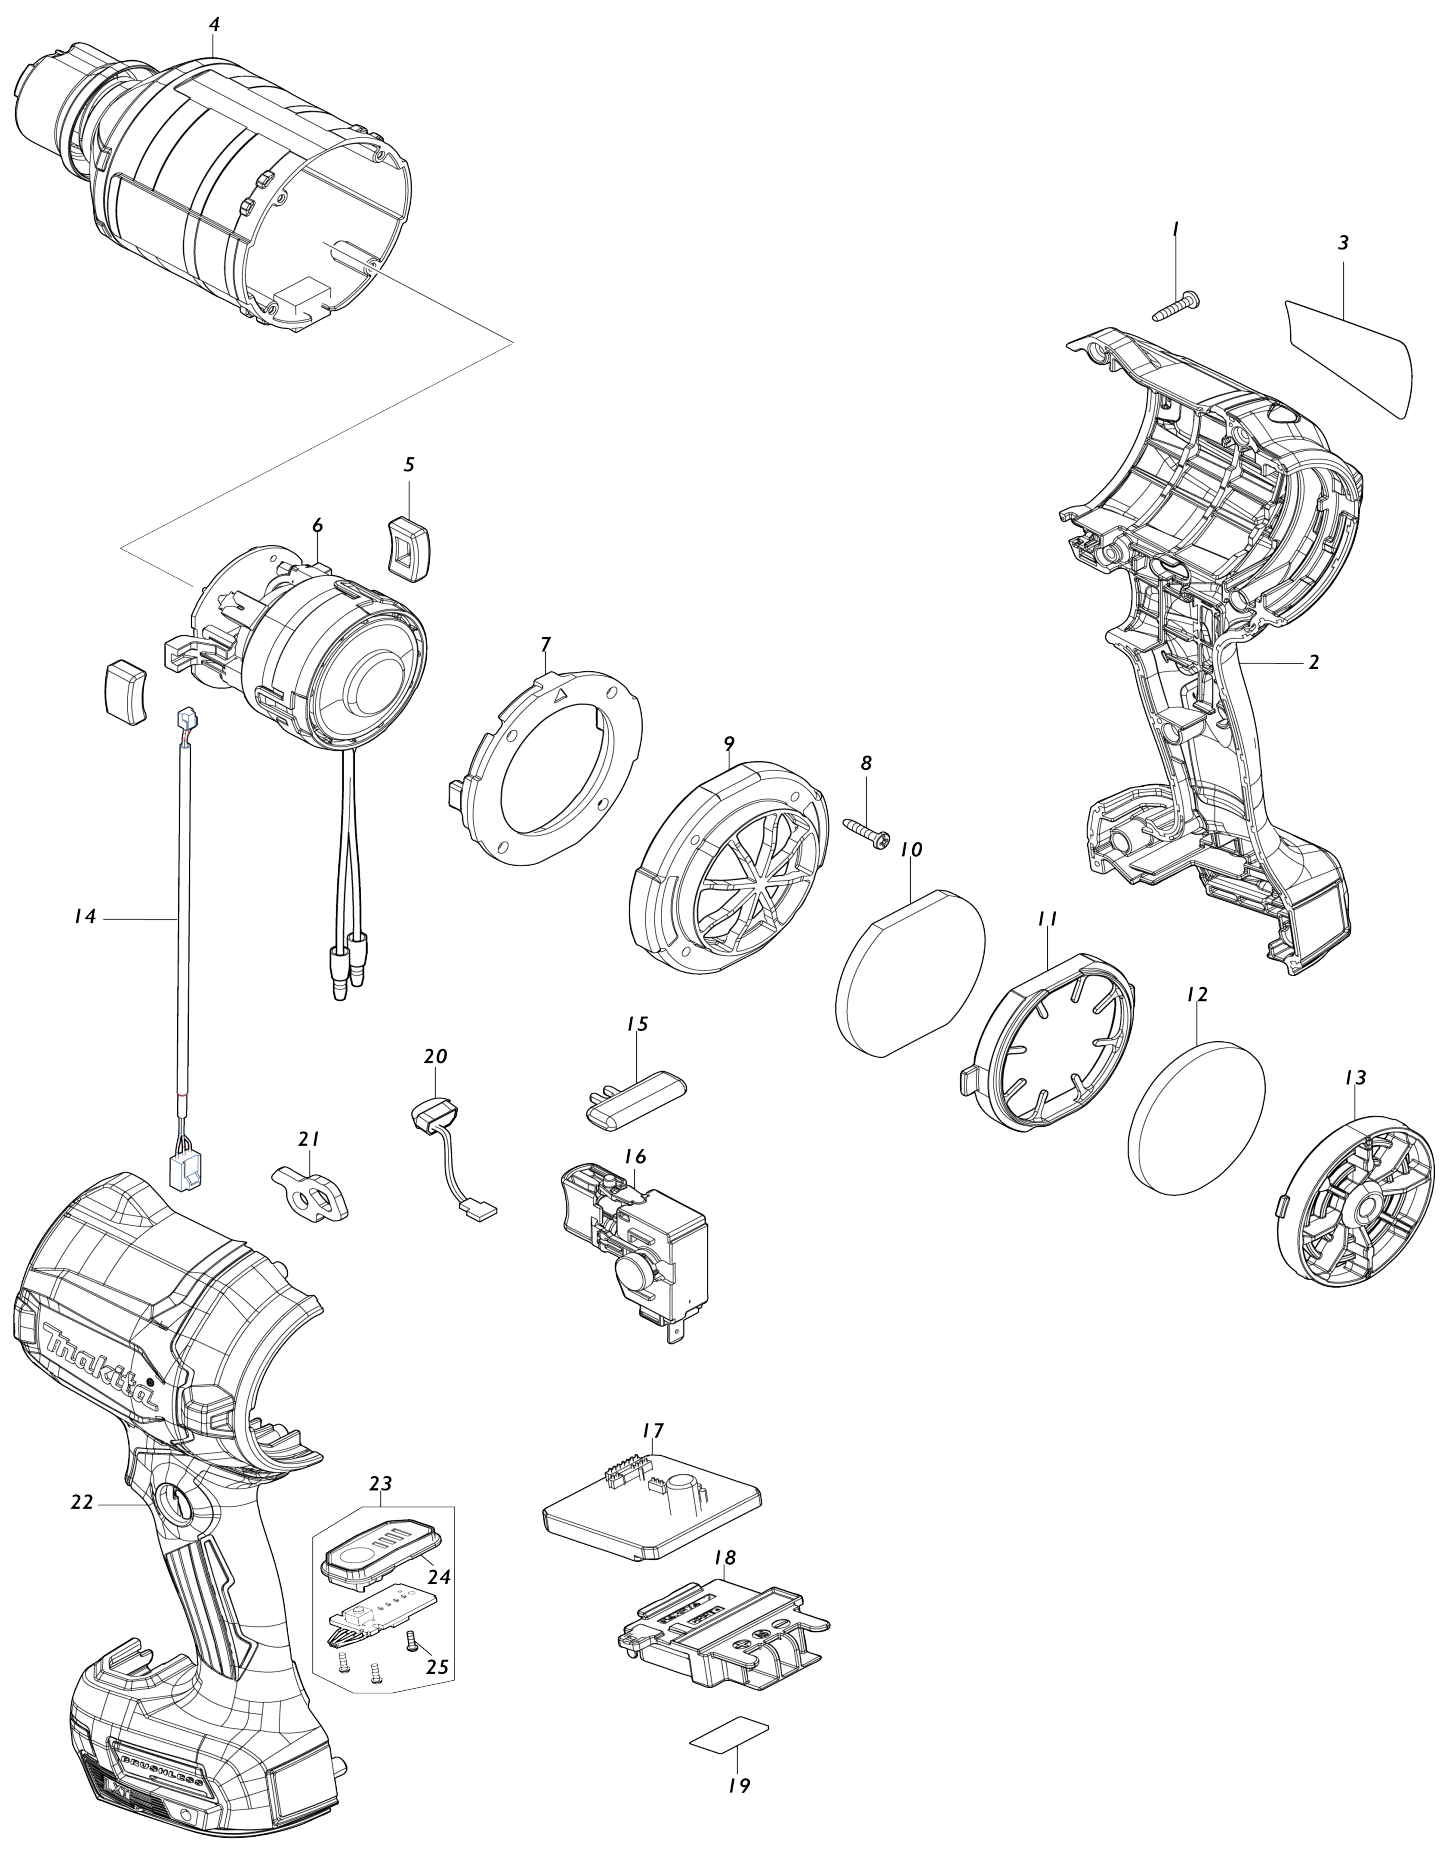

# Model No.DAS180 CORDLESS DUST BLOWER

Obj. č.	Obj. č.	Popis	Možn ost zá měny	Množ ství	Nový/ Starý	Poznámka 1	Poznámka 2
001	266130-9	šroub PT 3X		8			
002	183Y77-1	HOUSING SET		1		obal stroje DAS180	
C10	263005-3	vymezovací čep 6		2			
C20	252126-6	HEX. LOCK NUT M4-7		2		matka	
C30	8045T0-0	CAUTION LABEL		1			
002		INC. 22					
003	8588A8-1	DAS180 NAME PLATE		1			
004	141K56-1	MOTOR HOUSING COMPLETE		1		obal motoru	
C10	422826-4	SPONGE SHEET		1			
005	422816-7	MOTOR COVER SEAL		2		t	
006	629B99-4	MOTOR ASSEMBLY		1	*	motor DAS180	
006-1	629C73-8	MOTOR ASSEMBLY	<	1		motor DAS180 =old 6 29B99-4	
007	422817-5	MOTOR COVER		1		kryt motoru	
008	266130-9	šroub PT 3X		4			
009	413C47-7	REAR COVER		1		zadn	
010	422824-8	FILTER A		1		filtr A	
011	413C49-3	FILTER HOLDER		1		dr	
012	422825-6	FILTER B		1		filtr B	
013	141G57-5	DUST CAP COMPLETE		1		v	
C10	263032-0	gumový čep		2		gumov	
014	638A30-3	LEAD UNIT		1		ovl	
015	412697-7	LOCK OFF BUTTON		1		z	
016	650019-5	SWITCH C3JW-4B-L		1		vyp	
017	620L90-5	CONTROLLER		1		elektronika DAS180	
018	643874-2	TERMINAL		1		kontakt	
019	8588B4-6	DAS180 SERIAL NO. LABEL		1			
020	620521-2	LED CIRCUIT		1		elektronika sv	
021	347914-5	STRAP RING		1		krou	
022	183Y77-1	HOUSING SET		1		obal stroje DAS180	
C10	263005-3	vymezovací čep 6		2			
C20	252126-6	HEX. LOCK NUT M4-7		2		matka	
C30	8045T0-0	CAUTION LABEL		1			
022		INC. 2					
023	620L89-0	INDICATION CIRCUIT COMPLETE		1		ovl	
023		INC. 24,25					
024	687E52-4	SWITCH PLATE COMPLETE		1			
025	266490-9	TAPPING SCREW PT 2X6		3			
A01	191X19-5	WIDE RANGE NOZZLE SET		1			
A02	191X11-1	NOZZLE 3 SET		1			
A03	191X13-7	NOZZLE 7 SET		1			
A04	191X15-3	NOZZLE 13 SET		1			
A05	191X17-9	PINCH VALVE NOZZLE SET		1			
A06	831304-7	ACCESSORY BAG		1			
F06	191X21-8	FLEXIBLE NOZZLE COMPLETE SE T		1			
F07	191X23-4	AIR VENT HOSE COMPLETE SET		1			
F08	191X25-0	RUBBER ATTACHMENT 20-30 SET		1			
F09	191X27-6	RUBBER ATTACHMENT 65 SET		1			