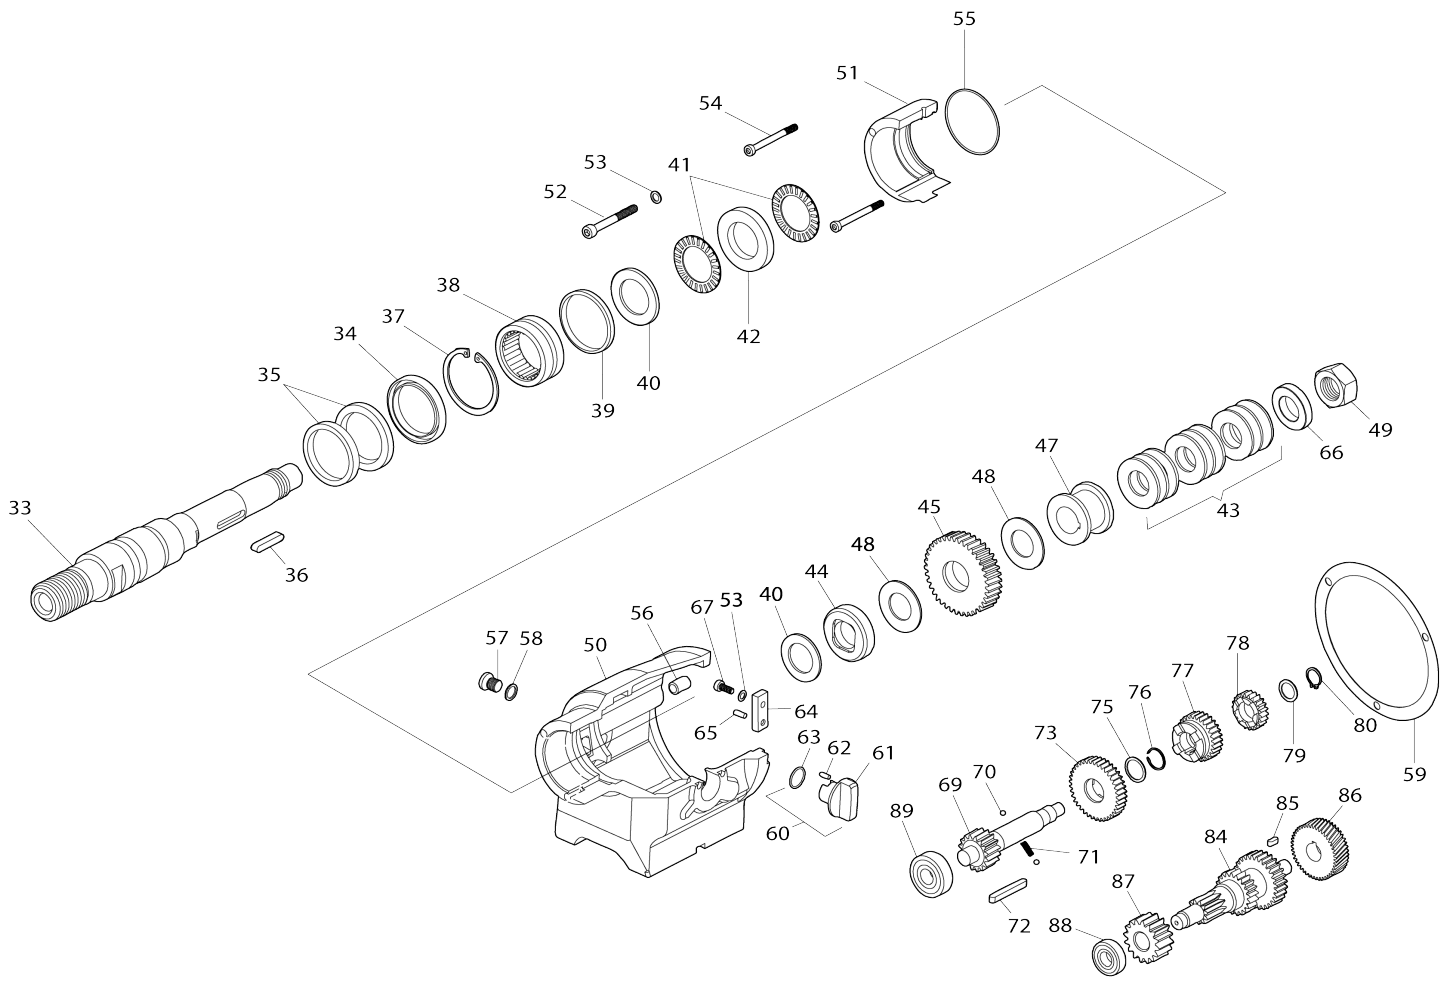

Model No.DBM230 DIAMOND CORE DRILL

Model No.DBM230 DIAMOND CORE DRILL

Model No.DBM230 DIAMOND CORE DRILL

Obj. č.	Obj. č.	Popis	Možn ost zá měny	Množ ství	Nový/ Starý	Poznámka 1	Poznámka 2
001	EE73537100	ROTOR COMPLETE		1		rotor DBM230	
002	EE80410021	GROOVED BALL BEARING		1			
003	EE83000031	BEARING CAP		1		pouzdro lo	
004	EE80410101	GROOVED BALL BEARING 6201 R SZ		1		lo	
005	EE80420160	BEARING RING 12X15X12,5		1			
006	EE80201321	LOCKING RING 12/1		1			
007	EE80900159	MOTOR HOUSING		1		motorov	
008	EE73R53150	STATOR COMPLETE		1		stator DBM230	
010	EE80201199	BRUSH HOLDER		2		dr	
011	EE80700019	uhlíky DBM130/131 - 1ks		2	*		
011-1	EE7332022S	PAIR OF BRUSHES	<	1		uhl	
012	EE80900073	BRUSH HOLDER COVER		2			
013	EE80201270	SELF TAPPING SCREW		2			
014	EE80201234	SPECIAL SCREW MEPLAST 3X78		2			
015	EE80201252	konektory UT120		4		konektory UT120	
016	EE85000097	AIR GUIDING RING		1		veden	
017	EE80201436	PT-SCREW 50X50		4			
018	EE73537240	CAP		1		obal A DBM230	
019	EE80201286	SELF TAPPING SCREW HC 4,8X70		4			
020	EE80901000	INTERMEDIATE BLOCK		1		sk	
022	EE80600119	vypínač DBM230		1		vyp	
023	EE80500010	ANTI PARASITE CONDENSER		1		odpor	
024	EE80600179	CABLE GUARD M20X1,5		1		pr	
025	EE73533262	CONNECTING CABLE, PRCD		1		kabel s ovl	
026	EE73537610	END SHIELD OF GEARING		1			
027	EE80200759	THREADED PIN M6X10		1			
028	EE83000042	gufero 15x21x3 DBM230		1		gufero 15x21x3 DBM 230	
029	EE80201351	LOCKING RING 32/1,2		1			
030	EE80420150	NEEDLE SLEEVE HK 2012		1			
031	EE80420130	NEEDLE SLEEVE HK 1212		2			
032	EE80200999	SEALING WASHER		4			
033	EE73533420	WORK SPINDLE		1		v	
034	EE83000073	gufero		1		gufero	
035	EE83000074	gufero		2		gufero 40x55x7 DBM 230	
036	EE80200607	FITTING KEY 6X6X32		1			
037	EE80201392	LOCKING RING 52/2		1			
038	EE80420155	NEEDLE BEARING NKS 37		1			
039	EE73531450	STEEL RING		1			
040	EE80420165	SPACER DISC LS 3047		2			
041	EE80420038	AXIAL NEEDLE BEARING AXK304 7A		2			
042	EE80420168	INTERMEDIATE DISC ZS3151		1			
043	EE80200717	SPRING WASHER 50X25,4X3		9			
044	EE73531425	SUPPORTING DISC		1			
045	EE73533430	SPINDLE WHEEL		1			
047	EE73531423	THRUST SLEEVE		1			