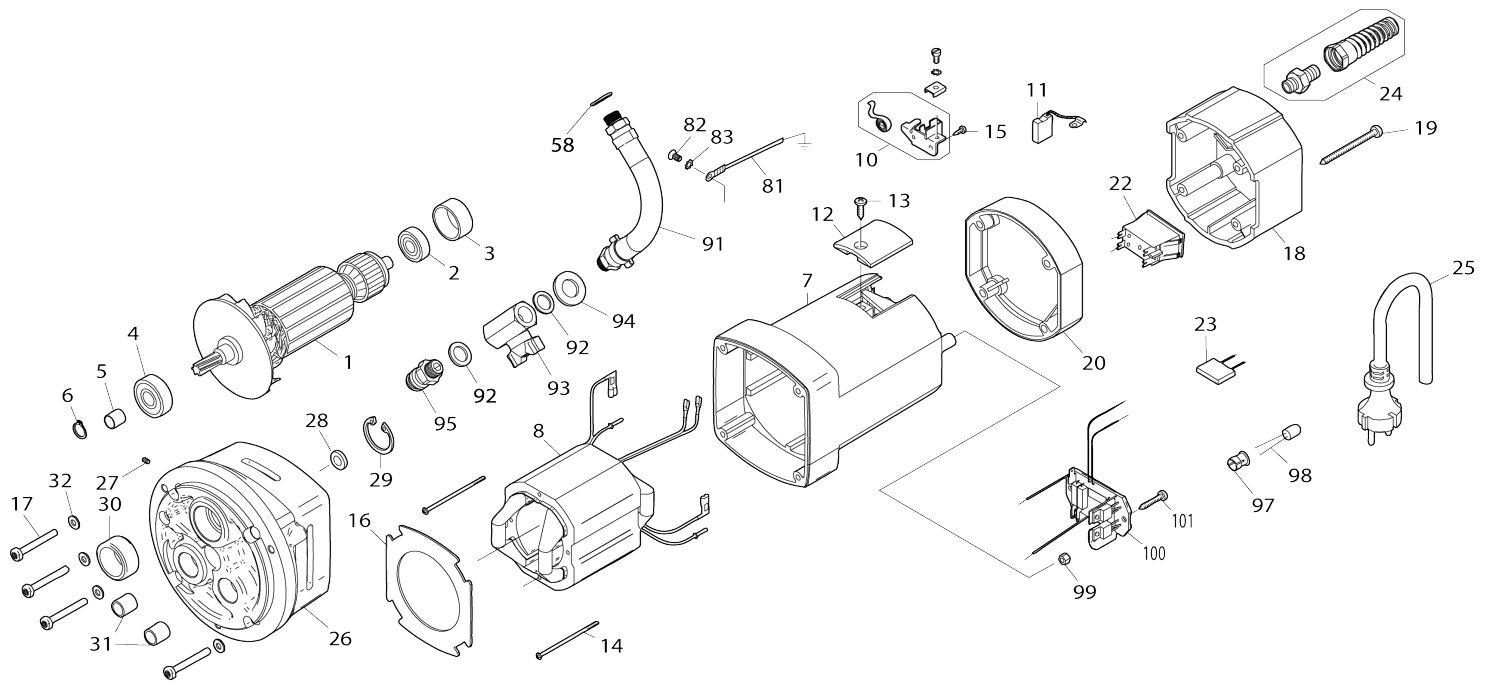

Model No.DBM230 DIAMOND CORE DRILL

Model No.DBM230 DIAMOND CORE DRILL

Model No.DBM230 DIAMOND CORE DRILL

Obj. č.	Obj. č.	Popis	Možn ost zá měny	Množ ství	Nový/ Starý	Poznámka 1	Poznámka 2
001	EE73537100	ROTOR COMPLETE		1		rotor DBM230	
002	EE80410021	GROOVED BALL BEARING		1			
003	EE83000031	BEARING CAP		1		pouzdro lo	
004	EE80410101	GROOVED BALL BEARING 6201 R SZ		1		lo	
005	EE80420160	BEARING RING 12X15X12,5		1			
006	EE80201321	LOCKING RING 12/1		1			
007	EE80900159	MOTOR HOUSING		1		motorov	
008	EE73R53150	STATOR COMPLETE		1		stator DBM230	
010	EE80201199	BRUSH HOLDER		2		dr	
011	EE80700019	uhlíky DBM130/131 - 1ks		2	*		
011-1	EE7332022S	PAIR OF BRUSHES	<	1		uhl	
012	EE80900073	BRUSH HOLDER COVER		2			
013	EE80201270	SELF TAPPING SCREW		2			
014	EE80201234	SPECIAL SCREW MEPLAST 3X78		2			
015	EE80201252	konektory UT120		4		konektory UT120	
016	EE85000097	AIR GUIDING RING		1		veden	
017	EE80201436	PT-SCREW 50X50		4			
018	EE73537240	CAP		1		obal A DBM230	
019	EE80201286	SELF TAPPING SCREW HC 4,8X70		4			
020	EE80901000	INTERMEDIATE BLOCK		1		sk	
022	EE80600119	vypínač DBM230		1		vyp	
023	EE80500010	ANTI PARASITE CONDENSER		1		odpor	
024	EE80600179	CABLE GUARD M20X1,5		1		pr	
025	EE73533262	CONNECTING CABLE, PRCD		1		kabel s ovl	
026	EE73537610	END SHIELD OF GEARING		1			
027	EE80200759	THREADED PIN M6X10		1			
028	EE83000042	gufero 15x21x3 DBM230		1		gufero 15x21x3 DBM 230	
029	EE80201351	LOCKING RING 32/1,2		1			
030	EE80420150	NEEDLE SLEEVE HK 2012		1			
031	EE80420130	NEEDLE SLEEVE HK 1212		2			
032	EE80200999	SEALING WASHER		4			
033	EE73533420	WORK SPINDLE		1		v	
034	EE83000073	gufero		1		gufero	
035	EE83000074	gufero		2		gufero 40x55x7 DBM 230	
036	EE80200607	FITTING KEY 6X6X32		1			
037	EE80201392	LOCKING RING 52/2		1			
038	EE80420155	NEEDLE BEARING NKS 37		1			
039	EE73531450	STEEL RING		1			
040	EE80420165	SPACER DISC LS 3047		2			
041	EE80420038	AXIAL NEEDLE BEARING AXK304 7A		2			
042	EE80420168	INTERMEDIATE DISC ZS3151		1			
043	EE80200717	SPRING WASHER 50X25,4X3		9			
044	EE73531425	SUPPORTING DISC		1			
045	EE73533430	SPINDLE WHEEL		1			
047	EE73531423	THRUST SLEEVE		1			