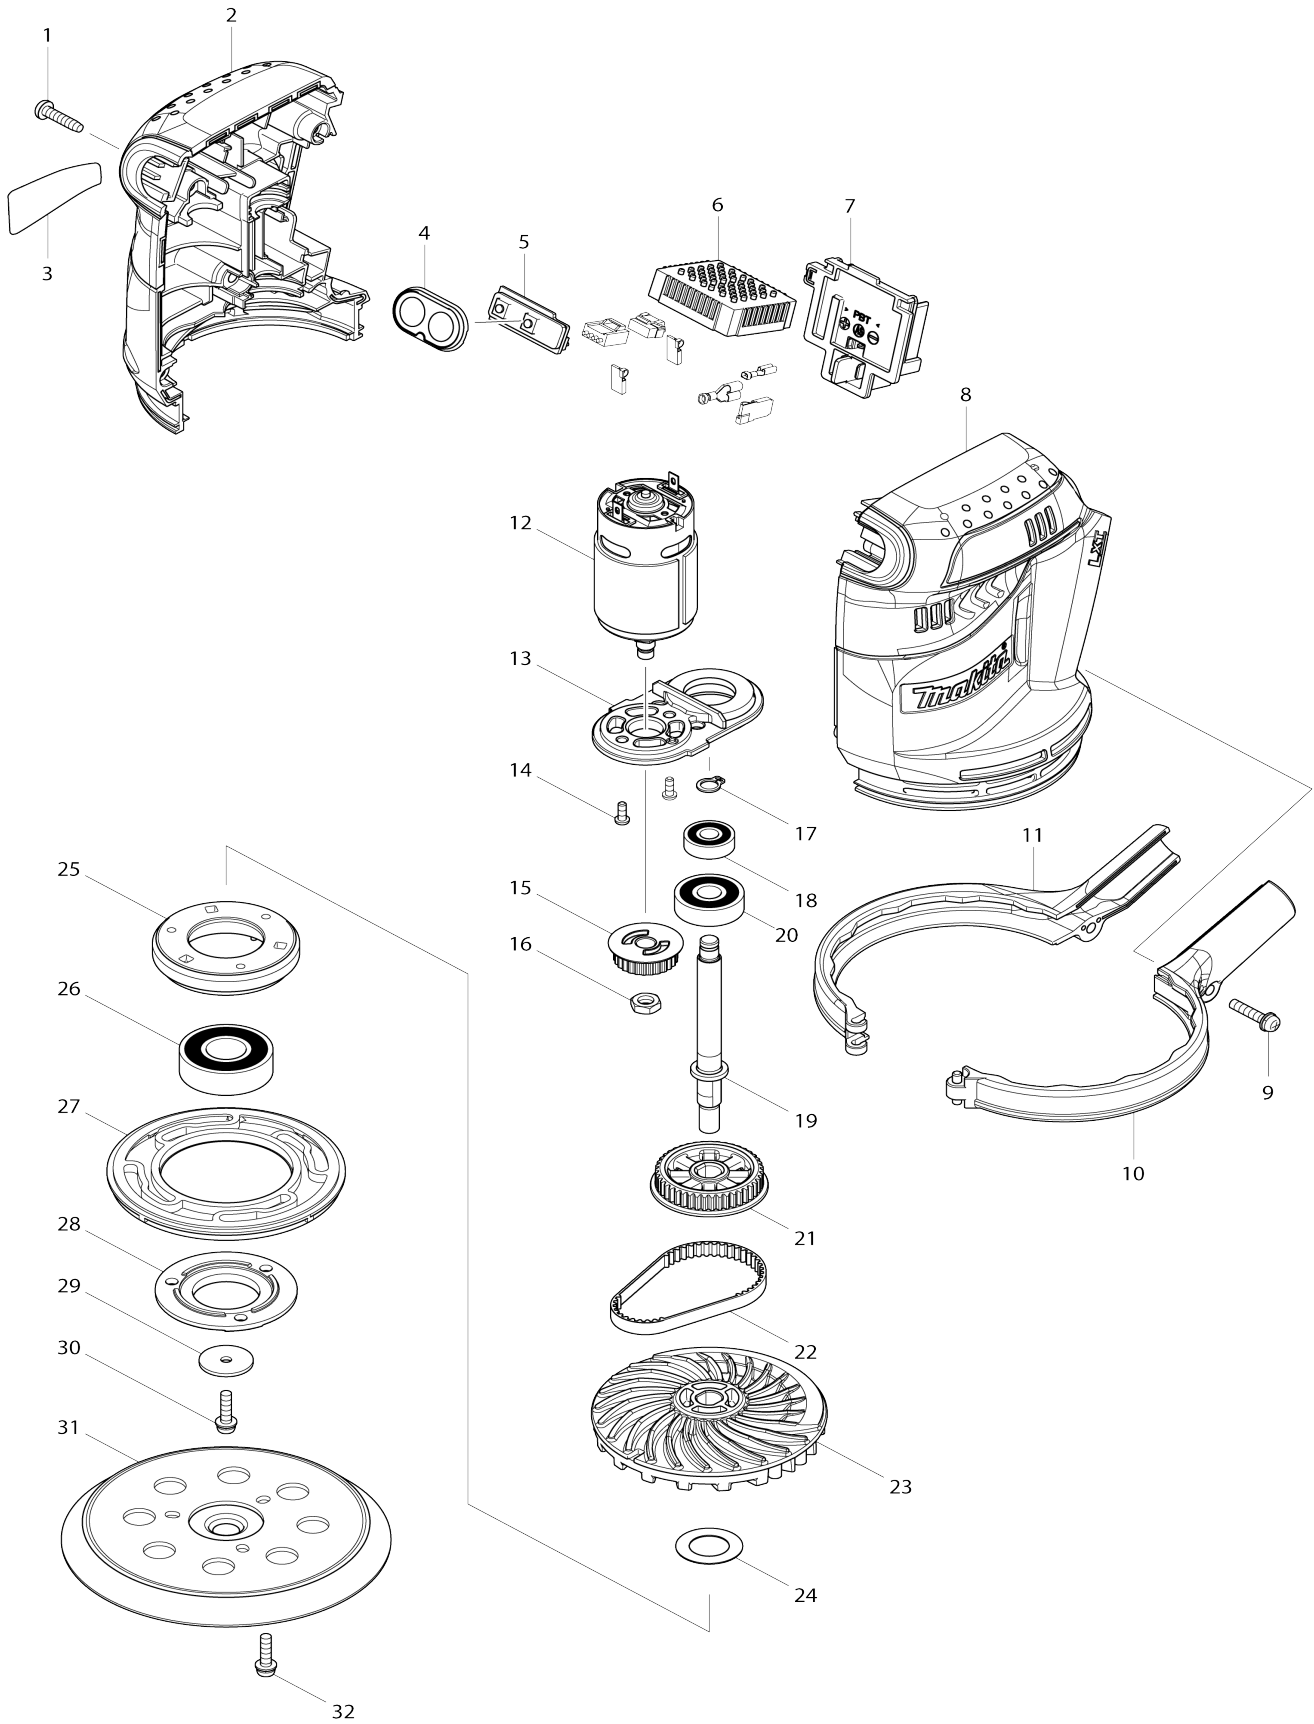

Model No.DBO180 125MM CRDLS RNDM ORBIT SANDER

Model No.DBO180 125MM CRDLS RNDM ORBIT SANDER

Obj. č.	Obj. č.	Popis	Možn ost zá měny	Množ ství	Nový/ Starý	Poznámka 1	Poznámka 2
001	265995-6	šroub 4x18 = old 265941-9		5			
002	187423-0	HOUSING SET		1		obal DBO140 DBO180	
C10	263005-3	vymezovací čep 6		2			
002		INC. 8					
003	815F52-2	DBO180 NAME PLATE		1			
004	141419-5	SWITCH PLATE COMPLETE		1		deska p	
005	620115-3	SWITCH UNIT		1	*	vyp	
006	638982-2	CONTROLLER UNIT		1	*		
C10	688172-7	LINE FILTER		1	*	filtr	
006-1	632M23-4	CONTROLLER UNIT	<	1	*	elektronika DBO180= old638982-2	
C10	688172-7	LINE FILTER		1	*	filtr	
C11	688172-7	LINE FILTER	O	1	*	filtr	
C20	654086-2	RECEPTACLE		2	*		
006-2	632V94-5	CONTROLLER UNIT	S	1			
C11	688172-7	LINE FILTER	O	1		filtr	
C20	654086-2	RECEPTACLE		2			
007	644808-8	TERMINAL		1		terminal	
008	187423-0	HOUSING SET		1		obal DBO140 DBO180	
C10	263005-3	vymezovací čep 6		2			
008		INC. 2					
009	911138-5	P.H.SCREW M4X20 WITH WR		1			
010	187360-8	SKIRT SET		1		obj	
010		INC. 11					
011	187360-8	SKIRT SET		1		obj	
011		INC. 10					
012	629952-2	DC MOTOR		1		motor BBO180 DBO180	
013	453632-6	MOTOR BRACKET		1		podp	
014	265199-0	+ PAN HEAD SCREW M3X8		2			
015	222175-7	PULLEY 7.5-24.1		1			
016	931303-0	HEX. NUT M6		1			
017	961003-8	segrovka S-7		1		segrovka S-7	
018	210062-2	ložisko MT952		1		kuli	
019	326168-7	SPINDLE		1		v	
020	211092-6	kuličkové ložisko 629DDW		1			
021	222176-5	PULLEY 7.5-40.3		1			
022	225095-4	SYNCHRO BELT 6-174		1			
023	240136-5	FAN 88		1		v	
024	267164-5	Scheibe 15		1		podlo	
025	318304-9	pouzdro ložiska		1		pouzdro lo	
026	211228-7	kulič. ložisko 6202DDW = old 922117		1			
027	424131-5	kroužek		1		krou	
028	318303-1	pouzdro ložiska		1		pouzdro lo	
029	253739-6	podložka 4		1		podlo	
030	911128-8	P.H.SCREW M4X16 WITH WR		1			
031	743081-8	deska BO 5010-21=old 743051-7		1			