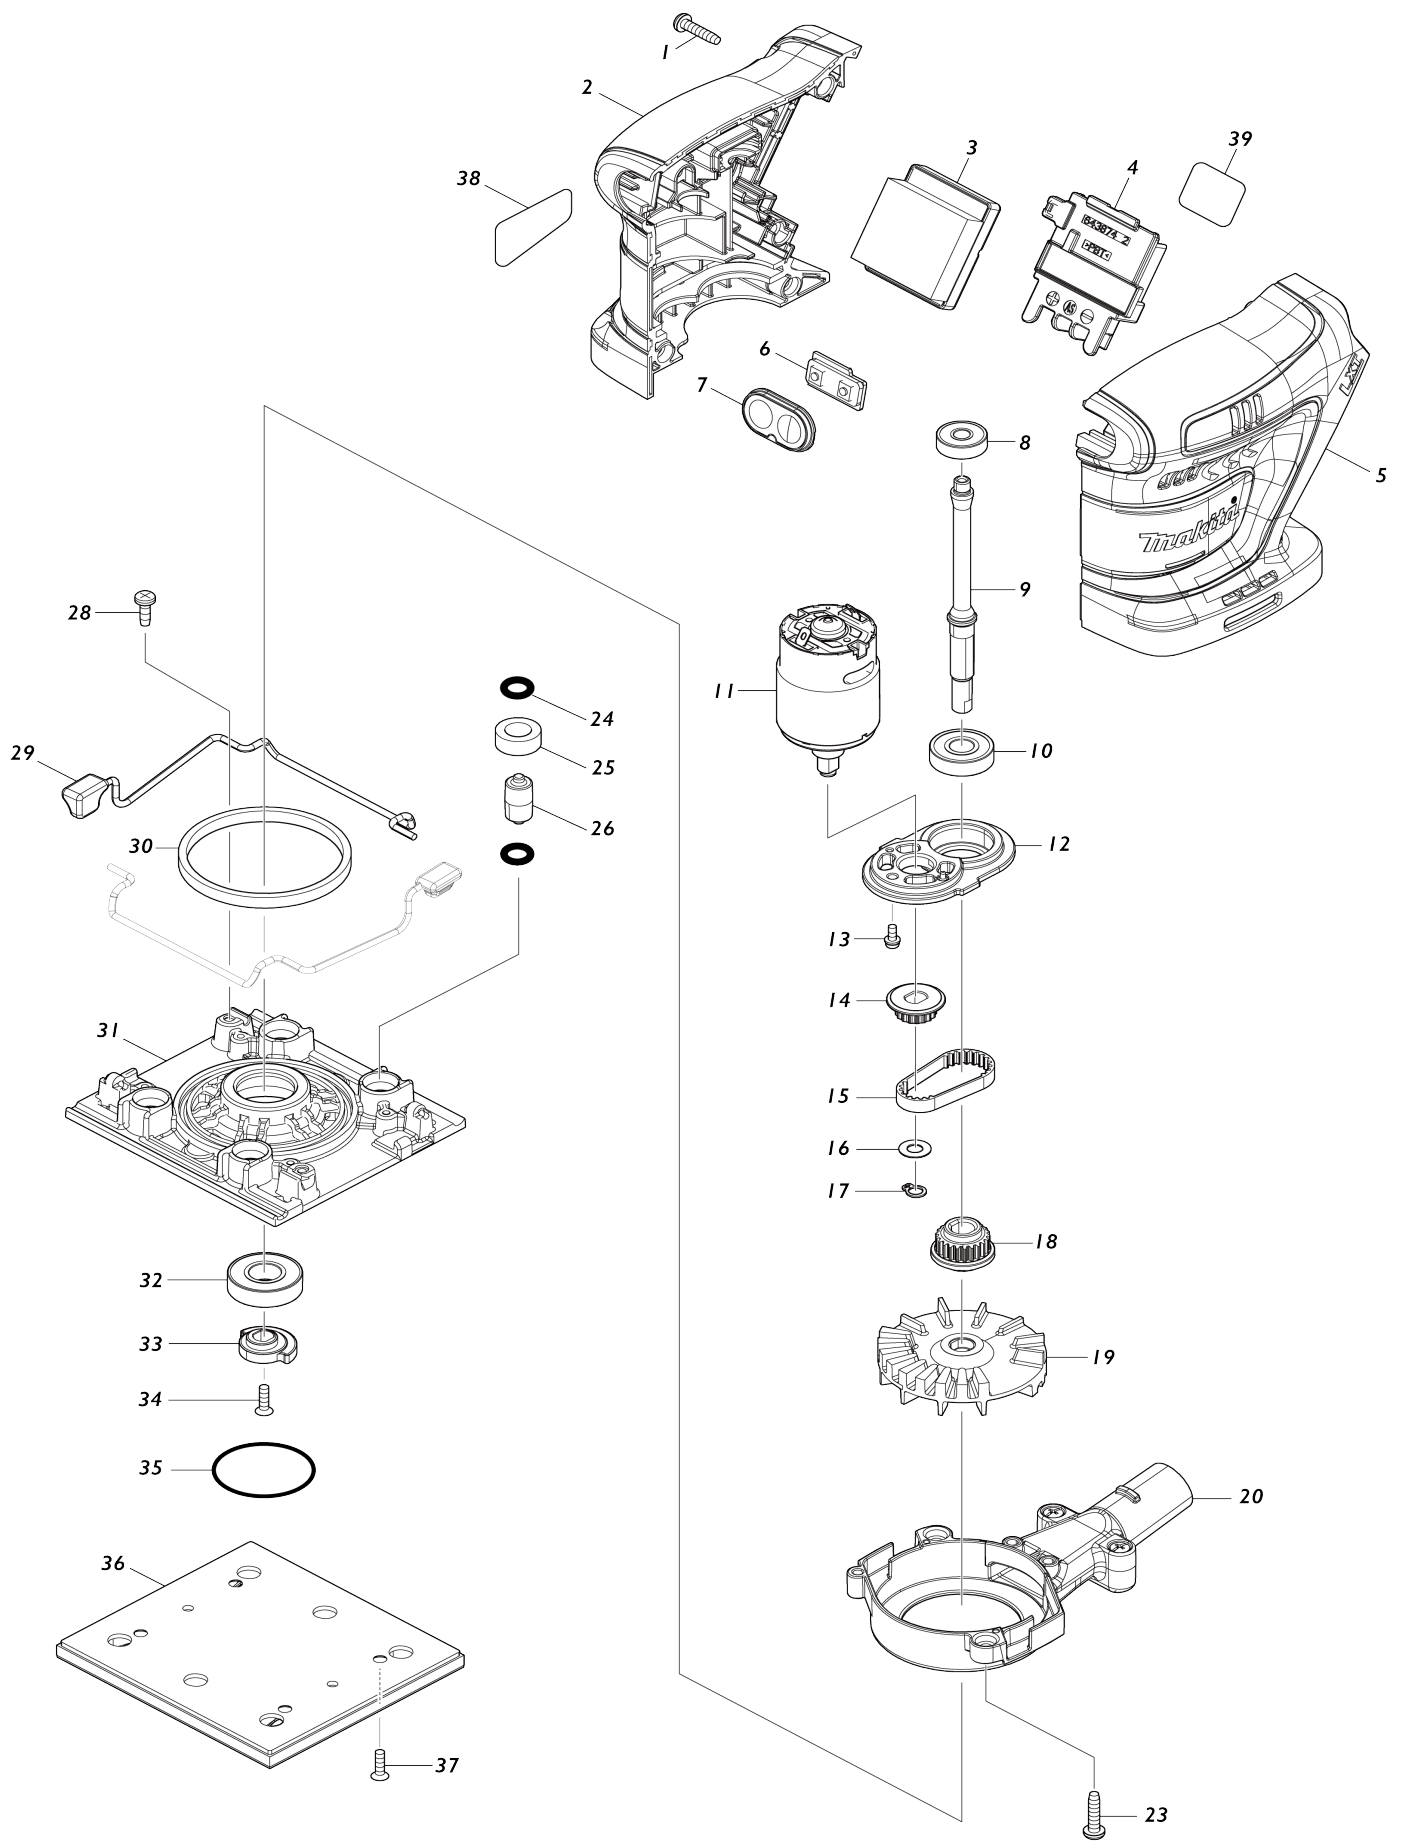

Model No.DBO484 CORDLESS FINISHING SANDER

Model No.DBO484 CORDLESS FINISHING SANDER

Obj. č.	Obj. č.	Popis	Možn ost zá měny	Množ ství	Nový/ Starý	Poznámka 1	Poznámka 2
001	265995-6	šroub 4x18 = old 265941-9		5			
002	183U93-9	HOUSING SET		1		obal	
C10	263005-3	vymezovací čep 6		2			
002		INC. 5					
003	632S79-3	CONTROLLER UNIT		1		ovl	
004	643874-2	TERMINAL		1		kontakt	
005	183U93-9	HOUSING SET		1		obal	
C10	263005-3	vymezovací čep 6		2			
005		INC. 2					
006	632K92-3	SWITCH UNIT		1		vyp	
007	141B15-1	SWITCH PLATE COMPLETE		1		p	
008	210143-2	BALL BEARING 626ZZ		1		kuli	
009	327807-2	SPINDLE		1		v	
010	211491-2	BALL BEARING 609DDW		1			
011	629B07-5	DC MOTOR		1		motor	
012	413619-0	MOTOR BRACKET		1		dr	
013	265173-8	šroub M3x8		1			
014	222200-4	PULLEY 7.5-15.5		1		kladka 7.5-15.5	
015	225105-7	SYNCHRO BELT 6-108		1			
016	253715-0	podložka 6		1		podlo	
017	961002-0	segrovka S-6s		1		segrovka S-6s	
018	222199-3	PULLEY 7.5-20.3		1		kladka 7.5-20.3	
019	240224-8	FAN 63		1		v	
020	122B40-1	FAN GUIDE ASSEMBLY		1		veden	
023	265995-6	šroub 4x18 = old 265941-9		2			
024	213983-7	o kroužek BO4555		8		o krou	
025	424023-8	pouzdro BO4555		4		pouzdro BO4555	
026	318151-8	držák BO4555		4		dr	
028	266398-7	TAPPING SCREW BIND CT 4X12		2			
029	162299-6	LEVER COMPLETE		2			
030	424684-4	SPONGE 7X87X3		1		krou	
031	318543-1	BASE		1			
032	211131-2	kuličkové ložisko 6001DDW =old 922041		1		lo	
033	313141-6	vyvažovací díl základny BO4556		1		vyva	
034	912117-6	šroub ZH M4x12		1			
035	213513-4	o kroužek 39		1		o krou	
036	191Y24-8	PAD COMPLETE SET		1			
037	912117-6	šroub ZH M4x12		4			
038	8585J7-8	DBO484 NAME PLATE		1			
039	8585J8-6	DBO484 SERIAL NO. LABEL		1			
A02	192352-4	ABRASIVE PAPER SET		2			
A03	135222-4	DUST BAG ASS'Y		1			
C10	166078-4	DUST BAG		1			
C20	257202-1	RING 25		1			
C30	416063-0	DUST BAG NOZZLE		1			
C40	416064-8	DUST NOZZLE		1			
A04	450066-4	děrovací deska BO4555/56/57		1			