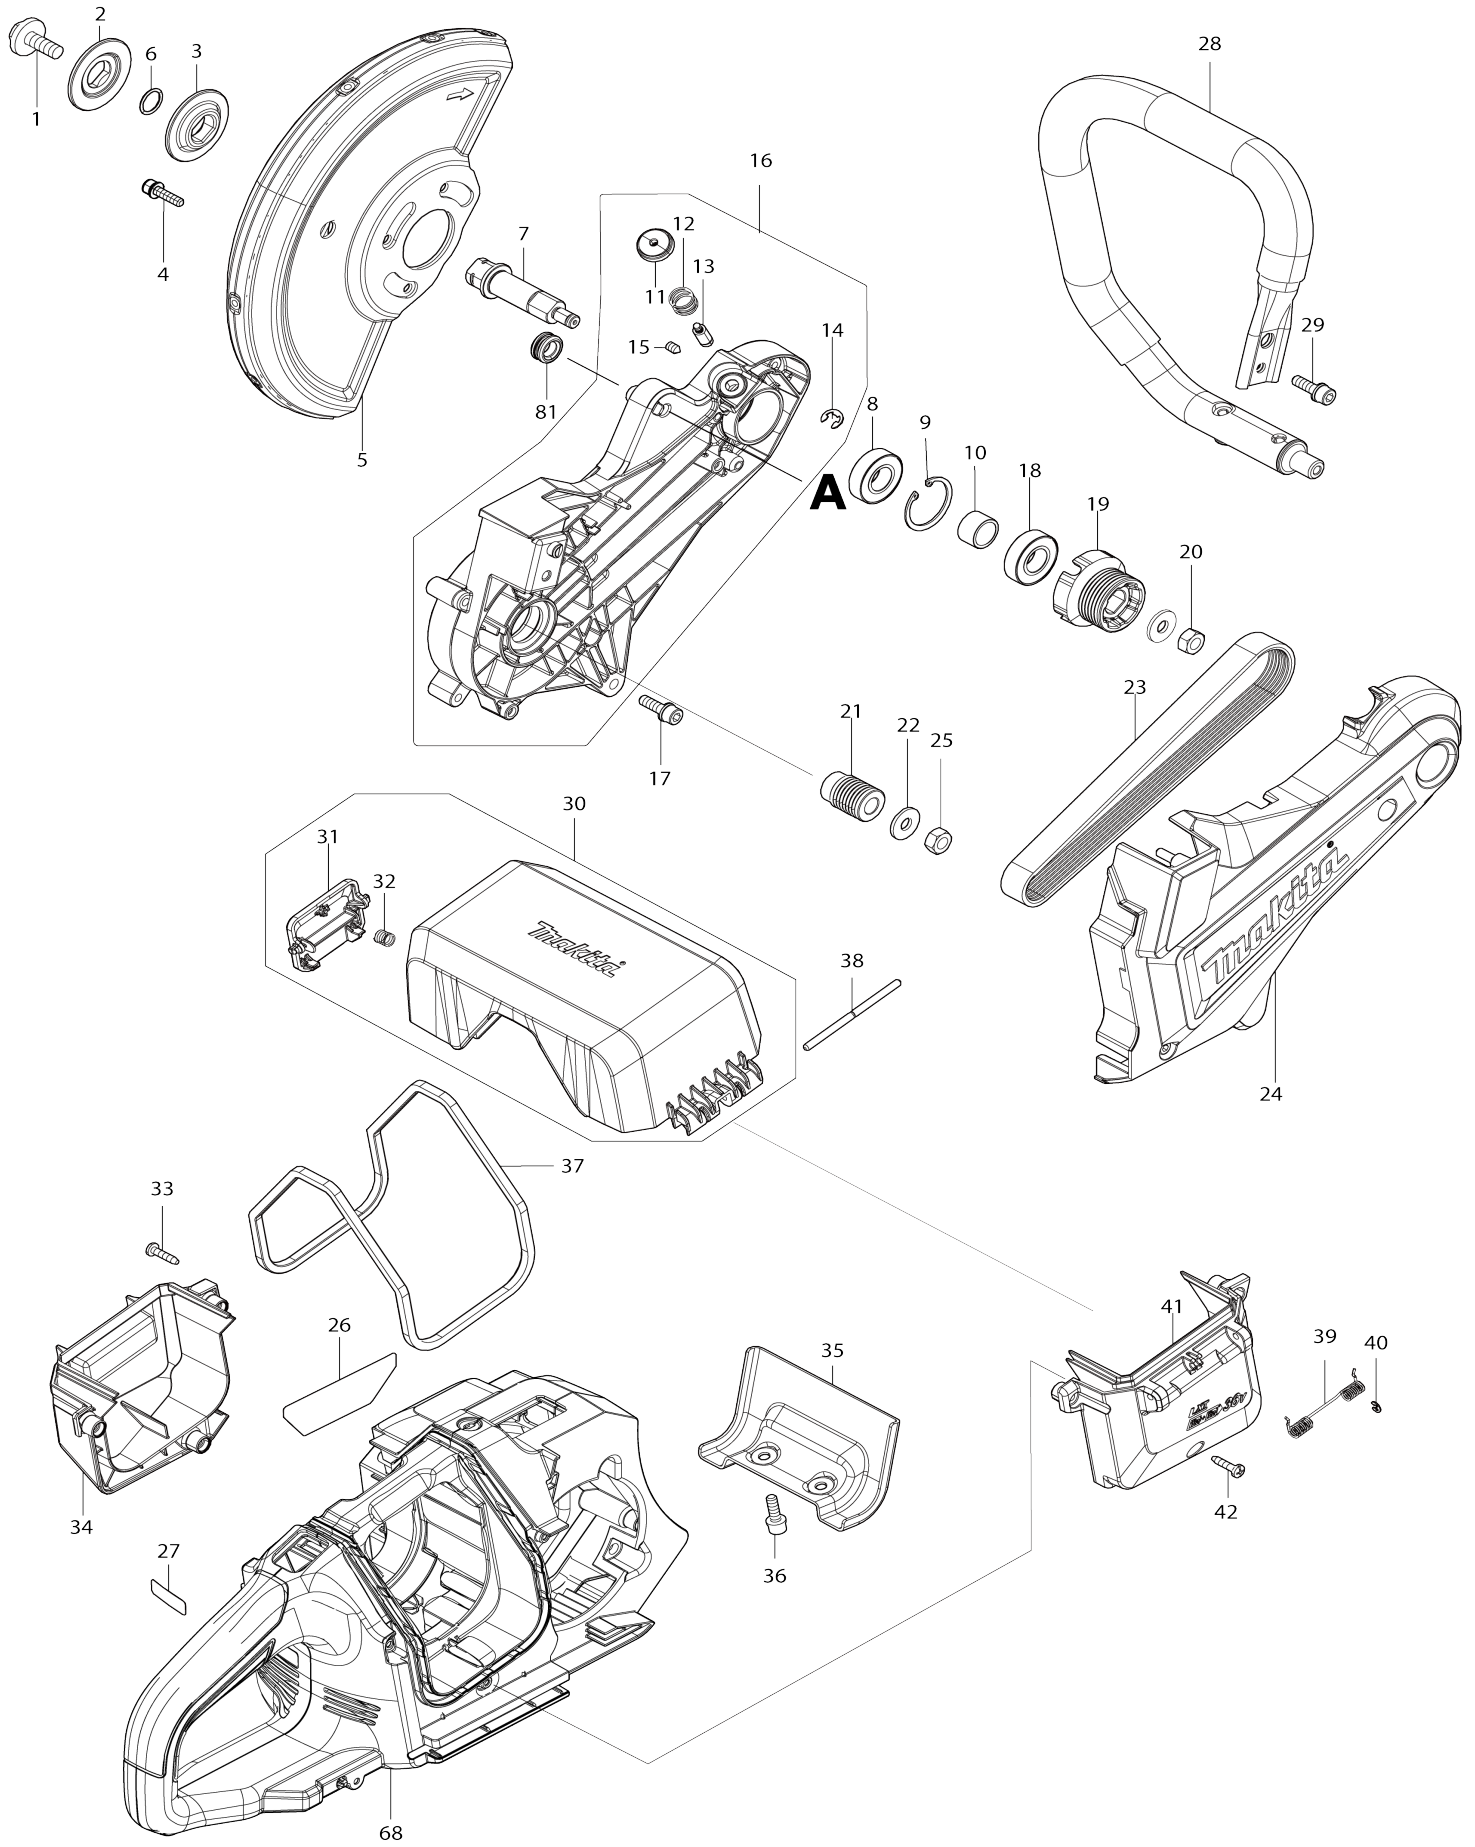

Model No.DCE090 230MM CORDLESS POWER CUTTER

Model No.DCE090 230MM CORDLESS POWER CUTTER

040	961017-7	zajišťovací kroužek E-3		1		zaji	
041	412346-6	BATTERY LOWER COVER R		1		kryt R	
042	266326-2	šroub 4x18=new265995-6		3			
043	922358-6	H.S.H.BOLT M6X35 WITH WR		4			
044	412277-9	MOTOR HOUSING		1		obal motoru	
045	266490-9	TAPPING SCREW PT 2X6		3			
046	687B69-9	STOPPER		1		zar	
047	620C87-0	CONTROLLER B		1		ovl	
048	652031-1	PAN HEAD SCREW M3X6		3			
049	632P83-4	LEAD UNIT		1		elektronika	
050	629492-0	STATOR		1		stator	
051	459144-7	BAFFLE PLATE		1		deska	
052	266326-2	šroub 4x18=new265995-6		2			
053	210059-1	BALL BEARING 6000DDW		1			
054	519629-6	ROTOR ASSY		1	*	rotor	
054		INC. 53,55,56			*		
054-1	519629-6	ROTOR ASSY	O	1	*	rotor	
054-1		INC. 53,55,56			*		
054-2	519629-6	ROTOR ASSY	O	1		rotor	
054-2		INC. 53,55,56					
055	253759-0	podložka 12 JN3200		1		podlo	
056	211137-0	ložisko HM0860C		1		lo	
057	266326-2	šroub 4x18=new265995-6		4			
058	183E46-2	TERMINAL BOX SET		1		box	
058		INC. 61					
059	643874-2	TERMINAL		1		kontakt	
060	643874-2	TERMINAL		1		kontakt	
061	183E46-2	TERMINAL BOX SET		1		box	
061		INC. 58					
062	266326-2	šroub 4x18=new265995-6		2			
063	911118-1	šroub M4x12		1			
064	232267-4	LEAF SPRING		1			
065	412347-4	LENS		1			
066	252173-7	SQUARE NUT		1			
067	620C88-8	LED CIRCUIT		1		okruh	
068	136219-6	HOUSING ASSY		1		obal	
068		INC. 63-66,79					
069	140F08-9	LED CIRCUIT COMPLETE		1		okruh	
C10	818A73-3	INDICATION LABEL		1			
070	266326-2	šroub 4x18=new265995-6		8			
071	140U77-0	SWITCH CIRCUIT COMPLETE		1		vyp	
C10	8013T3-3	SWITCH LABEL		1			
072	232595-7	COMPRESSION SPRING 3		1	*		
072-1	232699-5	COMPRESSION SPRING 3	<	1		pru	
073	412343-2	LOCK OFF BUTTON		1	*		
073-1	413687-3	LOCK OFF BUTTON	<	1		z	
074	232353-1	COMPRESSION SPRING 4		1	*		
074-1	233064-1	COMPRESSION SPRING 4	<	1		pru	
075	620C86-2	CONTROLLER		1		ovl	
076	412342-4	SWITCH LEVER		1	*		
076-1	413615-8	SWITCH LEVER	<	1		p	
077	651083-9	SWITCH C3XA-1PSPM		1		vyp	