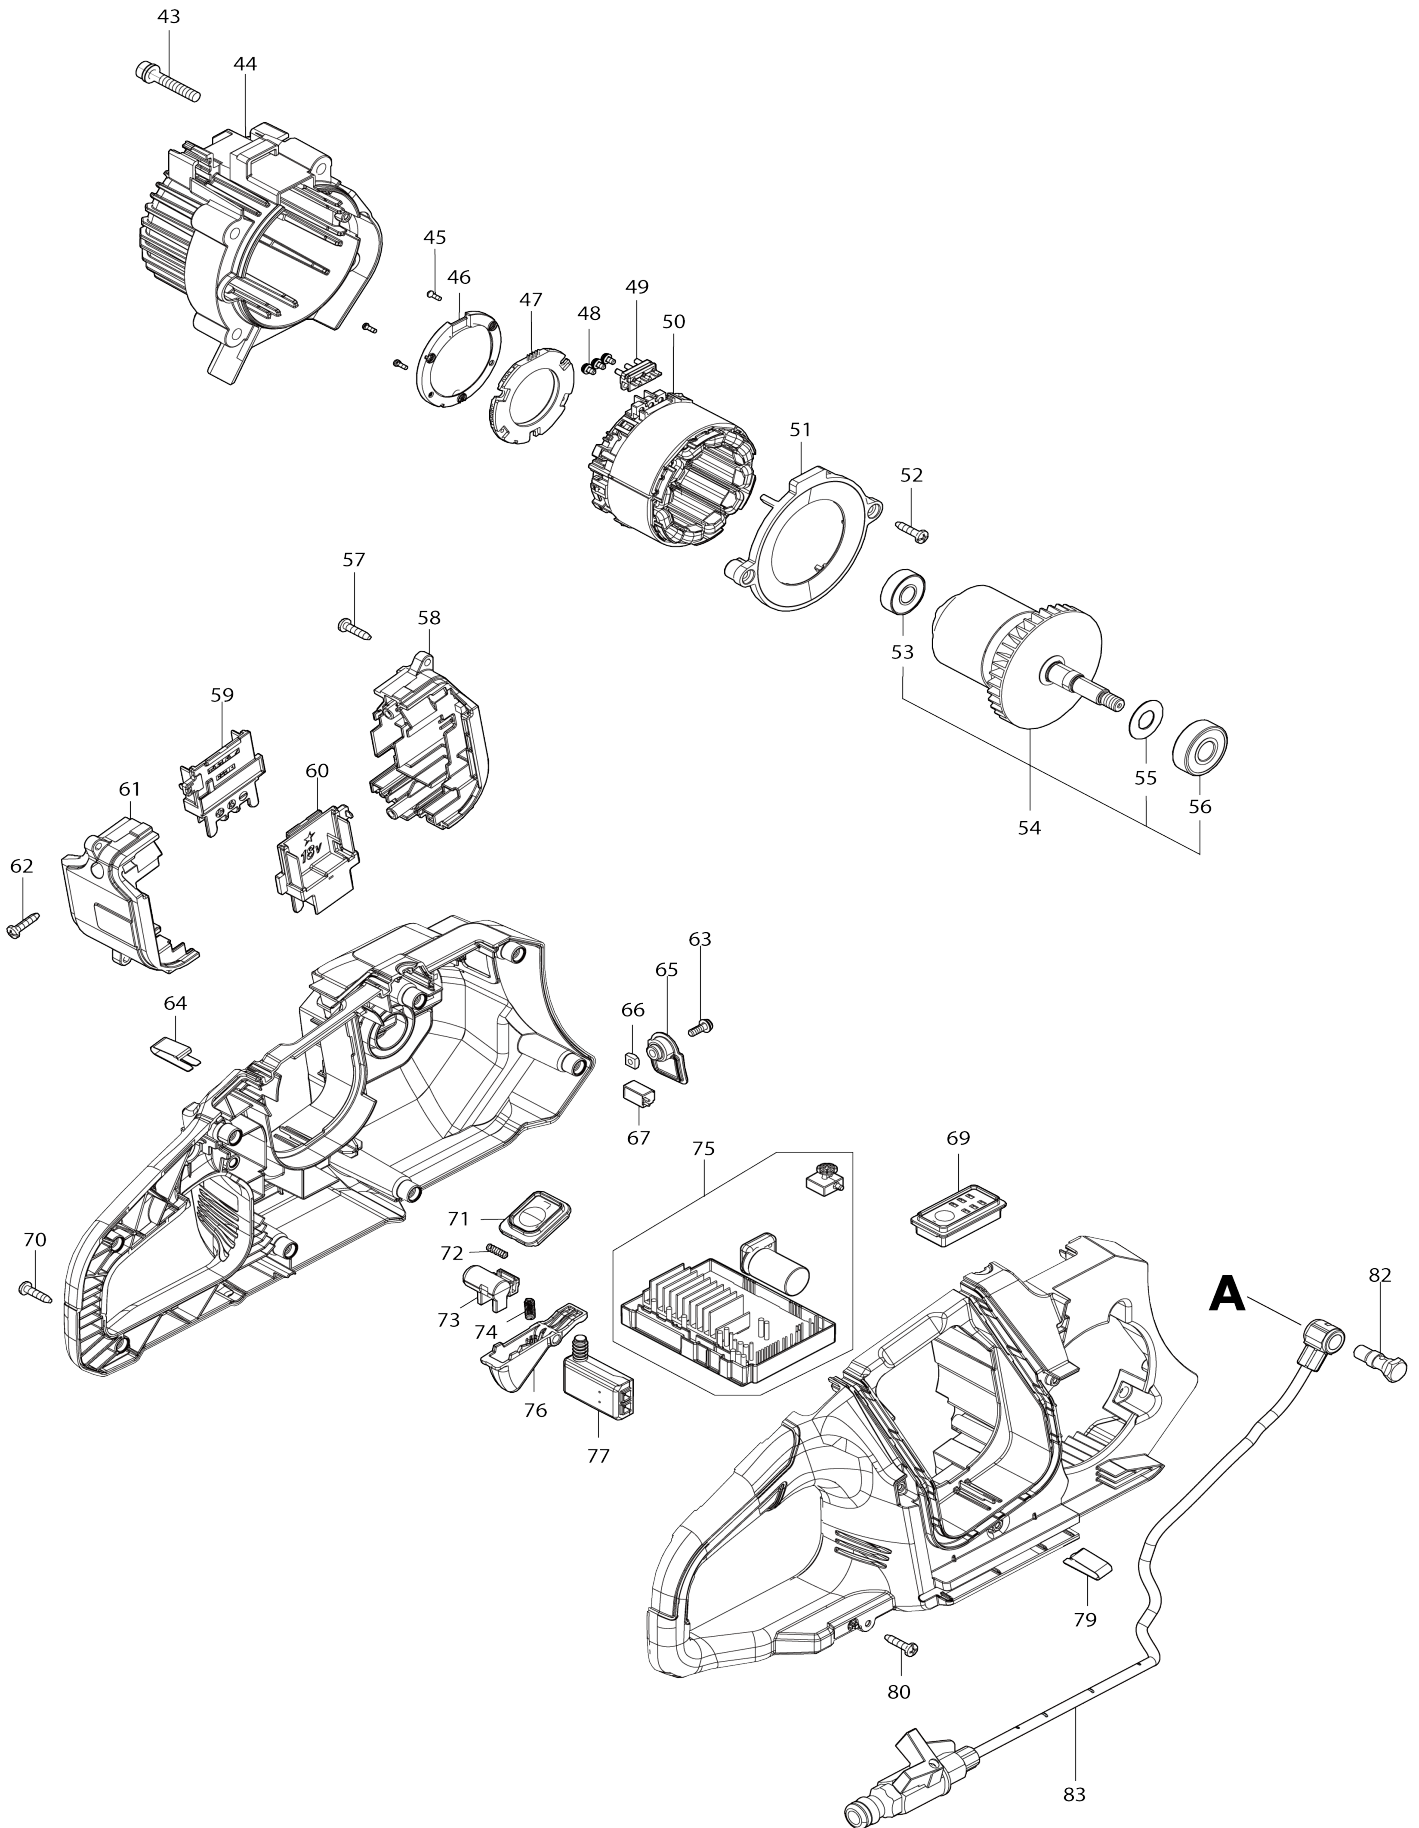

Model No.DCE090 230MM CORDLESS POWER CUTTER

Model No.DCE090 230MM CORDLESS POWER CUTTER

040	961017-7	zajišťovací kroužek E-3		1		zaji	
041	412346-6	BATTERY LOWER COVER R		1		kryt R	
042	266326-2	šroub 4x18=new265995-6		3			
043	922358-6	H.S.H.BOLT M6X35 WITH WR		4			
044	412277-9	MOTOR HOUSING		1		obal motoru	
045	266490-9	TAPPING SCREW PT 2X6		3			
046	687B69-9	STOPPER		1		zar	
047	620C87-0	CONTROLLER B		1		ovl	
048	652031-1	PAN HEAD SCREW M3X6		3			
049	632P83-4	LEAD UNIT		1		elektronika	
050	629492-0	STATOR		1		stator	
051	459144-7	BAFFLE PLATE		1		deska	
052	266326-2	šroub 4x18=new265995-6		2			
053	210059-1	BALL BEARING 6000DDW		1			
054	519629-6	ROTOR ASSY		1	*	rotor	
054		INC. 53,55,56			*		
054-1	519629-6	ROTOR ASSY	O	1	*	rotor	
054-1		INC. 53,55,56			*		
054-2	519629-6	ROTOR ASSY	O	1		rotor	
054-2		INC. 53,55,56					
055	253759-0	podložka 12 JN3200		1		podlo	
056	211137-0	ložisko HM0860C		1		lo	
057	266326-2	šroub 4x18=new265995-6		4			
058	183E46-2	TERMINAL BOX SET		1		box	
058		INC. 61					
059	643874-2	TERMINAL		1		kontakt	
060	643874-2	TERMINAL		1		kontakt	
061	183E46-2	TERMINAL BOX SET		1		box	
061		INC. 58					
062	266326-2	šroub 4x18=new265995-6		2			
063	911118-1	šroub M4x12		1			
064	232267-4	LEAF SPRING		1			
065	412347-4	LENS		1			
066	252173-7	SQUARE NUT		1			
067	620C88-8	LED CIRCUIT		1		okruh	
068	136219-6	HOUSING ASSY		1		obal	
068		INC. 63-66,79					
069	140F08-9	LED CIRCUIT COMPLETE		1		okruh	
C10	818A73-3	INDICATION LABEL		1			
070	266326-2	šroub 4x18=new265995-6		8			
071	140U77-0	SWITCH CIRCUIT COMPLETE		1		vyp	
C10	8013T3-3	SWITCH LABEL		1			
072	232595-7	COMPRESSION SPRING 3		1	*		
072-1	232699-5	COMPRESSION SPRING 3	<	1		pru	
073	412343-2	LOCK OFF BUTTON		1	*		
073-1	413687-3	LOCK OFF BUTTON	<	1		z	
074	232353-1	COMPRESSION SPRING 4		1	*		
074-1	233064-1	COMPRESSION SPRING 4	<	1		pru	
075	620C86-2	CONTROLLER		1		ovl	
076	412342-4	SWITCH LEVER		1	*		
076-1	413615-8	SWITCH LEVER	<	1		p	
077	651083-9	SWITCH C3XA-1PSPM		1		vyp	