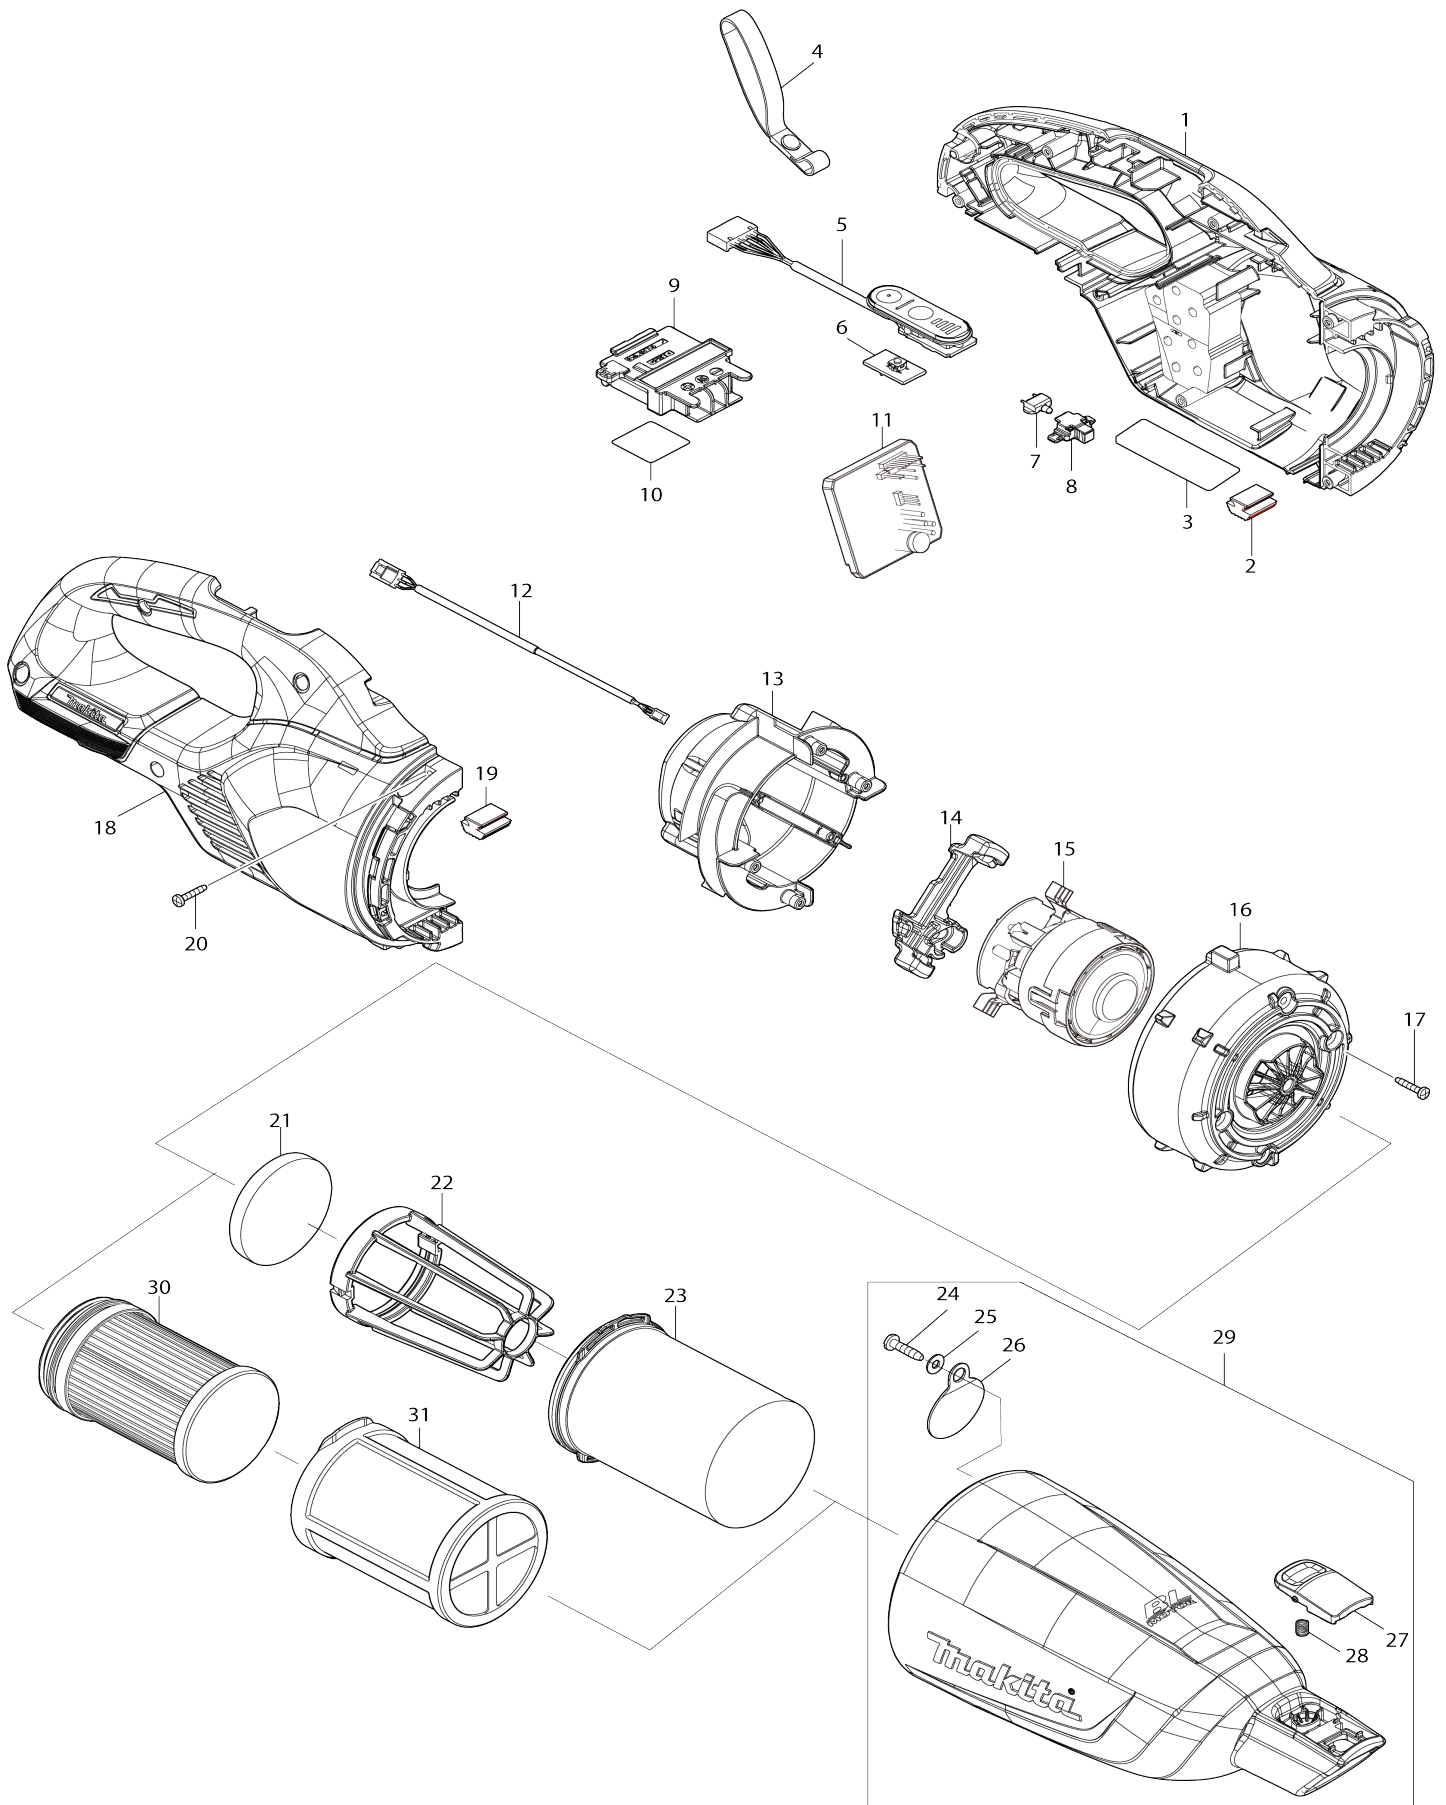

Model No.DCL284F CORDLESS CLEANER

Model No.DCL284F CORDLESS CLEANER

Obj. č.	Obj. č.	Popis	Možn ost zá měny	Množ ství	Nový/ Starý	Poznámka 1	Poznámka 2
001	183Y66-6	HOUSING SET		1		obal stroje DCL284F DCL286F	
C10	263005-3	vymezovací čep 6		2			
C20	422974-9	SPONGE SHEET		2			
001		INC. 2,18,19					
002	422460-0	RUBBER PLATE		1		gumov	
003	8588G2-5	DCL284F NAME PLATE		1			
004	163400-6	HANDSTRAP		1			
005	141B54-1	INDICATION CIRCUIT COMPLETE		1		okruh	
006	620E74-1	SWITCH UNIT		1		vyp	
007	620E82-2	LED CIRCUIT		1		led obvod = old 620E 82-2	
008	141H09-2	LED CASE COMPLETE		1		pouzdro	
009	643874-2	TERMINAL		1		kontakt	
010	8588H4-8	DCL284F SERIAL NO. LABEL		1			
011	620L20-6	CONTROLLER		1		elektronika DCL284F DCL285F DCL286F	
C10	688163-8	filtr		1		filtr AH3756 DCU180 DHS630 DHS710 DLM 460 DSS610 DTW190 DUH551 DUH651	
012	632S32-9	LEAD UNIT		1		elektronika	
013	141E55-7	MOTOR COVER R COMPLETE		1		kryt motoru	
C10	263002-9	vymezovací čep 4		4			
014	422723-4	MOTOR COVER SEAL		1		t	
015	629B87-1	MOTOR ASSEMBLY		1		motor DCL283F DCL 284F DCL285F DCL2 86F	
016	413645-9	MOTOR COVER F		1		kryt motoru	
017	266429-2	TAPPING SCREW 3X16		4			
018	183Y66-6	HOUSING SET		1		obal stroje DCL284F DCL286F	
C10	263005-3	vymezovací čep 6		2			
C20	422974-9	SPONGE SHEET		2			
018		INC. 1,2,19					
019	422460-0	RUBBER PLATE		1		gumov	
020	266429-2	TAPPING SCREW 3X16		7			
021	422268-2	SPONGE SHEET 57		1		filtr motoru	
022	458467-0	STAY		1		dr	
023	459325-3	EASY SHAKE OFF FILTER B		1			
024	266326-2	šroub 4x18=new265995-6		1	*		
024-1	251530-6	TAPPING SCREW 4X18	S	1			
025	941051-3	Flat Washer 4		1	*	podlo	
026	424208-6	VALVE		1		ventil BCL180Z	
027	413F33-6	BUTTON C		1		tla	
028	232485-4	COMPRESSION SPRING 5		1		pru	
029	136964-3	CAPSULE ASSEMBLY		1		n	
029		INC. 24-28			*		
029		INC. 24,26-28					
A01	127827-4	NOZZLE ASSEMBLY		1			
C10	268208-4	PIN 3		4			