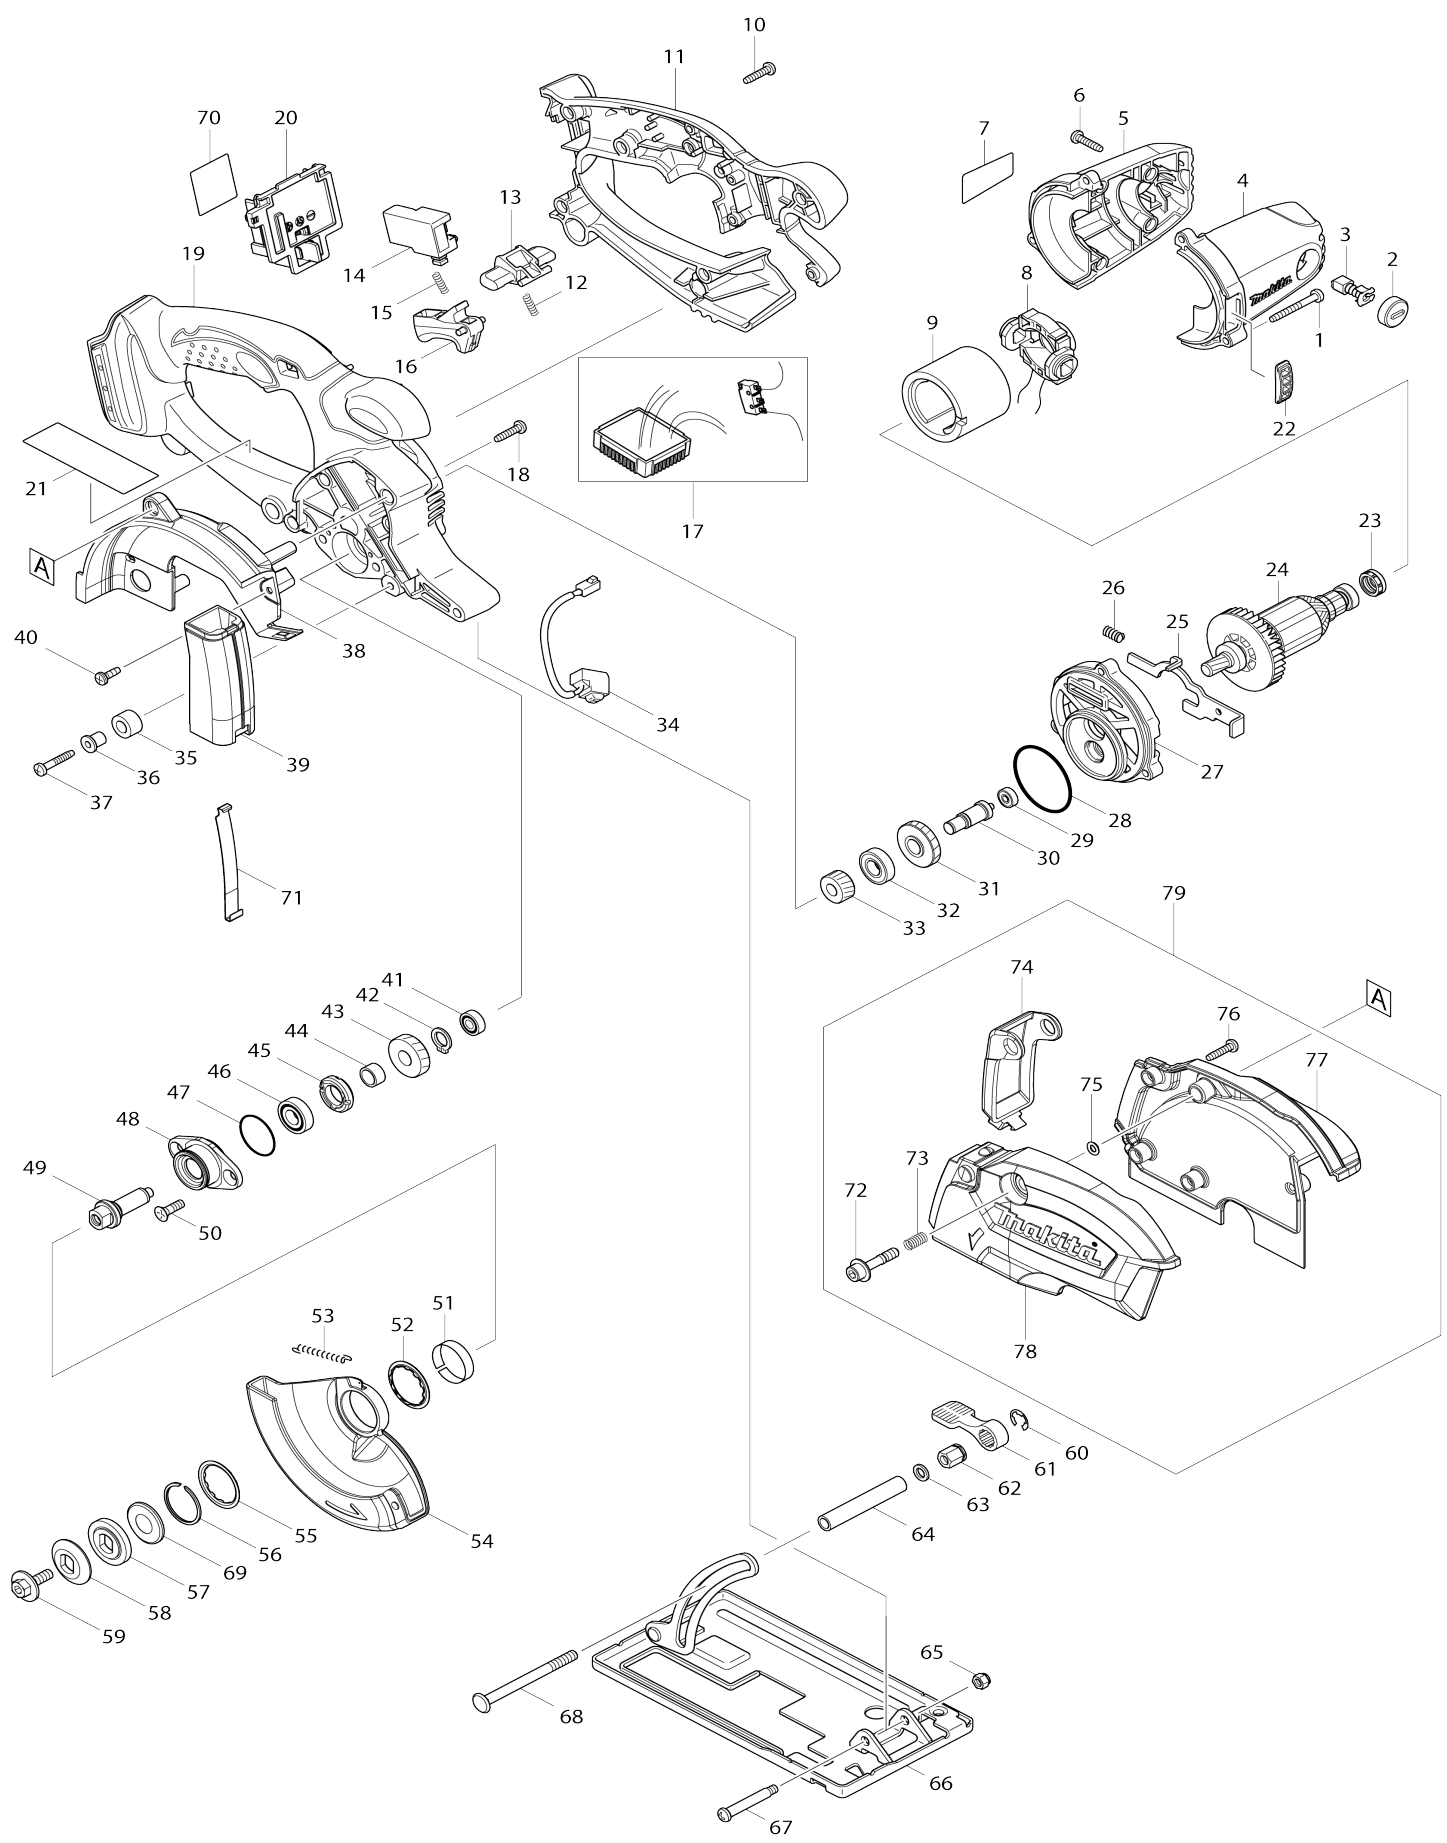

Model No.DCS552 136MM CORDLESS METAL CUTTER

Model No.DCS552 136MM CORDLESS METAL CUTTER

Obj. č.	Obj. č.	Popis	Možn ost zá měny	Množ ství	Nový/ Starý	Poznámka 1	Poznámka 2
001	266053-1	šroub 4x35=new266351-3		3			
002	643807-7	víčko držáku uhlíků		2		v	
003	191971-3	uhlíky CB-430 = CB-420		1		uhl	
004	188209-5	HOUSING SET		1	*	obal stroje	
004		INC. 5			*		
004-1	188209-5	HOUSING SET	O	1		obal stroje	
004-1		INC. 5					
005	188209-5	HOUSING SET		1	*	obal stroje	
005		INC. 4			*		
005-1	188209-5	HOUSING SET	O	1		obal stroje	
005-1		INC. 4					
006	265995-6	šroub 4x18 = old 265941-9		4			
007	854586-8	DCS552 NAME PLATE		1			
008	638925-4	ENDBELL COMPLETE		1		patice	
009	638420-4	stator		1		stator	
010	265995-6	šroub 4x18 = old 265941-9		8			
011	453426-9	HANDLE L		1	*		
011-1	140F58-4	HANDLE L COMPLETE	S	1		dr	
012	231469-9	compression spring 4		1		compression spring 4	
013	419664-3	vypínač		1		vyp	
014	651956-6	switch TG72BD		1			
015	231469-9	compression spring 4		1		compression spring 4	
016	419665-1	SWITCH LEVER		1			
017	620260-4	CONTROLLER		1	*		
017-1	620G70-1	CONTROLLER	<	1		elektronika DCS552= old620260-4	
018	265995-6	šroub 4x18 = old 265941-9		3			
019	453154-6	HANDLE R		1	*		
019-1	140F53-4	HANDLE R COMPLETE	S	1		dr	
020	644808-8	TERMINAL		1		terminal	
022	419609-1	FAN GUARD		1			
023	421977-0	kroužek 13 BGA452RFE/450		1		krou	
024	619290-0	ARMATURE		1		rotor BCS550	
025	345643-4	SHAFT LOCK		1			
026	233117-6	pružina 6 GA7010C/9010C/S		1		pru	
027	419656-2	GEAR HOUSING		1		obal p	
028	213560-5	o-kroužek 44		1		o-krou	
029	210036-3	BALL BEARING 604ZZ		1		lo	
030	324729-7	GEAR SHAFT		1		v	
031	227752-0	HELICAL GEAR 27		1		ozuben	
032	210080-0	BALL BEARING 6900ZZ		1			
033	226635-1	HELICAL GEAR 15		1		ozuben	
034	631550-0	LED CIRCUIT		1			
035	262566-0	RUBBER SLEEVE 6		1			
036	262563-6	SLEEVE 4		1			
037	265999-8	TAPPING SCREW 4X25		1			
038	458647-8	BLADE CASE		1		kryt	
039	458648-6	BLADE COVER		1		kryt	