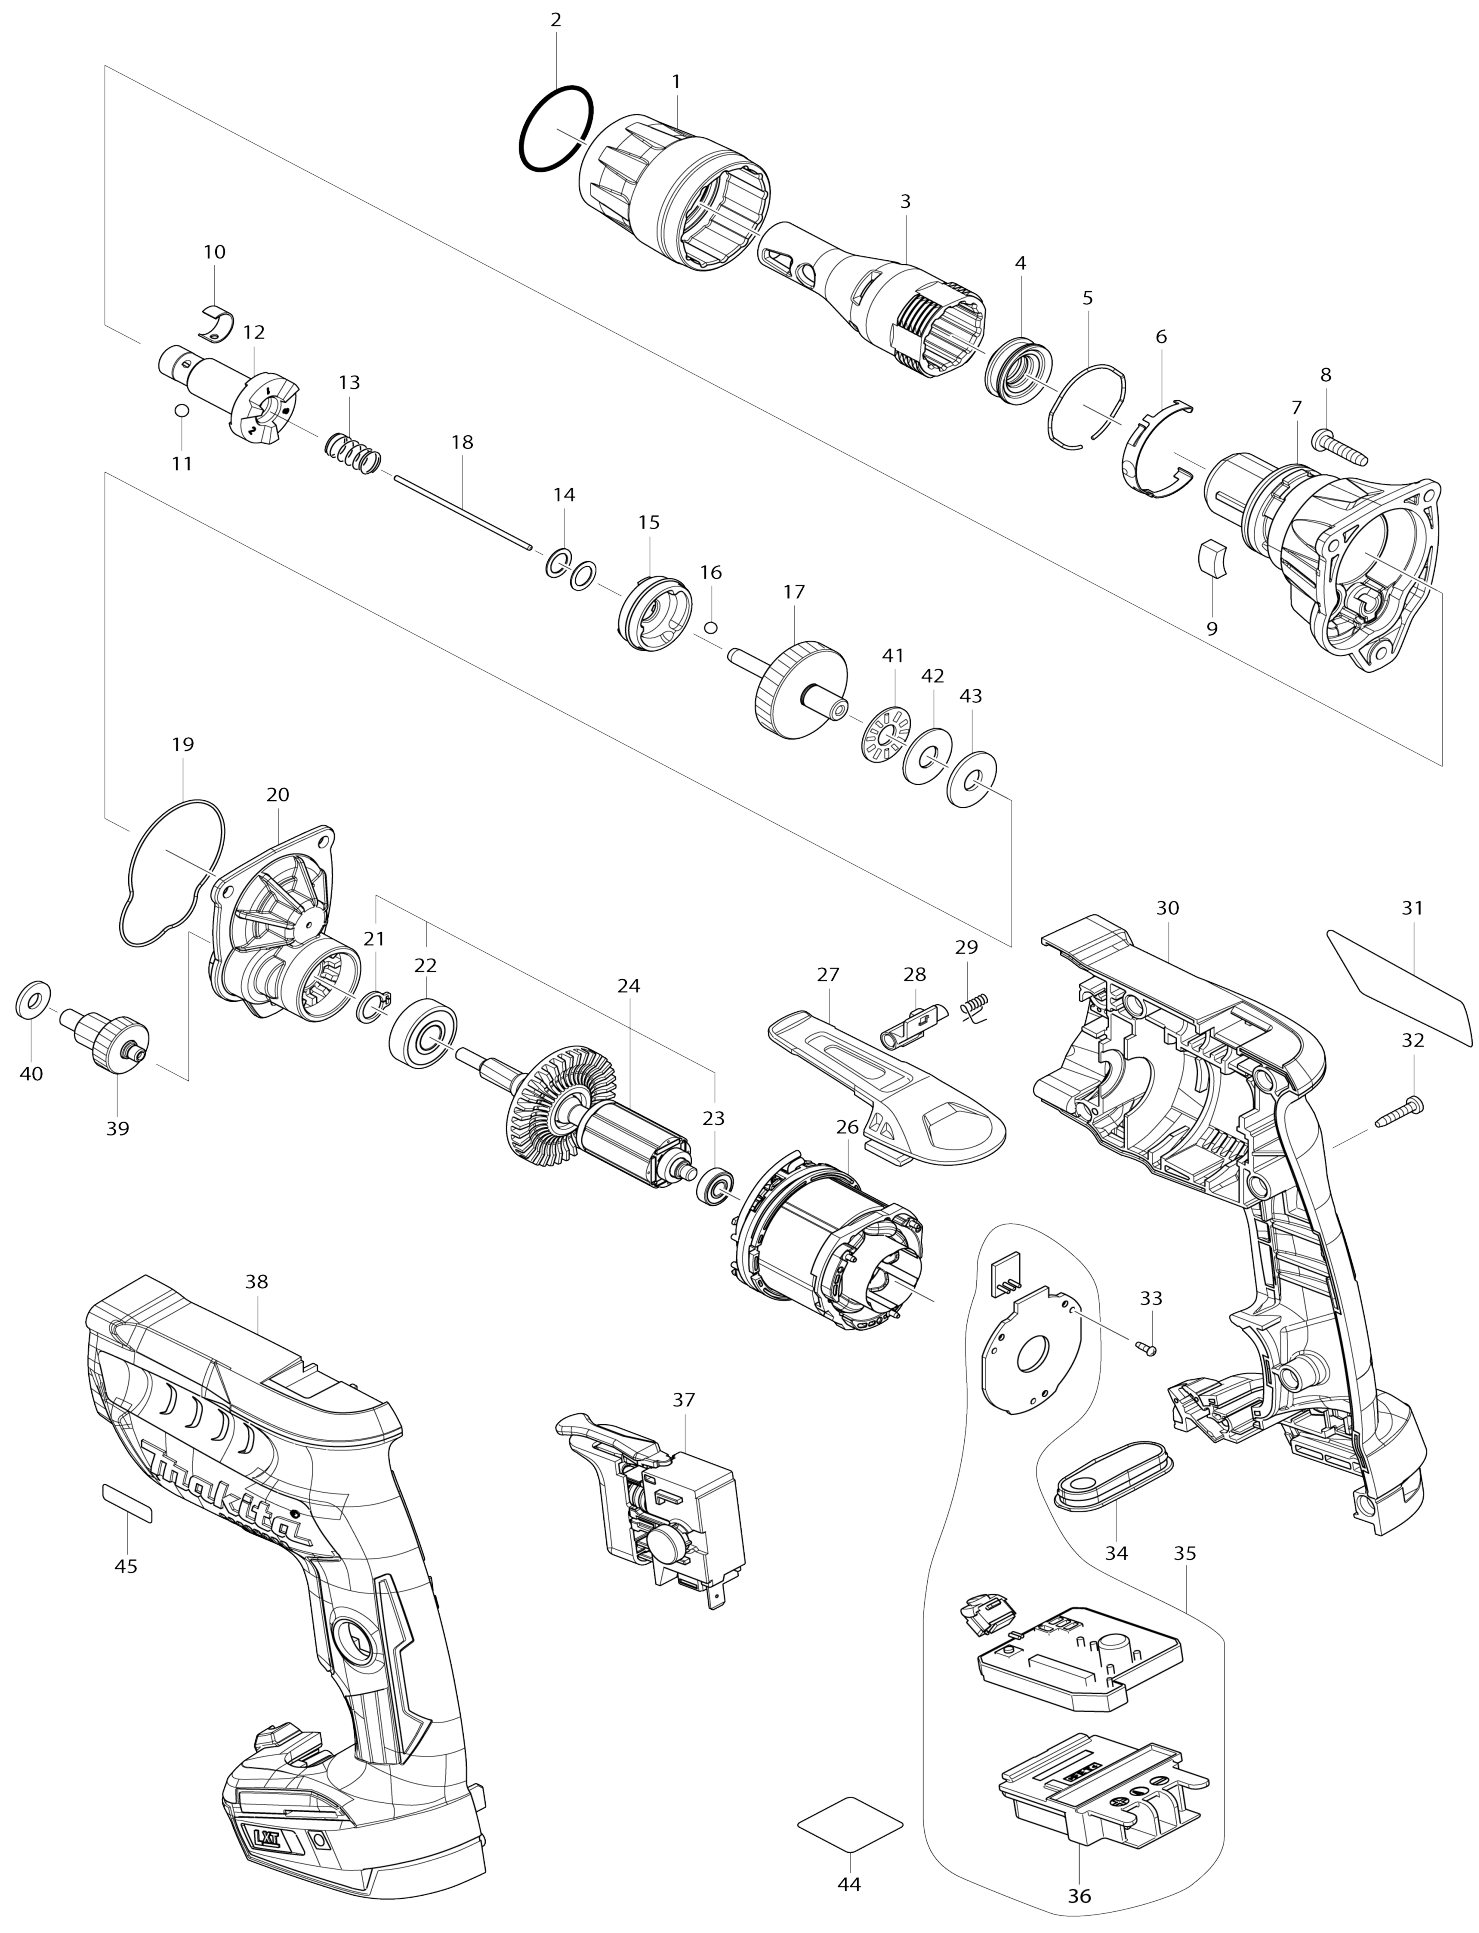

# Model No.DFS250 CORDLESS SCREWDRIVER

**Model No.DFS250 CORDLESS SCREWDRIVER**

Obj. č.	Obj. č.	Popis	Možn ost zá měny	Množ ství	Nový/ Starý	Poznámka 1	Poznámka 2
001	455591-0	LOCK RING		1		krou	
002	424235-3	těsnění		1		t	
003	158875-2	doraz		1			
004	424665-8	DUST SEAL SLEEVE		1		prachovka	
005	234348-0	RING SPRING 30		1		pru	
006	232245-4	pružina		1		pru	
007	144156-0	GEAR HOUSING COMPLETE		1		obal p	
C10	213796-6	OIL SEAL 11		1			
008	265995-6	šroub 4x18 = old 265941-9		3	*		
008-1	265A48-7	TAPPING SCREW 4X18	O	3			
009	423413-2	RUBBER PLATE		1		gumov	
010	232050-9	listová pružina		1		listov	
011	216001-0	kulička 3.5		1			
012	144159-4	SPINDLE 125S COMPLETE		1		v	
013	234121-8	COMPRESSION SPRING 8		1		pru	
014	267202-3	podložka 8 6823		2		podlo	
015	223181-5	CLUTCH CAM 125S		1		spojka	
016	216008-6	kulička 4		3		kuli	
017	144160-9	GEAR COMPLETE		1	*		
017-1	144703-7	GEAR COMPLETE	<	1			
018	256342-2	ROD 2		1		ty	
019	424928-2	SEAL RING		1		t	
020	144161-7	GEAR HOUSING COVER COMPLETE		1		obal stroje DFS250 D FS251	
C10	210003-8	BALLBEARING 685ZZ		1			
021	961005-4	segrovka S-9		1			
022	211493-8	BALL BEARING 609DDW		1			
023	210039-7	BALL BEARING 695DDW		1	*	lo	
023-1	211157-4	BALL BEARING 695ZZ	O	1		lo	
024	519424-4	ROTOR ASS'Y		1	*	rotor	
024		INC. 21-23			*		
024-1	510471-8	ROTOR ASS'Y	O	1			
024-1		INC. 21-23					
026	629135-4	STATOR		1		stator DFS452	
027	162272-6	HOOK		1		h	
028	142908-3	LEVER COMPLETE		1	*		
028-1	140M84-5	LEVER COMPLETE	<	1		p	
029	233619-2	TORSION SPRING 3		1		obal p	
030	183F17-5	HOUSING SET		1		obal stroje r+l	
C10	263005-3	vymezovací čep 6		2			
C20	252126-6	HEX. LOCK NUT M4-7		2		matka	
030		INC. 38					
031	852V20-0	DFS250 NAME PLATE		1			
032	266130-9	šroub PT 3X		7			
033	266490-9	TAPPING SCREW PT 2X6		3			
034	144162-5	SWITCH PLATE COMPLETE		1		deska p	
035	620616-1	CONTROLLER COMPLETE		1		elektronika DFS250 D FS251	
035		INC. 36					