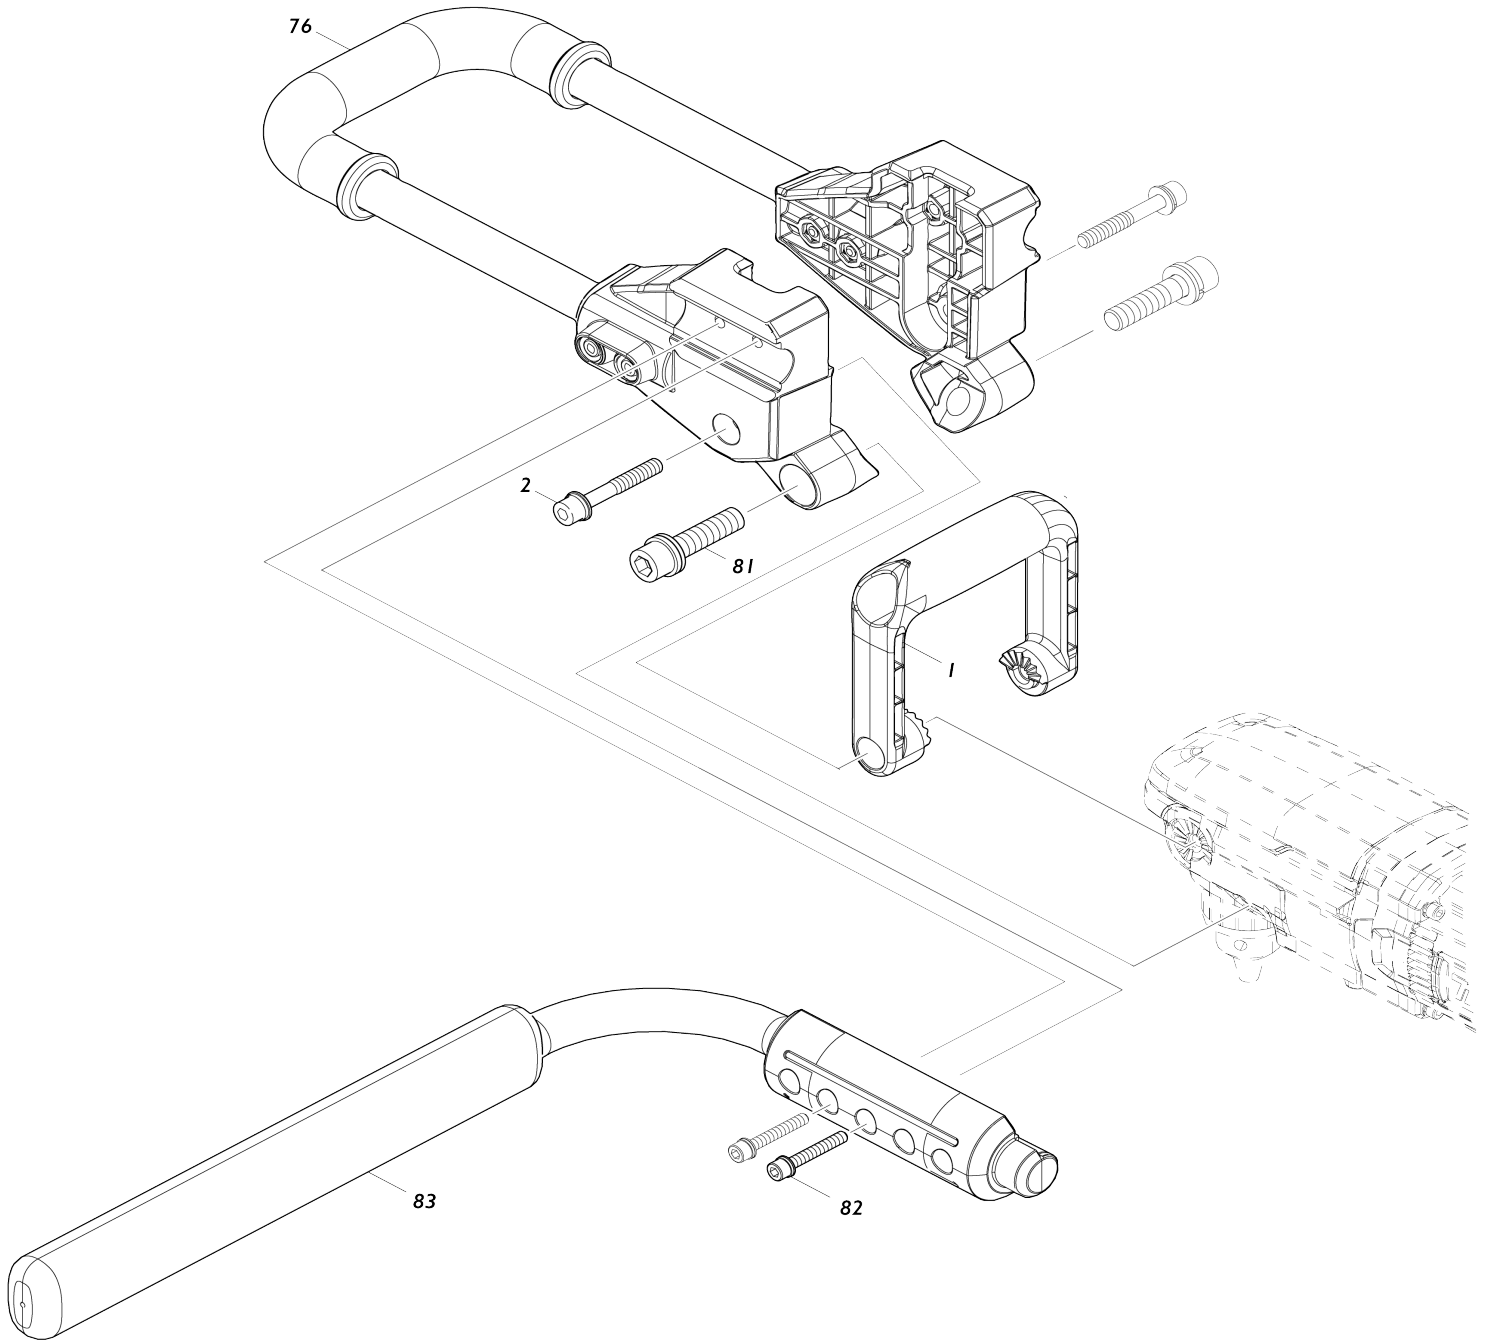

# Model No.DG001G CORDLESS EARTH AUGER

Obj. č.	Obj. č.	Popis	Možnost záměny	Množství	Nový/Starý	Poznámka 1	Poznámka 2
001	458431-1	FRONT GRIP		1		p	
002	922478-6	H.S.H.BOLT M8X55 WITH WR		2			
003	458430-3	TOP COVER		1		kryt	
004	266026-4	šroub 4x12 křížový 5103R		2			
005	266086-6	šroub M5		4			
006	140A21-7	GEAR HOUSING COVER COMPLETE		1		kryt	
006		INC. 7					
007	213709-7	O RING 63		1			
008	252267-8	HEX. NUT M16-22		1		matka	
009	253771-0	podložka 16		1		podlo	
010	254032-1	klínek 5		1		kl	
011	227416-6	SPIRAL BEVEL GEAR 40		1	*		
011-1	227920-5	SPIRAL BEVEL GEAR 40	S	1		ozuben	
012	213507-9	o-kroužek 40		1		o-krou	
013	257440-5	SLEEVE 17		1		pouzdro	
014	211278-2	kulič. ložisko 6203DDW = old B30130		1		kuli	
015	327106-2	SPINDLE		1		v	
016	285842-5	aret. matice sklíidla DA3010F		1		aret. matice skl	
017	763250-5	DRILL CHUCK S-13		1			
018	251463-5	- FLAT HEAD SCREW M6X22		1			
019	141D39-9	GEAR HOUSING COMPLETE		1		obal stroje cpl	
019		INC. 12,26					
020	265695-8	H. S. H. BOLT M5X30 WITH WRM		4	*		
020-1	265D08-7	H. S. H. BOLT M5X30 WITH WRM	O	4	*		
020-2	265D24-9	H. S. H. BOLT M5X30 WITH WRM	O	4			
024	216022-2	kulička = old 183013		8		kuli	
026	213755-0	o-kroužek 75 = old 329010		1		o-krou	
027	253411-0	FLAT WASHER 6		1		podlo	
028	140A23-3	SPIRAL BEVEL GEAR 13 COMPLETE		1	*		
028		INC. 29			*		
028-1	136563-1	SPIRAL BEVEL GEAR 13 ASS'Y	S	1			
028-1		INC. 29					
029	211206-7	kuličkové ložisko 6202LLB		1		kuli	
030	962153-2	segrovka vnitřní R-35		1		segrovka vnit	
031	140A13-6	CARRIER A COMPLETE		1		dr	
032	226176-7	SPUR GEAR 13		3		kolo	
033	226177-5	INTERNAL GEAR 40		1		kolo	
034	223188-1	CAM		1		va	
035	347365-2	WASHER 65		1		podlo	
036	127809-6	GEAR CASE COMPLETE		1		obal p	
037	226175-9	SPUR GEAR 14		1		kolo	
038	310876-0	CHANGE RING		1		krou	
039	253215-0	796119		1			
040	347366-0	CHANGE GUIDE		1		veden	
041	231657-8	TORSION SPRING 6		1			
042	265628-3	+ BINDING HEAD SCREW M5		1			