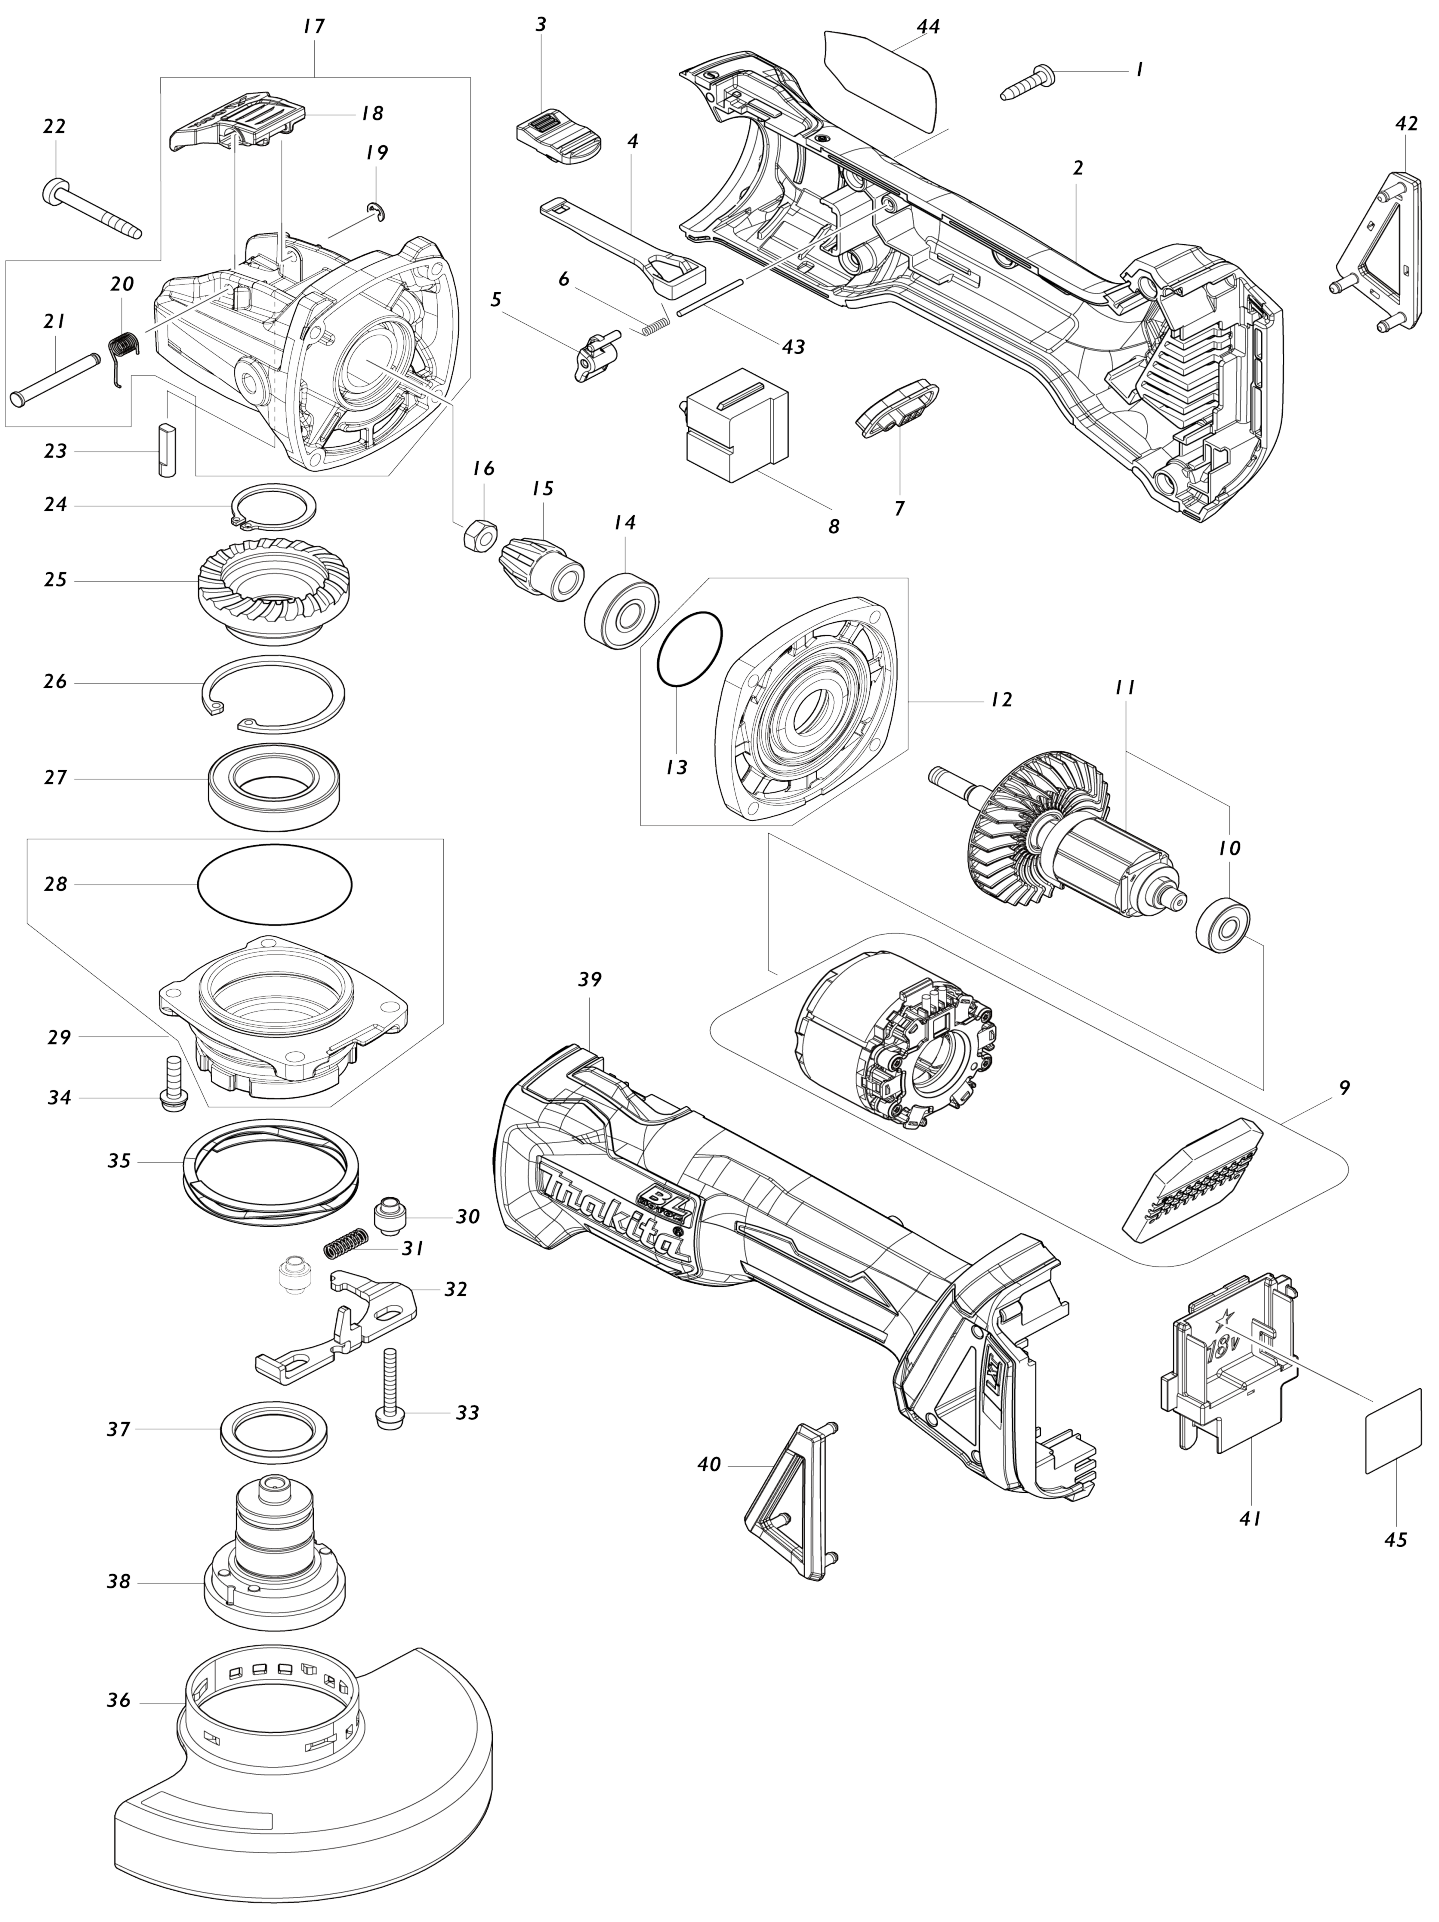

Model No.DGA521 125MM CORDLESS ANGLE GRINDER

Model No.DGA521 125MM CORDLESS ANGLE GRINDER

Obj. č.	Obj. č.	Popis	Možn ost zá měny	Množ ství	Nový/ Starý	Poznámka 1	Poznámka 2
001	265B67-9	TAPPING SCREW 4X18		5			
002	187997-1	MOTOR HOUSING SET		1			
C10	263005-3	vymezovací čep 6		2			
002		INC. 39					
003	455447-7	SWITCH KNOB		1		tla	
004	455446-9	SWITCH LEVER		1		p	
005	455448-5	LEVER		1		kulisa	
006	231679-8	TORSION SPRING 2		1		pru	
007	142901-7	INDICATOR PANEL COMPLETE		1		panel	
008	650579-7	vypínač		1	*	vyp	
008-1	650579-7	vypínač	O	1		vyp	
009	629173-6	STATOR COMPLETE		1	*		
009-1	629B61-9	STATOR	S	1		stator =old 629A60-5	
010	210169-4	BALL BEARING 607LLB		1		lo	
011	510440-9	ROTOR ASS'Y		1	*	rotor	
011		INC. 10			*		
011-1	510440-9	ROTOR ASS'Y	O	1		rotor	
011-1		INC. 10					
012	136170-0	GEAR HOUSING COVER ASS'Y		1			
012		INC. 13					
013	213407-3	o-kroužek 26		1		o-krou	
014	210042-8	BALL BEARING 629LLB		1			
015	226950-3	SPIRAL BEVEL GEAR 10		1		ozuben	
016	252186-8	matka 9554-9558		1		matka 9554-9558	
017	136209-9	GEAR HOUSING ASS'Y		1		obal p	
017		INC. 18-21					
018	459967-3	LEVER		1		p	
019	961017-7	zajišťovací kroužek E-3		1		zaji	
020	232576-1	TORSION SPRING 5		1		pru	
021	256935-5	HEADED PIN 4		1			
022	265B70-0	TAPPING SCREW 4X30		4			
023	327460-4	SHAFT		1		ty	
024	961104-2	segrovka S-24		1		segrovka S-24	
025	226951-1	SPIRAL BEVEL GEAR 37		1		ozuben	
026	962201-7	RETAINING RING (INT) R-42		1			
027	210208-0	BALL BEARING 6905DDW		1		lo	
028	213622-9	o-kroužek 45 9554NB-9558NB		1		o-krou	
029	136199-6	BEARING BOX ASS'Y		1		pouzdro lo	
029		INC. 28					
030	327322-6	SLEEVE 4		2		pouzdro	
031	232490-1	COMPRESSION SPRING 4		1		pru	
032	347615-5	LEVER		1		p	
033	911159-7	PAN HEAD SCREW M4X30		2			
034	911138-5	P.H.SCREW M4X20 WITH WR		2			
035	232577-9	COLIED WAVE SPRING 49		1	*	pru	
035-1	232577-9	COLIED WAVE SPRING 49	O	1		pru	
036	347618-9	WHEEL COVER 125		1	*	kryt 125	
036-1	141L27-4	WHEEL COVER 125 COMPLETE	<	1		kryt kotou	