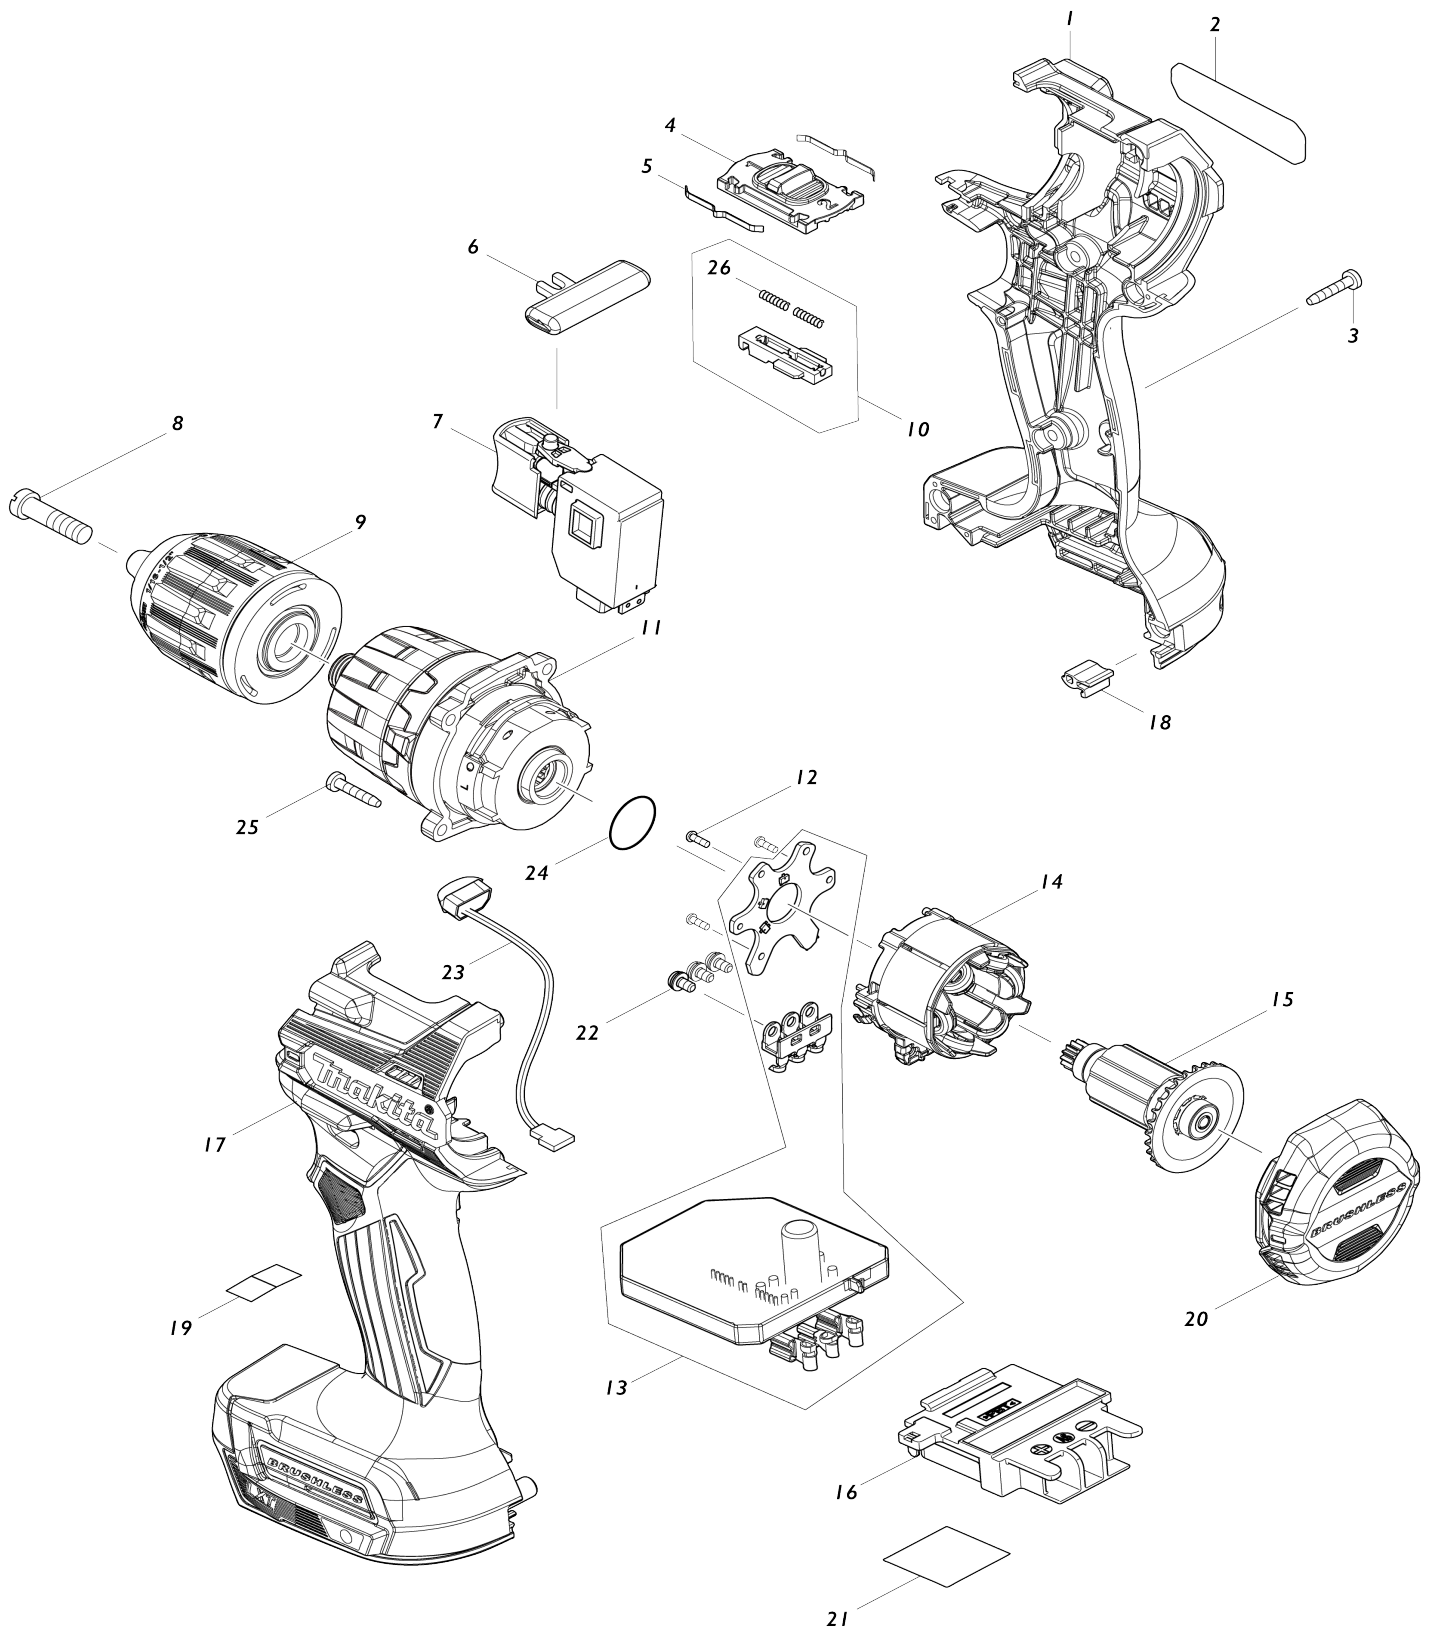

Model No.DHP487 CORDLESS HAMMER DRIVER DRILL

Model No.DHP487 CORDLESS HAMMER DRIVER DRILL

Obj. č.	Obj. č.	Popis	Možn ost zá měny	Množ ství	Nový/ Starý	Poznámka 1	Poznámka 2
001	183S07-6	HOUSING SET		1		obal	
C10	263005-3	vymezovací čep 6		2			
C20	252126-6	HEX. LOCK NUT M4-7		2	*	matka	
C21	252303-0	HEX. LOCK NUT M4-7	O	2			
001		INC. 17					
002	811B94-0	DHP487 NAME PLATE		1			
003	266429-2	TAPPING SCREW 3X16		7	*		
003-1	266130-9	šroub PT 3X	O	7			
004	413310-0	SPEED CHANGE LEVER		1		p	
005	232493-5	LEAF SPRING		2		pru	
006	419041-9	přepínač chodu L/P BDF440		1		p	
007	650689-0	vypínač		1	*	vyp	
007-1	650005-6	SWITCH TGRK1-1	O	1			
008	251468-5	šroub MT065		1			
009	763256-3	KEYLESS DRILL CHUCK 13		1	*		
009-1	763262-8	KEYLESS DRILL CHUCK 13	<	1			
010	127758-7	CHANGE LEVER ASSEMBLY		1		p	
010		INC. 26					
011	127824-0	GEAR ASSEMBLY		1	*		
011-1	122B23-1	GEAR ASSEMBLY	O	1		p	
012	266490-9	TAPPING SCREW PT 2X6		3	*		
012-1	265C47-1	TAPPING SCREW PT 2X6	O	3			
013	620E45-8	CONTROLLER		1		ovl	
014	629A41-9	STATOR		1		stator	
015	619671-8	ROTOR		1		rotor	
016	643874-2	TERMINAL		1		kontakt	
017	183S07-6	HOUSING SET		1		obal	
C10	263005-3	vymezovací čep 6		2			
C20	252126-6	HEX. LOCK NUT M4-7		2	*	matka	
C21	252303-0	HEX. LOCK NUT M4-7	O	2			
017		INC. 1					
018	424517-3	CUSHION		1		doraz DTW285	
020	413309-5	REAR COVER		1		kryt	
021	811C02-7	DHP487 SERIAL NO. LABEL		1			
022	652069-6	FLAT HEAD SCREW M3X6		3			
023	620549-0	LED CIRCUIT		1		led okruh	
024	213087-5	O-RING 16.5		1	*		
024-1	213A10-6	O-RING 16.5	O	1	*		
024-2	213087-5	O-RING 16.5	O	1			
025	266429-2	TAPPING SCREW 3X16		4	*		
025-1	266130-9	šroub PT 3X	O	4			
026	233025-1	vinutá pružina 2 6702DW		2			
A01	251314-2	028078		1			
A02	346449-3	HOOK		1			
A03	784637-8	(+ -) Bit 2-45		1		bit 1/4Inch PH2 + plo ch	
A04	821550-0	systainer Makpac 395x295x157 mm		1			
C10	453974-8	LATCH		4		spona Makpacu	