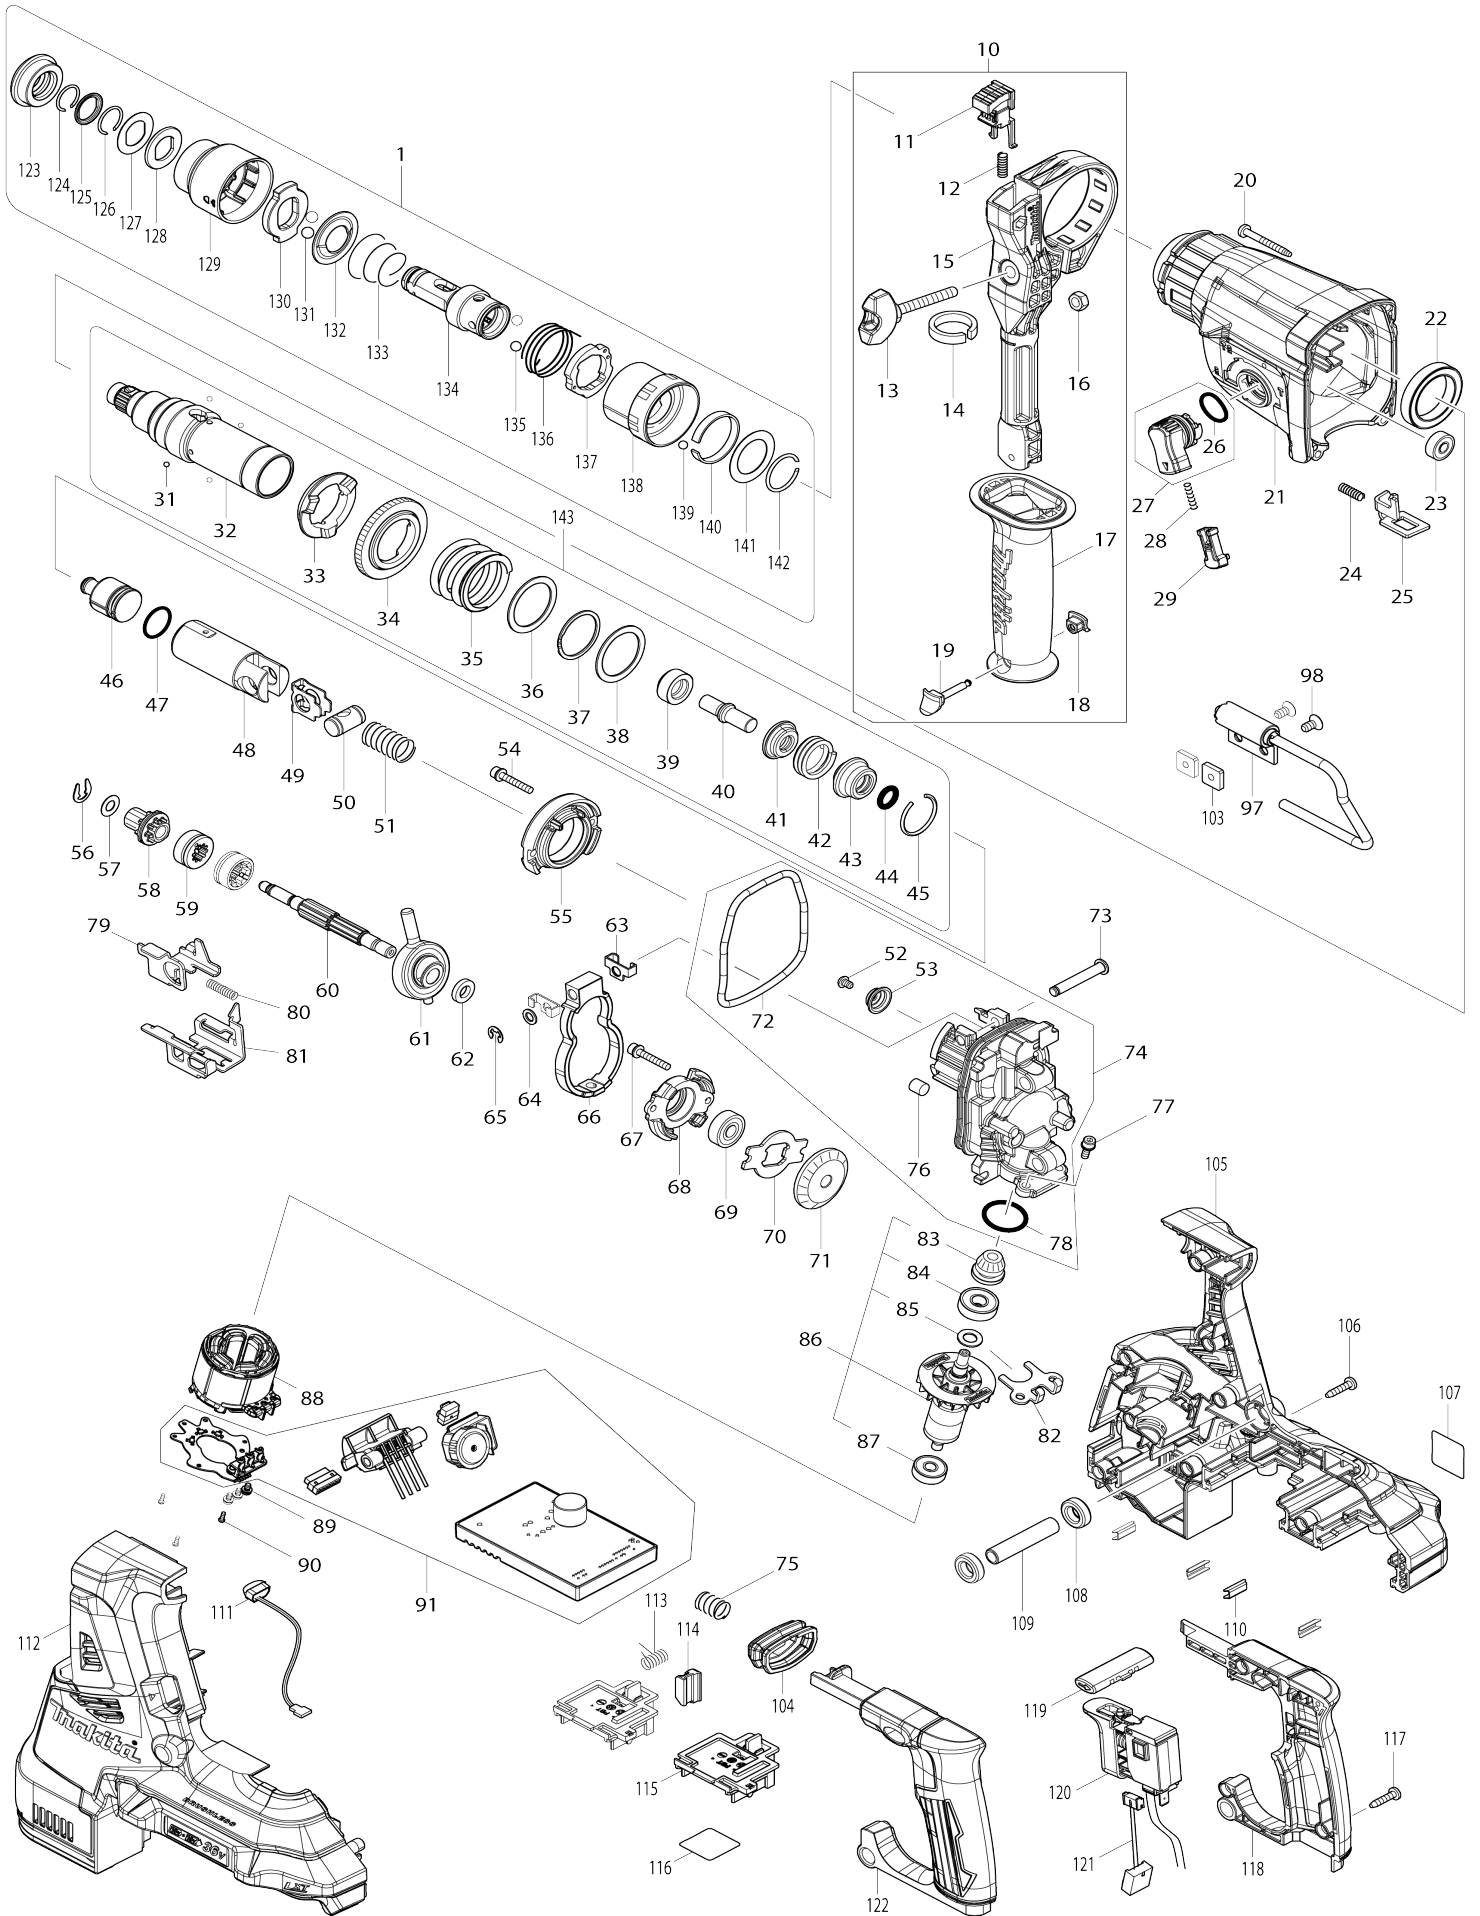

# Model No.DHR281 28MM CRDLS COMBINATION HAMMER

**Model No.DHR281 28MM CRDLS COMBINATION HAMMER**

Obj. č.	Obj. č.	Popis	Možn ost zá měny	Množ ství	Nový/ Starý	Poznámka 1	Poznámka 2
001	199138-7	TOOL HOLDER SET		1			
001		INC. 123-142					
010	126882-3	GRIP ASSEMBLY		1		dr	
010		INC. 11-19					
011	144959-2	LOCK BUTTON COMPLETE		1			
012	233360-7	COMPRESSION SPRING 4		1		pru	
013	265625-9	THUMB SCREW M6X50		1			
014	422258-5	SPONGE SHEET		1			
015	458355-1	SIDE HANDLE BASE		1			
016	931302-2	matka M6		1		matka M6=new25227 3-3	
017	458357-7	GRIP 36		1			
018	422255-1	CAP		1			
019	161838-9	FIX PIN		1			
020	266351-3	šroub 4x35=old266053-1		4			
021	144965-7	GEAR HOUSING COMPLETE		1		obal	
C10	213345-9	OIL SEAL 25		1		t	
C20	331890-3	jehlové ložisko		1		jehlov	
022	211294-4	ložisko		1		lo	
023	211012-0	kuličkové ložisko 606ZZ		1			
024	233360-7	COMPRESSION SPRING 4		1		pru	
025	347228-2	LOCK PLATE		1		deska	
026	213278-8	o-kroužek 17		1		o-krou	
027	135961-6	CHANGE LEVER ASSY		1		p	
027		INC. 26					
028	234264-6	COMPRESSION SPRING 3		1		pru	
029	457709-9	LOCK BUTTON		1		knofl	
031	216019-1	kulička pr.3mm		4		kuli	
032	144966-5	TOOL HOLDER GUIDE COMPLET E		1		dr	
C10	213344-1	o kroužek 9 HR2800=old213076- 0		1		o krou	
033	332139-4	DRIVING FLANGE		1		miska	
034	227360-7	SPUR GEAR 51		1		ozuben	
035	234148-8	COMPRESSION SPRING 31		1		pru	
036	267153-0	FLAT WASHER 30		1		podlo	
037	257932-4	kroužek		1		krou	
038	267153-0	FLAT WASHER 30		1		podlo	
039	325783-4	pouzdro		1		pouzdro	
040	325791-5	úderník		1			
041	325792-3	WASHER 10		1		pouzdro HR2611F	
042	234149-6	COMPRESSION SPRING 20		1		pru	
043	325793-1	domeček o kroužku		1		dome	
044	213073-6	o-kroužek 9		1		o-krou	
045	233979-2	kroužek		1		krou	
046	325784-2	úderník		1			
047	213258-4	o-kroužek 17.5		1		o-krou	
048	327079-9	PISTON CYLINDER		1		v	
049	346036-8	GUIDE PLATE		1		desti	