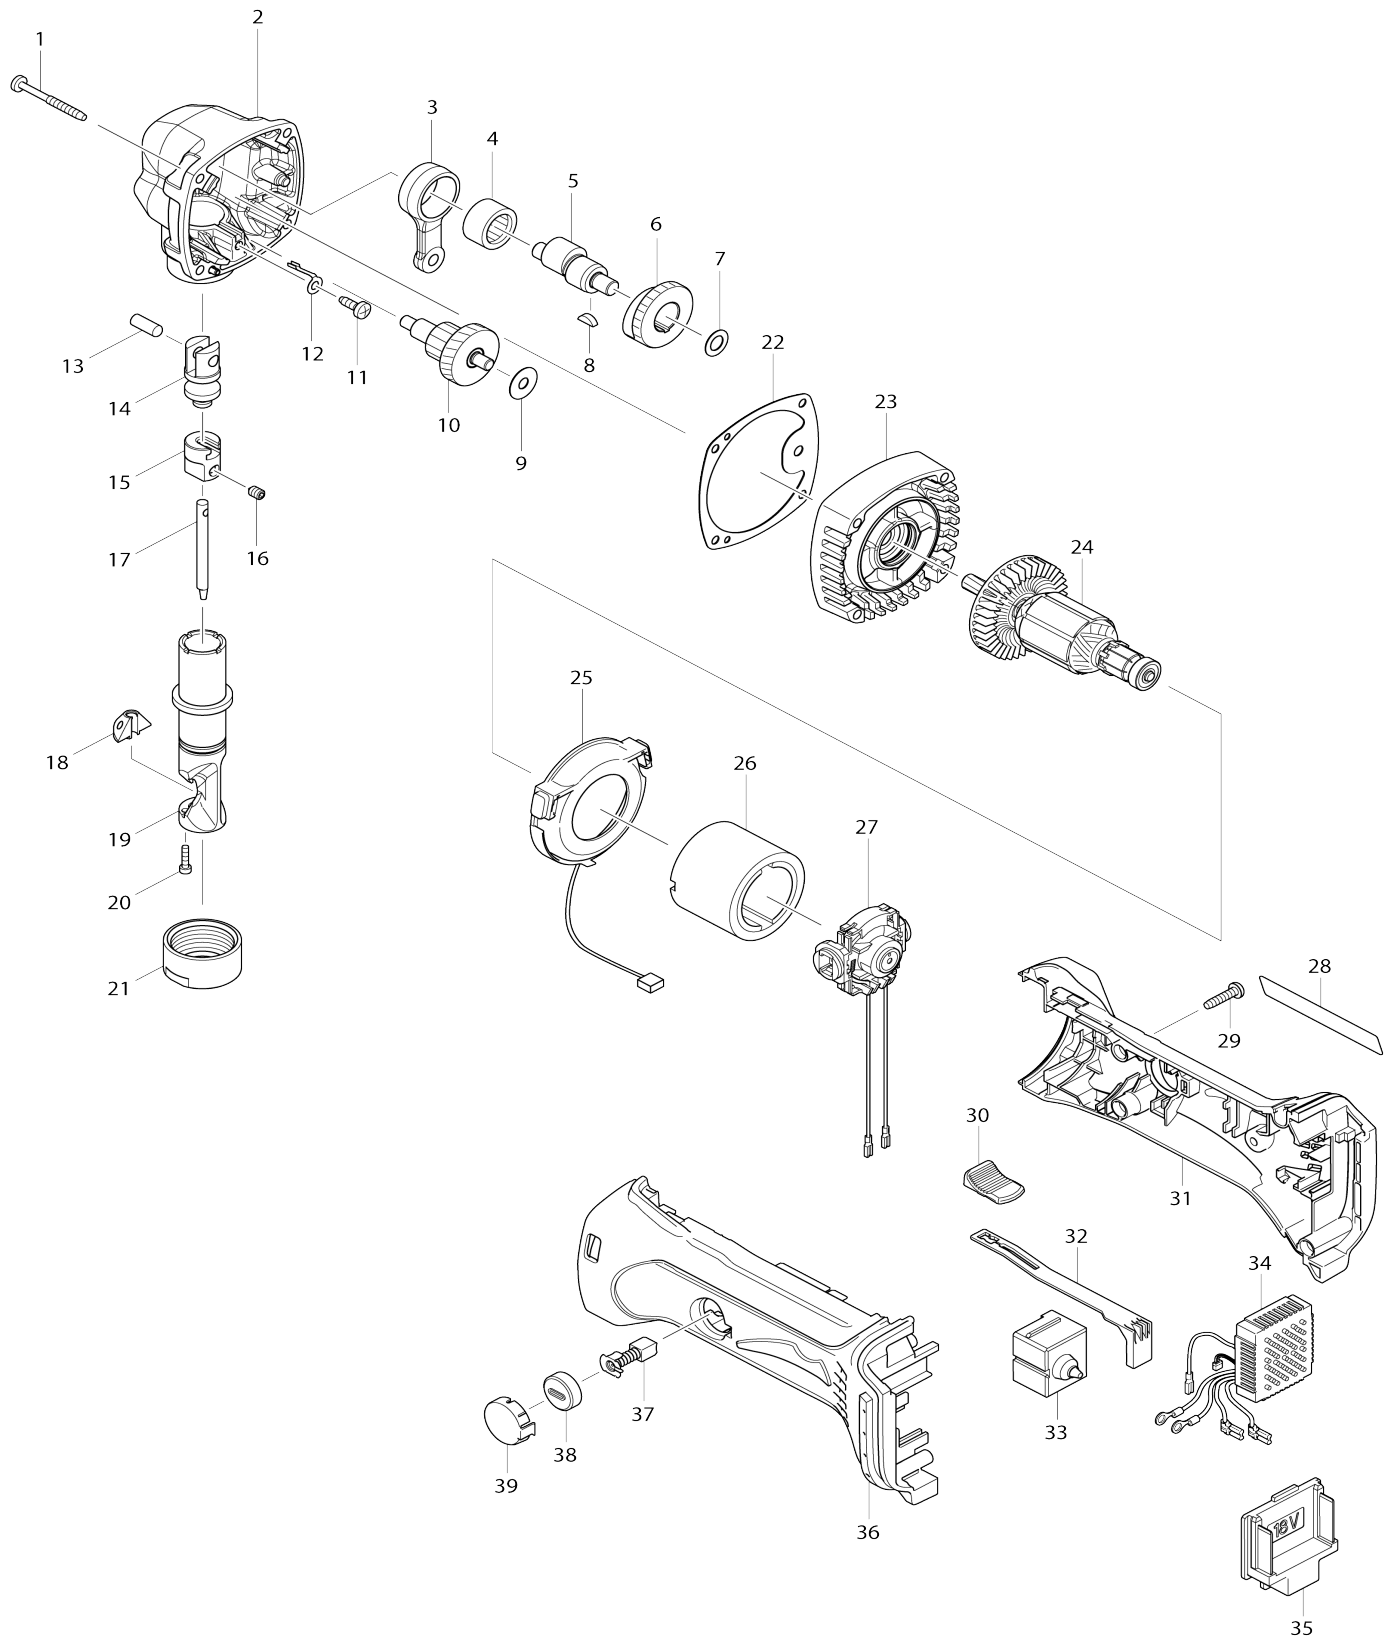

Model No.DJN161 1.6MM CORDLESS NIBBLER

Model No.DJN161 1.6MM CORDLESS NIBBLER

Obj. č.	Obj. č.	Popis	Možn ost zá měny	Množ ství	Nový/ Starý	Poznámka 1	Poznámka 2
001	266048-4	šroub 4x40		4			
002	141878-3	GEAR HOUSING COMPLETE		1		obal BJN160 BJN161 DJN160 DJN161	
C10	800P78-7	INDICATION LABEL		1			
003	331438-1	ROD		1		ty	
004	212222-2	jehlové ložisko 1612		1		jehlov	
005	326249-7	CRANK SHAFT		1		h	
006	227314-4	SPUR GEAR 31		1		ozuben	
007	253215-0	796119		1			
008	254002-0	klínek 3		1		kl	
009	267133-6	podložka		1		podlo	
010	226158-9	GEAR COMPLETE 16-36		1		d	
011	266026-4	šroub 4x12 křížový 5103R		1			
012	344116-4	aretace		1		aretace	
013	256111-1	čep 6		1			
014	322703-9	držák razníku		1		dr	
015	322702-1	držák razníku		1		dr	
016	265880-3	aretační šroub M5		1		areta	
017	A-83951	razník = old 802103		1	*	razn	
017-1	A-83951	razník = old 802103	O	1		razn	
018	A-15051	matrice		1	*	matrice	
018-1	A-15051	matrice	O	1		matrice	
019	322701-3	držák matrice		1		dr	
020	266080-8	šroub M 3		2			
021	322748-7	matice JN1601		1		matice JN1601	
022	442191-5	GASKET		1		t	
023	141877-5	GEAR HOUSING COVER COMPLETE		1		obal BJN160 BJN161 DJN160 DJN161	
C10	213961-7	O RING 22		1			
024	619312-6	ARMATURE		1		rotor BJN161 DJN161	
025	631714-6	LED CIRCUIT		1		elektronika	
026	638627-2	YOKE UNIT		1		magnet DGA450 DGA 452 DGD800 DJN160 DJN161 DJS101 DJS16 0 DJS161 DPJ140 DPJ1 80	
027	632A66-4	ENDBELL COMPLETE		1		pouzdro lo	
C10	688172-7	LINE FILTER		1	*	filtr	
028	815T00-5	DJN161 NAME PLATE		1			
029	265995-6	šroub 4x18 = old 265941-9		5	*		
029-1	266326-2	šroub 4x18=new265995-6	O	5			
030	419566-3	tlač. vypín. 9557/58/NB=old4187 69-6		1		tla	
031	187839-9	HOUSING SET		1		obal stroje	
C10	263005-3	vymezovací čep 6		2			
031		INC. 36					
032	419519-2	SWITCH LEVER		1		vap	
033	650579-7	vypínač		1	*	vyp	
033-1	650579-7	vypínač	O	1		vyp	
034	620243-4	CONTROLLER		1		elektronika DGA452	