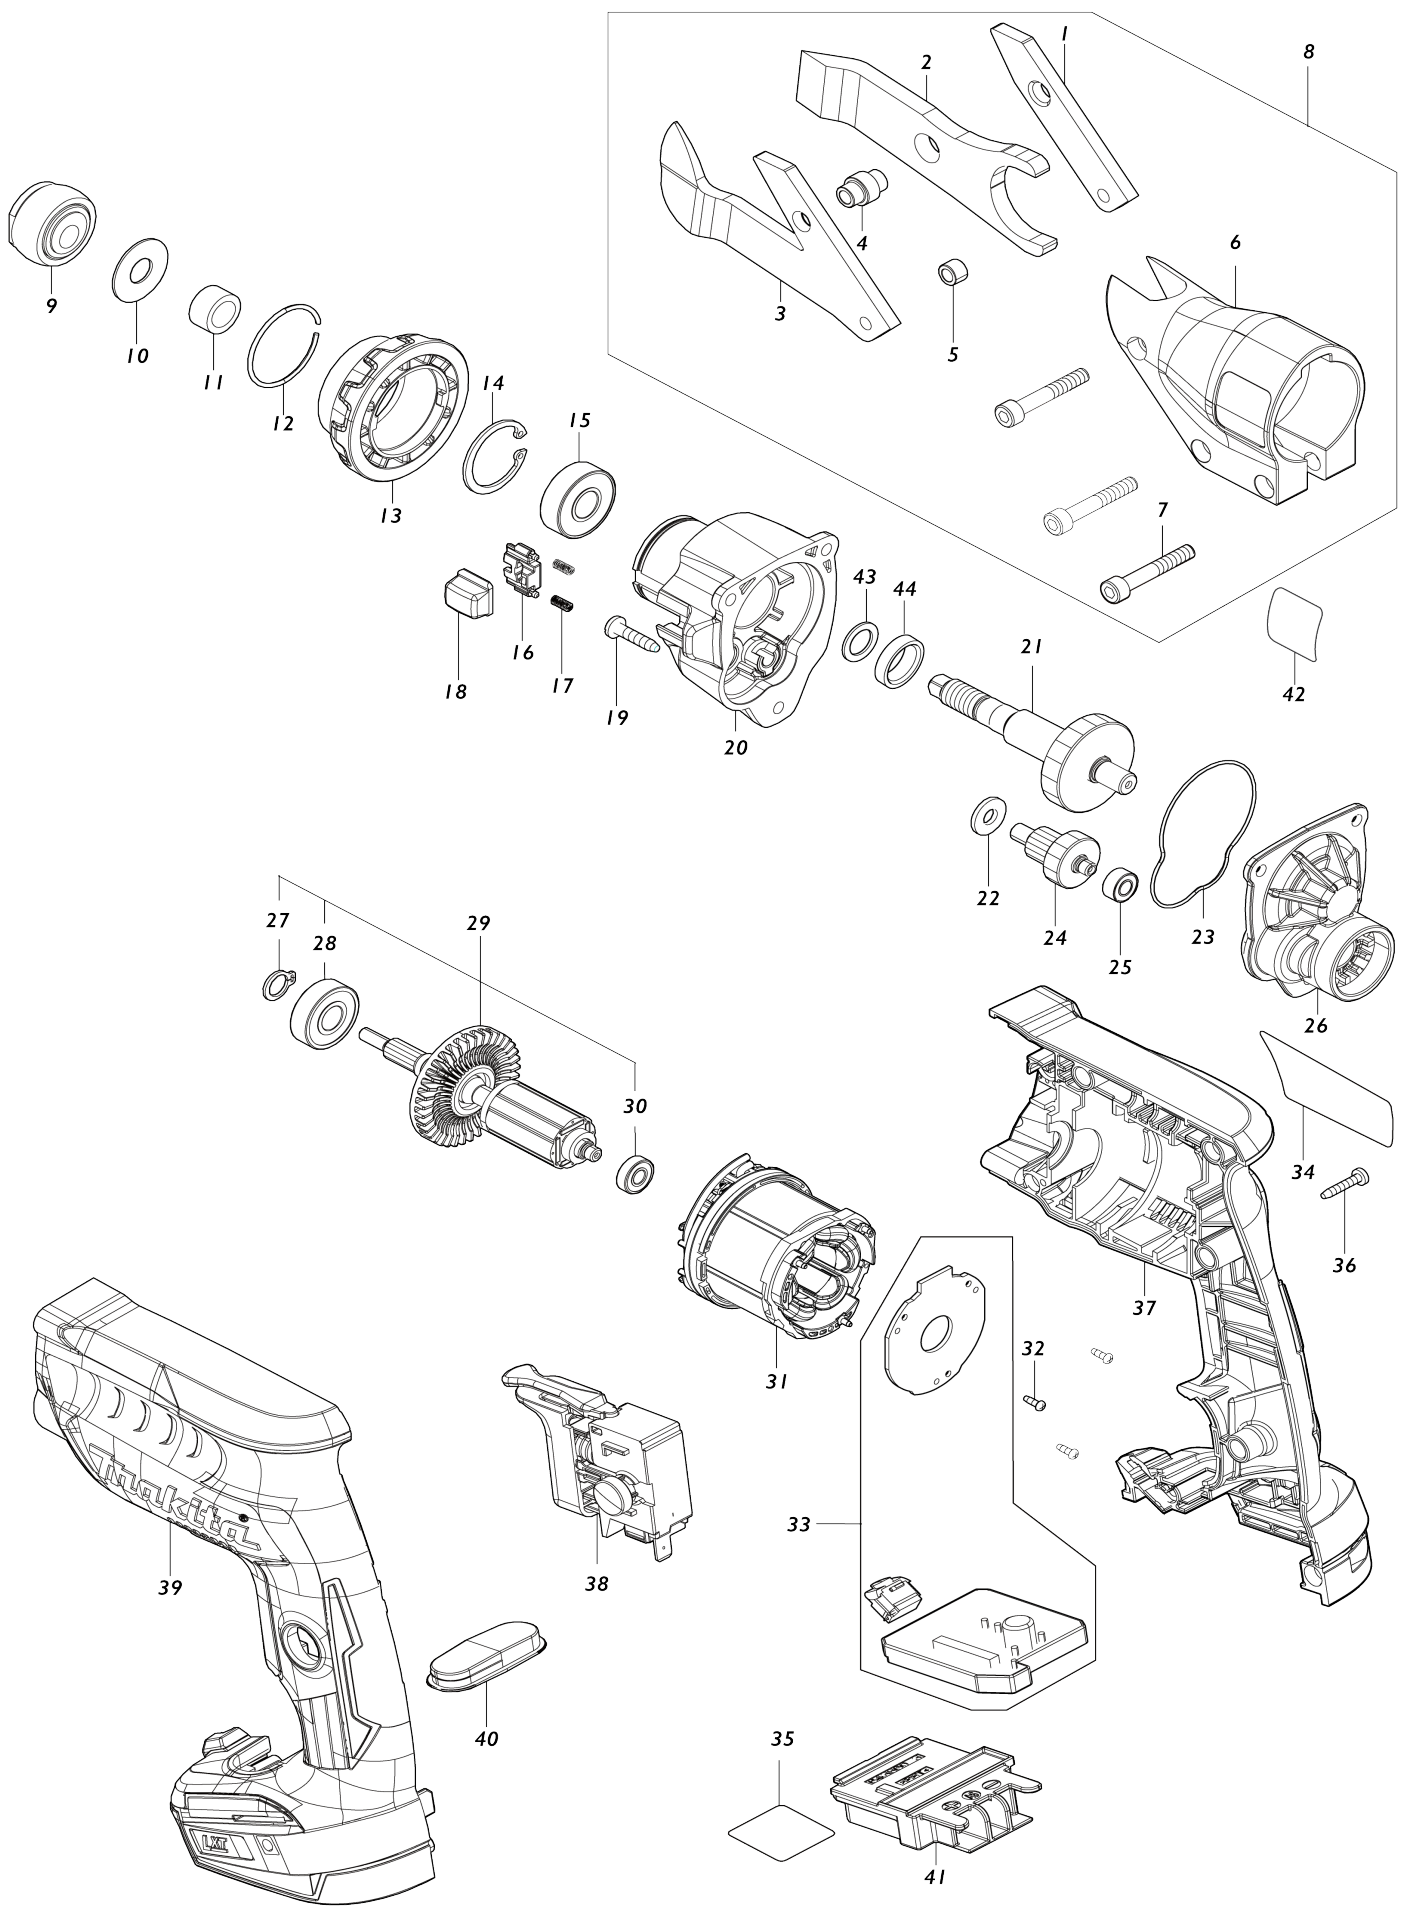

Model No.DJS131 1.3MM CORDLESS METAL SHEAR

Model No.DJS131 1.3MM CORDLESS METAL SHEAR

Obj. č.	Obj. č.	Popis	Možn ost zá měny	Množ ství	Nový/ Starý	Poznámka 1	Poznámka 2
001	725256-1	SIDE BLADE R		1			
002	725257-9	CENTER BLADE		1			
003	725258-7	SIDE BLADE L		1			
004	327519-7	PIVOT BUSH		1			
005	327520-2	SPACER BUSH		1			
006	140R37-4	CUTTING HEAD COMPLETE		1			
007	265A91-6	10-32X1 1/4" S.H CAP SCREW		3			
008	127488-0	SHEAR HEAD ASSEMBLY		1		hlava	
008		INC. 1-7					
009	127487-2	BEARING ASSEMBLY		1		lo	
010	267223-5	FLAT WASHER 10		1			
011	257428-5	SLEEVE 10		1			
012	233929-7	pojistná pružina HR2450T/BHR2 40R		1		pojistn	
013	310995-2	CHANGE RING		1		krou	
014	962105-3	segrovka vnitřní R-26		1			
015	210059-1	BALL BEARING 600DDW		1			
016	310993-6	LEVER		1		p	
017	232390-5	COMPRESSION SPRING 2		2		pru	
018	310994-4	BUTTON		1		tla	
019	265A48-7	TAPPING SCREW 4X18		3			
020	140R40-5	GEAR HOUSING COMPLETE		1		obal p	
021	140R42-1	GEAR COMPLETE		1		p	
022	267100-1	podložka 6		1		podlo	
023	424928-2	SEAL RING		1		t	
024	221478-6	GEAR COMPLETE 9-23		1		p	
025	210003-8	BALLBEARING 685ZZ		1			
026	140R41-3	GEAR HOUSING COVER COMPLE TE		1		kryt p	
027	961005-4	segrovka S-9		1			
028-1	211491-2	BALL BEARING 609DDW		1			
029	519424-4	ROTOR ASS'Y		1		rotor	
029		INC. 27,28,30					
030	210039-7	BALL BEARING 695DDW		1		lo	
031	629488-1	STATOR		1		stator	
032	266490-9	TAPPING SCREW PT 2X6		3			
033	620B90-5	CONTROLLER		1		ovl	
034	857A86-9	DJS131 NAME PLATE		1			
035	857A90-8	DJS131 SERIAL NO. LABEL		1			
036	266130-9	šroub PT 3X		7			
037	183P79-3	HOUSING SET		1		obal	
C10	263005-3	vymezovací čep 6		2			
C20	252126-6	HEX. LOCK NUT M4-7		2		matka	
037		INC. 39					
038	650733-3	SWITCH C3JW-4B-2L		1		vyp	
039	183P79-3	HOUSING SET		1		obal	
C10	263005-3	vymezovací čep 6		2			
C20	252126-6	HEX. LOCK NUT M4-7		2		matka	
039		INC. 37