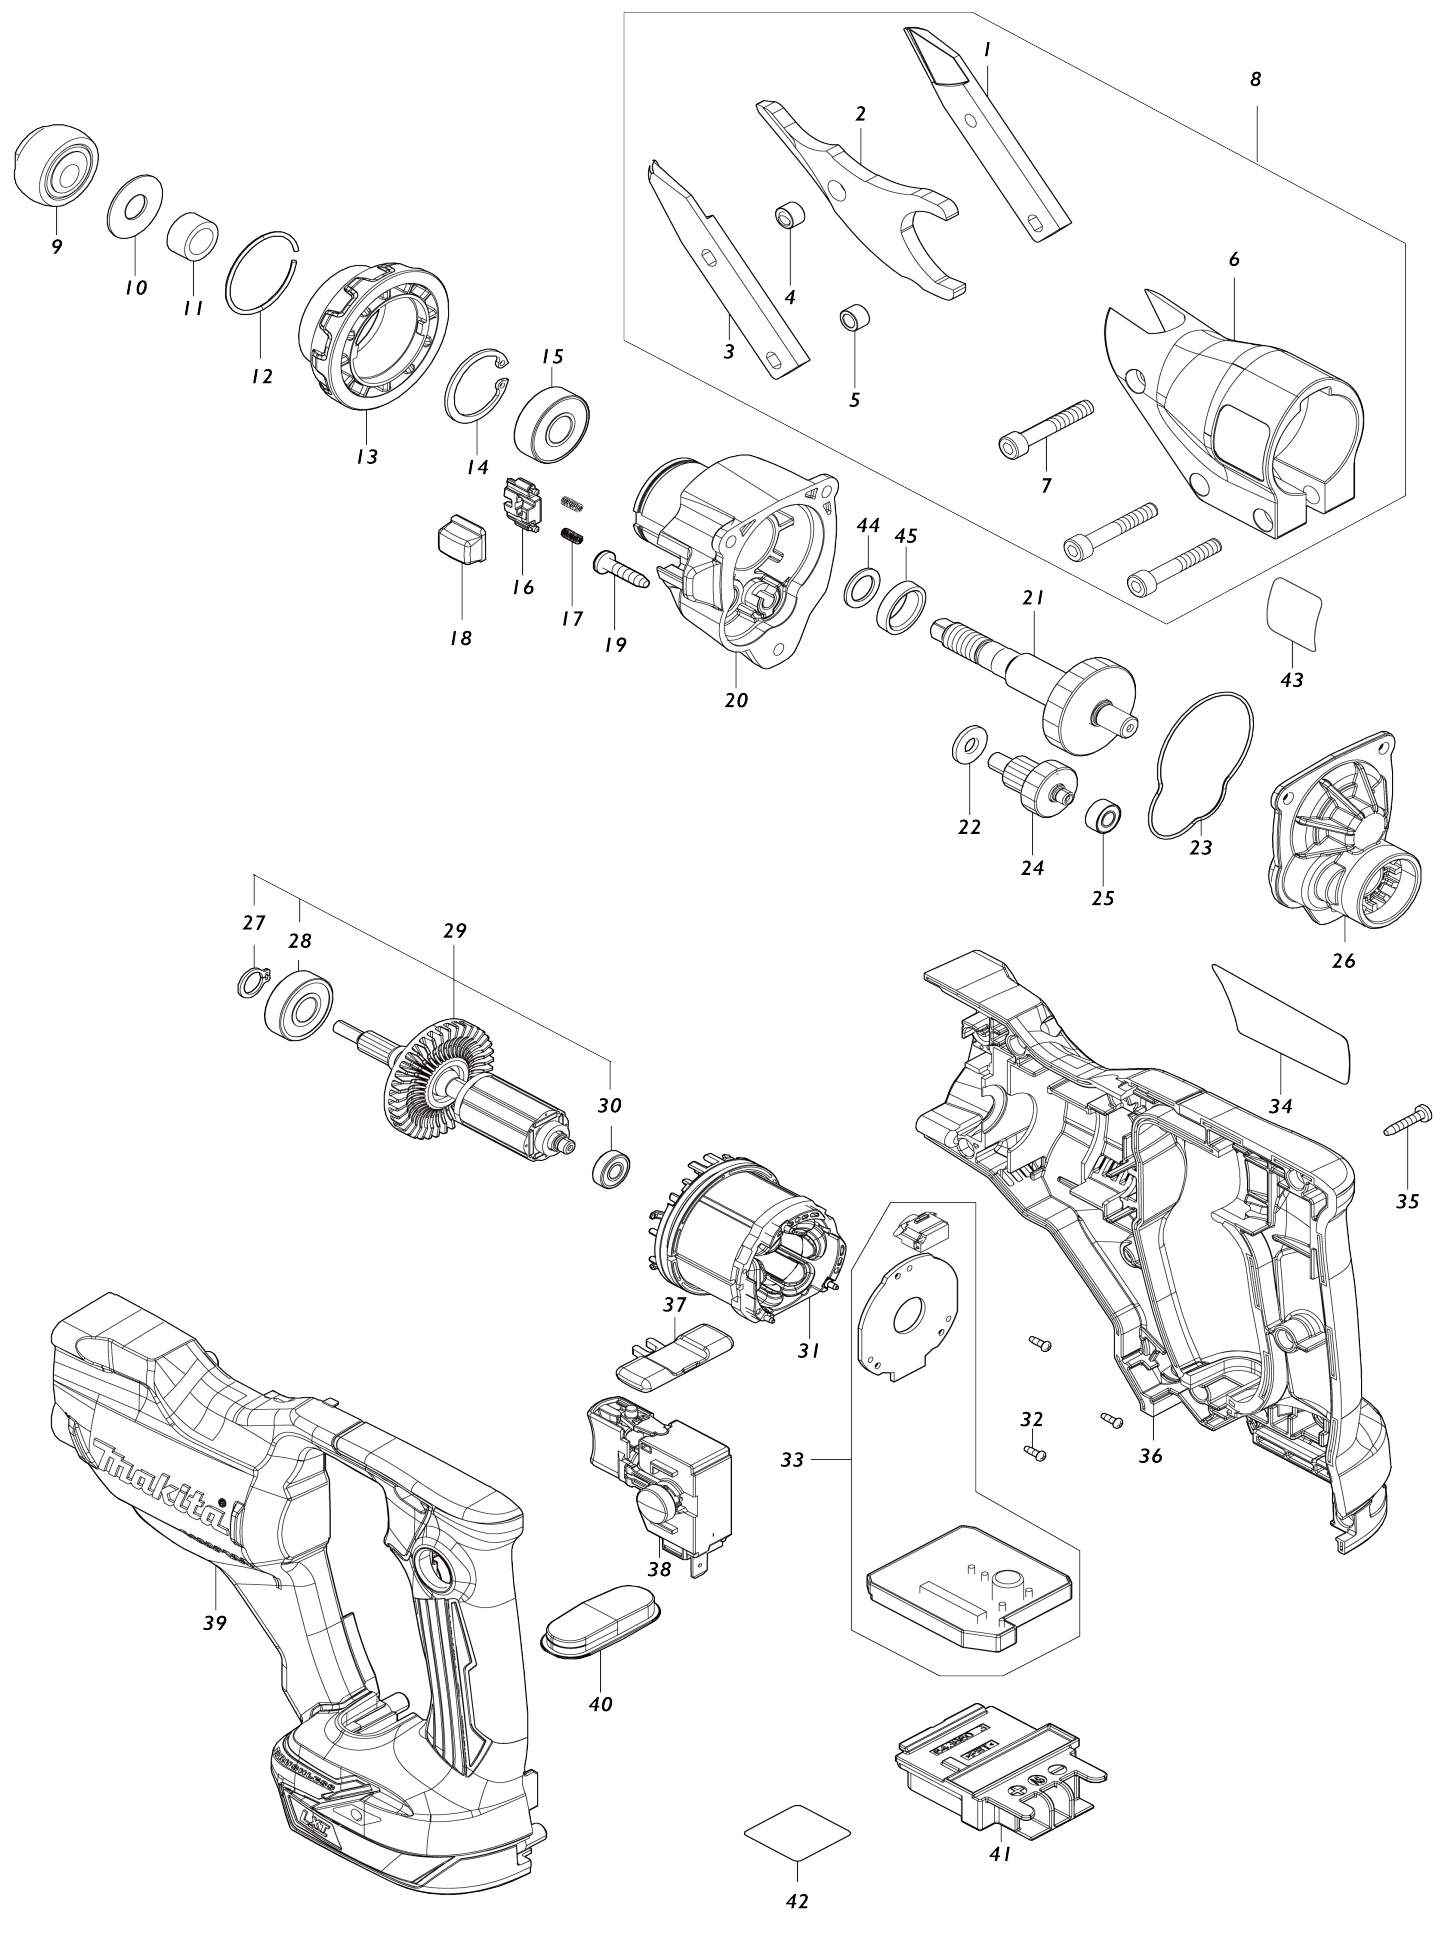

Model No.DJS200 2.0MM CORDLESS METAL SHEAR

Model No.DJS200 2.0MM CORDLESS METAL SHEAR

Obj. č.	Obj. č.	Popis	Možn ost zá měny	Množ ství	Nový/ Starý	Poznámka 1	Poznámka 2
001-1	725092-5	SIDE BLADE R		1			
002	725255-3	CENTER BLADE		1			
003-1	725093-3	SIDE BLADE L		1			
004	327518-9	PIVOT BUSH		1			
005-1	257705-5	vymezovací kroužek		1		vymezovac	
006	140R34-0	CUTTING HEAD COMPLETE		1		st	
007	265A91-6	10-32X1 1/4" S.H CAP SCREW		3			
008	127486-4	SHEAR HEAD ASS'Y		1		halva	
008		INC. 1-7					
009	127485-6	BEARING ASS'Y		1		lo	
010	267223-5	FLAT WASHER 10		1			
011	257428-5	SLEEVE 10		1			
012	233929-7	pojistná pružina HR2450T/BHR2 40R		1		pojistn	
013	310995-2	CHANGE RING		1		krou	
014	962105-3	segrovka vnitřní R-26		1			
015	210059-1	BALL BEARING 600DDW		1			
016	310993-6	LEVER		1		p	
017	232390-5	COMPRESSION SPRING 2		2		pru	
018	310994-4	BUTTON		1		tla	
019	265A48-7	TAPPING SCREW 4X18		3			
020	140R40-5	GEAR HOUSING COMPLETE		1		obal p	
021	140R42-1	GEAR COMPLETE		1		p	
022	267100-1	podložka 6		1		podlo	
023	424928-2	SEAL RING		1		t	
024	221478-6	GEAR COMPLETE 9-23		1		p	
025	210003-8	BALLBEARING 685ZZ		1			
026	140R41-3	GEAR HOUSING COVER COMPLE TE		1		kryt p	
027	961005-4	segrovka S-9		1			
028-1	211491-2	BALL BEARING 609DDW		1			
029	519424-4	ROTOR ASS'Y		1		rotor	
029		INC. 27,28,30					
030	210039-7	BALL BEARING 695DDW		1		lo	
031	629487-3	STATOR		1		stator	
032	266490-9	TAPPING SCREW PT 2X6		3			
033	620B89-0	CONTROLLER		1		ovl	
034	857A78-8	DJS200 NAME PLATE		1			
035	266130-9	šroub PT 3X		8			
036	183P52-3	HOUSING SET		1		obal	
C10	263005-3	vymezovací čep 6		2			
C20	252126-6	HEX. LOCK NUT M4-7		2		matka	
036		INC. 39					
037	412330-1	CHANGE LEVER		1		p	
038	651088-9	SWITCH C3JW-4B-1L		1		vyp	
039	183P52-3	HOUSING SET		1		obal	
C10	263005-3	vymezovací čep 6		2			
C20	252126-6	HEX. LOCK NUT M4-7		2		matka	
039		INC. 36					