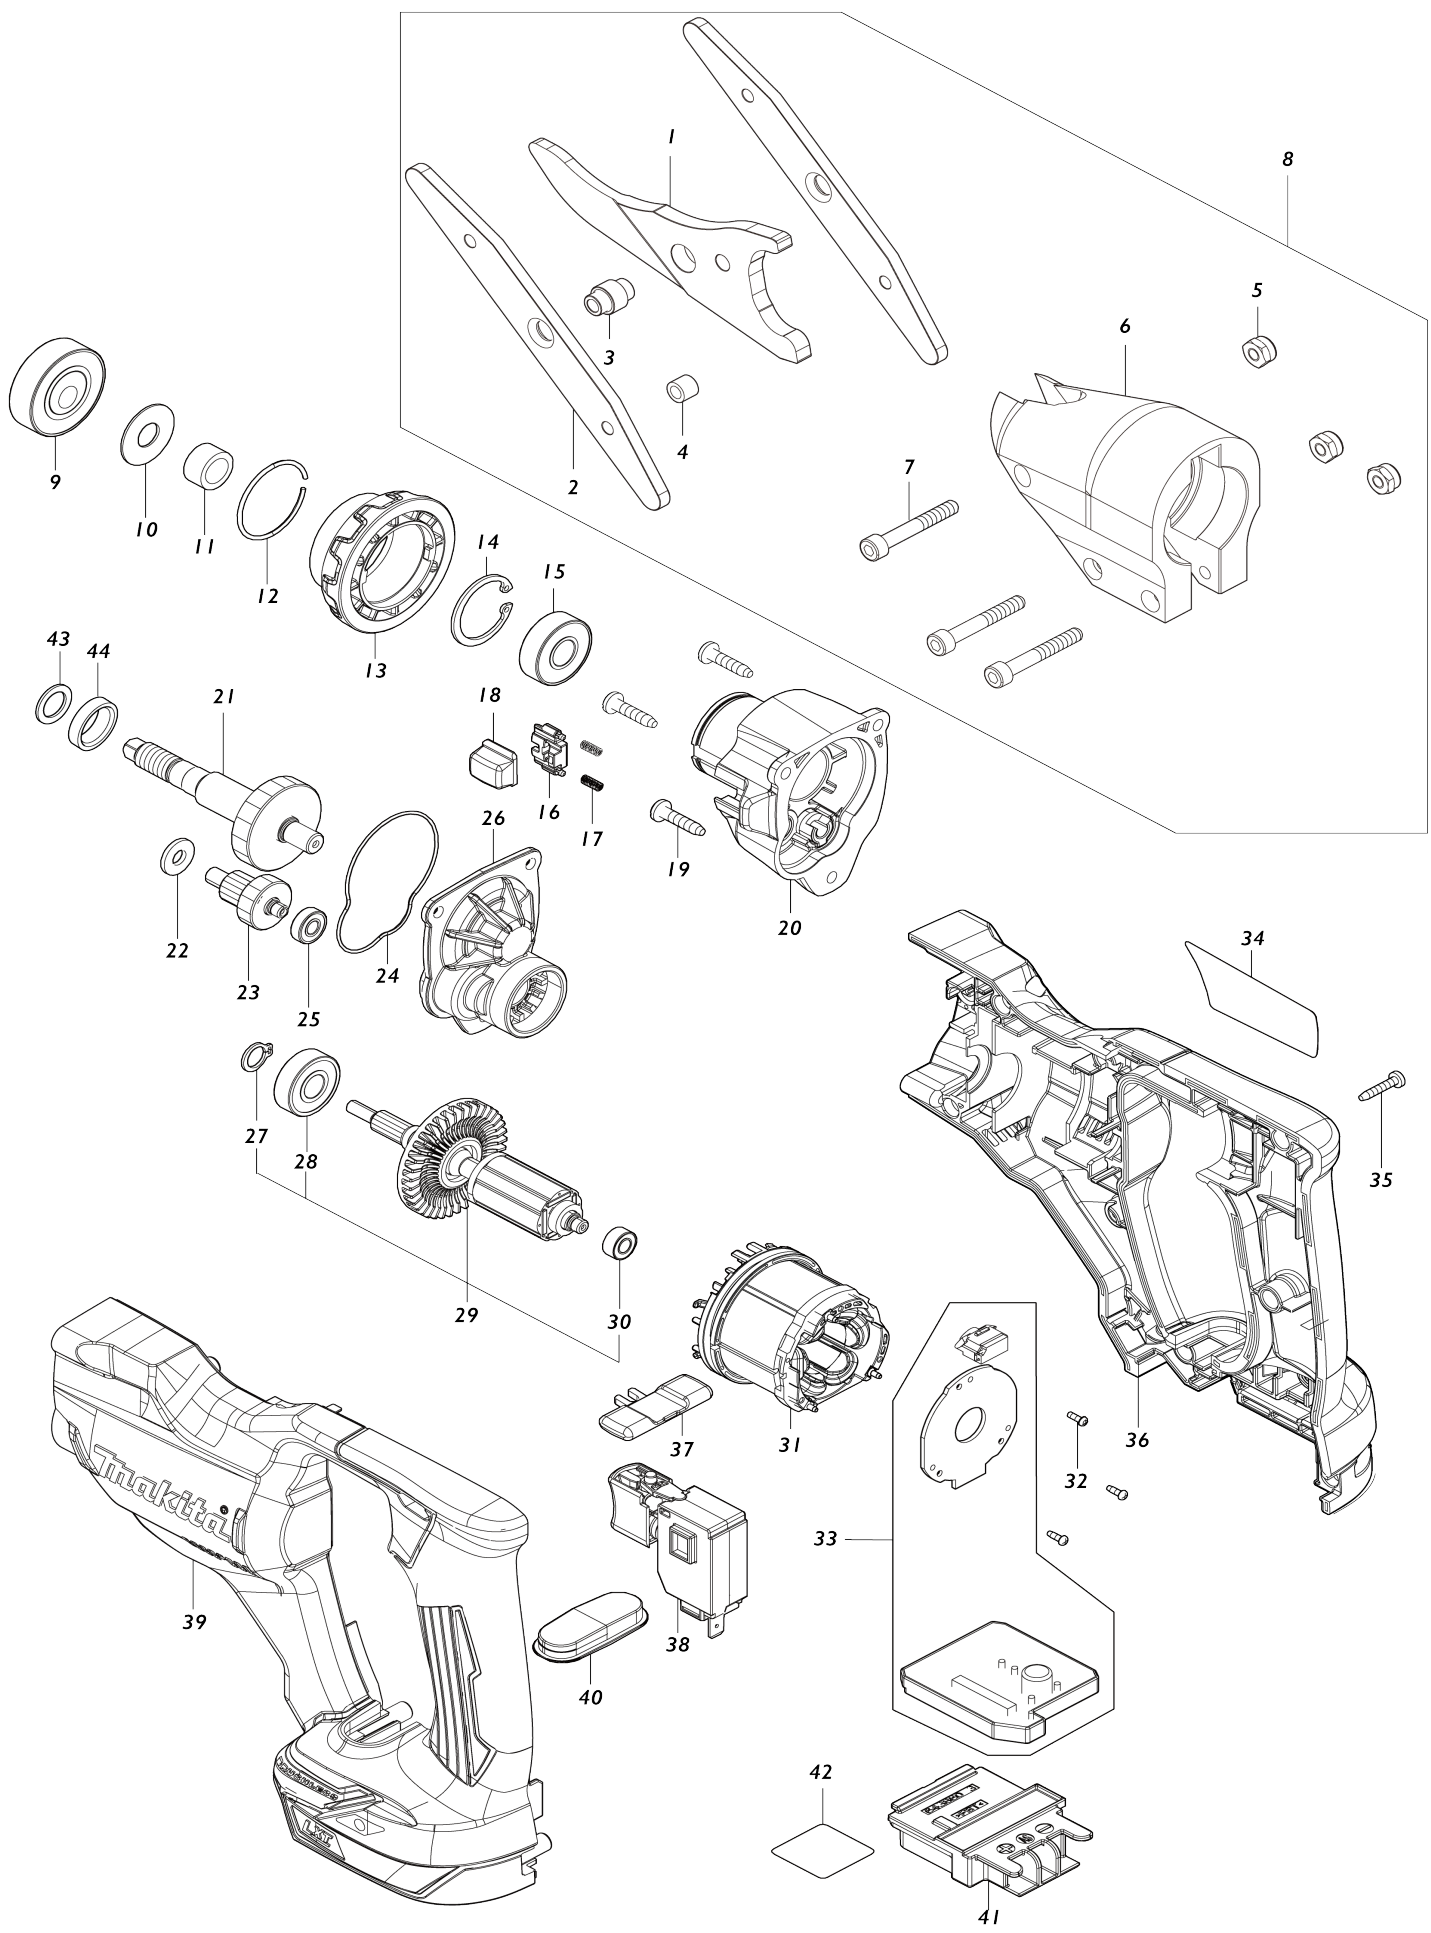

Model No.DJS800 13MM CORDLESS METAL SHEAR

Model No.DJS800 13MM CORDLESS METAL SHEAR

Obj. č.	Obj. č.	Popis	Možn ost zá měny	Množ ství	Nový/ Starý	Poznámka 1	Poznámka 2
001-1	725129-8	CENTER BLADE		1			
002-1	725130-3	SIDE BLADE		2			
003-1	331738-9	PIVOT BUSH		1			
004-1	331737-1	SPACER BUSH		1			
005	264007-2	HEX.LOCK NUT M5		3			
006-1	331736-3	SHEAR HEAD		1			
007	266407-2	HEX.SOCKET BOLT M5X35		3			
008-1	125354-5	SHEAR HEAD ASS'Y		1		st	
008-1		INC. 1-7					
009	127489-8	ECCENTRIC BEARING ASSEMBLY		1	*	lo	
009-1	122C85-5	ECCENTRIC BEARING ASSEMBLY	O	1		lo	
010	267223-5	FLAT WASHER 10		1			
011	257428-5	SLEEVE 10		1			
012	233929-7	pojistná pružina HR2450T/BHR2 40R		1		pojistn	
013	310995-2	CHANGE RING		1		krou	
014	962105-3	segrovka vnitřní R-26		1			
015	210059-1	BALL BEARING 6000DDW		1			
016	310993-6	LEVER		1		p	
017	232390-5	COMPRESSION SPRING 2		2		pru	
018	310994-4	BUTTON		1		tla	
019	265A48-7	TAPPING SCREW 4X18		3			
020	140R40-5	GEAR HOUSING COMPLETE		1		obal p	
021	140R42-1	GEAR COMPLETE		1		p	
022	267100-1	podložka 6		1		podlo	
023	221478-6	GEAR COMPLETE 9-23		1		p	
024	424928-2	SEAL RING		1		t	
025	210003-8	BALLBEARING 685ZZ		1			
026	140R41-3	GEAR HOUSING COVER COMPLE TE		1		kryt p	
027	961005-4	segrovka S-9		1			
028-1	211491-2	BALL BEARING 609DDW		1			
029	519424-4	ROTOR ASS'Y		1		rotor	
029		INC. 27,28,30					
030	210039-7	BALL BEARING 695DDW		1		lo	
031	629489-9	STATOR		1		stator	
032	266490-9	TAPPING SCREW PT 2X6		3			
033	620B89-0	CONTROLLER		1		ovl	
034	857A94-0	DJS800 NAME PLATE		1			
035	266130-9	šroub PT 3X		8			
036	183P53-1	HOUSING SET		1		obal	
C10	263005-3	vymezovací čep 6		2			
C20	252126-6	HEX. LOCK NUT M4-7		2		matka	
036		INC. 39					
037	412330-1	CHANGE LEVER		1		p	
038	651485-9	SWITCH C3JW-4BM		1		vyp	
039	183P53-1	HOUSING SET		1		obal	
C10	263005-3	vymezovací čep 6		2			
C20	252126-6	HEX. LOCK NUT M4-7		2		matka	