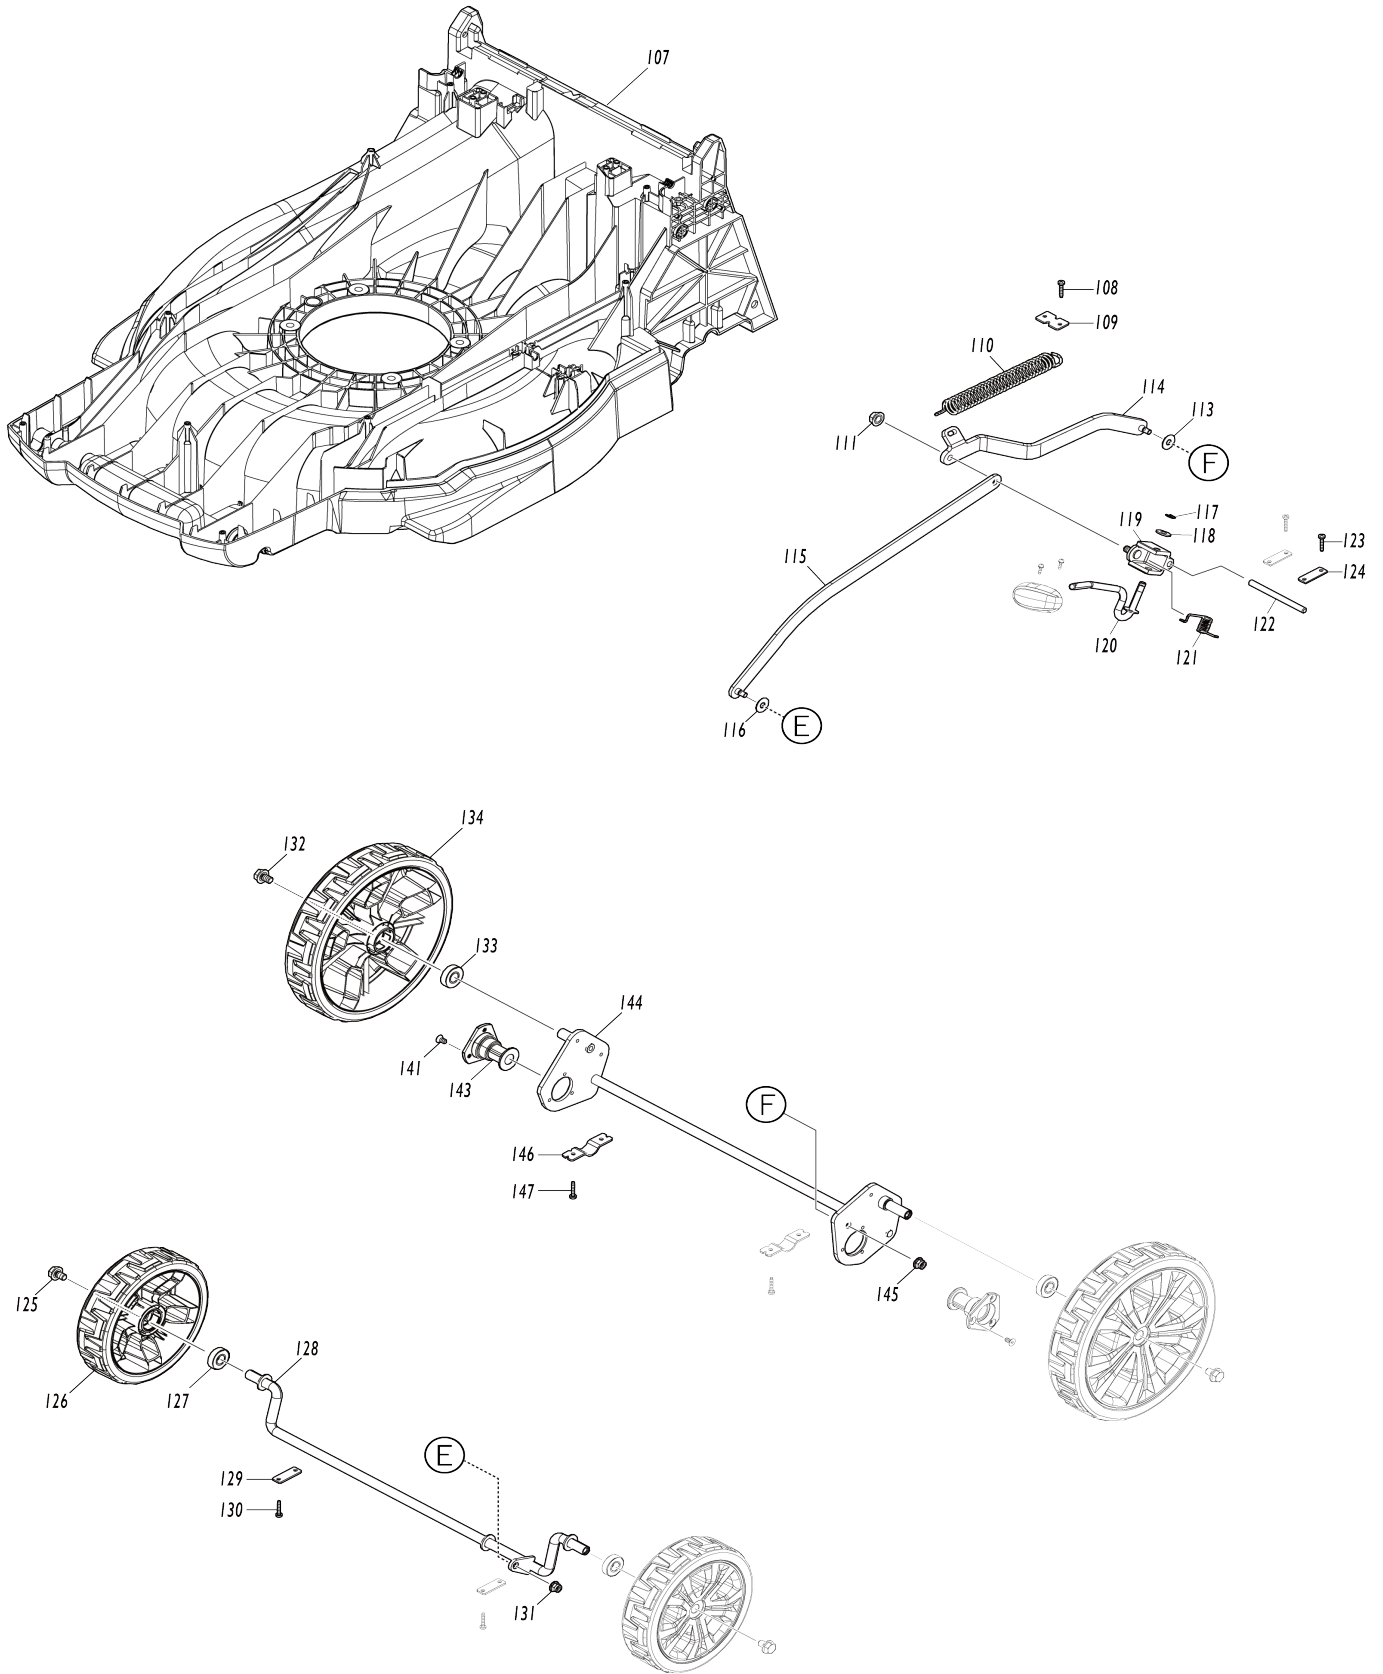

Model No.DLM480 480MM CORDLESS LAWN MOWER

Model No.DLM480 480MM CORDLESS LAWN MOWER

Obj. č.	Obj. č.	Popis	Možn ost zá měny	Množ ství	Nový/ Starý	Poznámka 1	Poznámka 2
012	327424-8	SWITCH LEVER		1		p	
013	266424-2	TAPPING SCREW 4X20		7			
014	183V31-7	SWITCH BOX SET		1		vyp	
C10	8045G7-5	INDICATION LABEL		1			
014		INC. 23					
015	231227-3	COMPRESSION SPRING 15		1			
016	413A99-6	SWITCH LEVER SUPPORT R		1		podp	
C10	931102-0	matka M4		1		matka M4	
017	413B00-7	LOCK OFF BUTTON		1		tla	
018	911138-5	P.H.SCREW M4X20 WITH WR		1			
019	651083-9	SWITCH C3XA-1PSPM		1		vyp	
020	266424-2	TAPPING SCREW 4X20		2			
021	687123-7	spona kabelu MT601		1	*		
021-1	687124-5	držák kabelu	O	1		dr	
022	141H35-1	SWITCH CIRCUIT COMPLETE		1		sp	
C10	810D46-0	SWITCH LABEL		1			
023	183V31-7	SWITCH BOX SET		1		vyp	
C10	8045G7-5	INDICATION LABEL		1			
023		INC. 14					
027	183U21-4	LEVER BOX SET		1			
027		INC. 38					
035	459863-5	SWITCH LEVER SUPPORT L		1		podp	
C10	931102-0	matka M4		1		matka M4	
036	232575-3	TORSION SPRING 12		1		pru	
037	911138-5	P.H.SCREW M4X20 WITH WR		1			
038	183U21-4	LEVER BOX SET		1			
038		INC. 27					
039	266424-2	TAPPING SCREW 4X20		4			
040	699198-4	POWER SUPPLY CORD UNIT		1		jednotka nap	
041	327871-3	HANDLE UPPER		1			
043	265C08-1	FLAT HEAD BOLT M8X50		2			
044	265C06-5	THUMB NUT M8		2		matice	
045	413944-9	CLAMP		1			
C10	931102-0	matka M4		1		matka M4	
046	911163-6	PAN HEAD SCREW M4X35		1			
047	122A73-0	HANDLE LOWER ASSEMBLY		1		dr	
047		INC. 48-52					
048	258004-8	SPRING PIN 2.5-16		2			
049	413943-1	KNOB		2			
050	327877-1	LOCK HOLDER		2			
051	234121-8	COMPRESSION SPRING 8		2		pru	
052	327876-3	LOCK PIN		2			
053	265C07-3	HEX. BOLT M8		2			
054	141F56-1	BATTERY COVER COMPLETE		1	*	kryt baterie	
C10	890380-0	CAUTION LABEL		1	*		
054-1	141H43-2	BATTERY COVER COMPLETE	O	1			
C11	8044A3-5	CAUTION LABEL	O	1			
055	231037-8	vinutá pružina 7		1		vinut