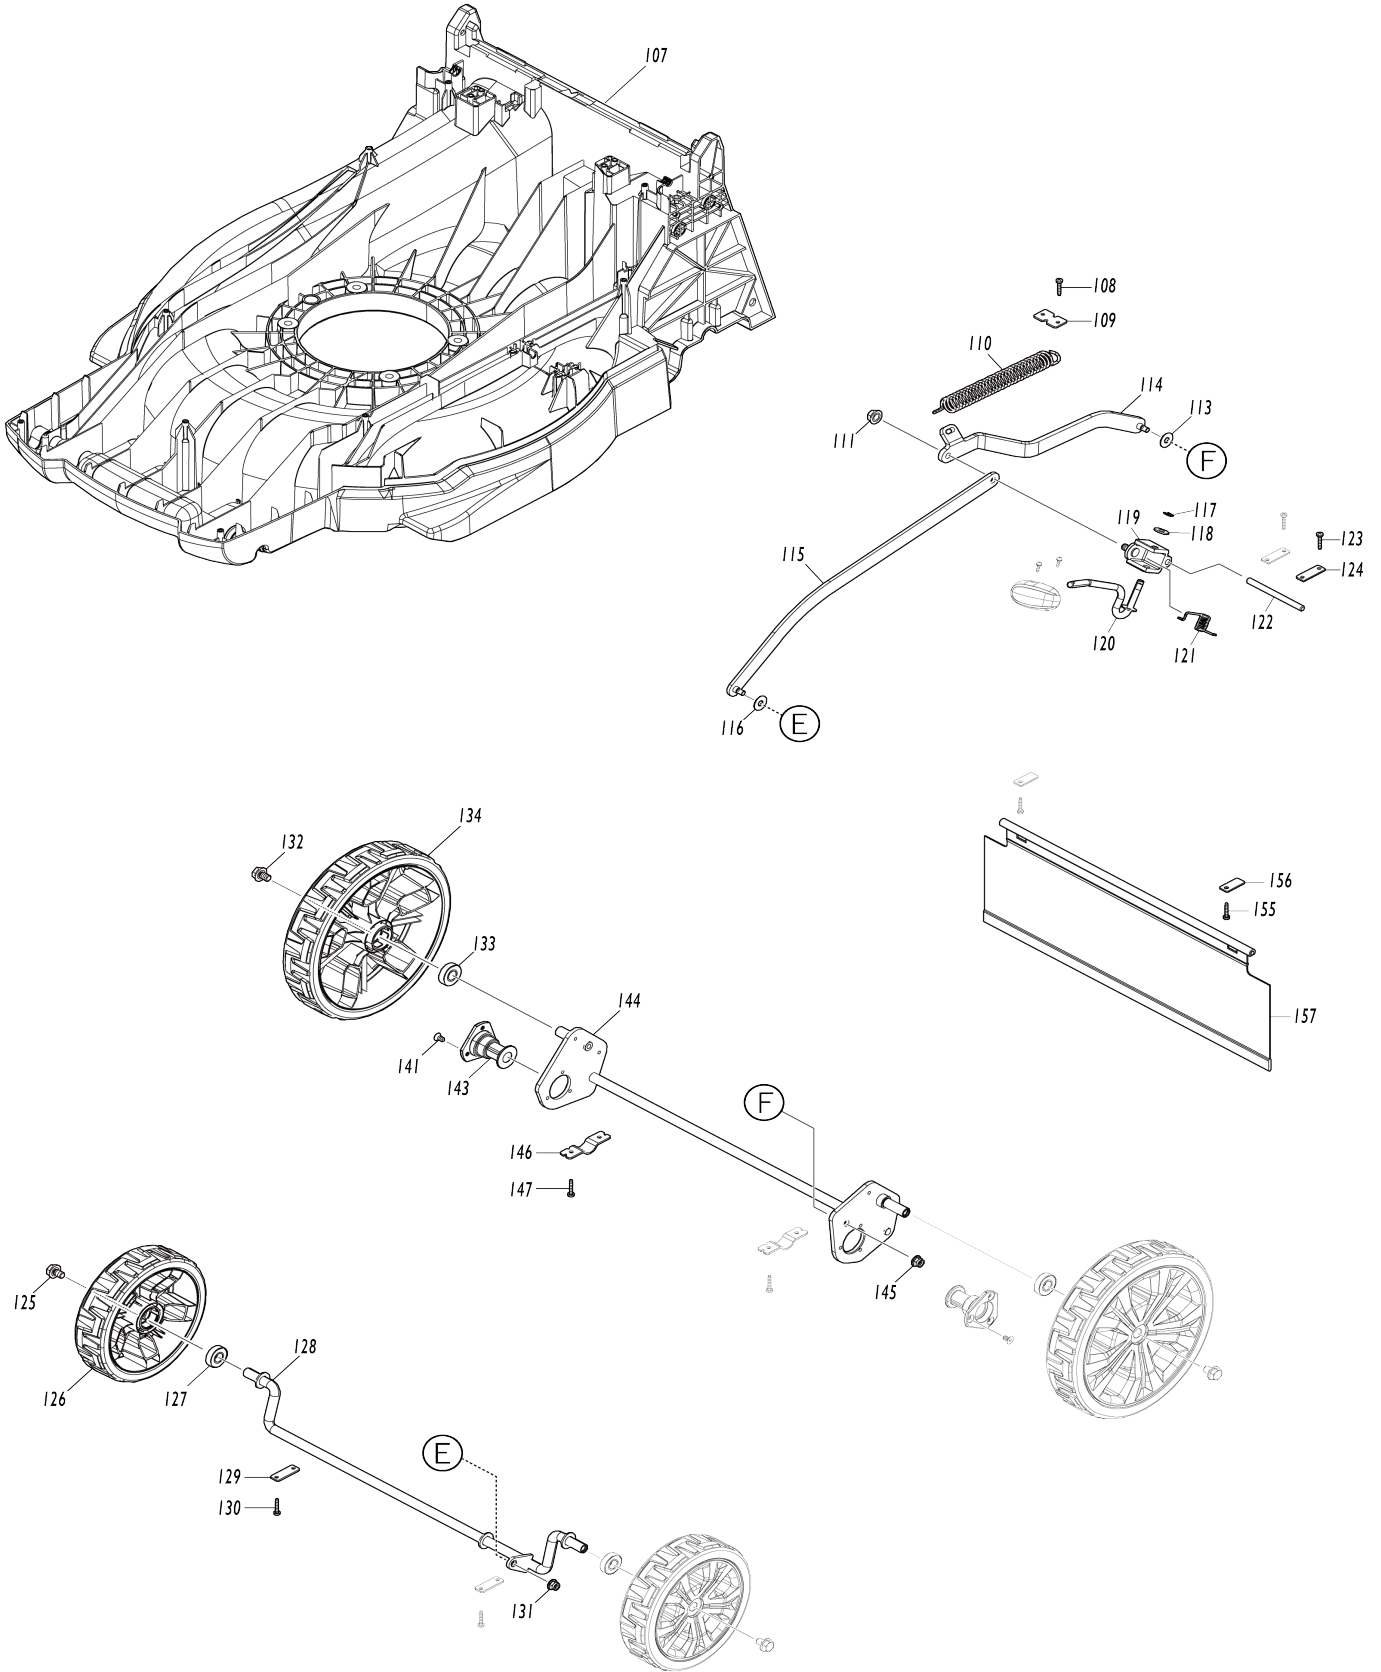

Model No.DLM538 530MM CORDLESS LAWN MOWER

Model No.DLM538 530MM CORDLESS LAWN MOWER

Obj. č.	Obj. č.	Popis	Možn ost zá měny	Množ ství	Nový/ Starý	Poznámka 1	Poznámka 2
012	327424-8	SWITCH LEVER		1		p	
013	266424-2	TAPPING SCREW 4X20		7			
014	183V31-7	SWITCH BOX SET		1		vyp	
C10	8045G7-5	INDICATION LABEL		1			
014		INC. 23					
015	231227-3	COMPRESSION SPRING 15		1			
016	413A99-6	SWITCH LEVER SUPPORT R		1		podp	
C10	931102-0	matka M4		1		matka M4	
017	413B00-7	LOCK OFF BUTTON		1		tla	
018	911138-5	P.H.SCREW M4X20 WITH WR		1			
019	651083-9	SWITCH C3XA-1PSPM		1		vyp	
020	266424-2	TAPPING SCREW 4X20		2			
021	687123-7	spona kabelu MT601		1	*		
021-1	687124-5	držák kabelu	O	1		dr	
022	141H35-1	SWITCH CIRCUIT COMPLETE		1		sp	
C10	810D46-0	SWITCH LABEL		1			
023	183V31-7	SWITCH BOX SET		1		vyp	
C10	8045G7-5	INDICATION LABEL		1			
023		INC. 14					
027	183U21-4	LEVER BOX SET		1			
027		INC. 38					
035	459863-5	SWITCH LEVER SUPPORT L		1		podp	
C10	931102-0	matka M4		1		matka M4	
036	232575-3	TORSION SPRING 12		1		pru	
037	911138-5	P.H.SCREW M4X20 WITH WR		1			
038	183U21-4	LEVER BOX SET		1			
038		INC. 27					
039	266424-2	TAPPING SCREW 4X20		4			
040	699199-2	POWER SUPPLY CORD UNIT		1		jednotka nap	
041	327871-3	HANDLE UPPER		1			
043	265C08-1	FLAT HEAD BOLT M8X50		2			
044	265C06-5	THUMB NUT M8		2		matice	
045	413944-9	CLAMP		1			
C10	931102-0	matka M4		1		matka M4	
046	911163-6	PAN HEAD SCREW M4X35		1			
047	122A72-2	HANDLE LOWER ASSEMBLY		1			
047		INC. 48-52					
048	258004-8	SPRING PIN 2.5-16		2			
049	413943-1	KNOB		2			
050	327877-1	LOCK HOLDER		2			
051	234121-8	COMPRESSION SPRING 8		2		pru	
052	327876-3	LOCK PIN		2			
053	265C07-3	HEX. BOLT M8		2			
054	141F56-1	BATTERY COVER COMPLETE		1	*	kryt baterie	
C10	890380-0	CAUTION LABEL		1	*		
054-1	141H43-2	BATTERY COVER COMPLETE	O	1			
C11	8044A3-5	CAUTION LABEL	O	1			
055	231037-8	vinutá pružina 7		1		vinut